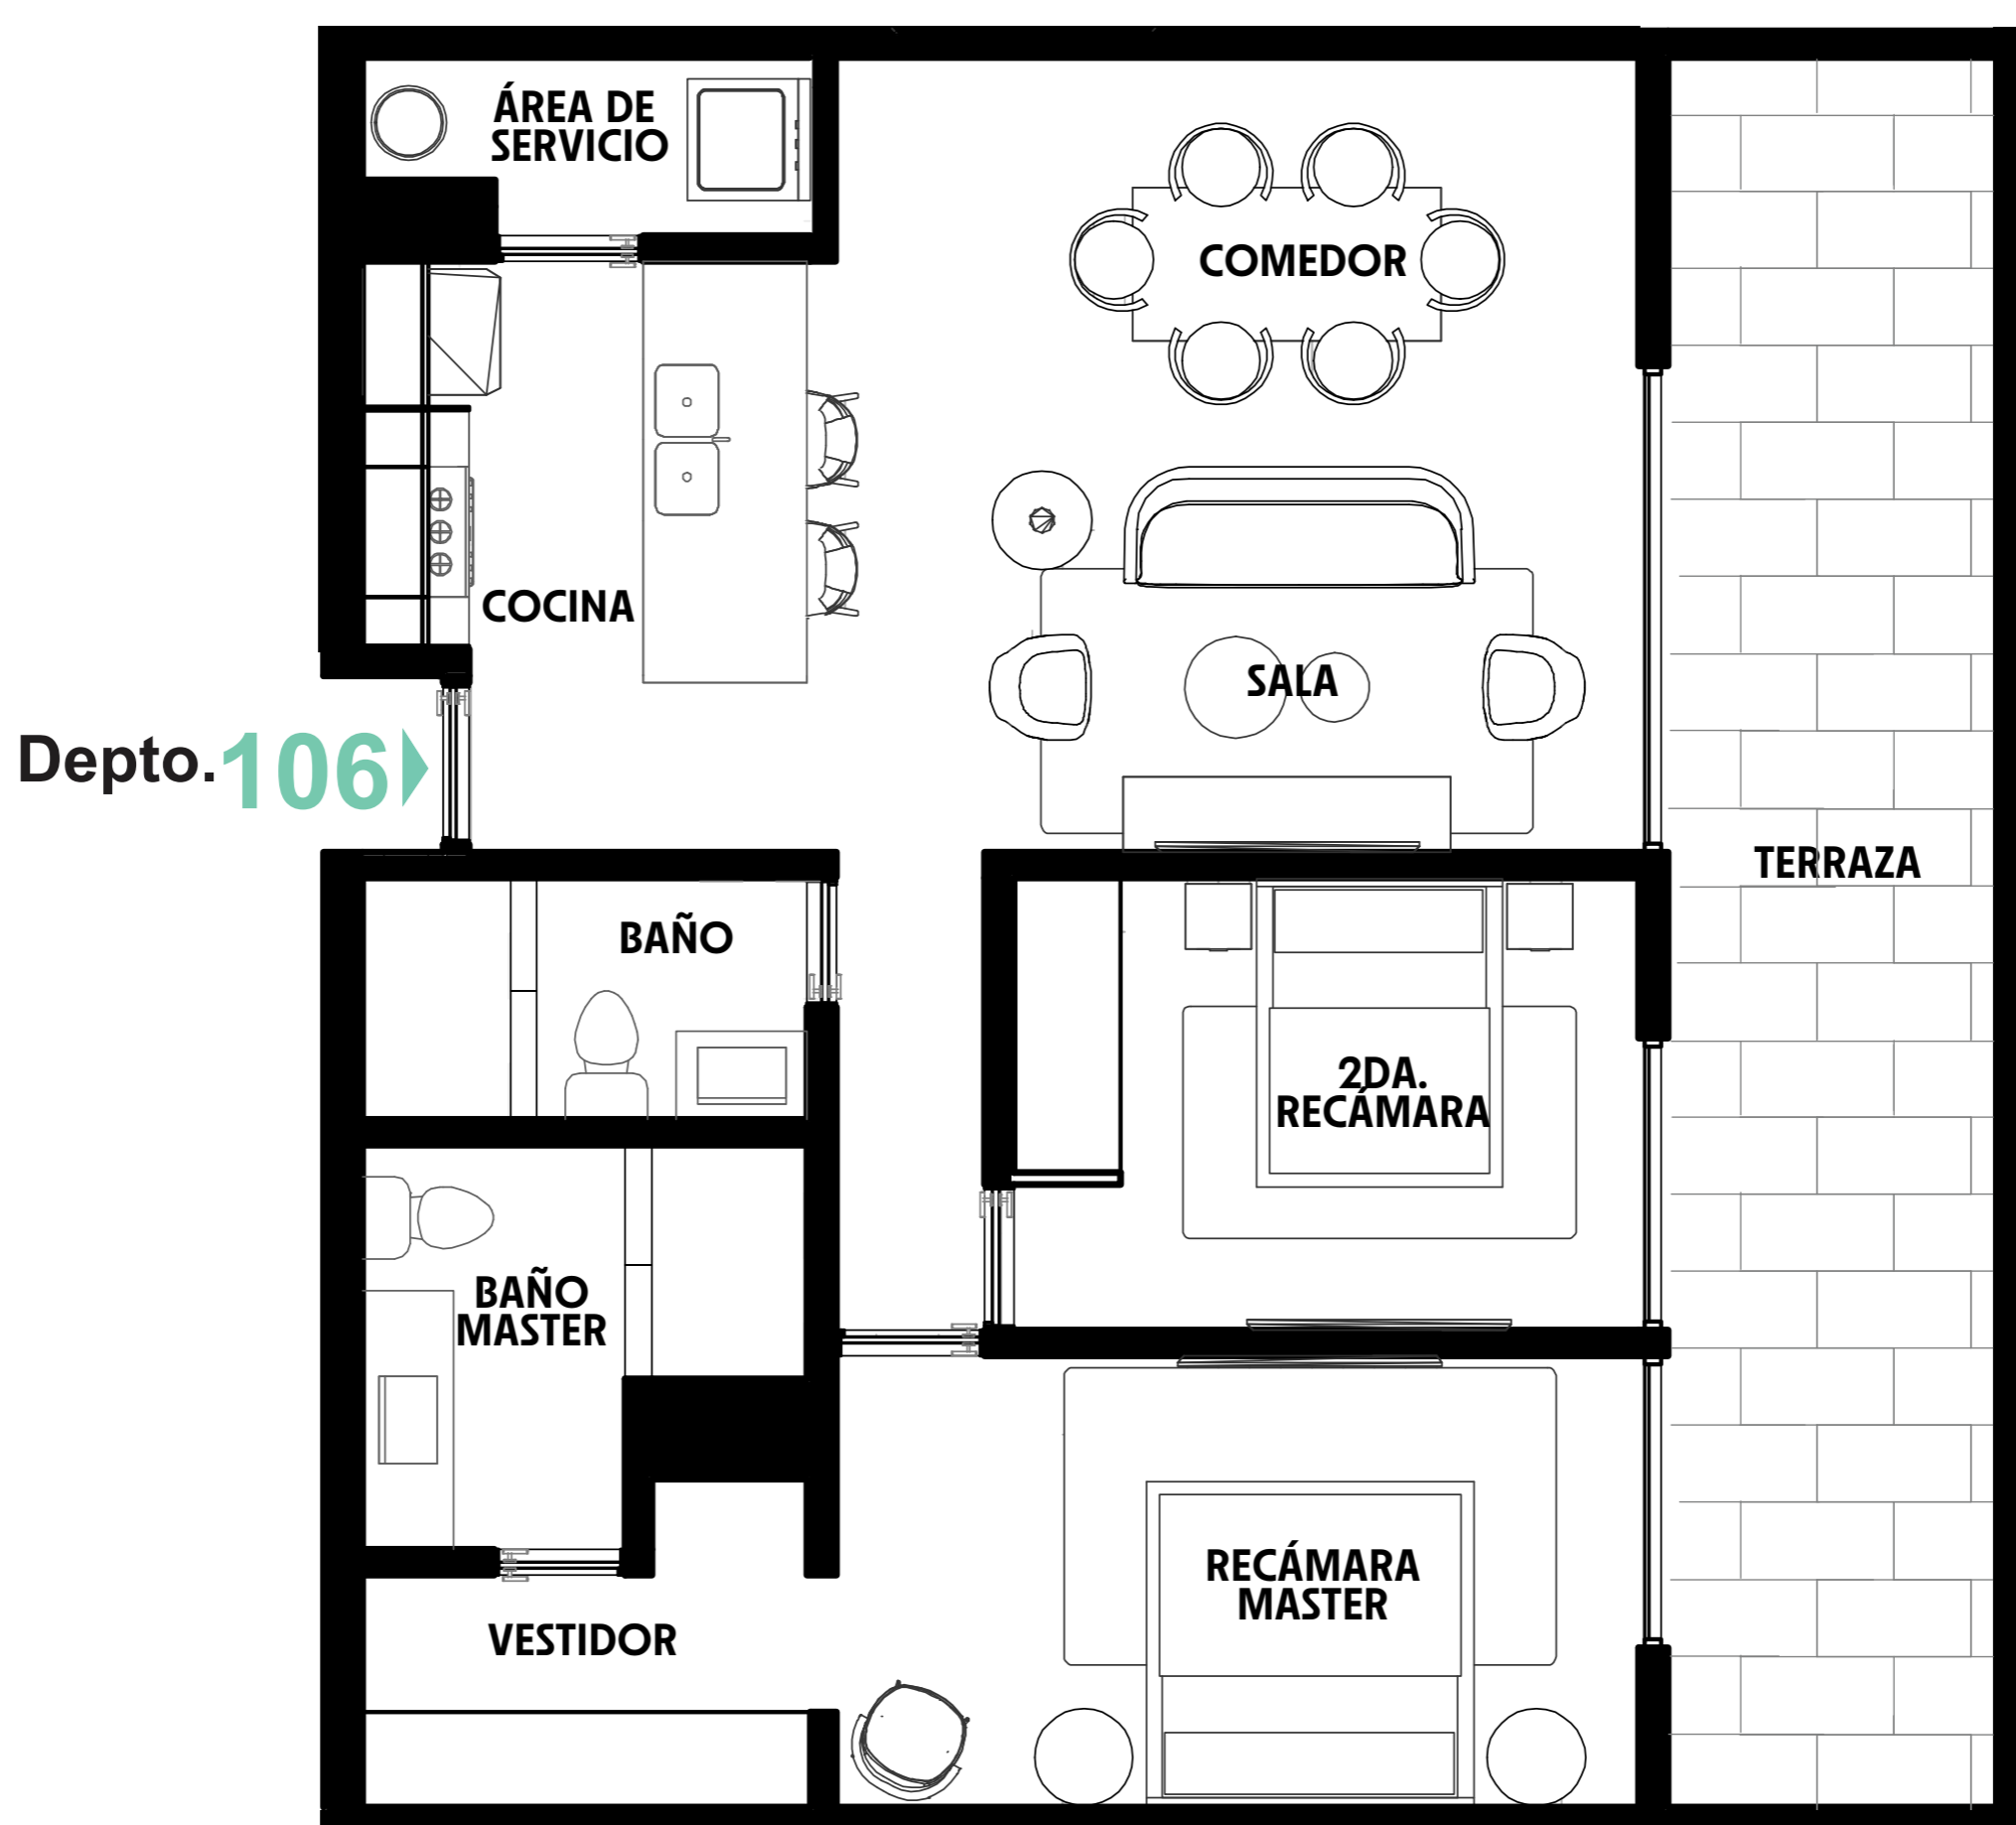

CHILPANCINGO 57

Colonia Condesa

Departamento 106

Nivel 1

AMENIDADES

- Roof Garden Común
- Gym
- Elevador
- Alberca
- Fire pits
- Pet Friendly
- Sala de Usos Múltiples
- Vigilancia 24/7

CARACTERÍSTICAS

- Desde 113.00m²
- Cocina
- Terraza
- 2 Recámaras
- Área de Servicio
- 2 Baños
- Estacionamiento

PLANTA TIPO

UBICACIÓN

Chilpancingo 57, Col. Condesa, 06100, CDMX