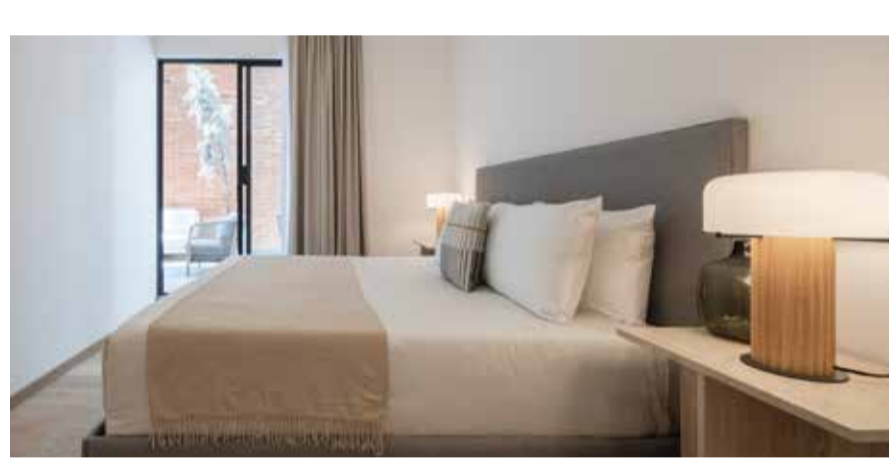

CHILPANCINGO 57

Colonia Condesa

Departamento 106

Nivel 1

AMENIDADES

- Roof Garden Común
- Gym
- Elevador
- Alberca
- Fire pits
- Pet Friendly
- Sala de Usos Múltiples
- Vigilancia 24/7

CARACTERÍSTICAS

- Desde 113.00m²
- Cocina
- Terraza
- 2 Recámaras
- Área de Servicio
- 2 Baños
- Estacionamiento