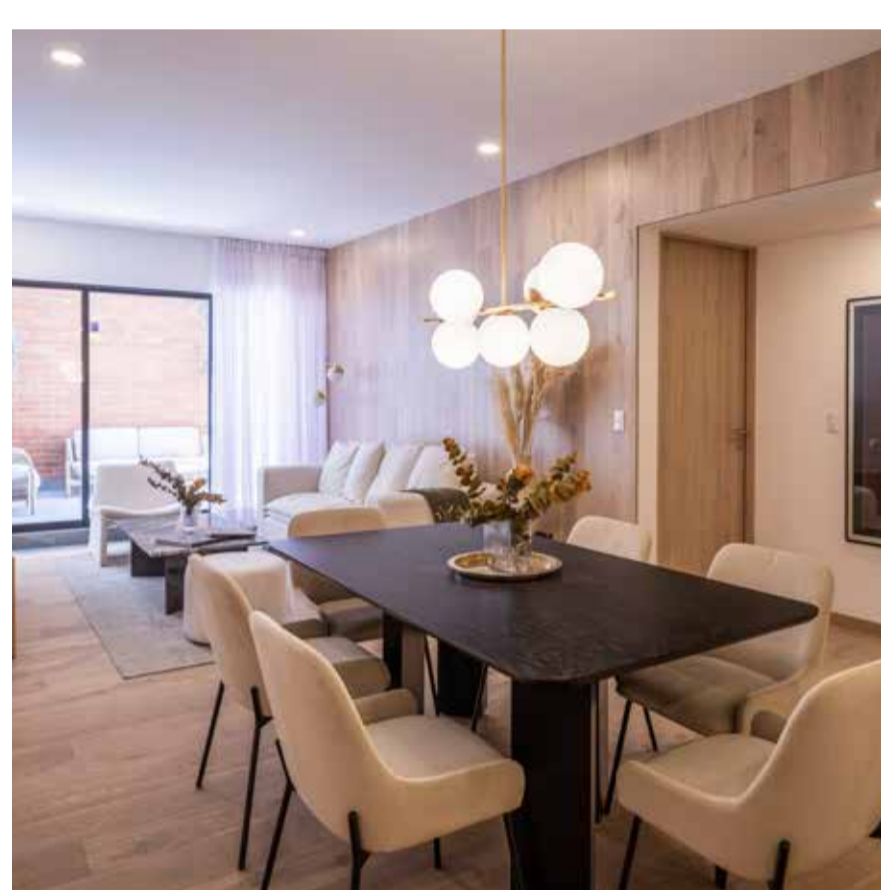

CHILPANCINGO 57

Colonia Condesa

Departamento 103

Nivel 1

AMENIDADES

- Roof Garden Común
- Gym
- Elevador
- Alberca
- Fire pits
- Pet Friendly
- Sala de Usos Múltiples
- Vigilancia 24/7

CARACTERÍSTICAS

- Desde 116.00m²
- Cocina
- Terraza
- 3 Recámaras
- Área de Servicio
- 2 Baños
- 2 Cajones de Estacionamiento