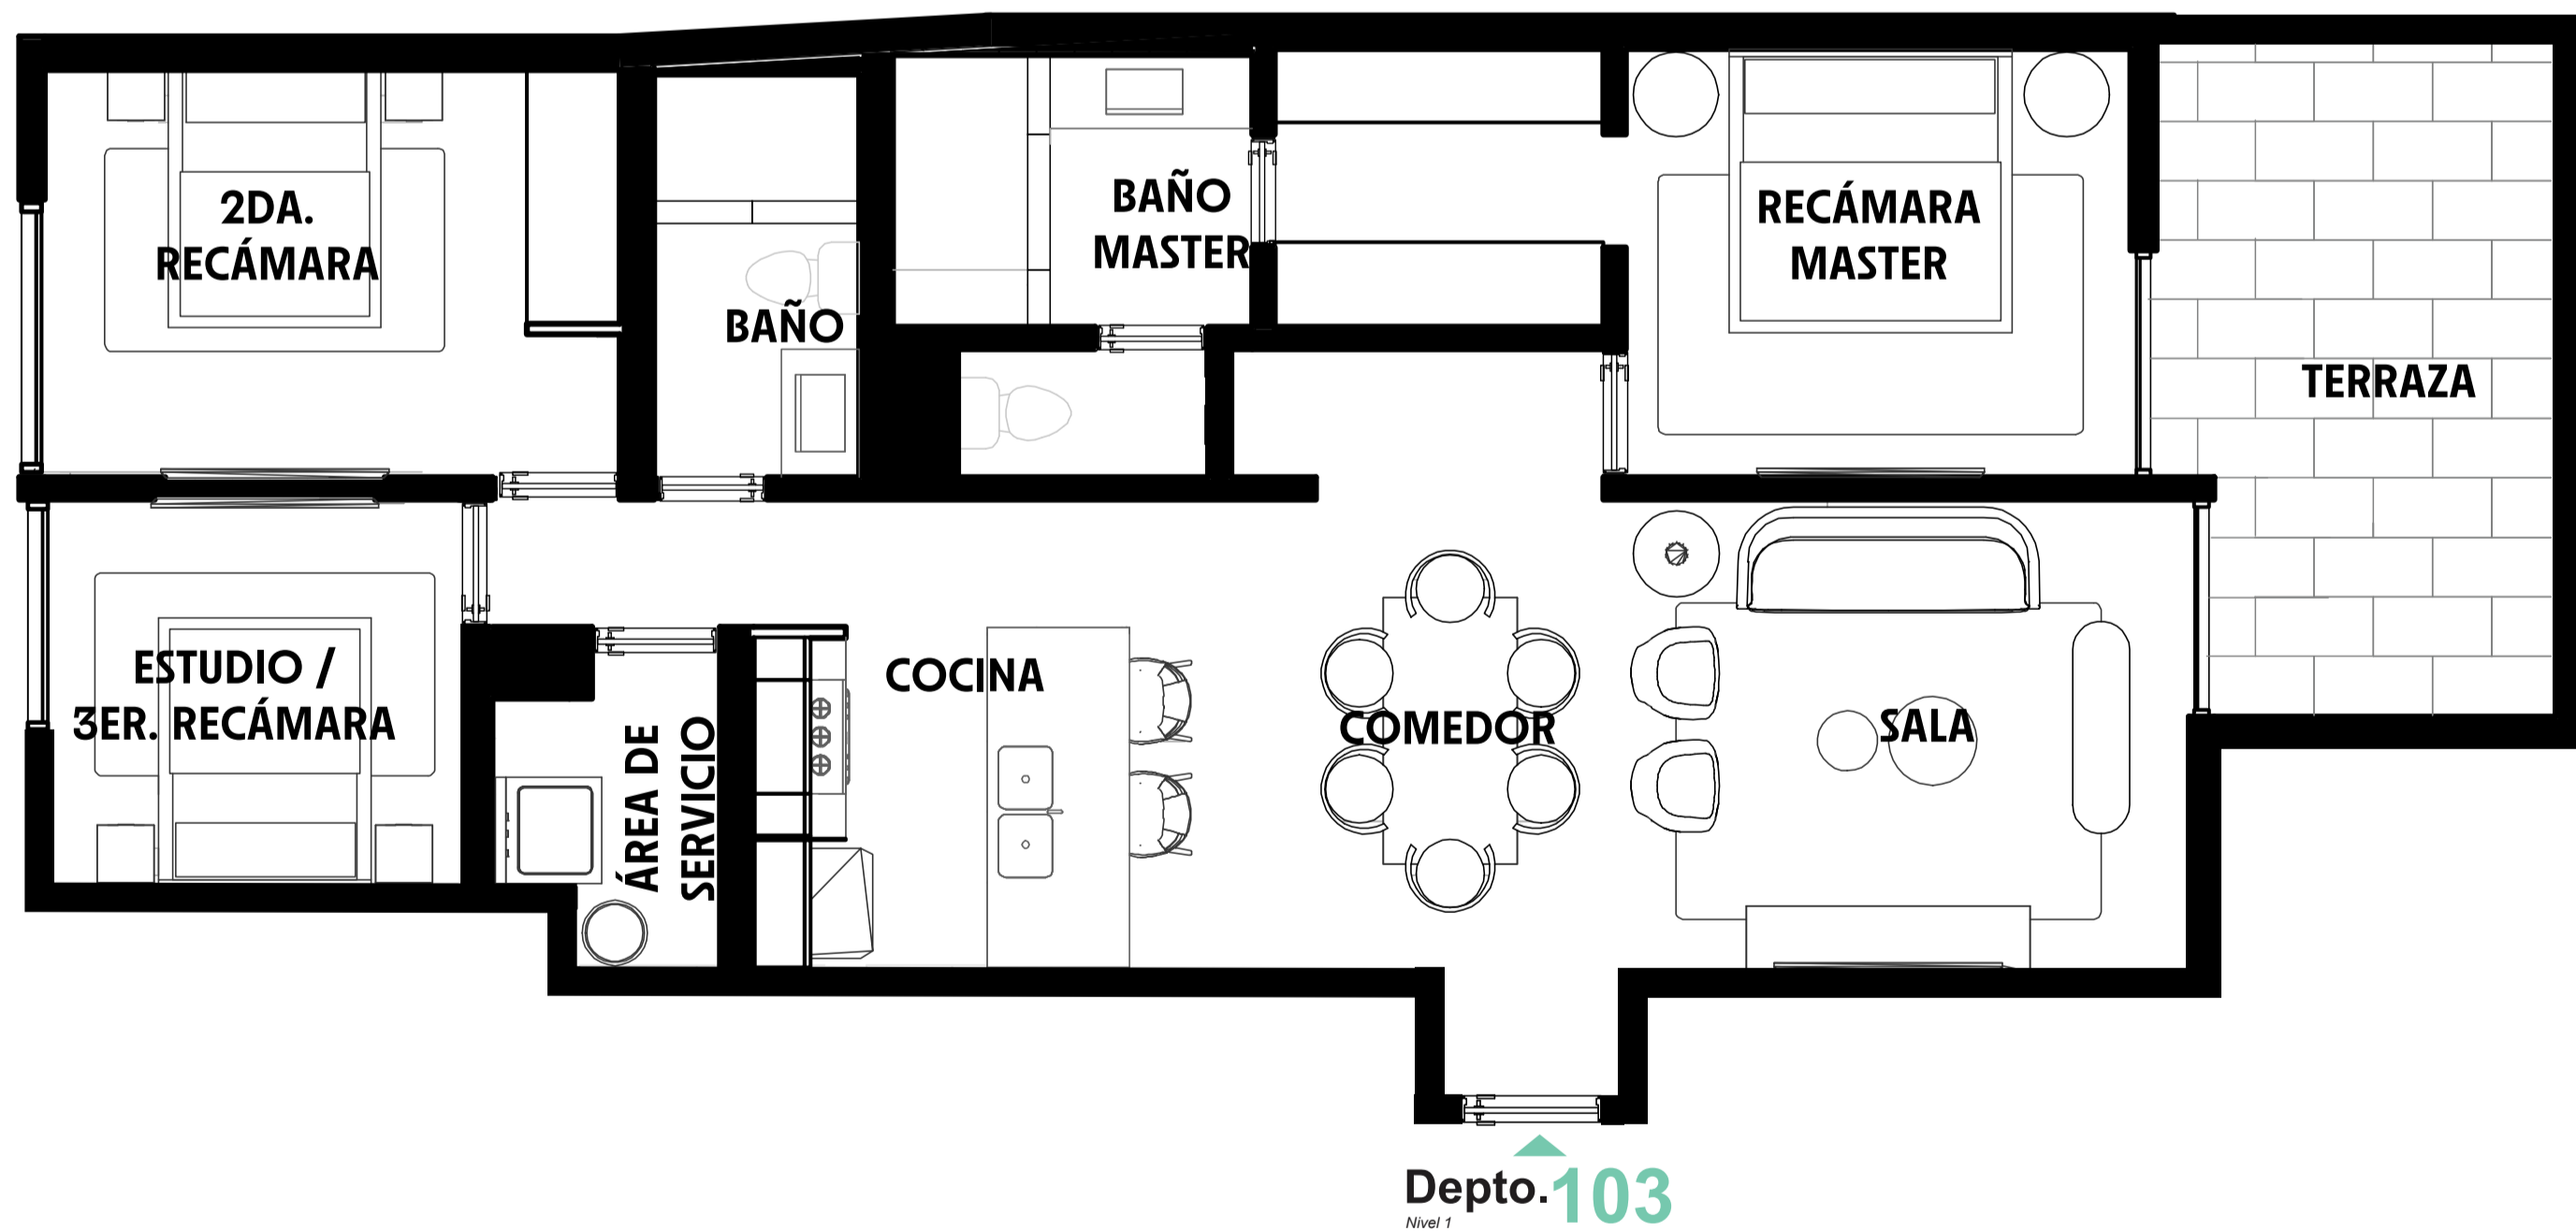

CHILPANCINGO 57

Colonia Condesa

Departamento 103

Nivel 1

AMENIDADES

- Roof Garden Común
- Gym
- Elevador
- Alberca
- Fire pits
- Pet Friendly
- Sala de Usos Múltiples
- Vigilancia 24/7

CARACTERÍSTICAS

- Desde 116.00m²
- Cocina
- Terraza
- 3 Recámaras
- Área de Servicio
- 2 Baños
- 2 Cajones de Estacionamiento

PLANTA TIPO

UBICACIÓN

Chilpancingo 57, Col. Condesa, 06100, CDMX