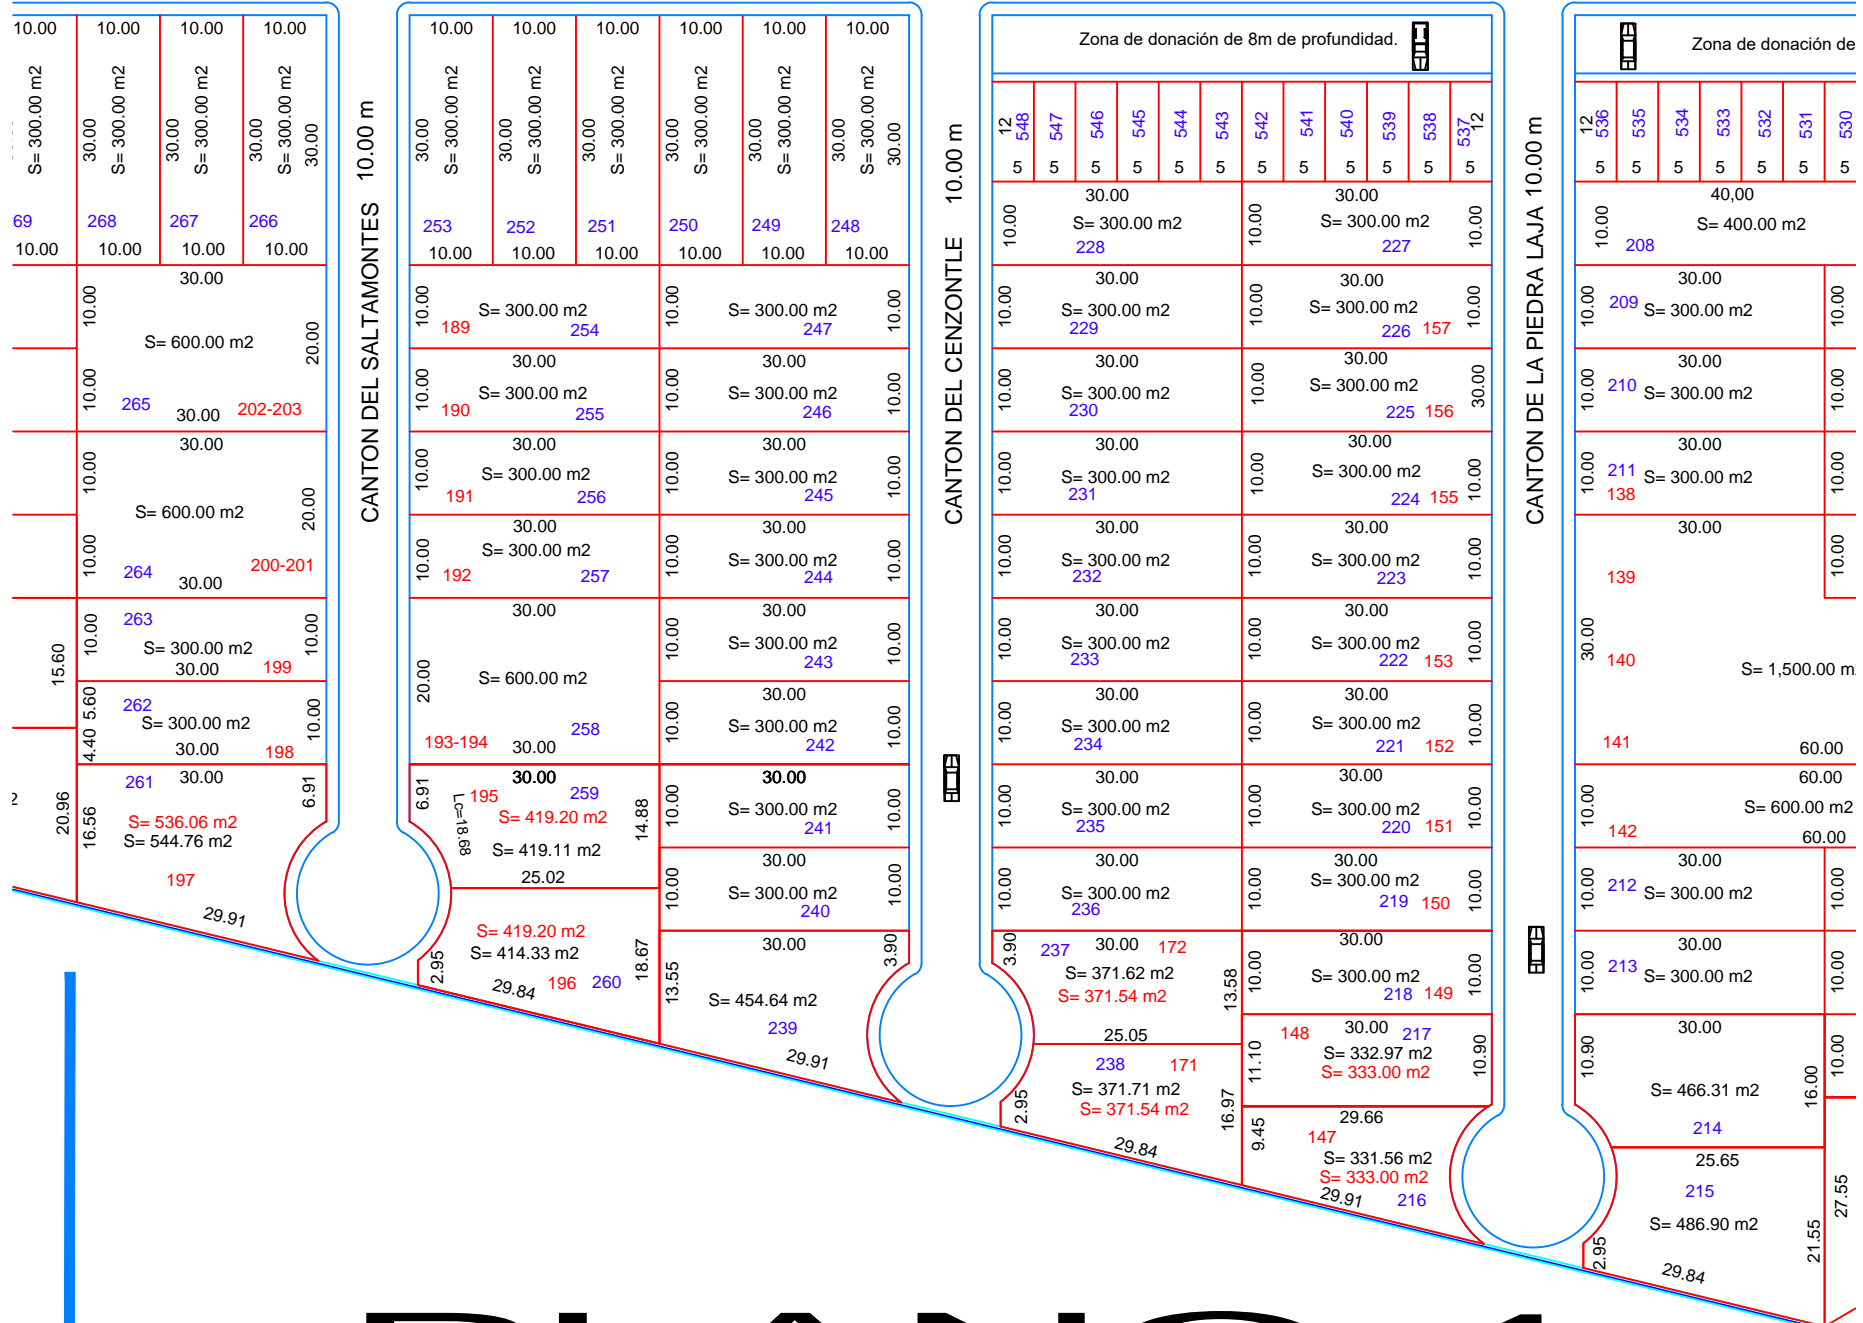

3 COLORINES 10.00 m

PLANO 4