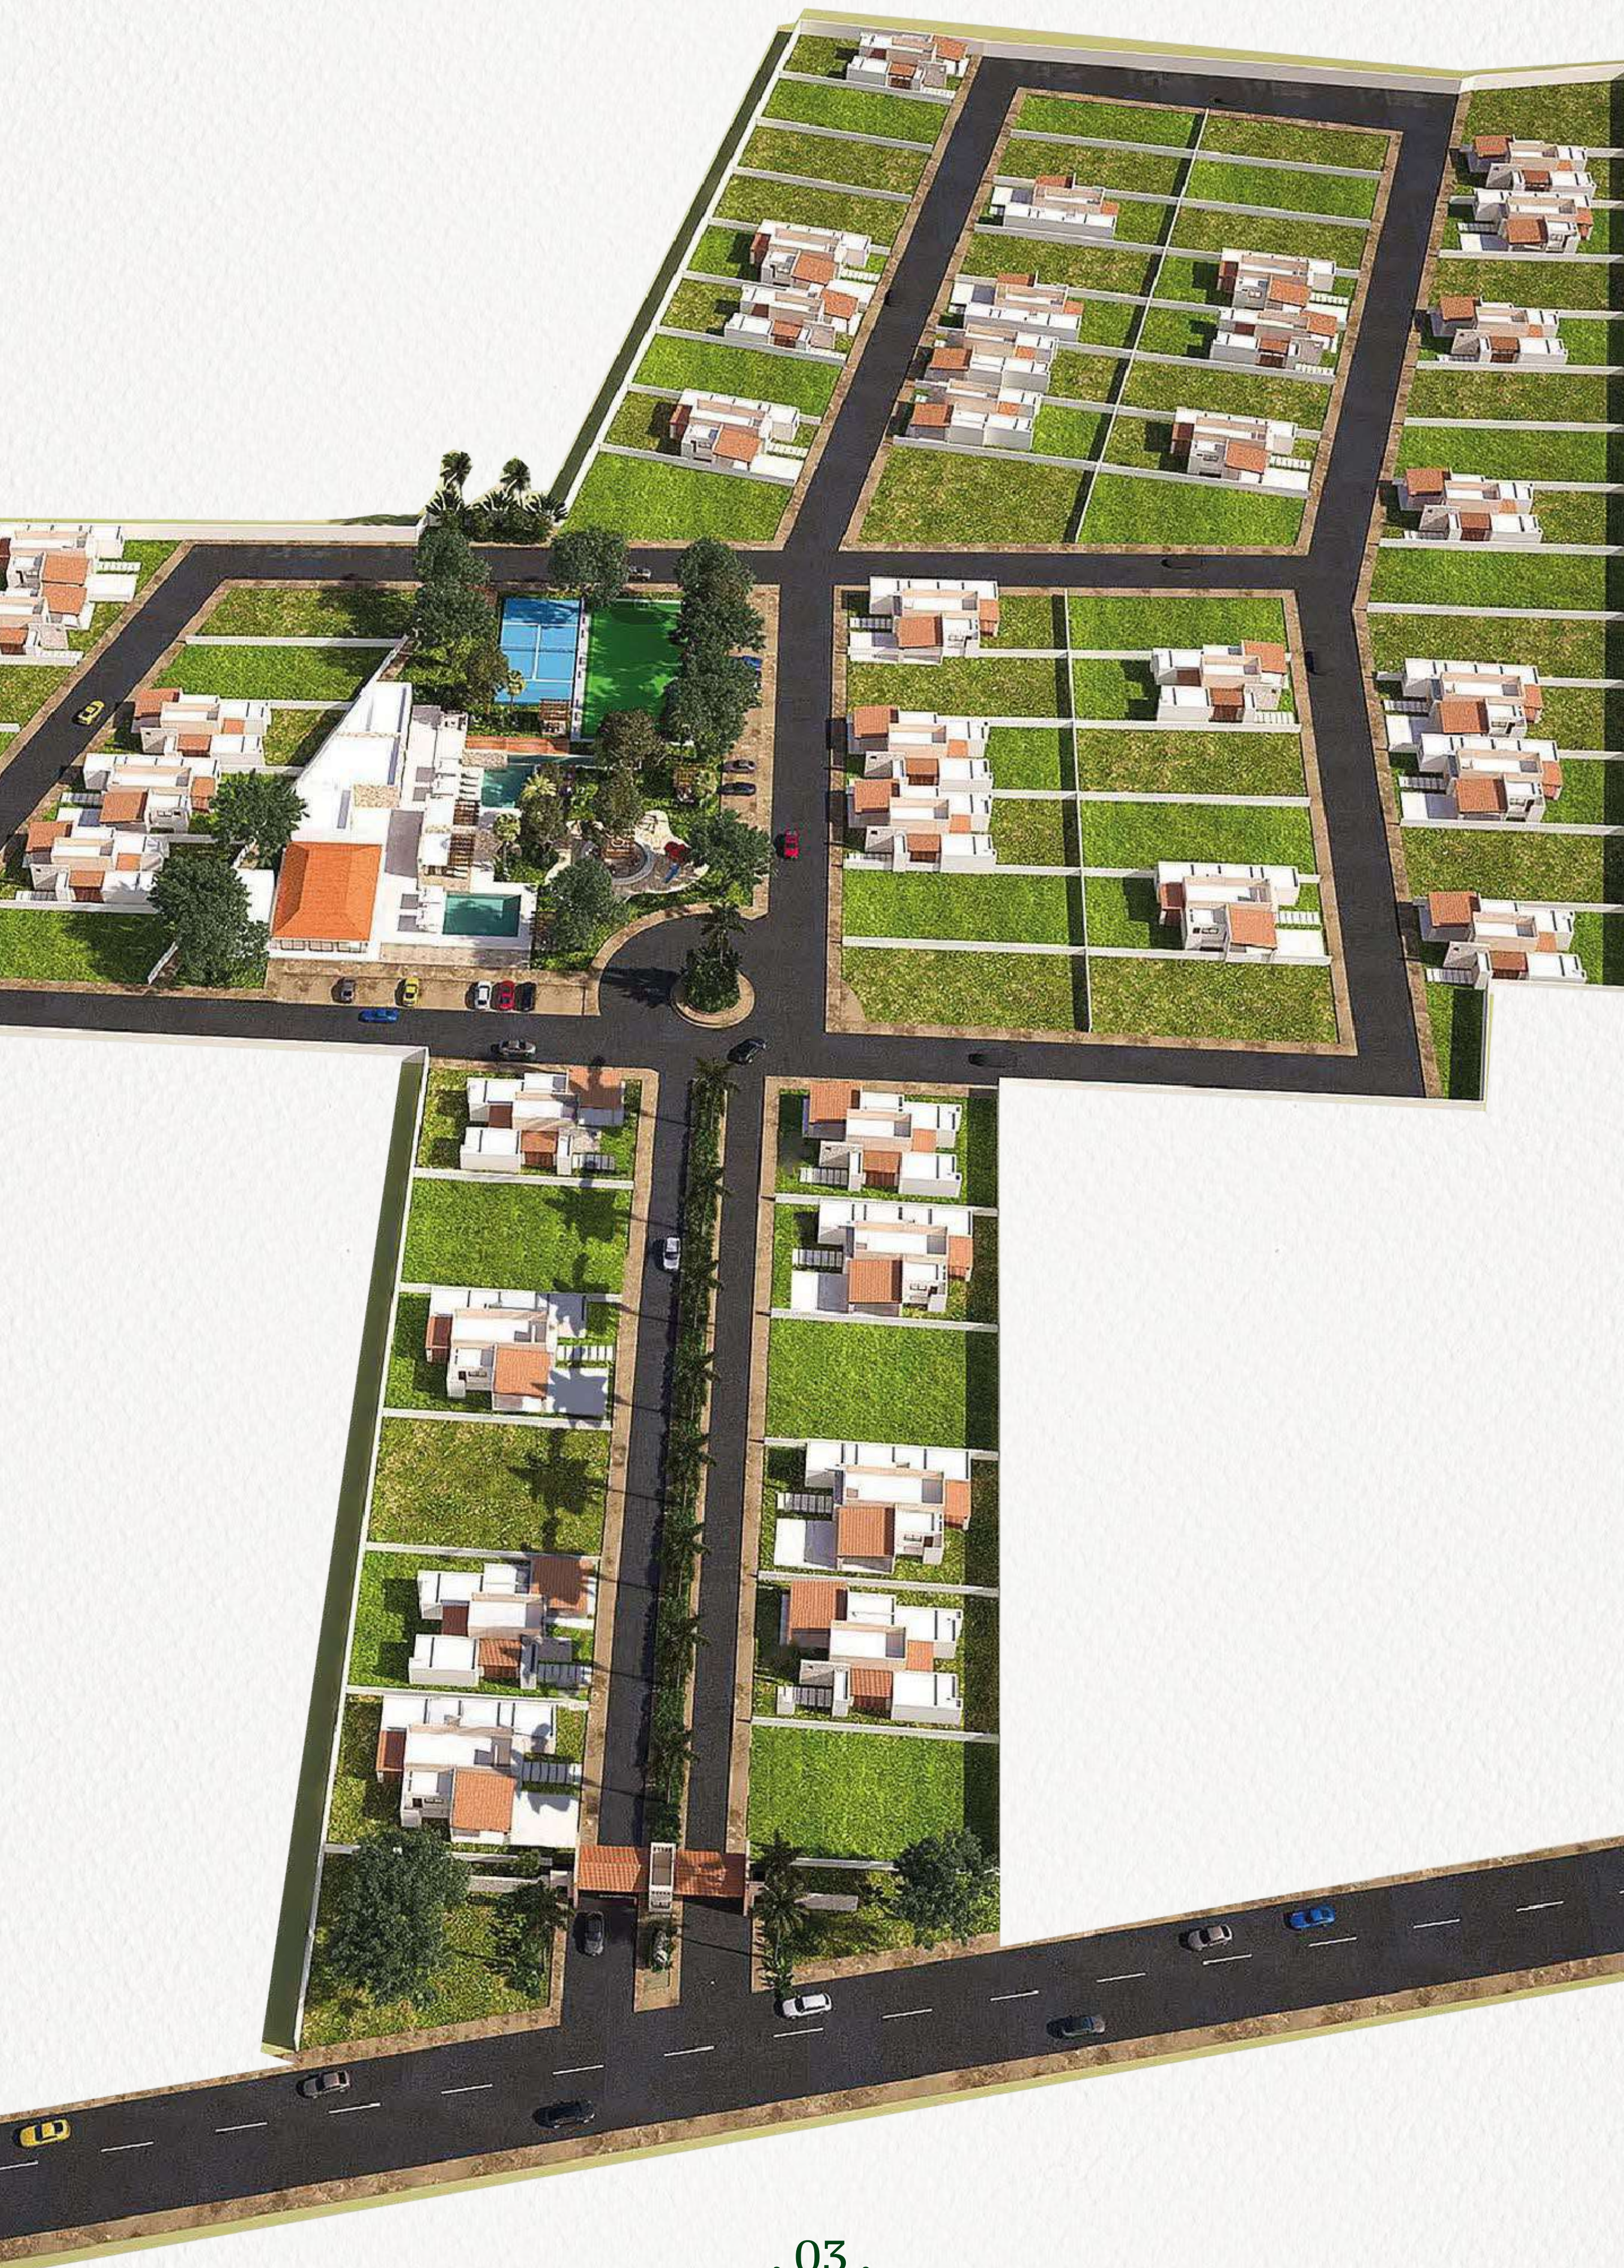

MASTERPLAN