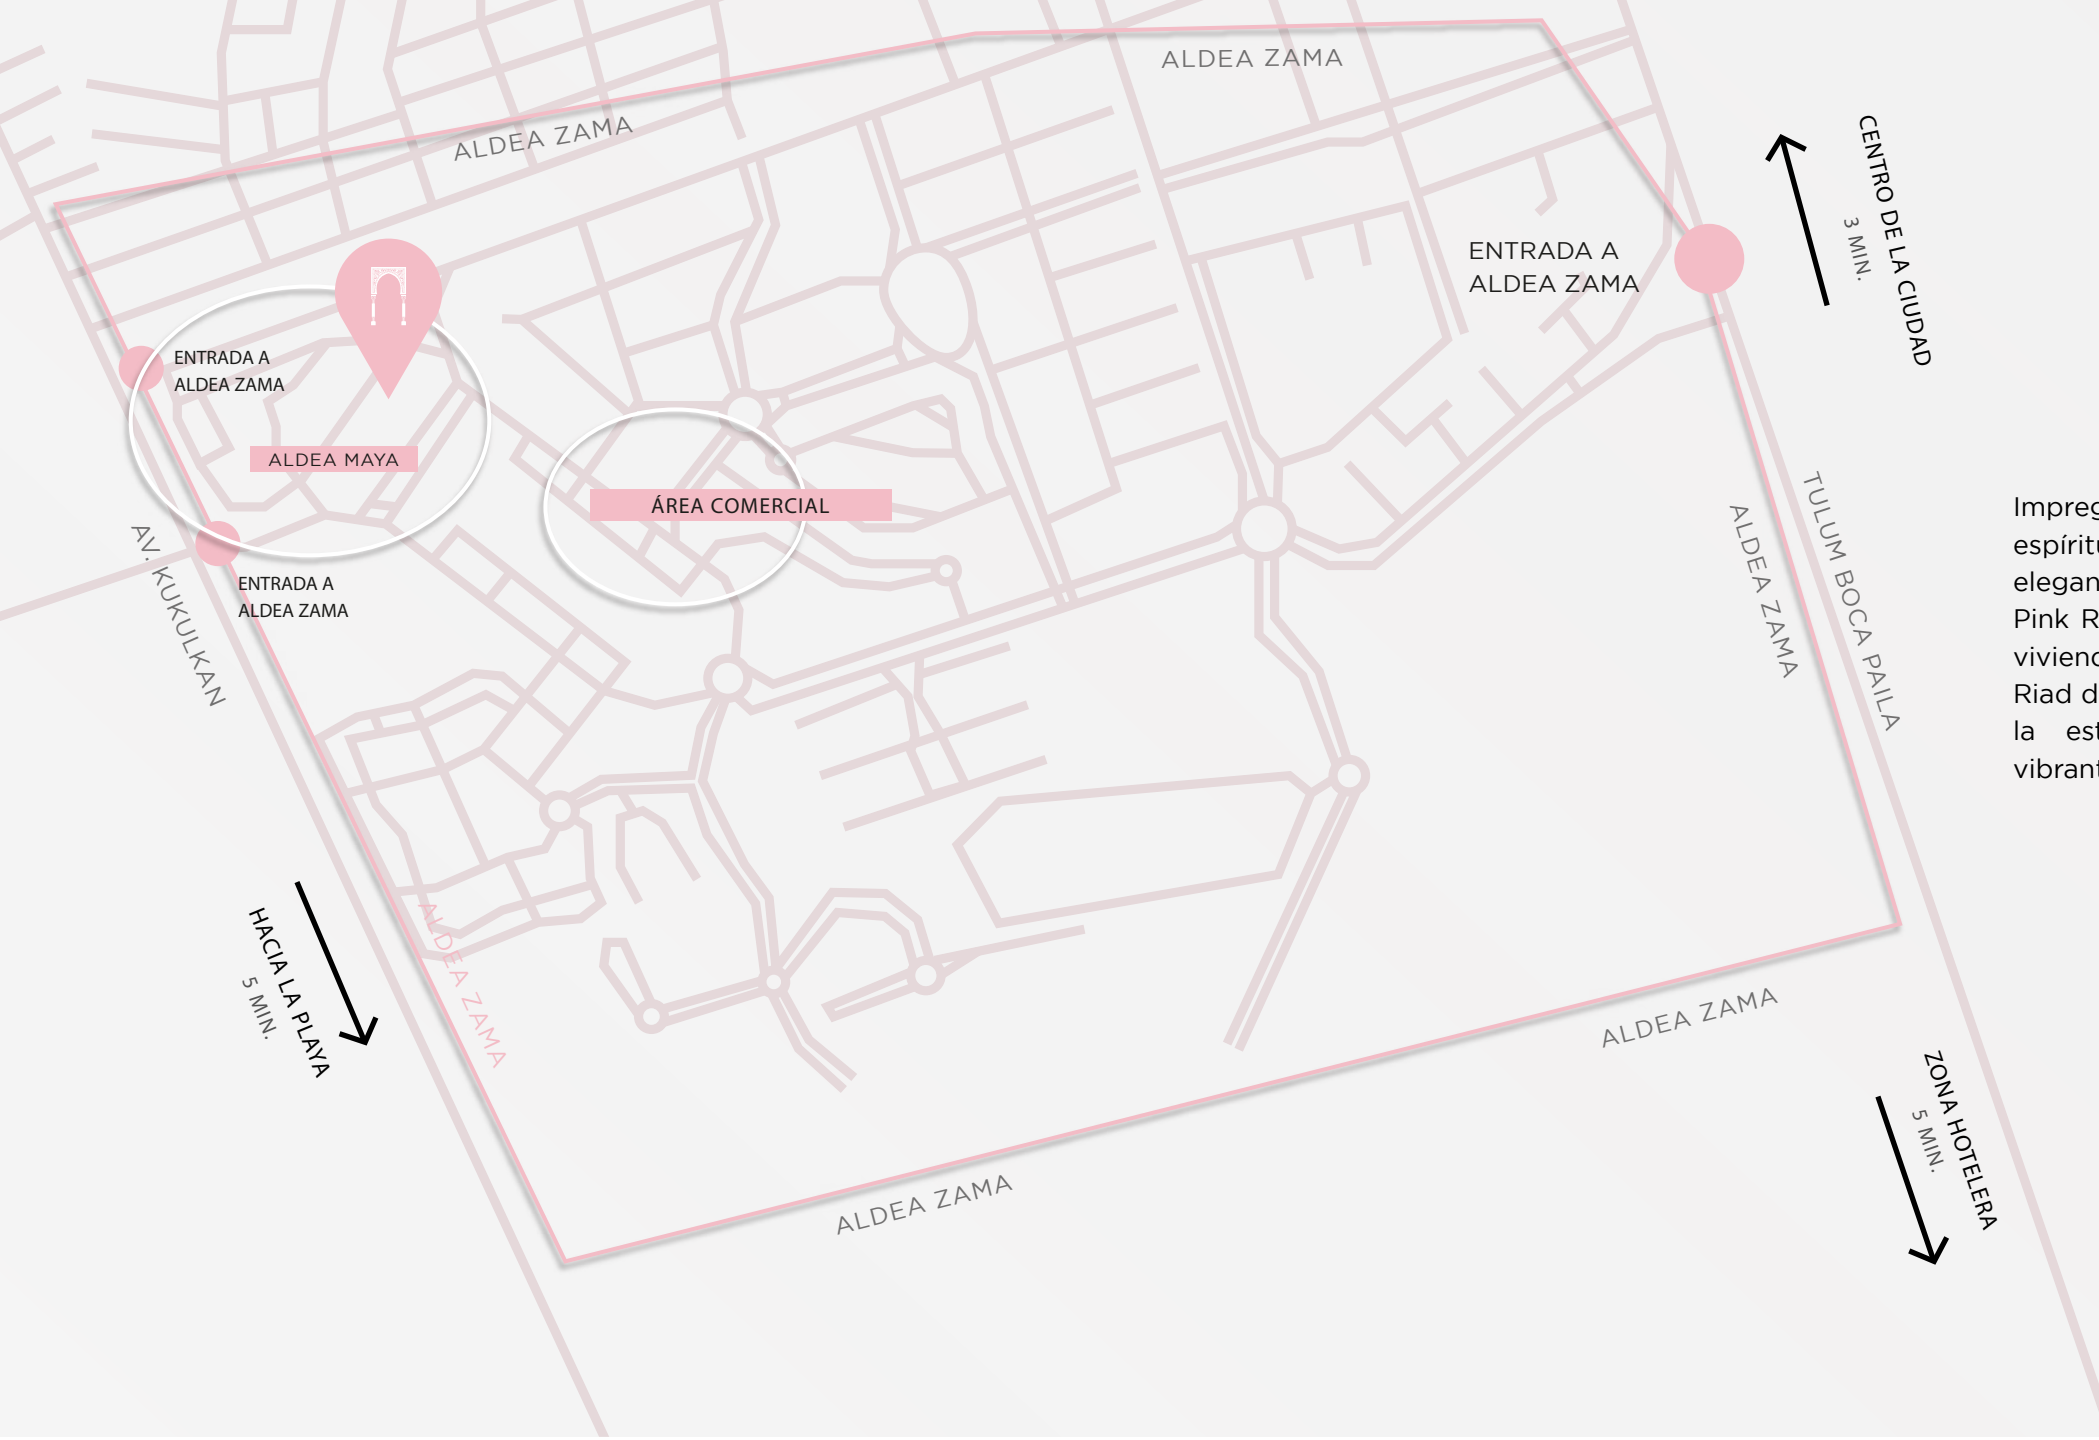

Impregnado de un auténtico espíritu marroquí y de la elegancia de la cultura morisca, Pink Riad es una colección de viviendas integradas en un Riad de 3 plantas, inspirado en la estética y el ambiente vibrante de Marrakech.