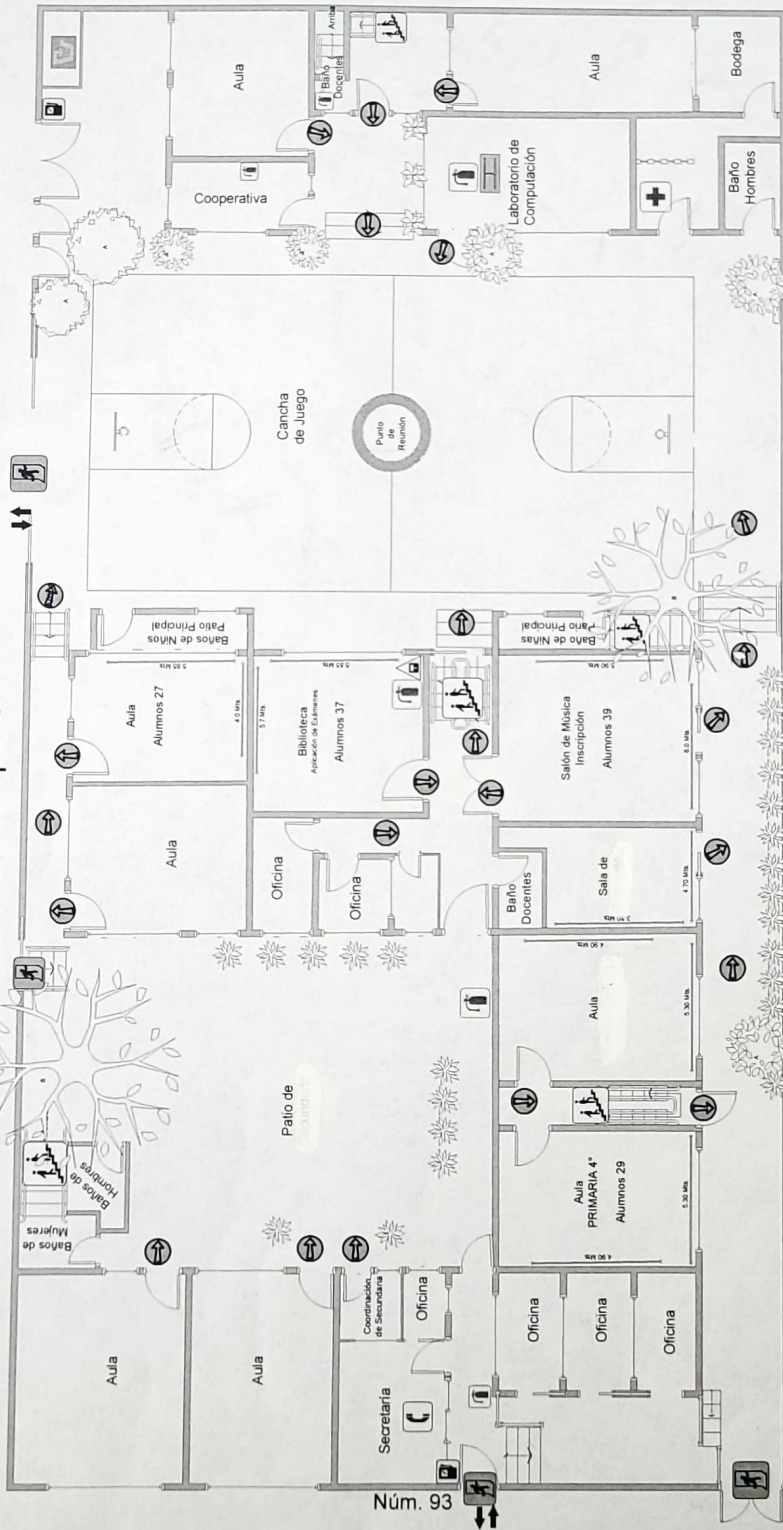

COLEGIO LIBERTADORES DE AMÉRICA

CROQUIS DEL INTERIOR DEL PLANTEL

Planta Baja

Calle Zapote

Av. San Fernando

S I M B O L O G Í A

	Botiquín		Salida de Emergencia
	Depósito de Agua		Tablero Eléctrico
	Depósito de Gas		Teléfono de Emergencia
	Extintor		Sistema de Alertamiento
			Contenedor Basura
			Zona de Concentración
			Ruta de Evacuación