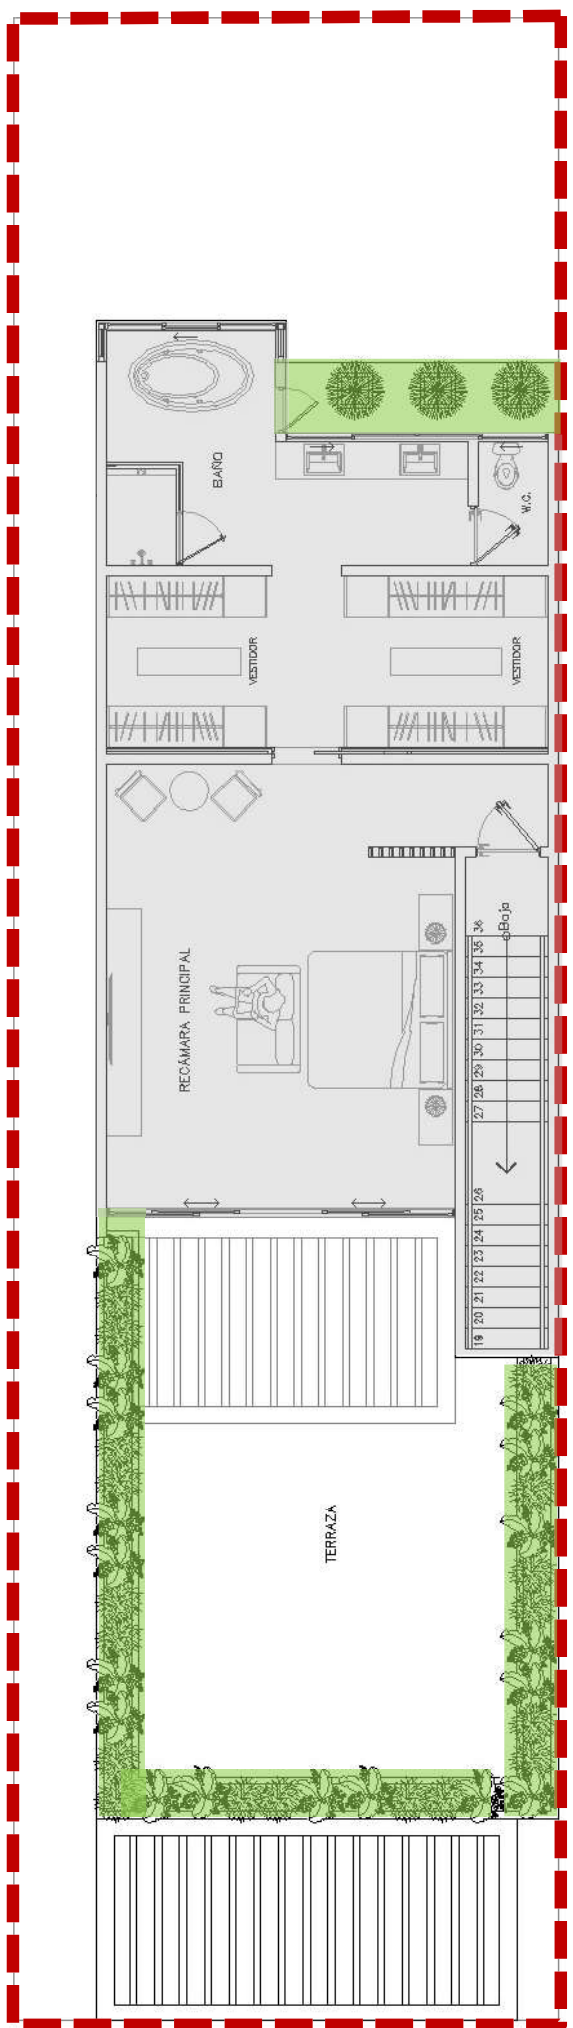

SUB-DIVISION

OPCION RECAMARA

PRIMER NIVEL

SEGUNDO NIVEL

VISTA 01

VISTA 03

VISTA 03

SECCION CRITICA

INTERIOR

INTERIOR

INTERIOR

CHAPULTEPEC 05

CUADRO DE AREAS

LOTE	DESCRIPCION	U	AREA
1	TERRENO	M2	230.00
	CONSTRUCCION	M2	312.00
	TERRAZAS	M2	90.00
2	TERRENO	M2	230.00
	CONSTRUCCION	M2	312.00
	TERRAZAS	M2	90.00
3	TERRENO	M2	230.00
	CONSTRUCCION	M2	312.00
	TERRAZAS	M2	90.00
4	TERRENO	M2	222.00
	CONSTRUCCION	M2	312.00
	TERRAZAS	M2	90.00
5	TERRENO	M2	202.00
	CONSTRUCCION	M2	312.00
	TERRAZAS	M2	90.00
T	TOTAL CONTRUCCION	M2	1,560.00

MARMOL SANTO TOMAS

MARIMBA DE MADERA

NOGAL ESPAÑOL

**CASTEL TULUM STAR, 60 X 60,
BAJA TILE**

**BEHR. PINTURA ACENTO COLOR
TIN FOIL, N500-3**

**BEHR, PINTURA ANGEL FEATHER
GR-W7**

PALETA DE ACABADOS

© 2011 Home Depot. Todos los derechos reservados.

ESPEJO AURA, HOME DEPOT

GLACIER BAY, MONO MANDO

**MUEBLE PARA BAÑO LARISSA,
77.5 X 47.6 X 56.5**

SANITARIO NEMESIS ALARGADO