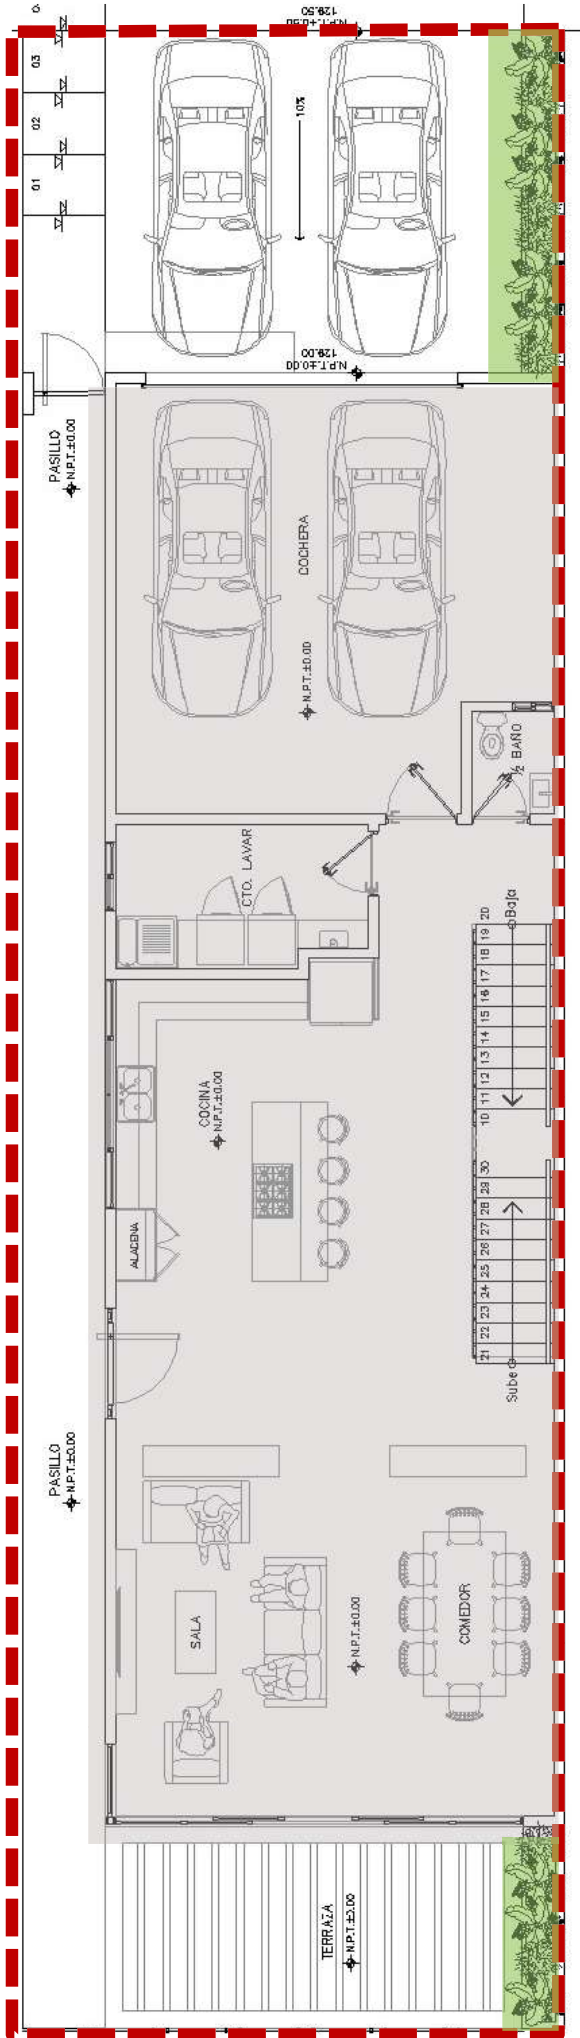

SUB-DIVISION

OPCION RECAMARA

PRIMER NIVEL

SEGUNDO NIVEL

VISTA 01

VISTA 03

VISTA 03

SECCION CRITICA

INTERIOR

INTERIOR

INTERIOR

CHAPULTEPEC 05

CUADRO DE AREAS

LOTE	DESCRIPCION	U	AREA
1	TERRENO	M2	230.00
	CONSTRUCCION	M2	312.00
	TERRAZAS	M2	90.00
2	TERRENO	M2	230.00
	CONSTRUCCION	M2	312.00
	TERRAZAS	M2	90.00
3	TERRENO	M2	230.00
	CONSTRUCCION	M2	312.00
	TERRAZAS	M2	90.00
4	TERRENO	M2	222.00
	CONSTRUCCION	M2	312.00
	TERRAZAS	M2	90.00
5	TERRENO	M2	202.00
	CONSTRUCCION	M2	312.00
	TERRAZAS	M2	90.00
T	TOTAL CONTRUCCION	M2	1,560.00

MARMOL SANTO TOMAS

MARIMBA DE MADERA

NOGAL ESPAÑOL

**CASTEL TULUM STAR, 60 X 60,
BAJA TILE**

**BEHR. PINTURA ACENTO COLOR
TIN FOIL, N500-3**

**BEHR, PINTURA ANGEL FEATHER
GR-W7**

PALETA DE ACABADOS

© 2011 Home Depot. Todos los derechos reservados.

ESPEJO AURA, HOME DEPOT

GLACIER BAY, MONO MANDO

**MUEBLE PARA BAÑO LARISSA,
77.5 X 47.6 X 56.5**

SANITARIO NEMESIS ALARGADO