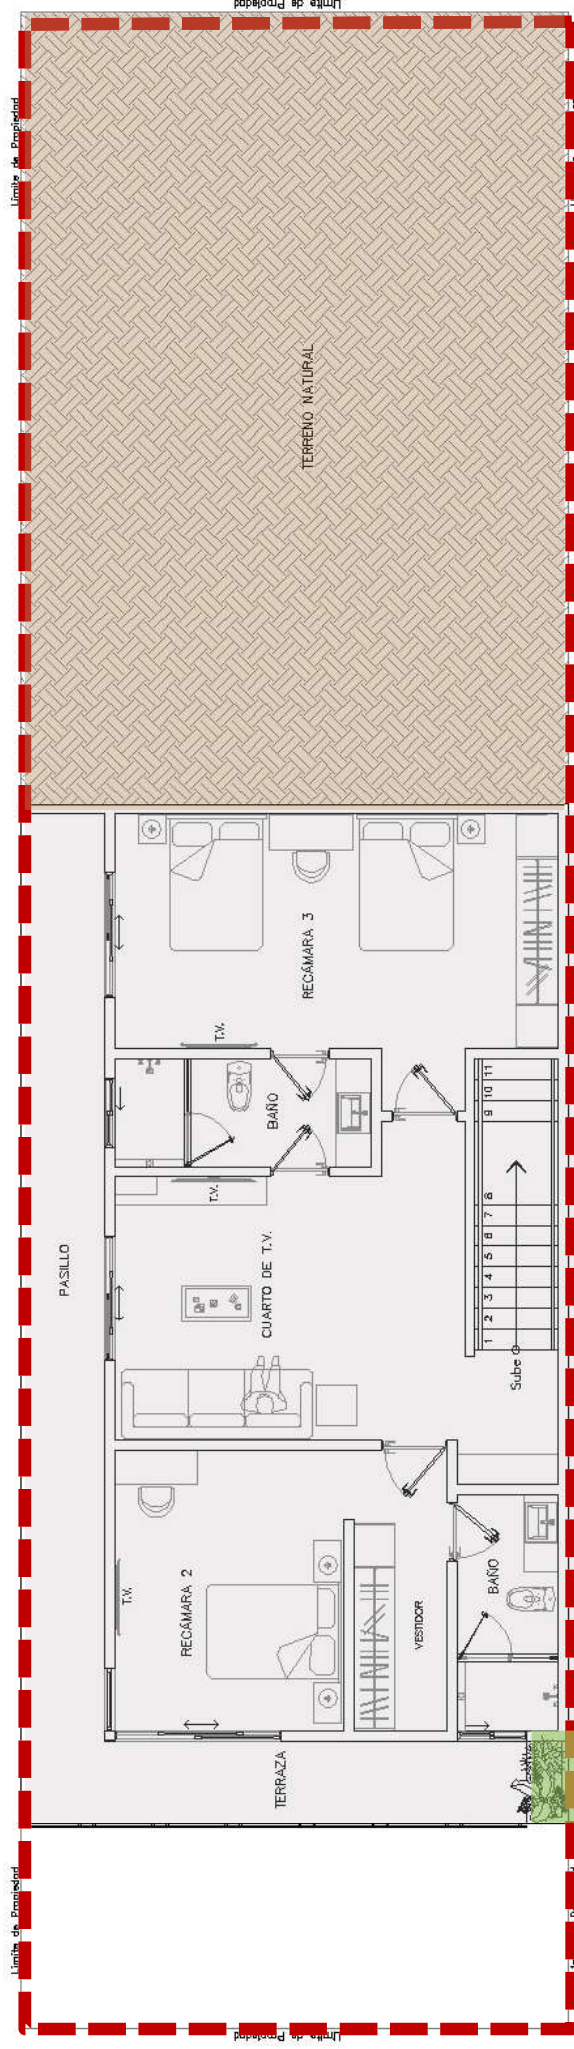

SUB-DIVISION

OPCION RECAMARA

PRIMER NIVEL

SEGUNDO NIVEL

VISTA 01

VISTA 03

VISTA 03

SECCION CRITICA

INTERIOR

INTERIOR

INTERIOR

CHAPULTEPEC 05

CUADRO DE AREAS

LOTE	DESCRIPCION	U	AREA
1	TERRENO	M2	230.00
	CONSTRUCCION	M2	312.00
	TERRAZAS	M2	90.00
2	TERRENO	M2	230.00
	CONSTRUCCION	M2	312.00
	TERRAZAS	M2	90.00
3	TERRENO	M2	230.00
	CONSTRUCCION	M2	312.00
	TERRAZAS	M2	90.00
4	TERRENO	M2	222.00
	CONSTRUCCION	M2	312.00
	TERRAZAS	M2	90.00
5	TERRENO	M2	202.00
	CONSTRUCCION	M2	312.00
	TERRAZAS	M2	90.00
T	TOTAL CONTRUCCION	M2	1,560.00