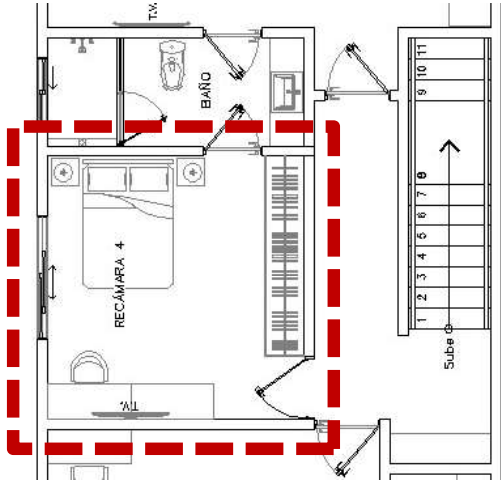

SUB-DIVISION

OPCION RECAMARA

PRIMER NIVEL

SEGUNDO NIVEL

VISTA 01

VISTA 03

VISTA 03

SECCION CRITICA

INTERIOR

INTERIOR

INTERIOR

CHAPULTEPEC 05

CUADRO DE AREAS

LOTE	DESCRIPCION	U	AREA
1	TERRENO	M2	230.00
	CONSTRUCCION	M2	312.00
	TERRAZAS	M2	90.00
2	TERRENO	M2	230.00
	CONSTRUCCION	M2	312.00
	TERRAZAS	M2	90.00
3	TERRENO	M2	230.00
	CONSTRUCCION	M2	312.00
	TERRAZAS	M2	90.00
4	TERRENO	M2	222.00
	CONSTRUCCION	M2	312.00
	TERRAZAS	M2	90.00
5	TERRENO	M2	202.00
	CONSTRUCCION	M2	312.00
	TERRAZAS	M2	90.00
T	TOTAL CONTRUCCION	M2	1,560.00

ESPEJO AURA, HOME DEPOT

GLACIER BAY, MONO MANDO

**MUEBLE PARA BAÑO LARISSA,
77.5 X 47.6 X 56.5**

SANITARIO NEMESIS ALARGADO