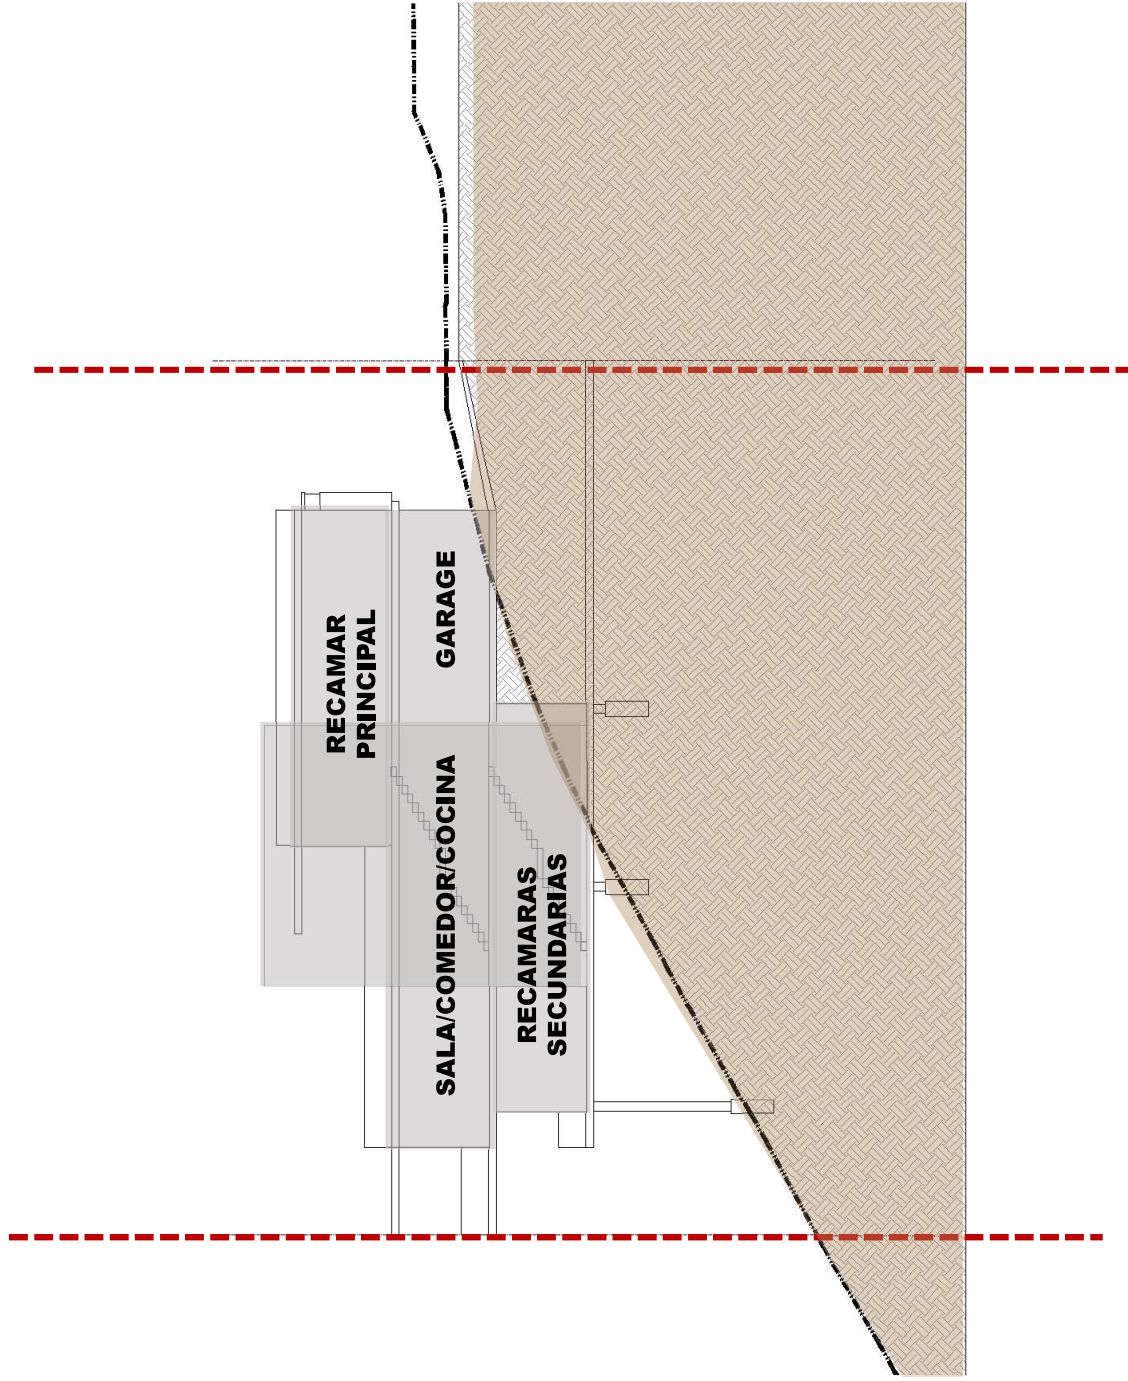

SUB-DIVISION

OPCION RECAMARA

PRIMER NIVEL

SEGUNDO NIVEL

VISTA 01

VISTA 03

VISTA 03

SECCION CRITICA

INTERIOR

INTERIOR

INTERIOR

CHAPULTEPEC 05

CUADRO DE AREAS

LOTE	DESCRIPCION	U	AREA
1	TERRENO	M2	230.00
	CONSTRUCCION	M2	312.00
	TERRAZAS	M2	90.00
2	TERRENO	M2	230.00
	CONSTRUCCION	M2	312.00
	TERRAZAS	M2	90.00
3	TERRENO	M2	230.00
	CONSTRUCCION	M2	312.00
	TERRAZAS	M2	90.00
4	TERRENO	M2	222.00
	CONSTRUCCION	M2	312.00
	TERRAZAS	M2	90.00
5	TERRENO	M2	202.00
	CONSTRUCCION	M2	312.00
	TERRAZAS	M2	90.00
T	TOTAL CONTRUCCION	M2	1,560.00

MARMOL SANTO TOMAS

MARIMBA DE MADERA

NOGAL ESPAÑOL

**CASTEL TULUM STAR, 60 X 60,
BAJA TILE**

**BEHR. PINTURA ACENTO COLOR
TIN FOIL, N500-3**

**BEHR, PINTURA ANGEL FEATHER
GR-W7**

PALETA DE ACABADOS

© 2011 Home Depot. Todos los derechos reservados.

ESPEJO AURA, HOME DEPOT

GLACIER BAY, MONO MANDO

**MUEBLE PARA BAÑO LARISSA,
77.5 X 47.6 X 56.5**

SANITARIO NEMESIS ALARGADO