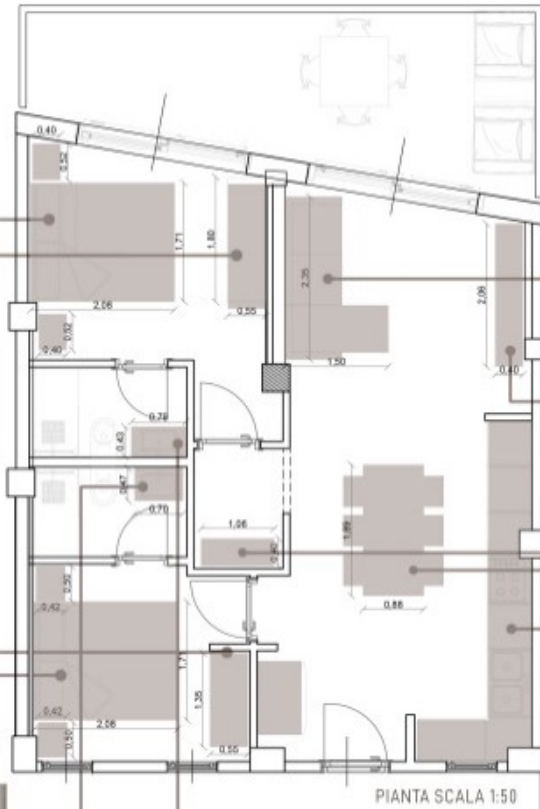

**EMOTION**  
materasso x-pocket 800

**LETTO DOVE**  
tortora 160x200  
cod. 628692-56C

**COMODINO EVEREST**  
bronze 52x58x40  
cod. 686059-11-MR

**ARMADIO BATTENTE**  
bronze 180x240x55  
cod. 686070-42 con specchio

**ARMADIO BATTENTE**  
bronze 135x240x55  
cod. 686070-30 senza specchio

**COMODINO 2 CASSETTI**  
must 50x52x42  
cod. 686092-11-MR

**LETTO HIUC**  
ghiaiccio 160x200  
cod. 628691-56C

**BASIC SOSPESO**  
70x90x47  
cod. 432919-S70

**STEEL**  
79x97x43  
cod. 438986-T79

PIANTA SCALA 1:50

**DIVANO SOFANDO**  
2 posti + penisola

**LOWBOARD EVEREST**  
206x64x40  
cod. 208259-02AG

**CONTENITORE**  
106x177x40  
cod. 208259-14AG

**TAVOLO CON GAMBE IN FERRO**  
189x78x88  
cod. 373959F

**SEDIA ECOPELLE**  
46x99x63  
cod. 355591-A03

CUCINA CLIO