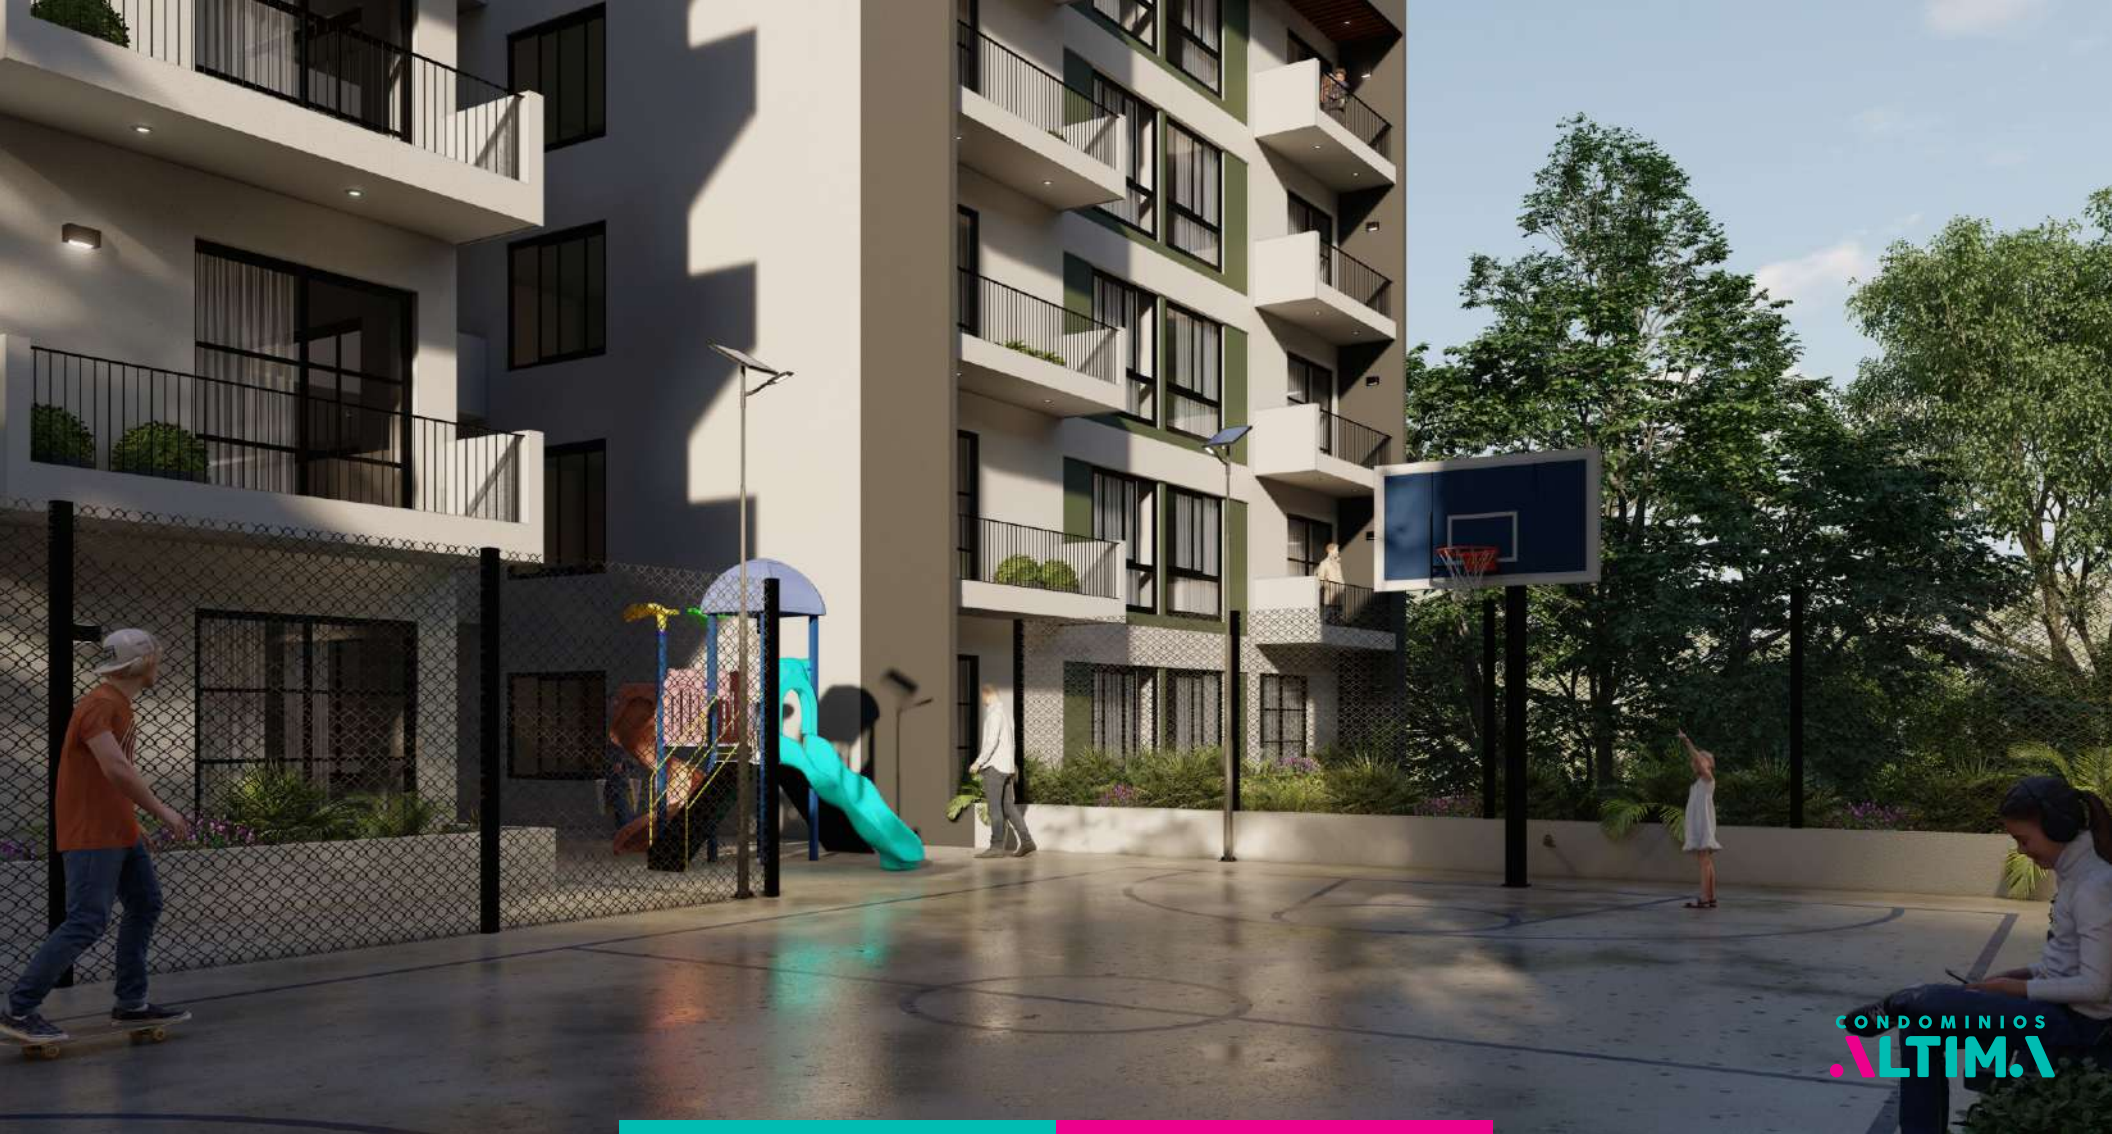

CONDOMINIOS
ALTIMA

TU NUEVO HOGAR EN TUXTLA

CONDOMINIOS
ALTIMA

Altima es un exclusivo desarrollo ubicado en la zona de mayor crecimiento en Tuxtla Gutiérrez.

Al pie del Libramiento Sur, **cuatro torres albergan 32 departamentos** que ofrecen un estilo de vida incomparable en un entorno de lujo y comodidad.

CONDOMINIOS
ALTIMA

Con acceso inmediato a las principales vialidades, **Altima** goza de una de las mejores ubicaciones en la capital chiapaneca.

A tan sólo 10 minutos del centro comercial más moderno de la ciudad, así como de escuelas, hospitales, tiendas de autoservicio y lugares de entretenimiento; nuestros residentes disfrutan de la conveniencia de vivir cerca de todo lo que necesitan.

— Av. Cupapé #216 Rivera Cerro Hueco, Tuxtla Gutiérrez, Chiapas

Calidad de vida

Altima combina espacio, ubicación, seguridad, acabados premium y plusvalía. En Altima encontrarás áreas de diversión y recreación para disfrutar con tu familia y amigos.

CONDOMINIUM OF
ALTIMA

Descubre tu Nuevo Departamento

Torre Mastretta

Descubre la elegancia de Torre Mastretta, con solo seis departamentos de 112.49 m² cada uno. Cada departamento ofrece una distribución impecable. Experimenta un estilo de vida sofisticado y funcional, donde cada detalle está cuidadosamente diseñado para tu comodidad y bienestar.