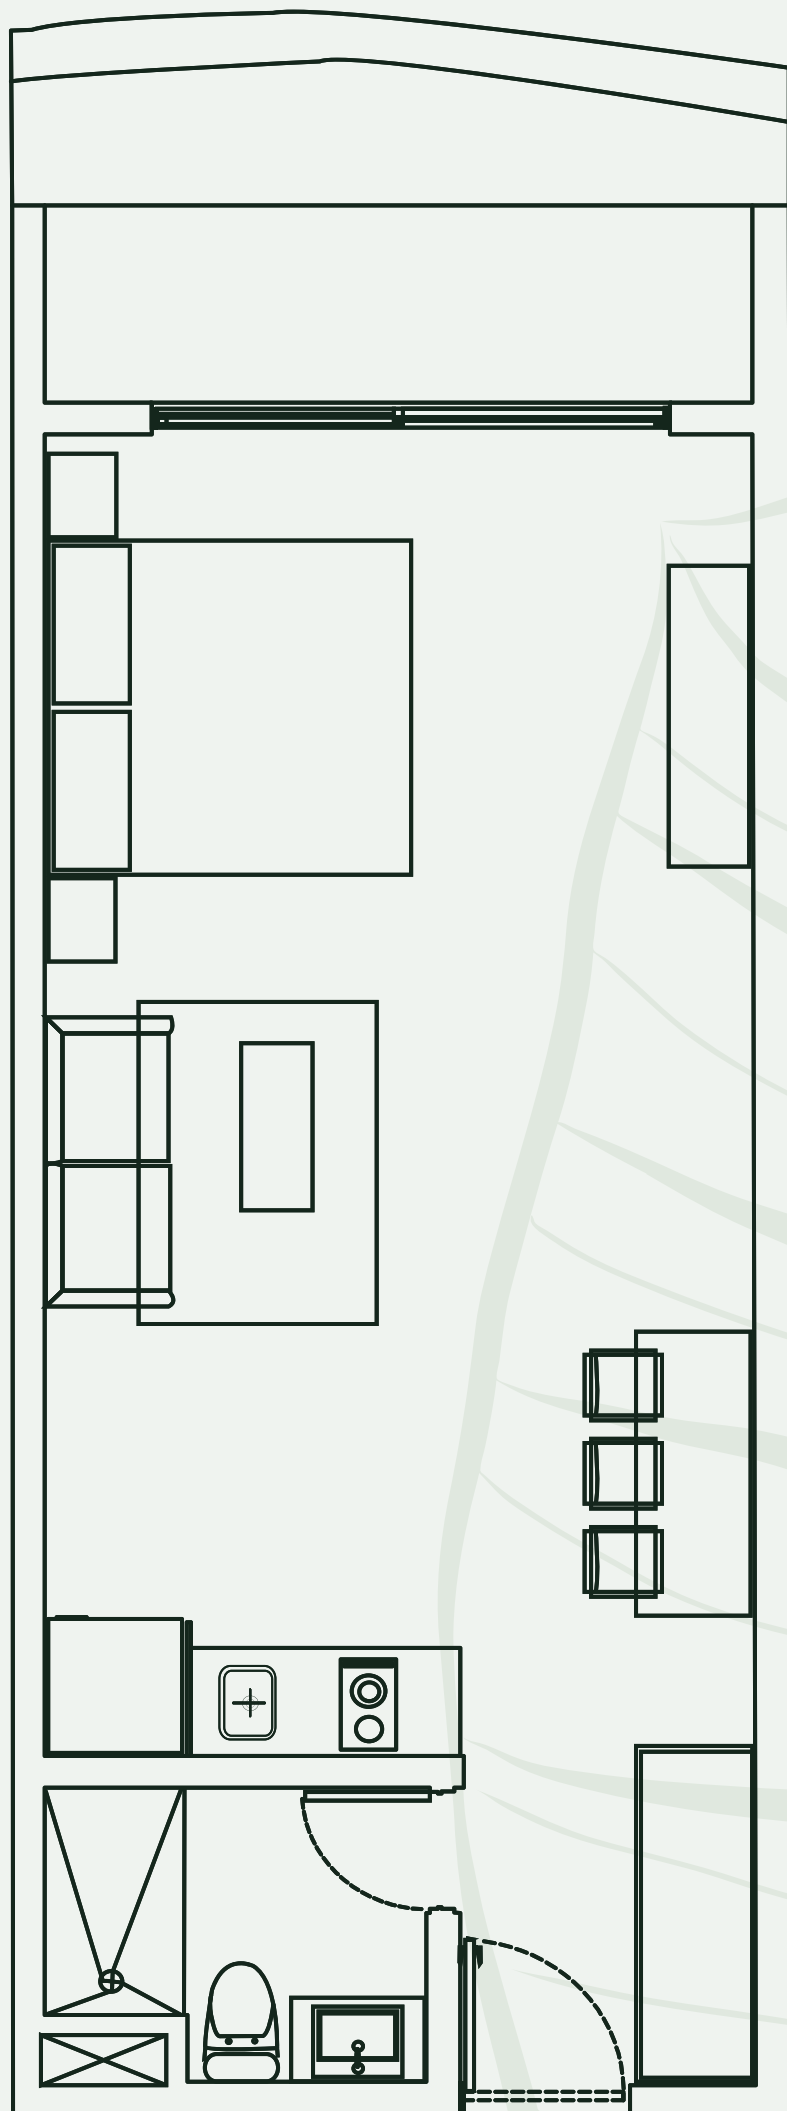

INTERIOR: 42m² | 452.084 sq ft
EXTERIOR: 06m² | 64.5835 sq ft
TOTAL: 48m² | 516.668 sq ft

AMENIDADES | AMENITIES

Gimnasio

Cascada

Sistema de Seguridad

Jacuzzi

Estacionamiento

Máquina de hielo

Elevador

Área de juegos y Ludoteca

UBICACIÓN
LOCATION

MENESE
CONDOS