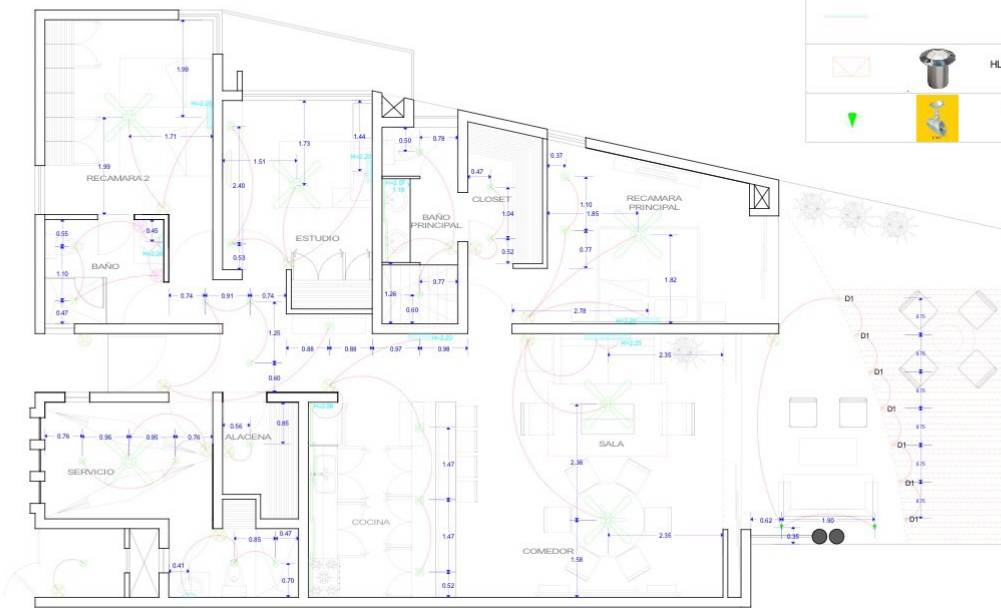

SIMBOLO	CLAVE	DESCRIPCION
	CENTER 15W/127V	LUMINARIO PARA EMPOTRAR EN TECHO, SHOT II CENTER, CUERPO EN POMERO PLÁSTICO EN COLOR BCO CON DIFUSOR ESMERILADO AL CENTRO, EQUIPADO CON LAMPARA DE 15W/127V 2700°K LUZ CALIDA.
	YDC-350B BARI	Empotrado dirigible Materia Prima: Lámina de acero Terminado: Pintura color blanco.
	TLF-1060/B PECES	ARBOTANTE DECORATIVO FLUORESCENTE DE ALUMINIO COLOR BLANCO CON PANTALLA OPALINA Y LAMPARA BLANCO CALIDA 2700°K (BAÑOS)
	COMET 78712 WESTINGHOUSE	132 cm / 52" Acabado Café Rustico Aspas Reversibles de Madera Laminada (Pino Viejo / Nogal) Incluye Kit de Luces con Vidrio Opalino Usa (2) Focos con Base Estándar, 40 Watts Máximo
	ZOLA EGLO	ARBOTANTE DECORATIVO 83406 ZOLA - wall luminaire EGLO
	SU TS	SISTEMA A BASE DE LINEALES FLUORESCENTE T5 DE 28W/127V 3000°K LUZ CALIDA, CON BALASTRO, BASES Y CANALETAS.
	HLED-640/2W/ACI BELEN	Empotrado en losa LEDS Materia Prima: Acero inoxidable Terminado: Satinado Pantalla: Cristal transparente Lámpara: Blanco cálido 3000°K
	IL90 CUPRA VENTOR	LUMINARIA PARA SOBREPONER, DELICADAMENTE MAQUINADA PARA EXHIBIR SU FORMA ÚNICA. CUENTA CON MODERNO SISTEMA PARA DIRECCIONAR DE MANERA SENCILLA INTEGRA LEDS HI Y ÓPTICAS DISPONIBLES CON DIFERENTES ÁNGULOS DE APERTURA.

0.0 0.5 1.0 1.5 2.0
ESG 1/75

VILLAS WAYAK

SAN BENITO, YUCAJÁN, MÉXICO ENERO 2013