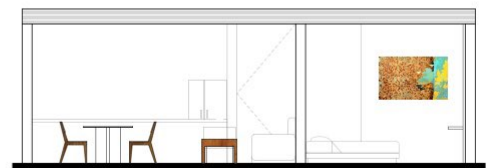

SILLA GEA, COMEDOR, CALLE VEINTE

MESA REDONDA DE COMEDOR, BASE CALLE VEINTE

BANCO IBS, COCINA, CALLE VEINTE

SOFA TOKYO, VASISTROM

CUADRO ABSTRACTO, ANDREA MOLINA

TAPETE SURYA

MESA PARA EXTERIOR, IN & OUT

CORTE A-A'

CORTE B-B'

CORTE C-C'

CORTE D-D'

CORTE E-E'

SIMBOLOGIA

A1 MUROS

- A1 Muro de 20 cm con acabado estucado fino, pintura Virimex Ultra o similar color blanco mate (interiores).
- A2 Muro de 20 cm de block acabado estucado fino, color Jade O4-08, Mca. Color Life de Comex.
- A3 Muro de 20 cm de block acabado estucado fino, color Cancun O1-08, Mca. Color Life de Comex.
- A4 Piso porcelánico esmaltado satinado rectificado glazed satin finished rectified porcelain floor tile piedra / stone look - ETT 2 / STS 2 - PEI IV BALANCE Color: white Mca. INTERCERAMIC. *ver detalle baño
- A5 Cenefa de Qatar Nacar Fno P34703391 G-P063 31.6cm x 90cm Mca. Porcelanosa. H=0.60 cm. *ver detalle baño
- A6 Piso de Ceramica 50 x 50 y 20 x 20 cm. Linea: Desert. Modelo: Dubai. Interceramic.