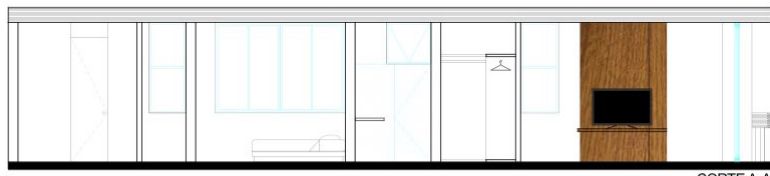

SILLA GEA, COMEDOR, CALLE VEINTE

MESA REDONDA DE COMEDOR, BASE CALLE VEINTE

BANCO IBS, COCINA, CALLE VEINTE

SOFA TOKYO, VASISTROM

CUADRO ABSTRACTO, ANDREA MOLINA

TAPETE SURYA

MESA PARA EXTERIOR, IN & OUT

CORTE A-A'

CORTE B-B'

CORTE C-C'

CORTE D-D'

CORTE E-E'

SIMBOLOGIA

A1 MUROS

- A1 Muro de 20 cm con acabado estucado fino, pintura Virimex Ultra o similar color blanco mate (interiores).
- A2 Muro de 20 cm de block acabado estucado fino, color Jade O4-08, Mca. Color Life de Comex.
- A3 Muro de 20 cm de block acabado estucado fino, color Cancun O1-08, Mca. Color Life de Comex.
- A4 Piso porcelánico esmaltado satinado rectificado glazed satin finished rectified porcelain floor tile piedra / stone look - ETT 2 / STS 2 - PEI IV BALANCE Color: white Mca. INTERCERAMIC. *ver detalle baño
- A5 Cenefa de Qatar Nacar Fno P34703391 G-P063 31.6cm x 90cm Mca. Porcelanosa. H=0.60 cm. *ver detalle baño
- A6 Piso de Ceramica 50 x 50 y 20 x 20 cm. Linea: Desert. Modelo: Dubai. Interceramic.