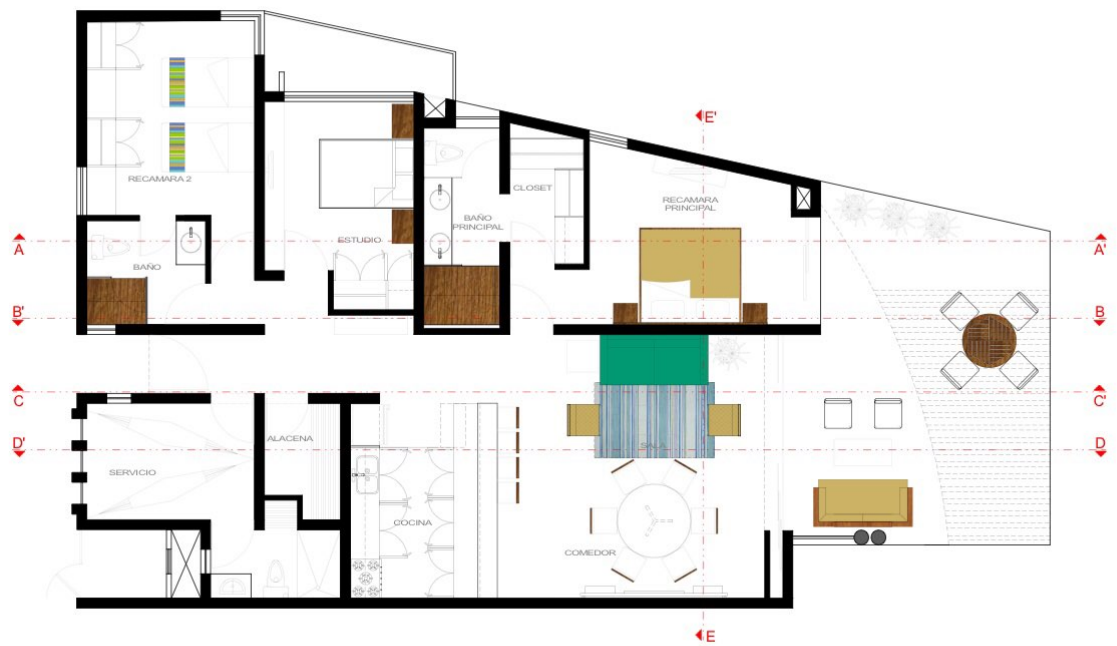

SILLA GEA, COMEDOR, CALLE VEINTE

MESA REDONDA DE COMEDOR, BASE CALLE VEINTE

BANCO IBS, COCINA, CALLE VEINTE

SOFA TOKYO, VASISTROM

CUADRO ABSTRACTO, ANDREA MOLINA

TAPETE SURYA

MESA PARA EXTERIOR, IN & OUT

CORTE A-A'

CORTE B-B'

CORTE C-C'

CORTE D-D'

CORTE E-E'

SIMBOLOGIA

A1 MUROS

- A1 Muro de 20 cm con acabado estucado fino, pintura Virimex Ultra o similar color blanco mate (interiores).
- A2 Muro de 20 cm de block acabado estucado fino, color Jade O4-08, Mca. Color Life de Comex.
- A3 Muro de 20 cm de block acabado estucado fino, color Cancun O1-08, Mca. Color Life de Comex.
- A4 Piso porcelánico esmaltado satinado rectificado glazed satin finished rectified porcelain floor tile piedra / stone look - ETT 2 / STS 2 - PEI IV BALANCE Color: white Mca. INTERCERAMIC. *ver detalle baño
- A5 Cenefa de Qatar Nacar Fno P34703391 G-P063 31.6cm x 90cm Mca. Porcelanosa. H=0.60 cm. *ver detalle baño
- A6 Piso de Ceramica 50 x 50 y 20 x 20 cm. Linea: Desert. Modelo: Dubai. Interceramic.