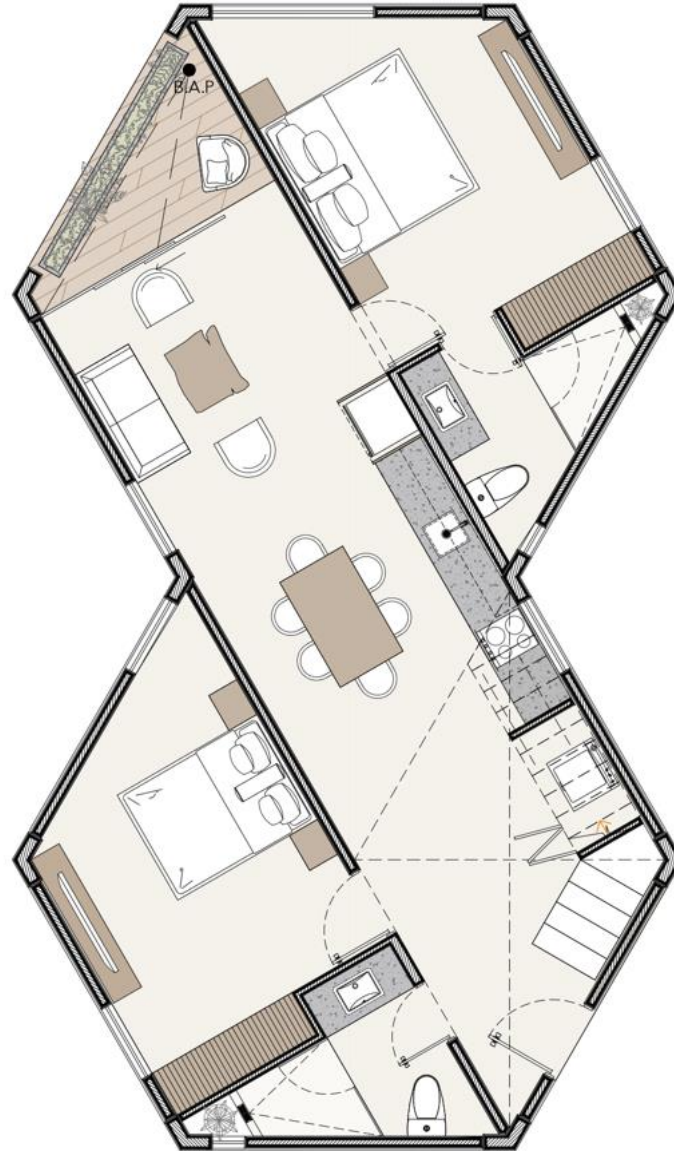

## BEACHFRONT FLATS

Cuenta con 13 exclusivos y lujosos departamentos con vista al mar en una torre de 5 niveles con 34 metros lineales de playa.

- 1 pent garden (*Modelo Polen*) con 130.1 m<sup>2</sup> mas 12.5m<sup>2</sup> de estacionamiento, 3 habitaciones, piscina y terraza.
- 8 departamentos (*Modelo panañ*) de 82.4 m<sup>2</sup> mas 12.5m<sup>2</sup> de estacionamiento con 2 habitaciones, piscina y terraza.
- 4 penthouse (*Modelo colmena*) con 144.2m<sup>2</sup> mas 12.5m<sup>2</sup> de estacionamiento, 3 habitaciones, espacios con doble altura, piscina y terraza.

1 PENT GARDEN

**MODELO POLEN**

8 DEPARTAMENTOS TIPO

## MODELO PANAL

MODELO PANAL

HABITACIÓN PANAL

4 PENTHOUSE  
**MODELO COLMENA**

PLANTA BAJA.

PLANTA ALTA

MODELO  
COLMENA

ROOF  
COLMENA