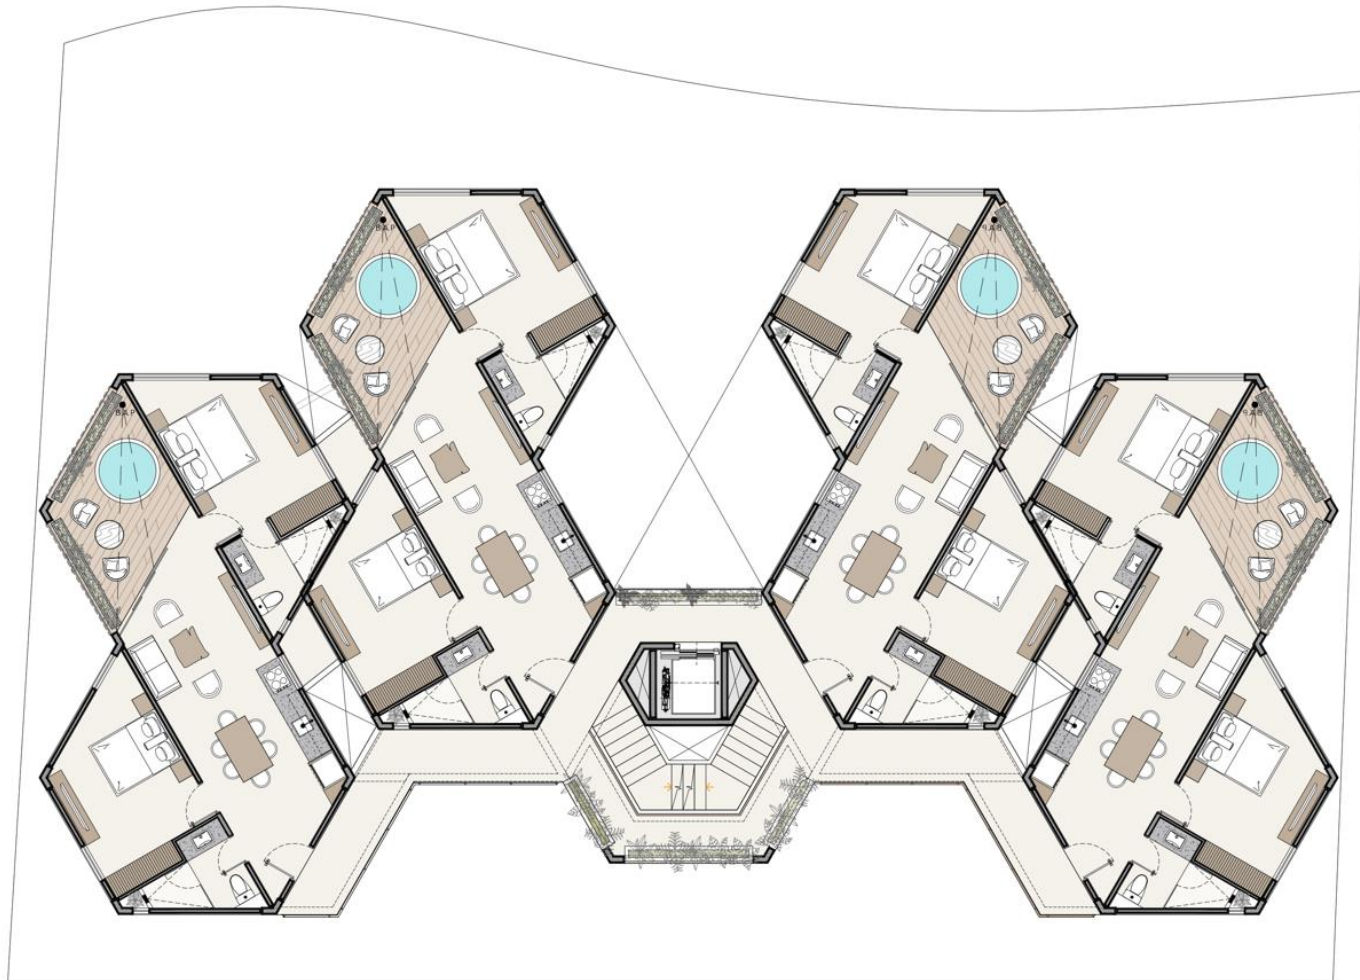

## BEACHFRONT FLATS

Cuenta con 13 exclusivos y lujosos departamentos con vista al mar en una torre de 5 niveles con 34 metros lineales de playa.

- 1 pent garden (*Modelo Polen*) con 130.1 m<sup>2</sup> mas 12.5m<sup>2</sup> de estacionamiento, 3 habitaciones, piscina y terraza.
- 8 departamentos (*Modelo panañ*) de 82.4 m<sup>2</sup> mas 12.5m<sup>2</sup> de estacionamiento con 2 habitaciones, piscina y terraza.
- 4 penthouse (*Modelo colmena*) con 144.2m<sup>2</sup> mas 12.5m<sup>2</sup> de estacionamiento, 3 habitaciones, espacios con doble altura, piscina y terraza.

## MODELO PANAL

MODELO PANAL

HABITACIÓN PANAL

4 PENTHOUSE  
**MODELO COLMENA**

PLANTA BAJA.

PLANTA ALTA

MODELO  
COLMENA

ROOF  
COLMENA

HABITACIÓN COLMENA

  
PLANTA BAJA

NIVEL 2

NIVEL 3

NIVEL 4

NIVEL 5