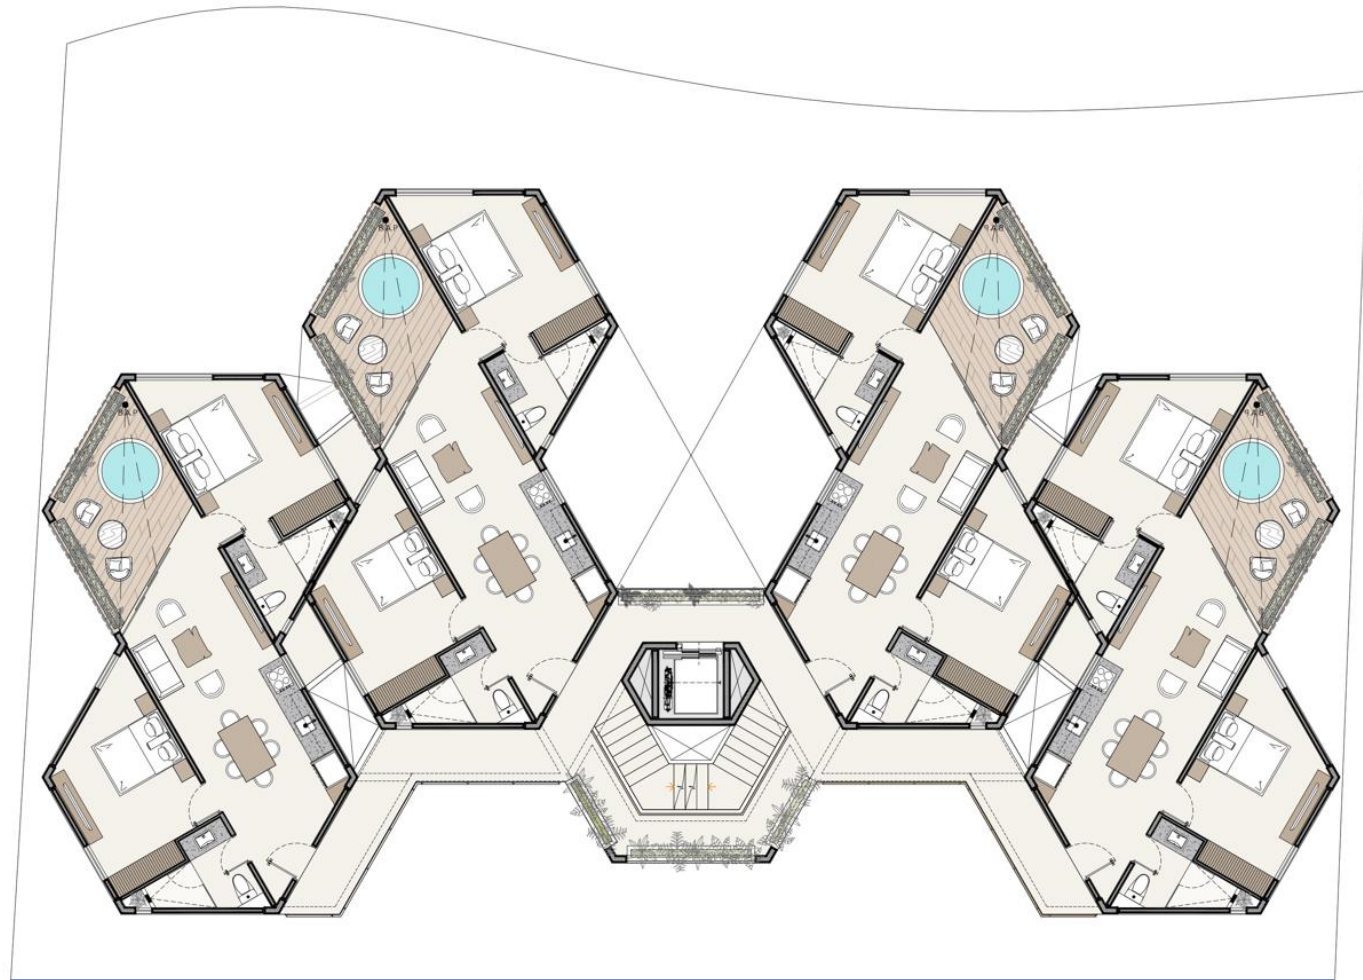

## BEACHFRONT FLATS

Cuenta con 13 exclusivos y lujosos departamentos con vista al mar en una torre de 5 niveles con 34 metros lineales de playa.

- 1 pent garden (*Modelo Polen*) con 130.1 m<sup>2</sup> mas 12.5m<sup>2</sup> de estacionamiento, 3 habitaciones, piscina y terraza.
- 8 departamentos (*Modelo panañ*) de 82.4 m<sup>2</sup> mas 12.5m<sup>2</sup> de estacionamiento con 2 habitaciones, piscina y terraza.
- 4 penthouse (*Modelo colmena*) con 144.2m<sup>2</sup> mas 12.5m<sup>2</sup> de estacionamiento, 3 habitaciones, espacios con doble altura, piscina y terraza.

## MODELO PANAL

MODELO PANAL

HABITACIÓN PANAL

4 PENTHOUSE  
**MODELO COLMENA**

PLANTA BAJA.

PLANTA ALTA

MODELO  
COLMENA

ROOF  
COLMENA

HABITACIÓN COLMENA

  
PLANTA BAJA

NIVEL 2

NIVEL 3

NIVEL 4

NIVEL 5