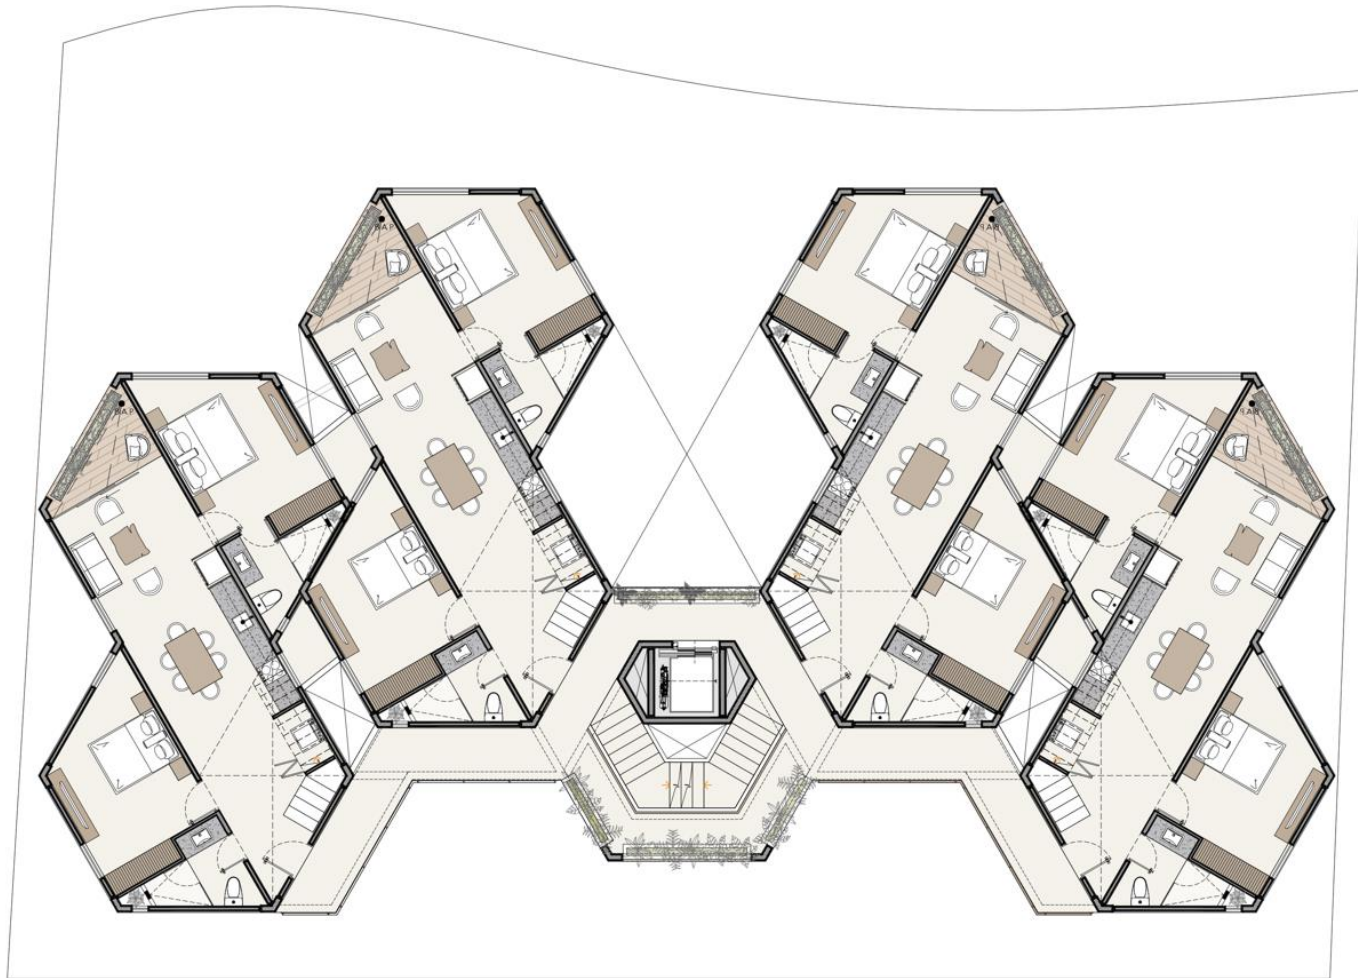

## BEACHFRONT FLATS

Cuenta con 13 exclusivos y lujosos departamentos con vista al mar en una torre de 5 niveles con 34 metros lineales de playa.

- 1 pent garden (*Modelo Polen*) con 130.1 m<sup>2</sup> mas 12.5m<sup>2</sup> de estacionamiento, 3 habitaciones, piscina y terraza.
- 8 departamentos (*Modelo panañ*) de 82.4 m<sup>2</sup> mas 12.5m<sup>2</sup> de estacionamiento con 2 habitaciones, piscina y terraza.
- 4 penthouse (*Modelo colmena*) con 144.2m<sup>2</sup> mas 12.5m<sup>2</sup> de estacionamiento, 3 habitaciones, espacios con doble altura, piscina y terraza.

## MODELO PANAL

MODELO PANAL

HABITACIÓN PANAL

4 PENTHOUSE  
**MODELO COLMENA**

PLANTA BAJA.

PLANTA ALTA

MODELO  
COLMENA

ROOF  
COLMENA

HABITACIÓN COLMENA

  
PLANTA BAJA

NIVEL 2

NIVEL 3

NIVEL 4

NIVEL 5