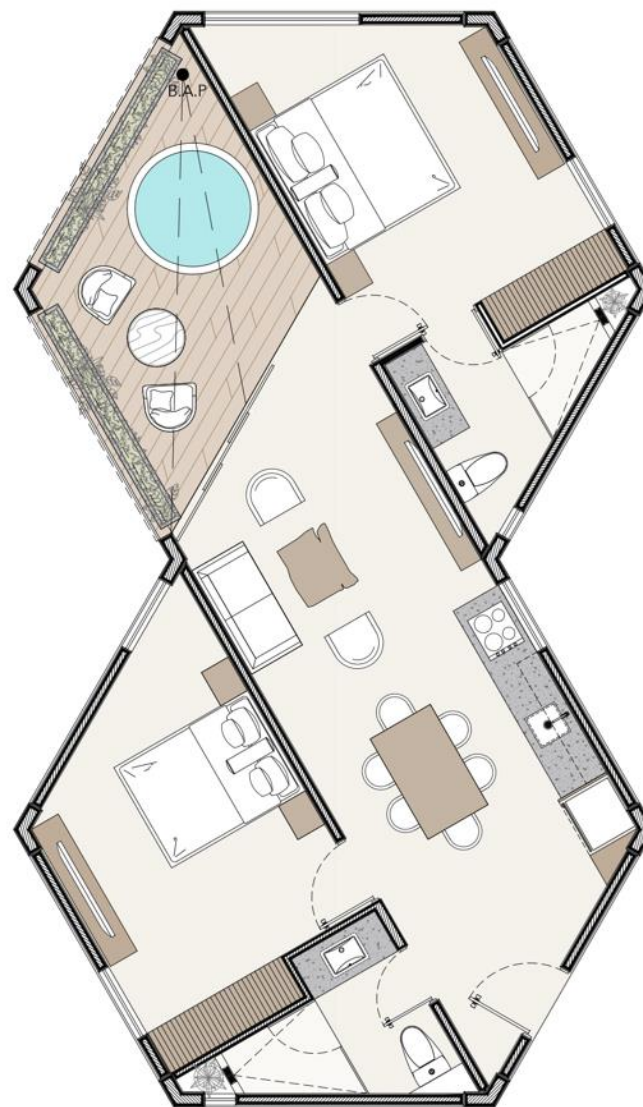

8 DEPARTAMENTOS TIPO

MODELO PANAL