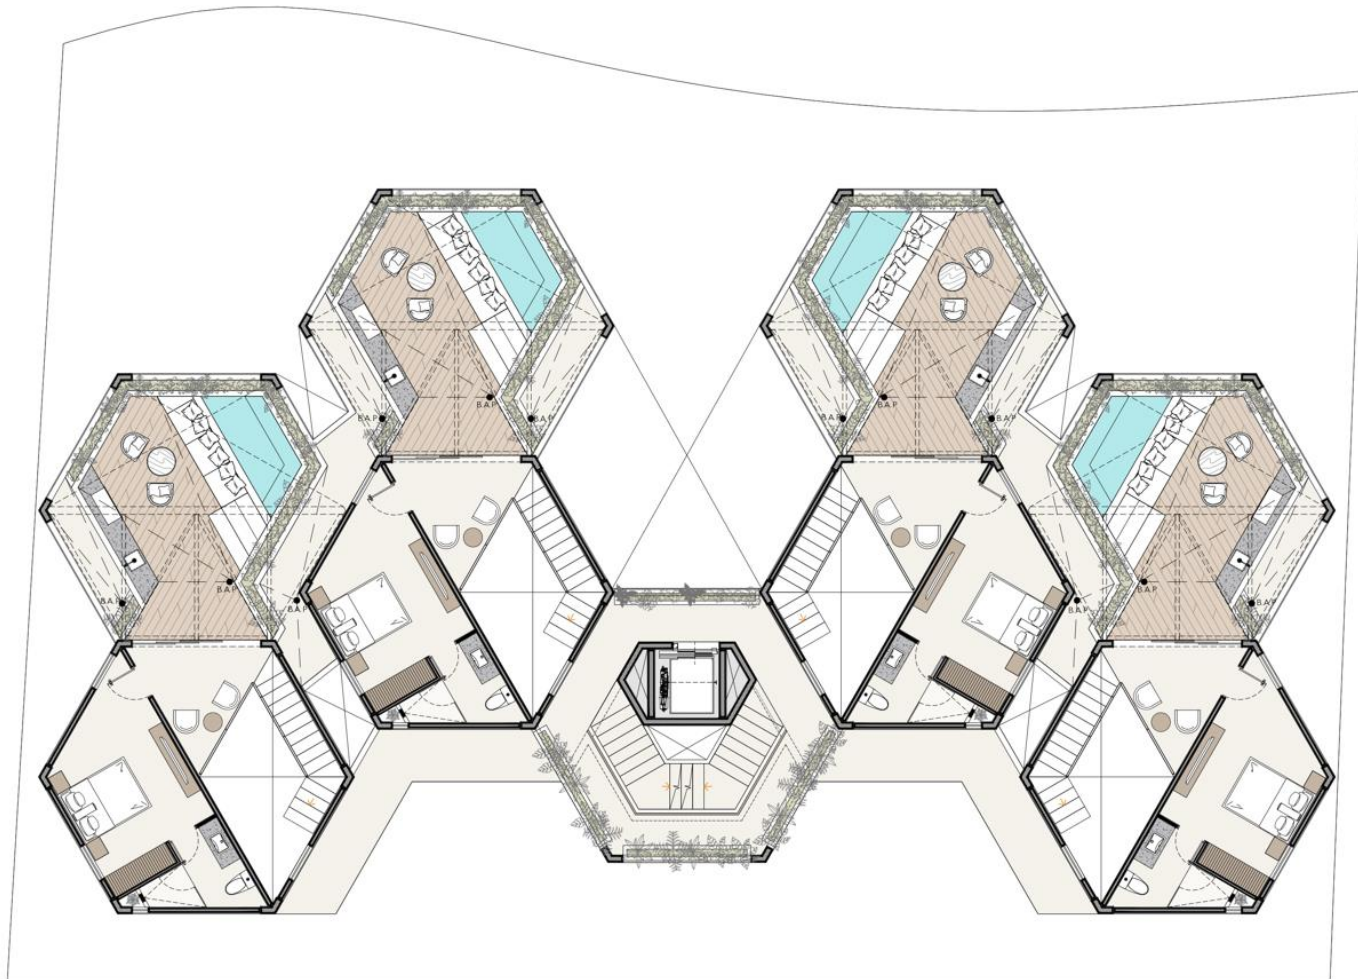

## BEACHFRONT FLATS

Cuenta con 13 exclusivos y lujosos departamentos con vista al mar en una torre de 5 niveles con 34 metros lineales de playa.

- 1 pent garden (*Modelo Polen*) con 130.1 m<sup>2</sup> mas 12.5m<sup>2</sup> de estacionamiento, 3 habitaciones, piscina y terraza.
- 8 departamentos (*Modelo panañ*) de 82.4 m<sup>2</sup> mas 12.5m<sup>2</sup> de estacionamiento con 2 habitaciones, piscina y terraza.
- 4 penthouse (*Modelo colmena*) con 144.2m<sup>2</sup> mas 12.5m<sup>2</sup> de estacionamiento, 3 habitaciones, espacios con doble altura, piscina y terraza.

## MODELO PANAL

MODELO PANAL

HABITACIÓN PANAL

4 PENTHOUSE  
**MODELO COLMENA**

PLANTA BAJA.

PLANTA ALTA

MODELO  
COLMENA

ROOF  
COLMENA

HABITACIÓN COLMENA

  
PLANTA BAJA

NIVEL 2

NIVEL 3

NIVEL 4

NIVEL 5