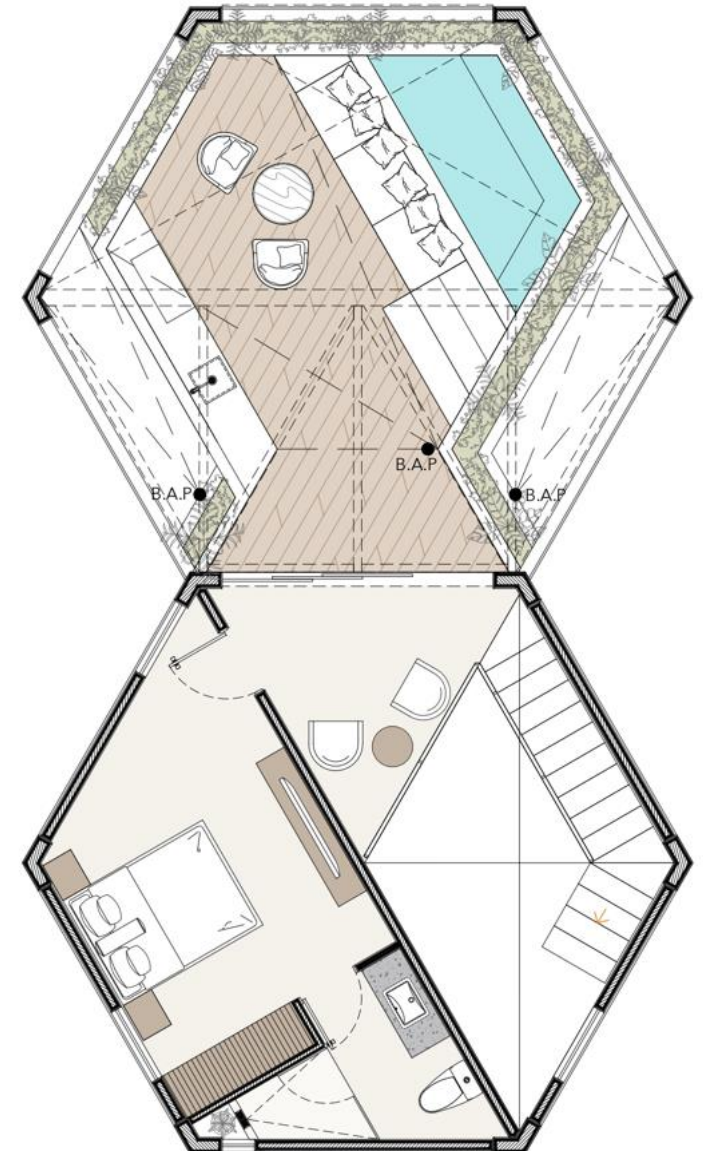

## BEACHFRONT FLATS

Cuenta con 13 exclusivos y lujosos departamentos con vista al mar en una torre de 5 niveles con 34 metros lineales de playa.

- 1 pent garden (*Modelo Polen*) con 130.1 m<sup>2</sup> mas 12.5m<sup>2</sup> de estacionamiento, 3 habitaciones, piscina y terraza.
- 8 departamentos (*Modelo panañ*) de 82.4 m<sup>2</sup> mas 12.5m<sup>2</sup> de estacionamiento con 2 habitaciones, piscina y terraza.
- 4 penthouse (*Modelo colmena*) con 144.2m<sup>2</sup> mas 12.5m<sup>2</sup> de estacionamiento, 3 habitaciones, espacios con doble altura, piscina y terraza.

1 PENT GARDEN

**MODELO POLEN**

8 DEPARTAMENTOS TIPO

## MODELO PANAL

MODELO PANAL

HABITACIÓN PANAL

4 PENTHOUSE  
**MODELO COLMENA**

PLANTA BAJA.

PLANTA ALTA

MODELO  
COLMENA

ROOF  
COLMENA

HABITACIÓN COLMENA

  
PLANTA BAJA

NIVEL 2

NIVEL 3

NIVEL 4

NIVEL 5