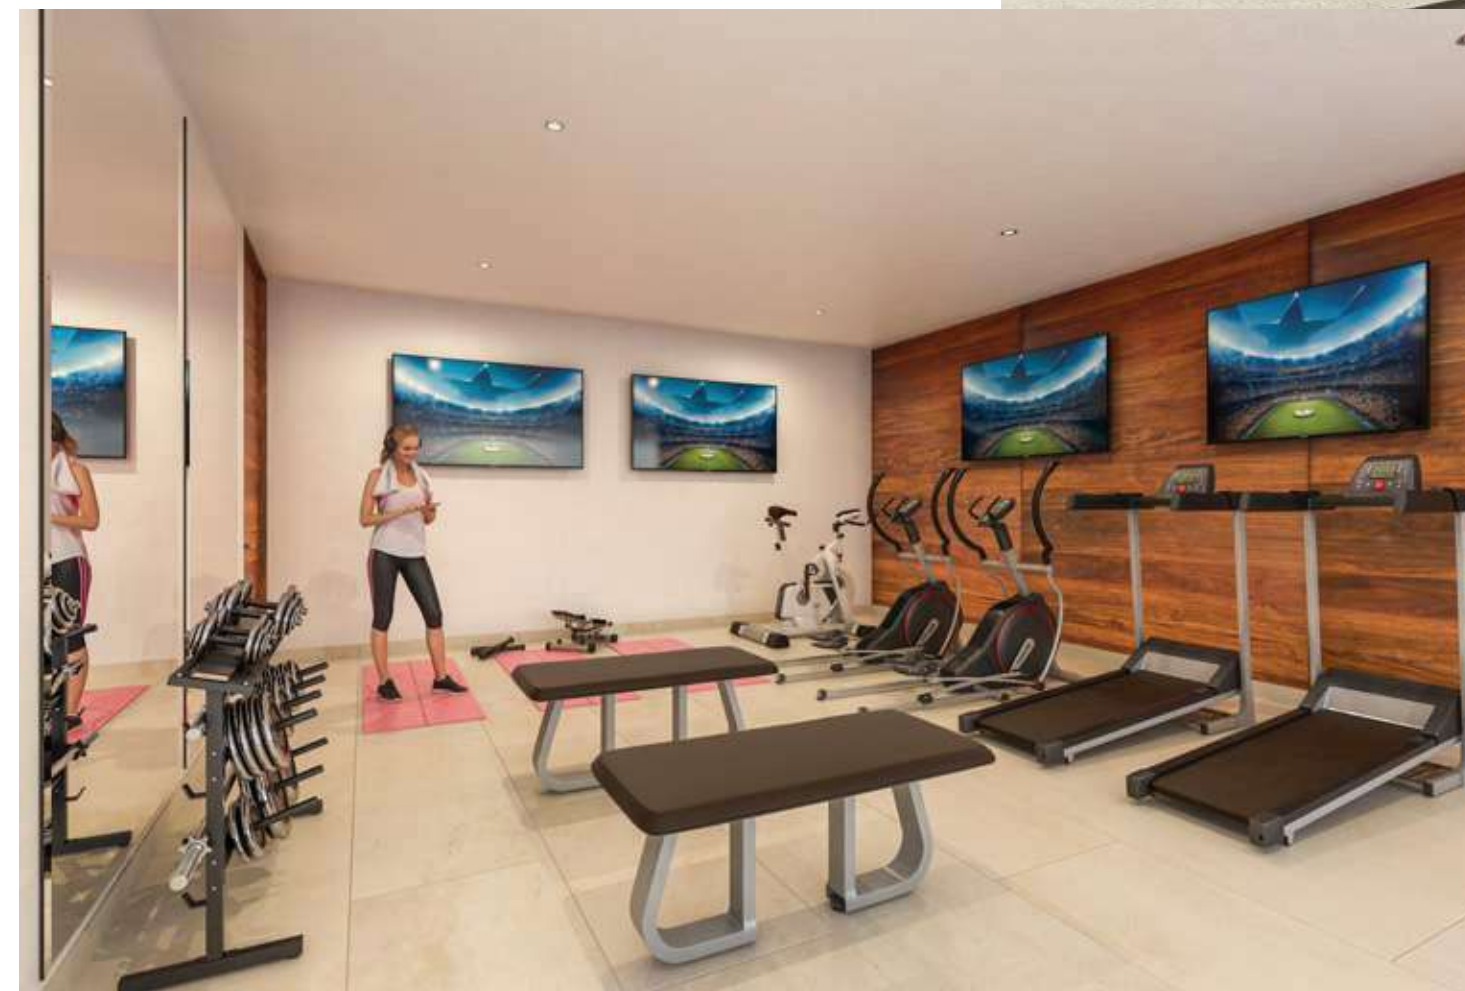

Estacionamiento

Estacionamiento

Seguridad 24/7

Cancha Padel

Salón de usos
múltiples

Mathea Lifestyle

En Mathea tienes todo lo que necesitas:

Espacios para ejercicio, espacios de diversion para disfrutar con familia y amigos y también áreas que se adaptan a tu vida laboral.

Cancha de pádel panorámica de cristal templado.

Gimnasio con caminadoras, elípticas y mancuernas.

Sala de juntas amueblada con wifi y televisión.

Mathea
Lifestyle

Roof garden con área grill

Cancha de pádel
Gimnasio
Sala de juntas y co-work