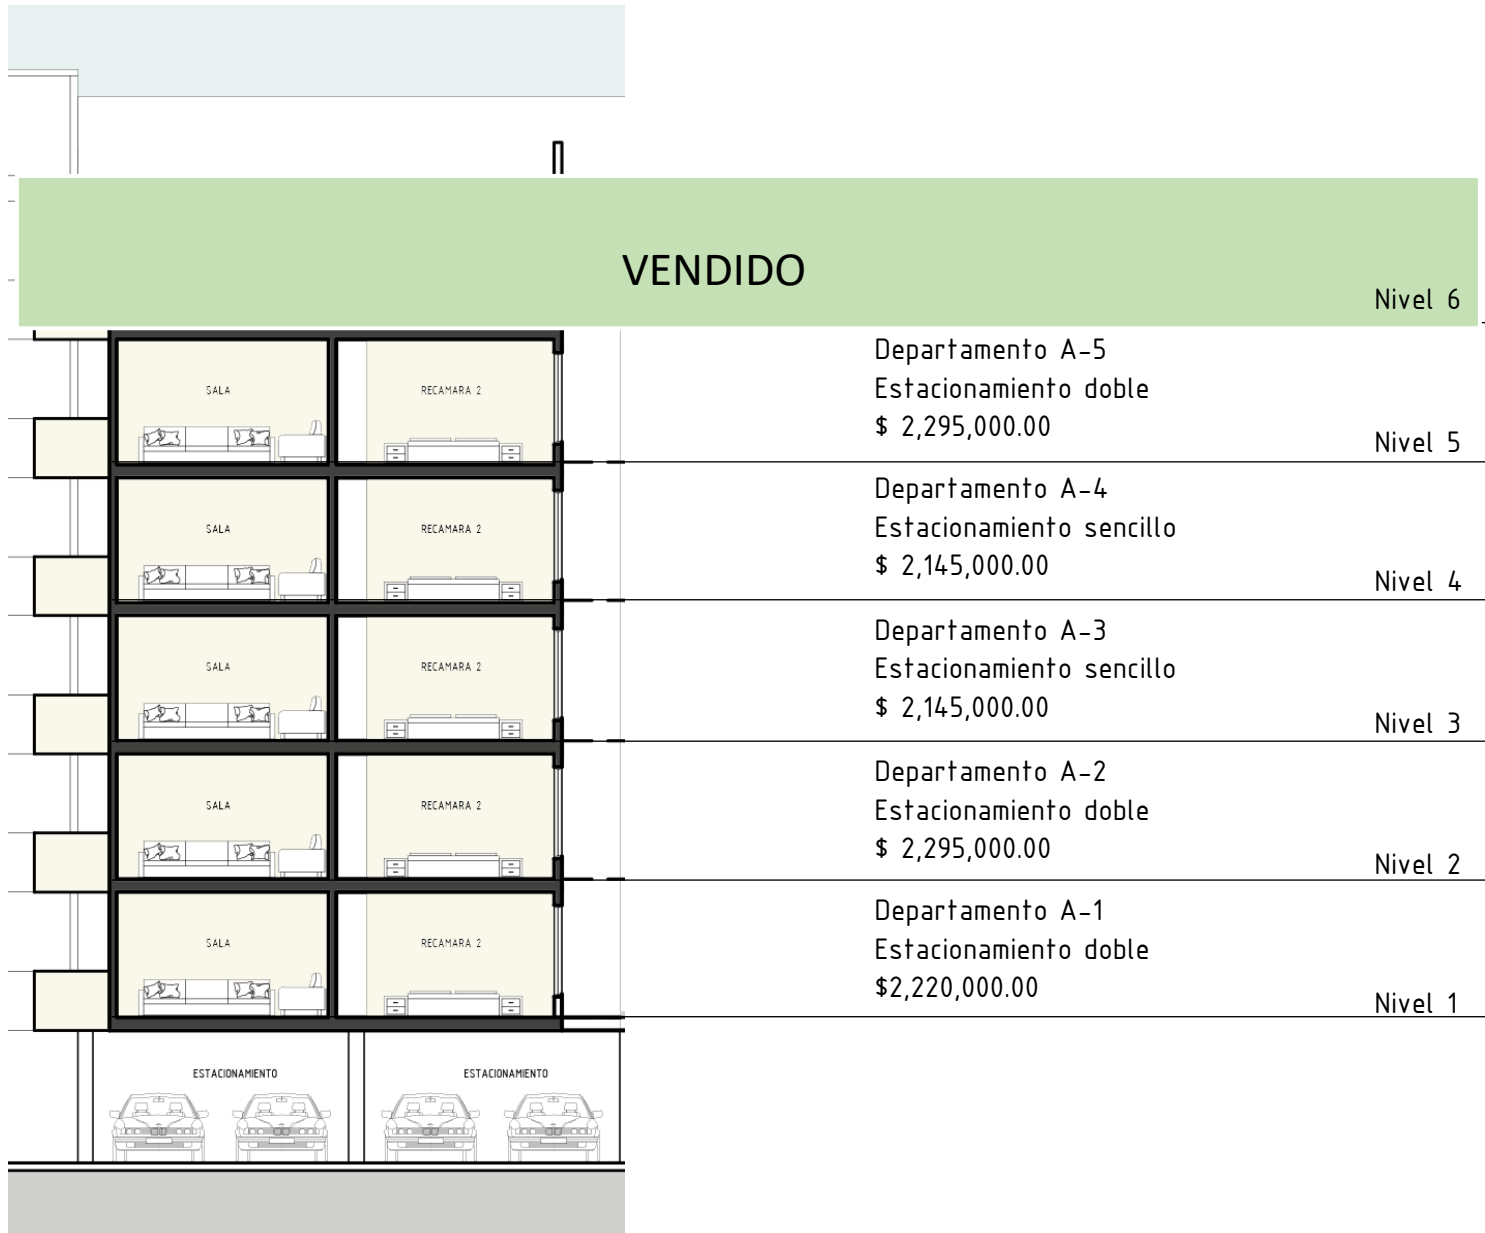

SANTOS DEGOLLADO

816

DEPARTAMENTOS

816

816

- EXCELENTE UBICACIÓN
- ELEVADOR
- 6 MODELOS DIFERENTES
- SERVICIOS INDIVIDUALES
POR DPTO
- 2 TERRAZAS EN
ROOFTOP

TIPO A

99.54 M2

- SALA
- COMEDOR
- COCINA
- RECAMARA PPAL C/
VESTIDOR Y BAÑO
- RECAMARA
SECUNDARIA
- BAÑO
- LAVANDERIA

Av. Santos Degollado

ACABADOS

- Duela laminada en recamaras
- Carpintería- Puertas y closets de madera
- Piso porcelanato en áreas comunes
- Cocina integral con granito acapulco

TIPO B 96.40M2

- SALA
- COMEDOR
- COCINA
- RECAMARA PPAL C/
VESTIDOR Y BAÑO
- RECAMARA
SECUNDARIA
- BAÑO
- LAVANDERIA

Av. Santos Degollado

ACABADOS

- Duela laminada en recamaras
- Carpintería- Puertas y closets de madera
- Piso porcelanato en áreas comunes
- Cocina integral con granito acapulco

TIPO C

100.57M²

- SALA
- COMEDOR
- COCINA
- RECAMARA PPAL C/ VESTIDOR Y BAÑO
- RECAMARA SECUNDARIA
- BAÑO
- LAVANDERIA

Av. Santos Degollado

ACABADOS

- Duela laminada en recamaras
- Carpintería- Puertas y closets de madera
- Piso porcelanato en áreas comunes
- Cocina integral con granito acapulco