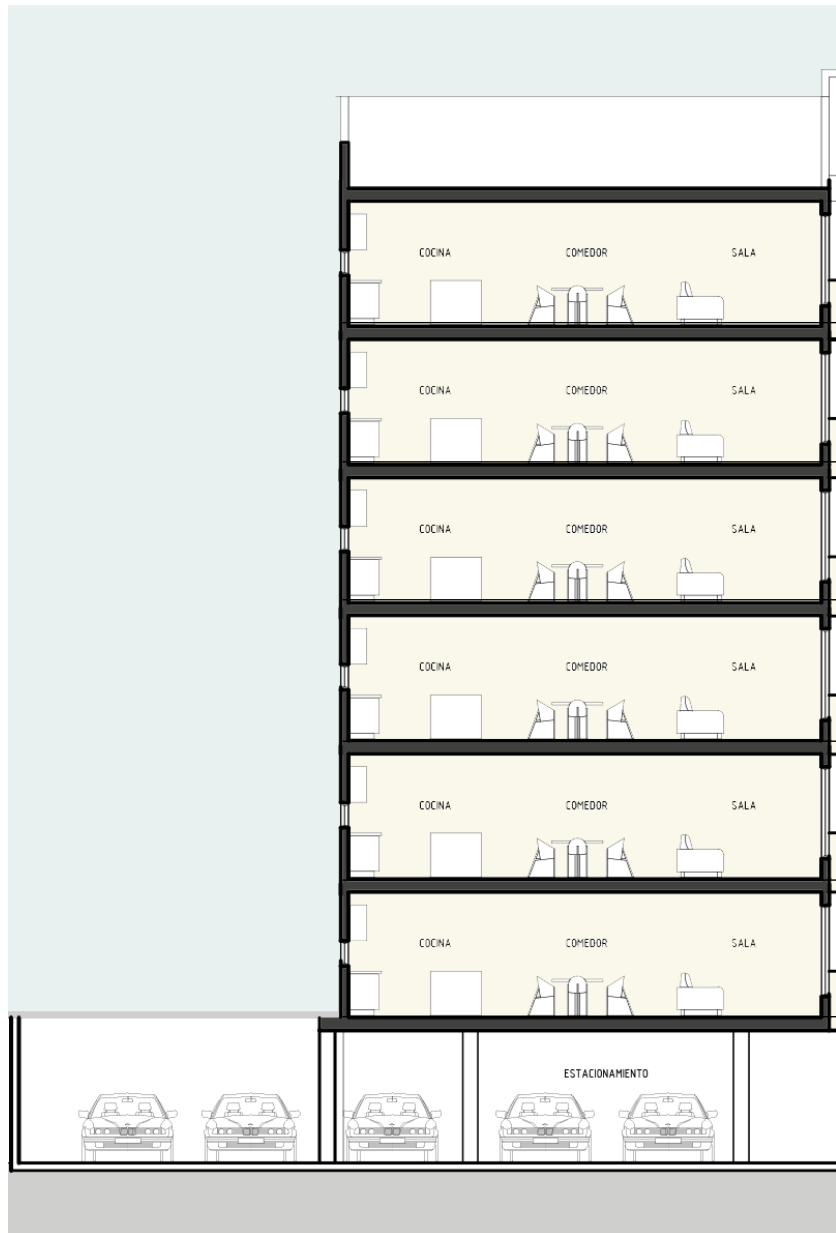

Nivel 2

Departamento E-1
 Estacionamiento doble
 \$ 2,295,000.00

Nivel 1

TIPO F

95.06M2

Av. Santos Degollado

- SALA
- COMEDOR
- COCINA
- RECAMARA PPAL C/
VESTIDOR Y BAÑO
- RECAMARA
SECUNDARIA
- BAÑO
- LAVANDERIA

ACABADOS

- Duela laminada en recamaras
- Carpintería- Puertas y closets de madera
- Piso porcelanato en áreas comunes
- Cocina integral con granito acapulco

Departamento F-6
Estacionamiento doble
\$ 2,295,000.00