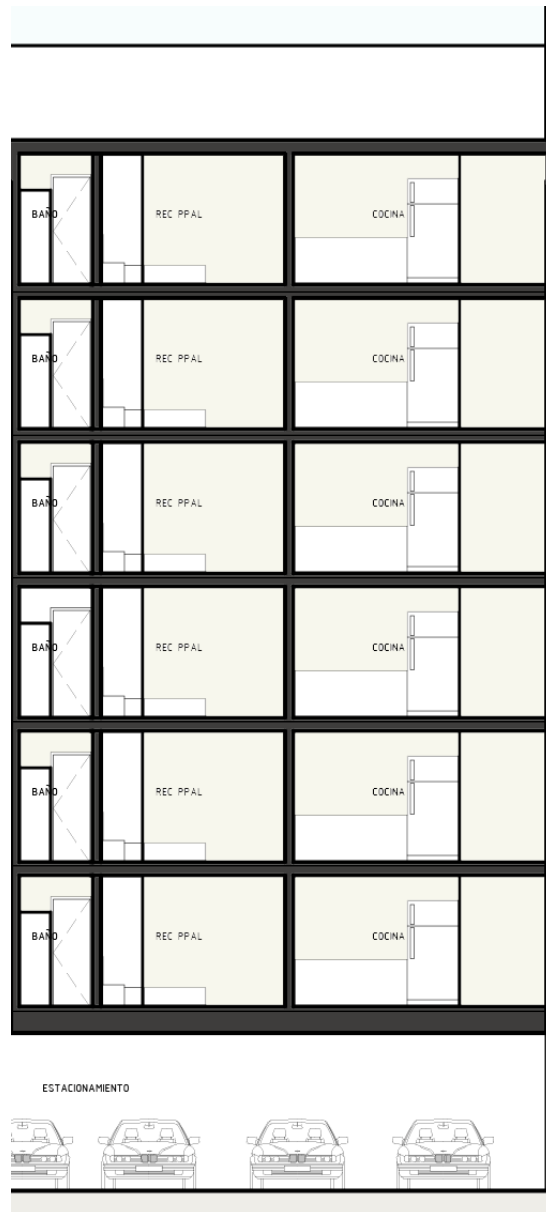

SANTOS DEGOLLADO

816

DEPARTAMENTOS

816

816

- EXCELENTE UBICACIÓN
- ELEVADOR
- 6 MODELOS DIFERENTES
- SERVICIOS INDIVIDUALES
POR DPTO
- 2 TERRAZAS EN
ROOFTOP

TIPO A

99.54 M2

- SALA
- COMEDOR
- COCINA
- RECAMARA PPAL C/
VESTIDOR Y BAÑO
- RECAMARA
SECUNDARIA
- BAÑO
- LAVANDERIA

Av. Santos Degollado

ACABADOS

- Duela laminada en recamaras
- Carpintería- Puertas y closets de madera
- Piso porcelanato en áreas comunes
- Cocina integral con granito acapulco

TIPO B 96.40M2

- SALA
- COMEDOR
- COCINA
- RECAMARA PPAL C/
VESTIDOR Y BAÑO
- RECAMARA
SECUNDARIA
- BAÑO
- LAVANDERIA

Av. Santos Degollado

ACABADOS

- Duela laminada en recamaras
- Carpintería- Puertas y closets de madera
- Piso porcelanato en áreas comunes
- Cocina integral con granito acapulco

TIPO C

100.57M²

- SALA
- COMEDOR
- COCINA
- RECAMARA PPAL C/ VESTIDOR Y BAÑO
- RECAMARA SECUNDARIA
- BAÑO
- LAVANDERIA

Av. Santos Degollado

ACABADOS

- Duela laminada en recamaras
- Carpintería- Puertas y closets de madera
- Piso porcelanato en áreas comunes
- Cocina integral con granito acapulco