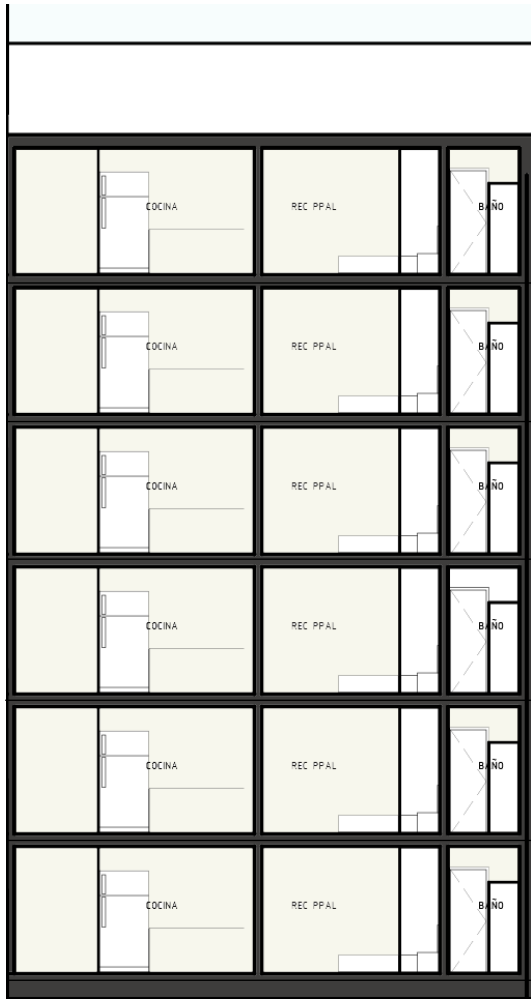

Departamento D-6
Estacionamiento doble
$ 2,295,000.00

Nivel 6

Departamento D-5
Estacionamiento doble
$ 2,295,000.00

Nivel 5

Departamento D-4
Estacionamiento sencillo
$ 2,145,000.00

Nivel 4

Departamento D-3
Estacionamiento sencillo
$ 2,145,000.00

Nivel 3

Departamento D-2
Estacionamiento sencillo
$ 2,145,000.00

Nivel 2

Departamento D-1
Estacionamiento doble
$ 2,220,000.00

Nivel 1