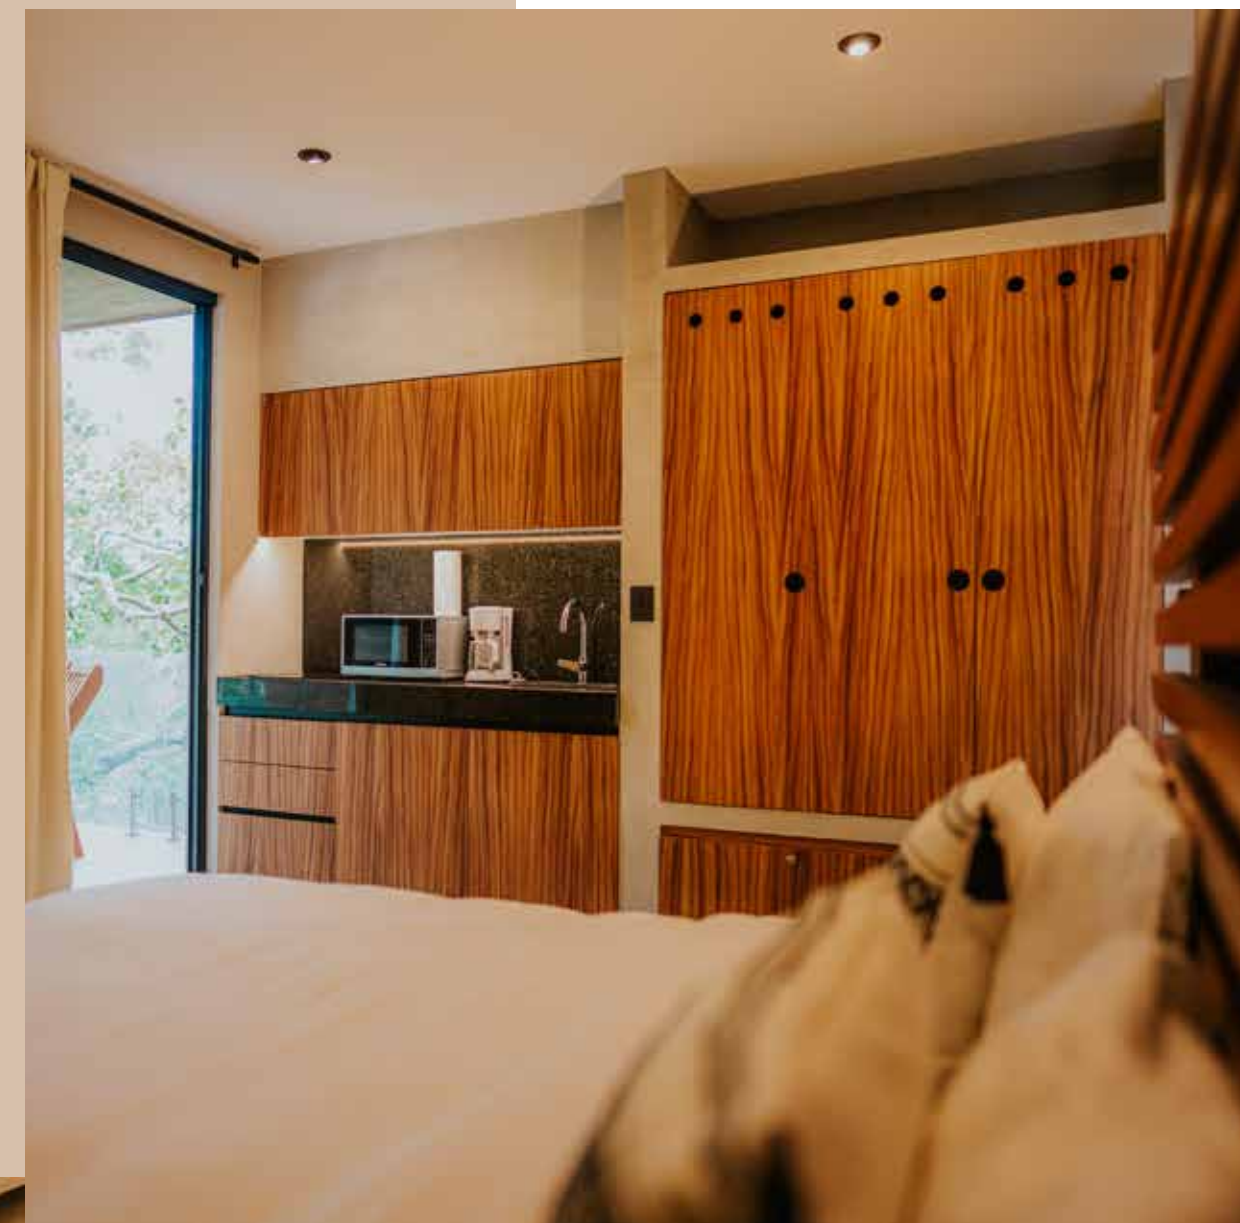

T U L U M   L I F E S T Y L E

Recámara