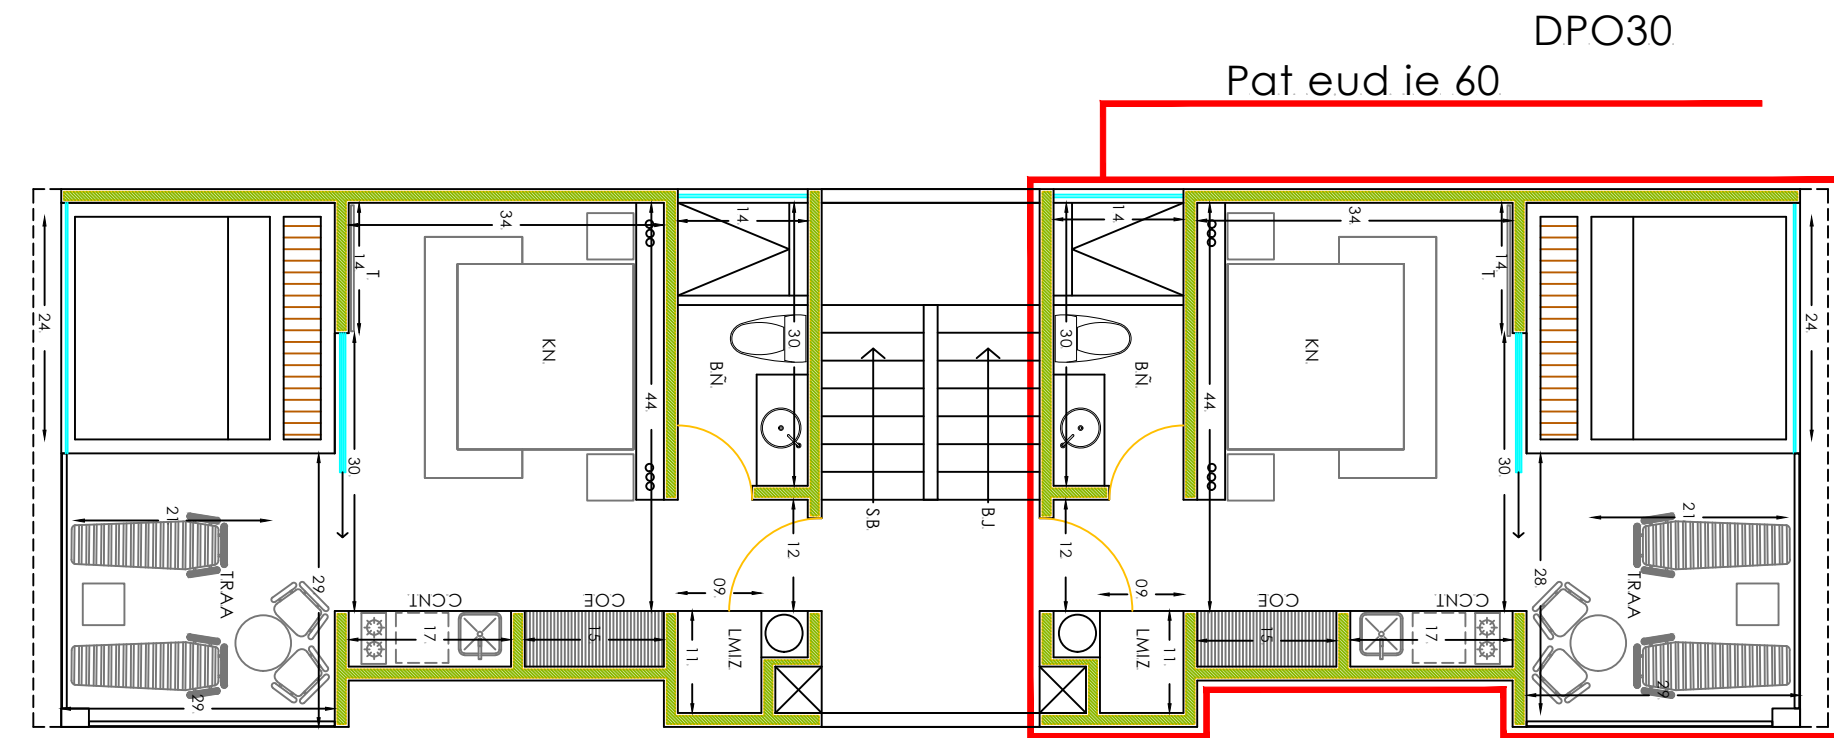

PAT AADLCNUT