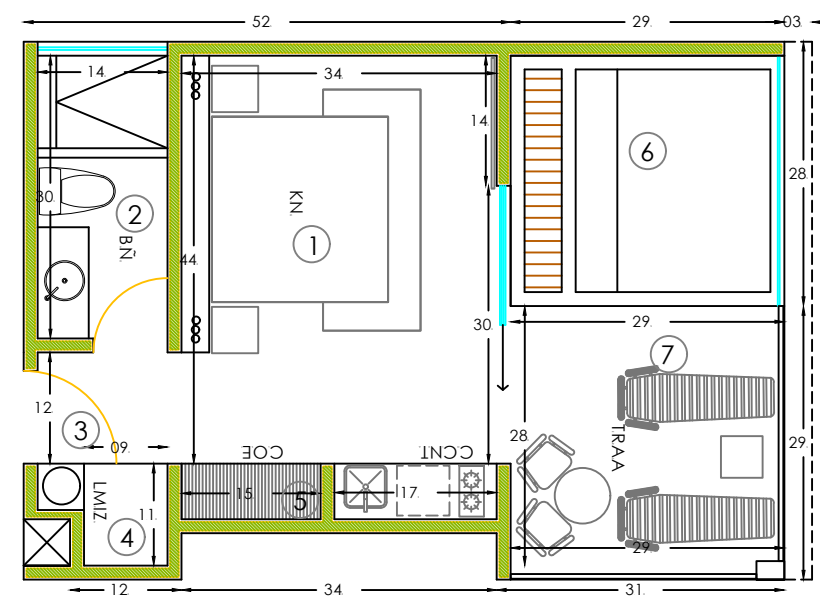

ET 02

1-	HBTCÓ	1.3M	
2-	BÑ	56 2	
3-	VSÍUO	18 2	
4-	LMIZ	18 2	
5-	CCNT	26 2	
6-	JCZI	83 2	
7-	TRAA	87 2	

TTLM ECNT 4.5M

DMNINS
SgnoNvl+.0.