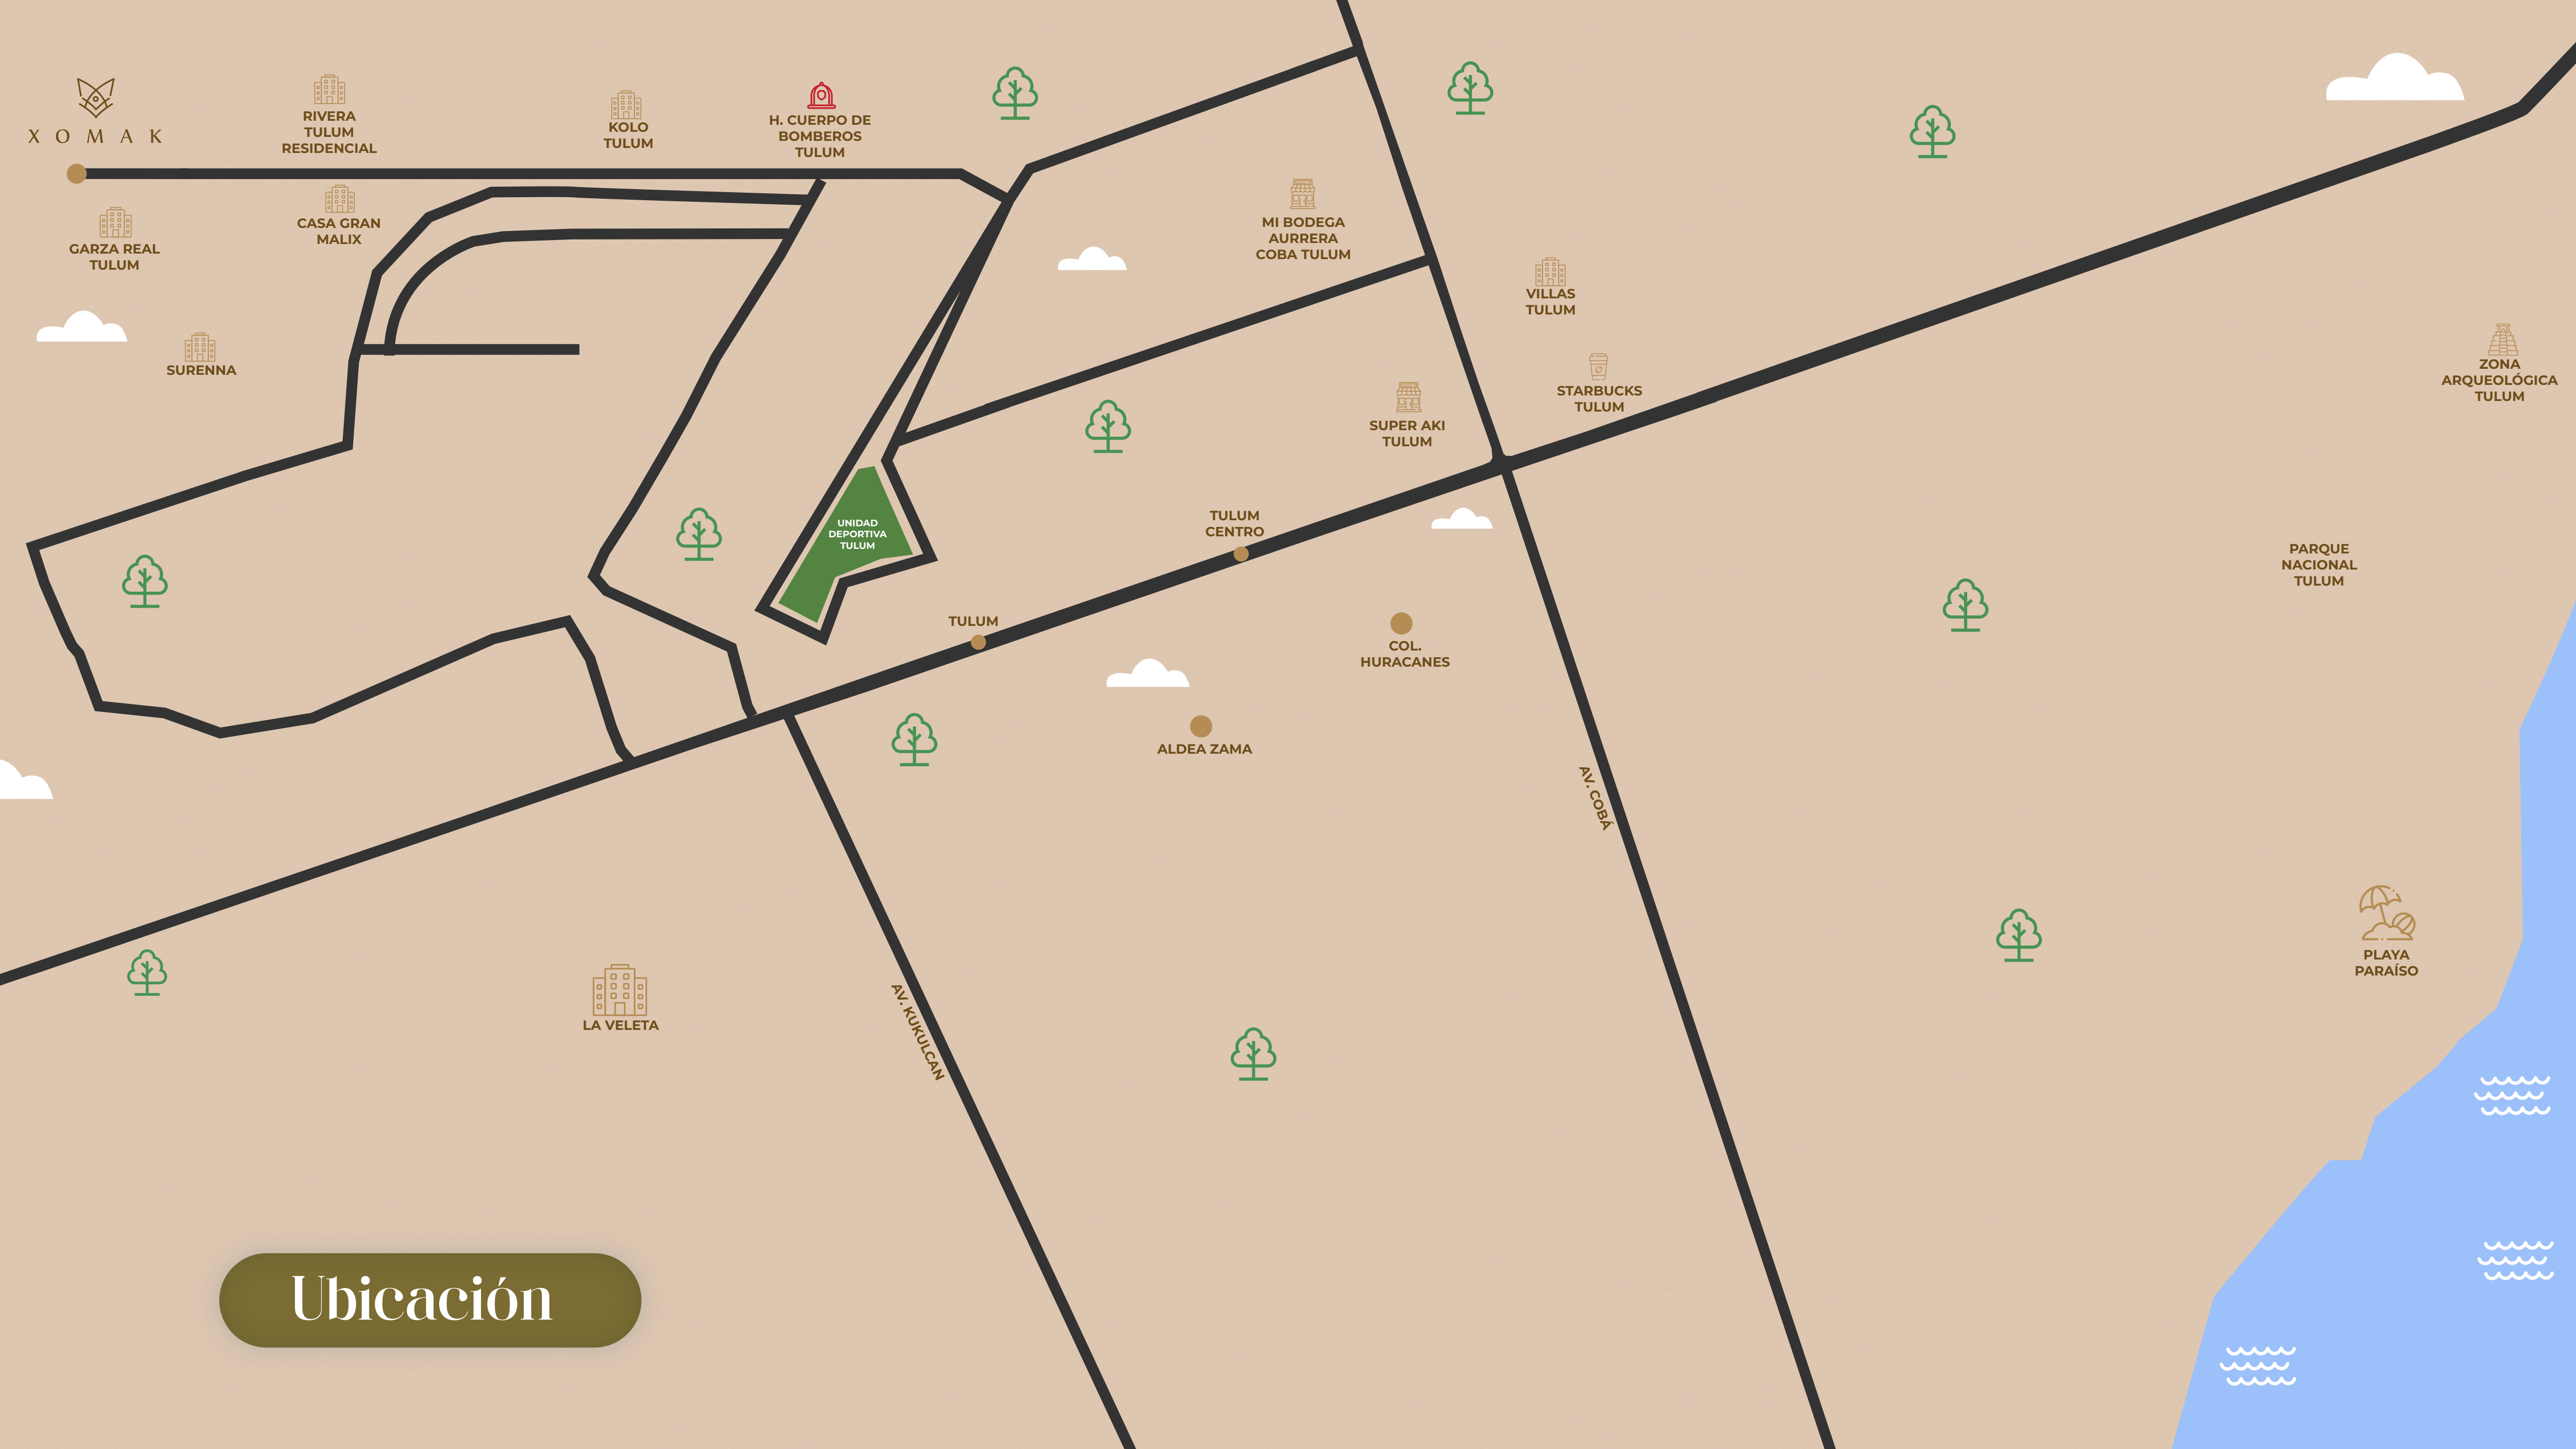

X O M A K
T U L U M L I F E S T Y L E

X O M A K

Departamento 3002

T U L U M L I F E S T Y L E

Ubicación

X O M A K

RIVERA
TULUM
RESIDENCIAL

KOLO
TULUM

ZONA
ARQUEOLÓGICA
TULUM

UNIDAD
DEPORTIVA
TULUM

TULUM
CENTRO

TULUM

ALDEA ZAMA

COL.
HURACANES

LA VELETA

AV. KUKULCAN