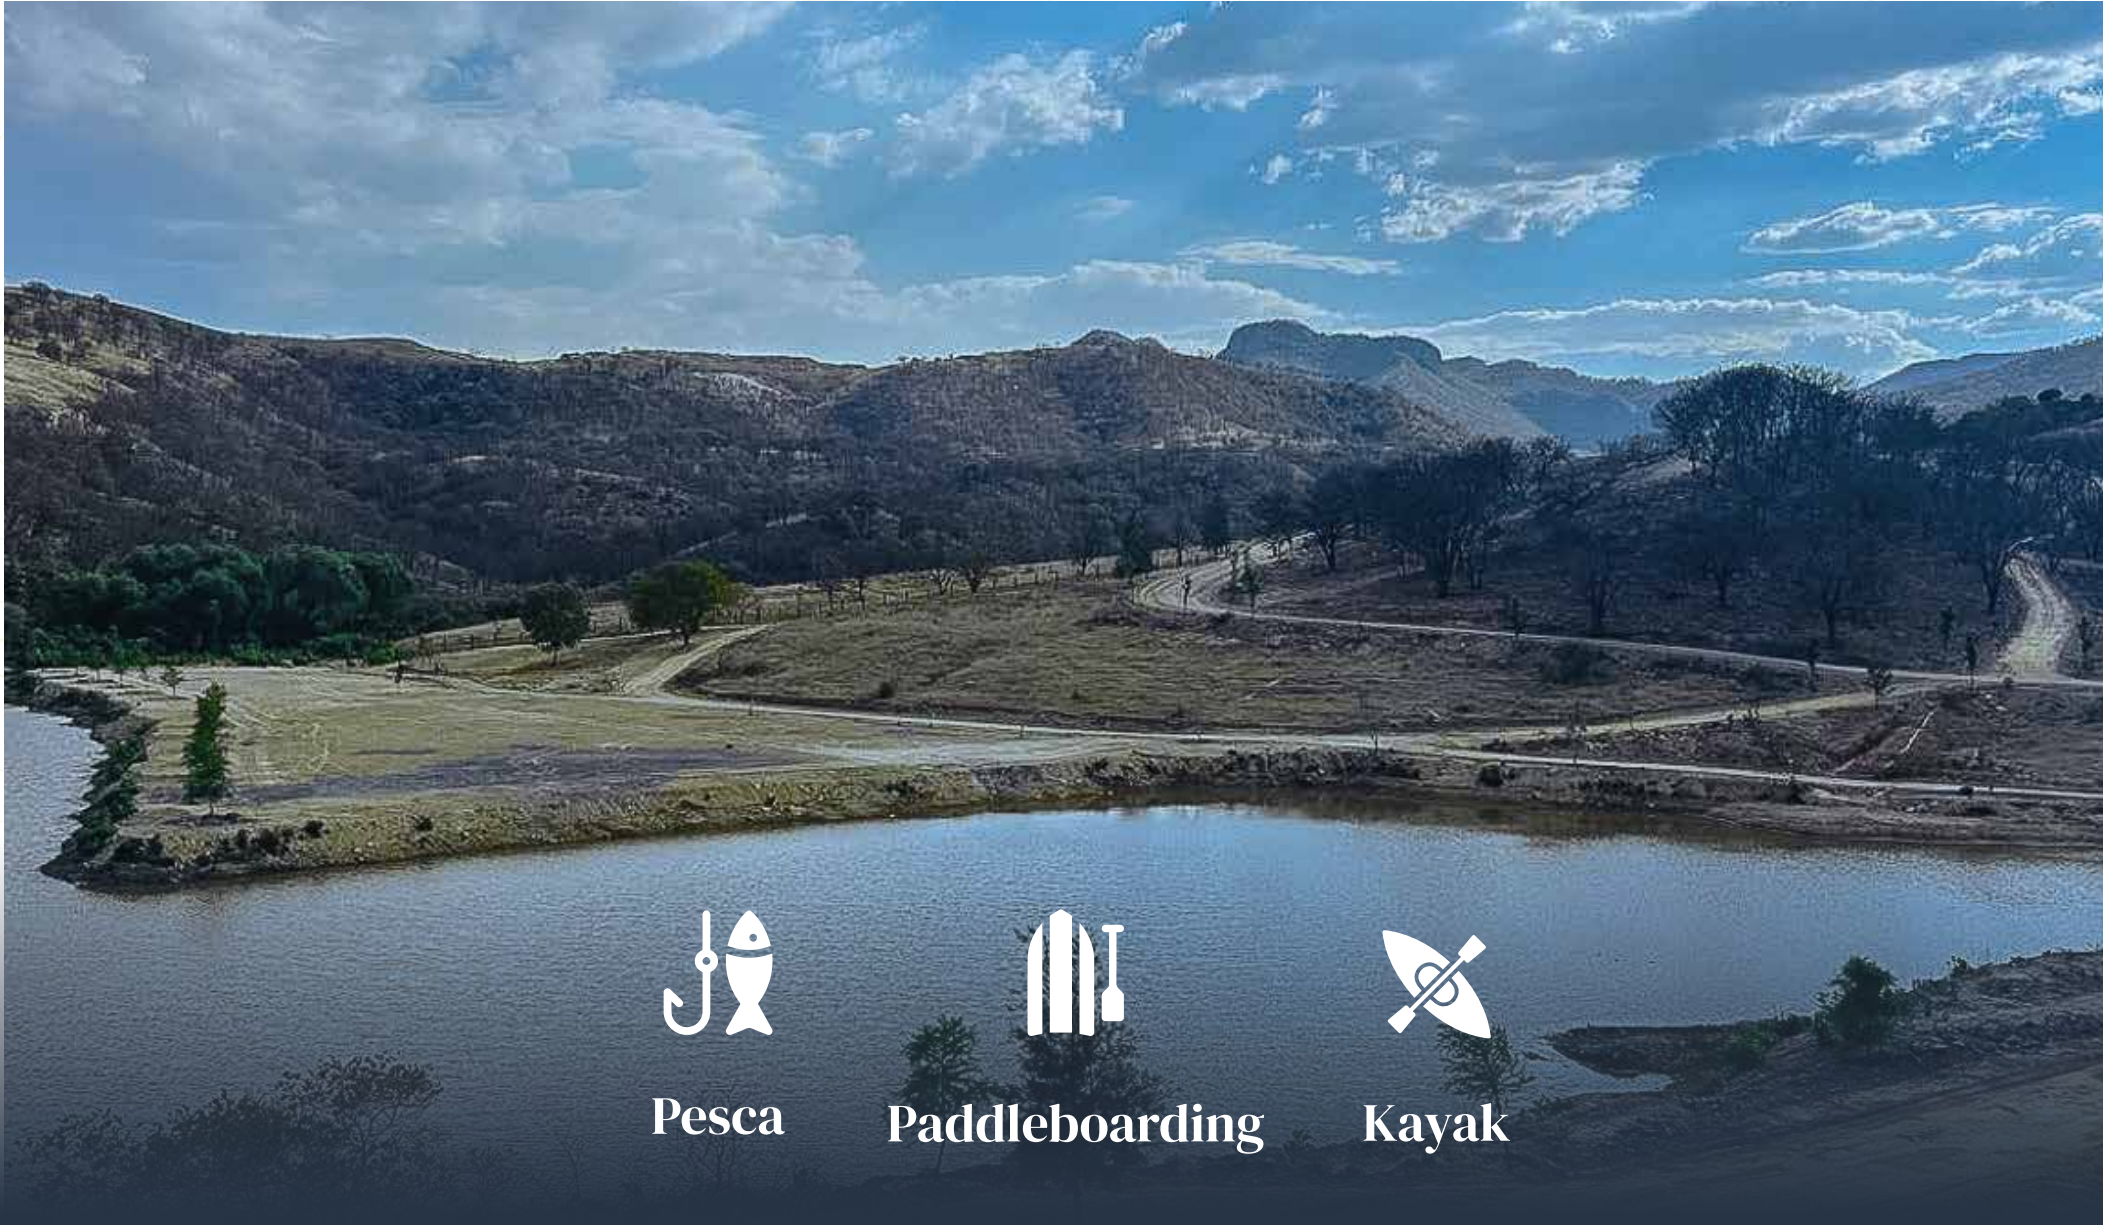

TIERRA VIVA

BOSQUE RESIDENCIAL

Nuestra prioridad:
tu lugar perfecto

A scenic view of a residential development. In the foreground, a large, curved stone wall made of rough-hewn stones stands prominently. To its right, a tall, slender tree with bare branches reaches towards the sky. In the background, a wooden pavilion with a red roof and dark pillars is situated on a grassy area. Beyond the pavilion, a blue lake is visible, surrounded by a forested hillside. The sky is filled with soft, white clouds. The overall atmosphere is peaceful and natural.

Respira tranquilidad

Al norte de Zapopan Jalisco, dentro de un valle privado se encuentra Tierra Viva Bosque Residencial, un proyecto campestre con represa propia y un entorno natural inigualable. Con una filosofía de conservación que garantiza la preservación del entorno para las futuras generaciones.

Anillo periférico Norte

Auditorio
Telmex

Zapopan
Centro

Entorno

Parque ecológico Huilotán	5 min.
Cascadas de Huaxtla	15 min.
Periférico Norte	30 min.
Guadalajara Centro	1 hora.

Servicios e infraestructura

Bosque Residencial Tierra Viva ofrece todos los servicios e infraestructura necesarios para preservar tu comodidad mientras disfrutas de la naturaleza.

Represa natural

Pesca

Paddleboarding

Kayak

En la represa natural puedes realizar actividades como pesca, kayak y paddleboarding, además de ser un gran lugar para relajarte.

Master Plan

31,000 m2 totales.
300 lotes.