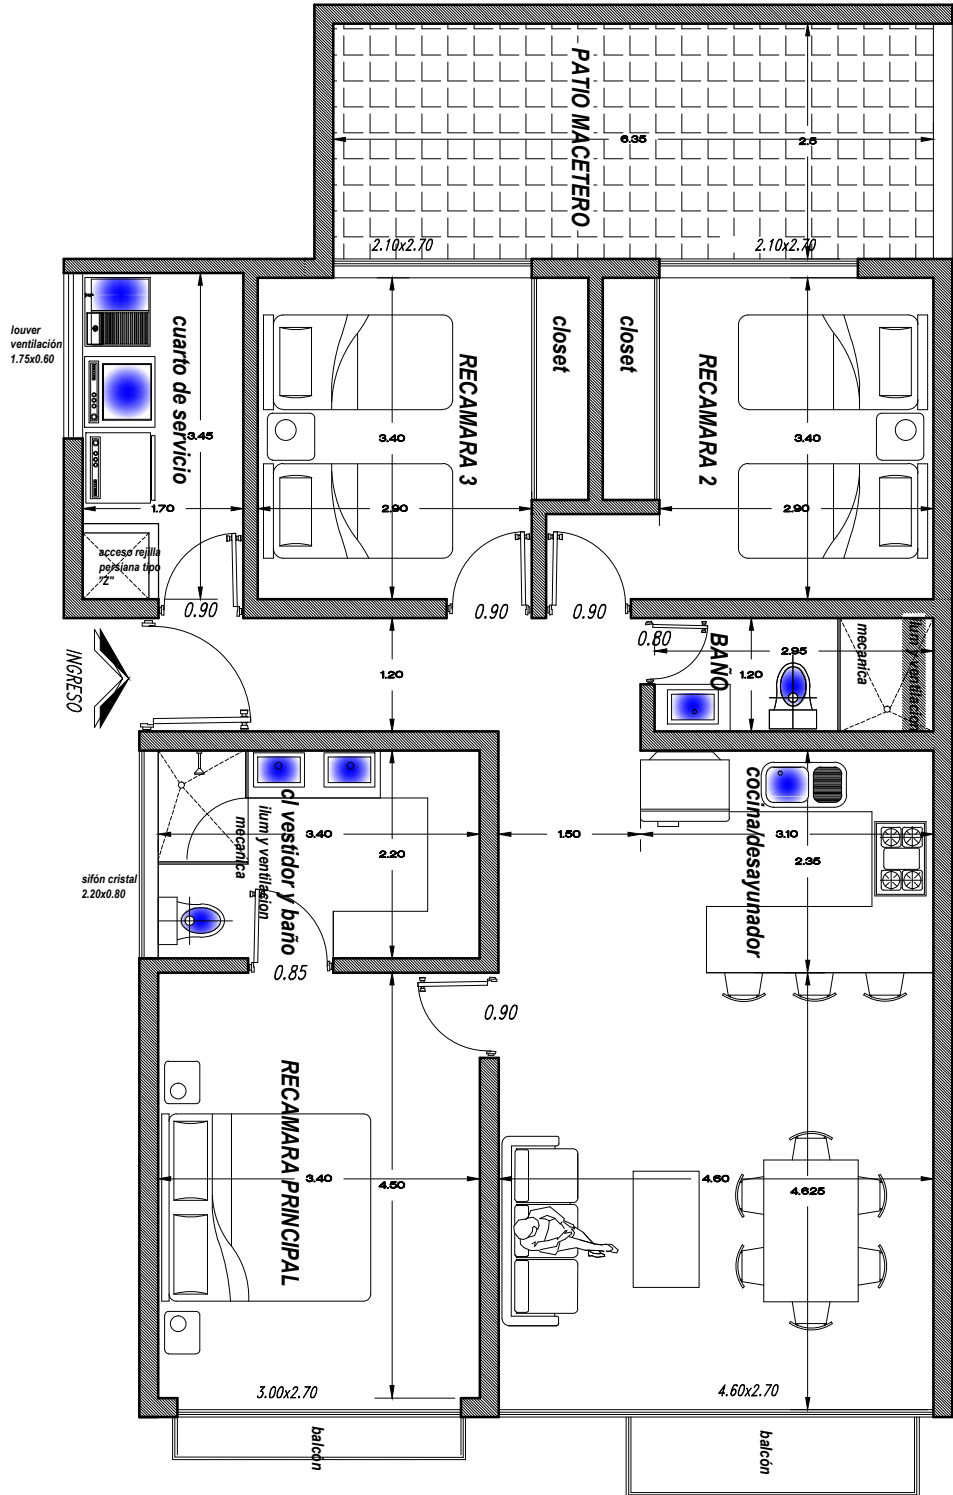

**ALTONA
TOWER**
CONFORT LEBEN
by LANDGELD

MODELO OTTENSEN

DEPARTAMENTO 1

SUPERFICIE 108.30 mts²

PATIO 16.30 mts²

BALCONES 3.70 mts²

TOTAL 128.30 mts²