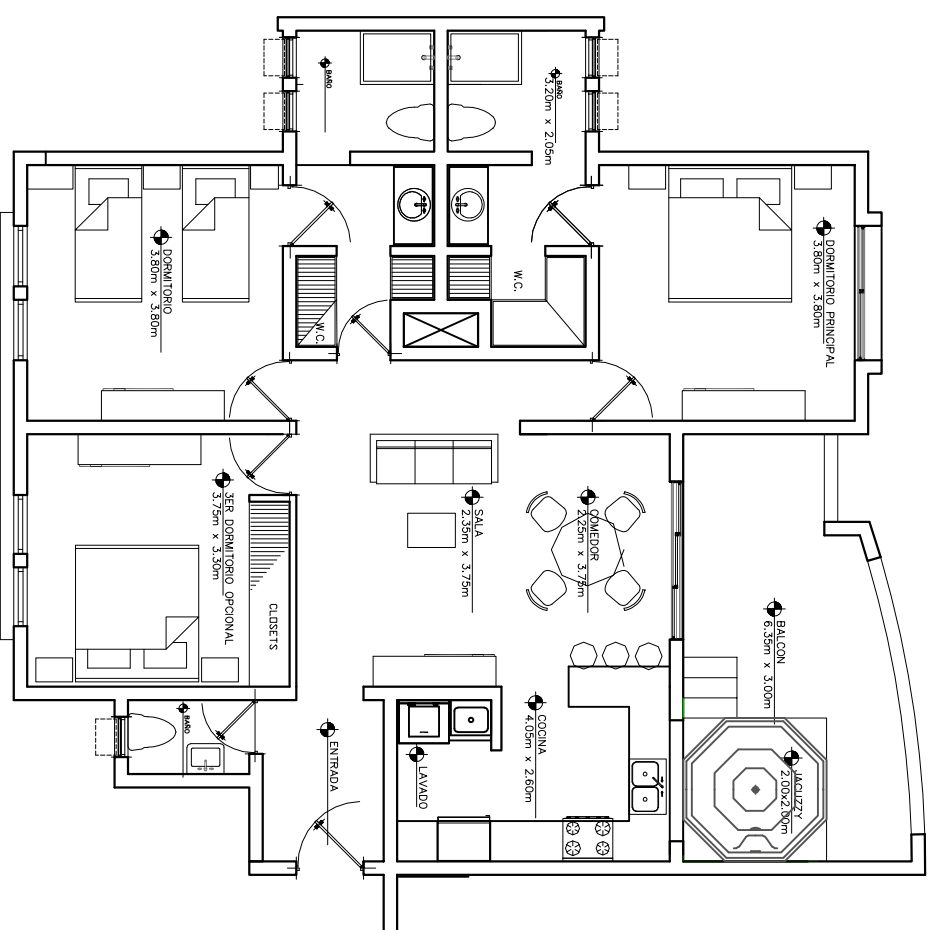

APARTAMENTOS DE 2 HABITACIONES Y 2,5 BAÑOS
AREA INTERIOR = 142.00 m2

APTO MOD. CON 3 HABITACIONES Y 2,5 BAÑOS
AREA INTERIOR = 142.00 m2 CON JACUZZY OPC.