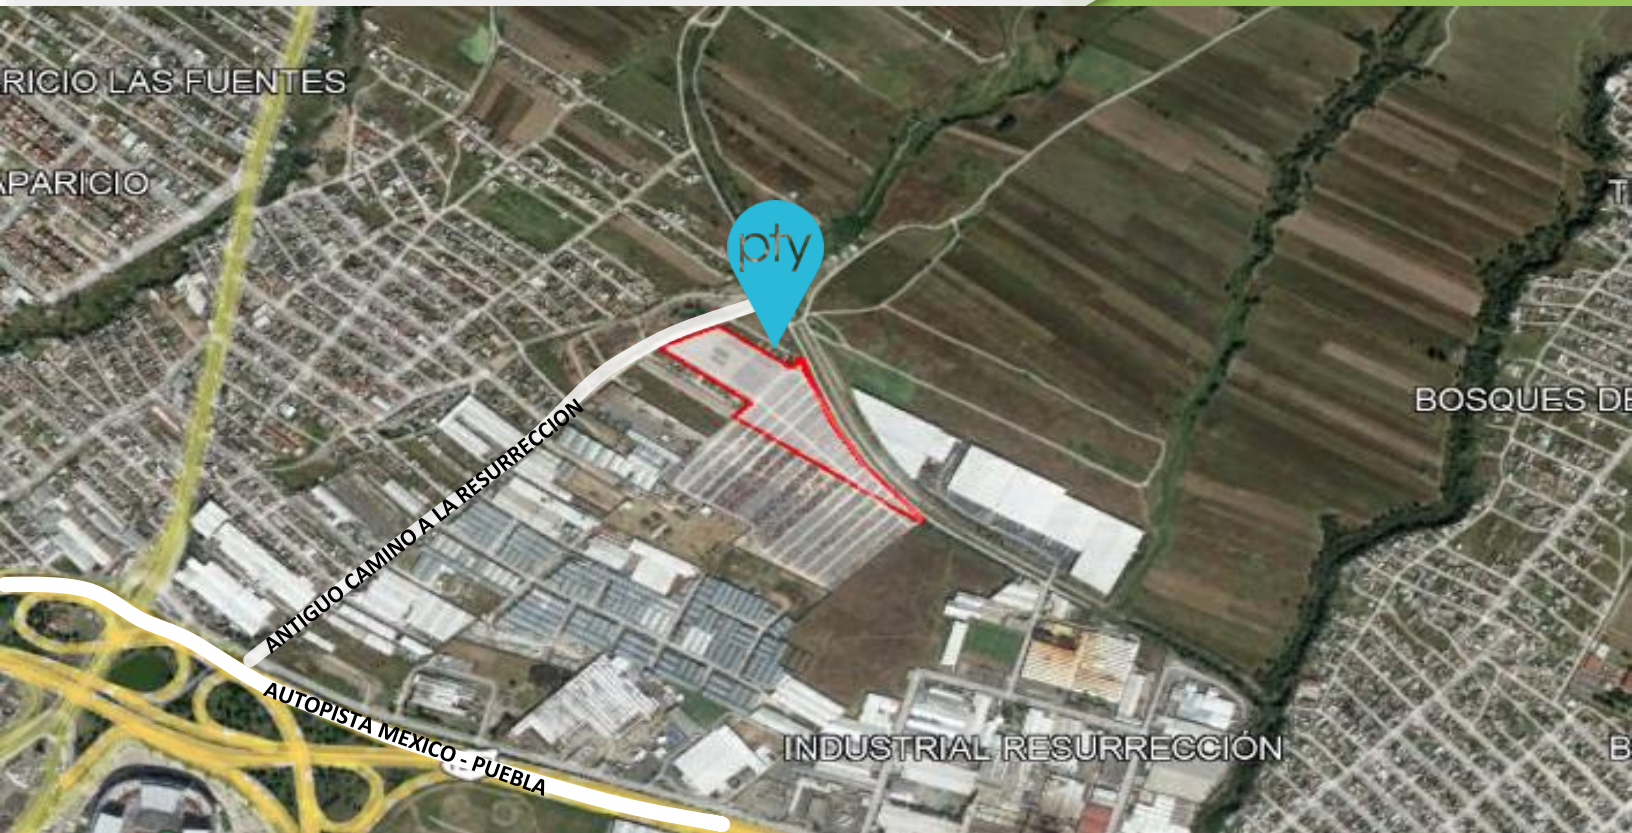

EN VENTA

TERRENO LA RESURRECCION

Antiguo Camino a la Resurrección, Puebla, Puebla.

Terreno ubicado a 12 km de la planta de VW en Puebla, con excelente ubicación y un gran potencial.

Características

- Excelentes accesos sobre vía principal
- Gran potencial por ubicación
- Propiedad plana
- Ubicación en esquina
- Ubicación en zona industrial