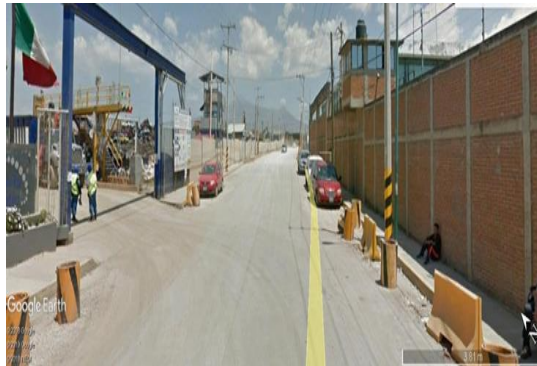

Precio de Venta

- $ 3,000 x m2