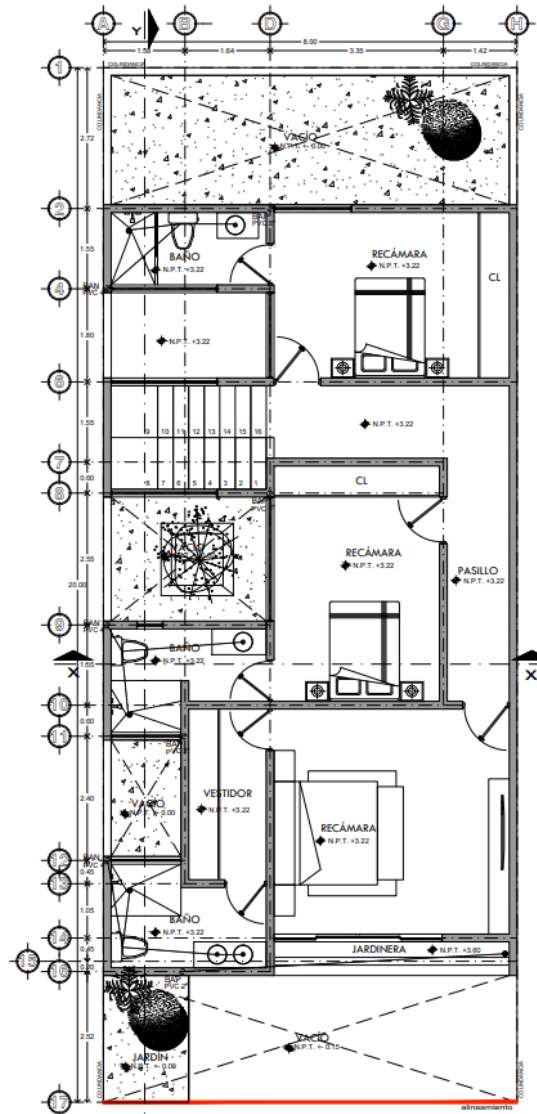

01 PLANTA BAJA
108.00 M²

Sup. TOTAL 211,00 m²

01 PLANTA ALTA
103.00 M²

Sup. TOTAL 211,00 m²

01 PLANTA DE AZOTEA

Sup. TOTAL 211,00 m²