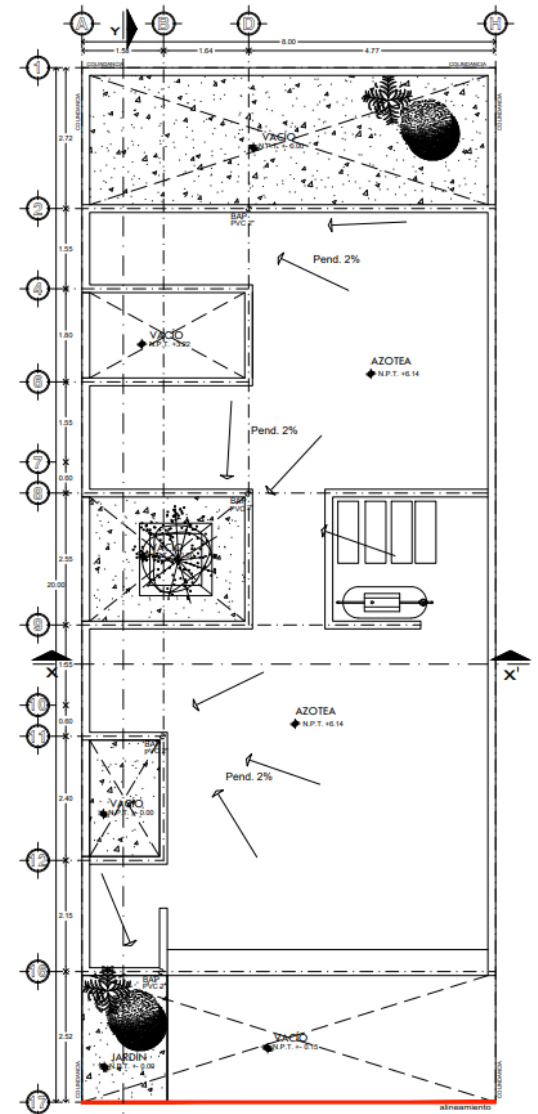

01 PLANTA BAJA
108.00 M²

Sup. TOTAL 211,00 m²

01 PLANTA ALTA
103.00 M²

Sup. TOTAL 211,00 m²

01 PLANTA DE AZOTEA

Sup. TOTAL 211,00 m²