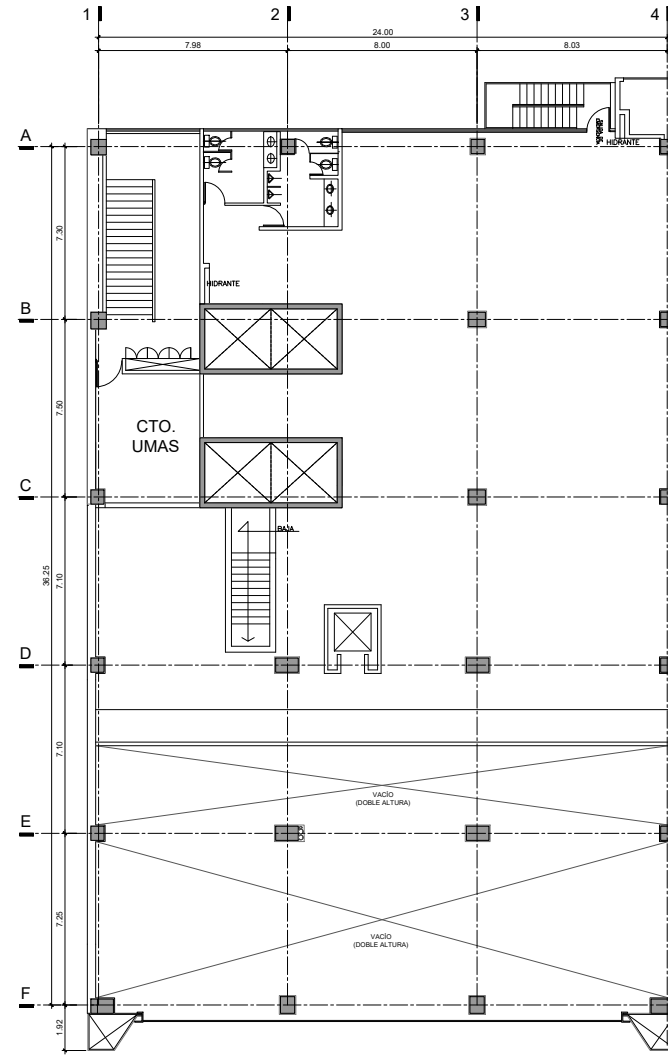

2,093.00m²

Construcción

17,566.35m²

Área Disponible

15,654.38m²

Características

- 17 pisos.
- Altura 2.80 metros.
- Estacionamientos disponible.
- 4 elevadores con capacidad para personas.
- Escaleras de servicio y de emergencia.

- Baños por nivel.
- Servicios: agua, luz, hidrantes, planta de luz, detectores de humo, voz y datos.

Planos PB-MZ

01 PLANTA BAJA
OFICINAS 1:100

02 PLANTA NIVEL 1
OFICINAS - MEZZANINE 1:100

JYSA
GRUPO INMOBILIARIO

Planos PT

01 PLANTA TIPO / NIVEL 2 - 4
OFICINAS 1:100

02 PLANTA TIPO / NIVEL 5 - 16
OFICINAS 1:100

Corte Esquemático

Áreas por cada nivel del inmueble.

Vista
Áerea

¿Quiénes somos?

“Jysa Grupo Inmobiliario”