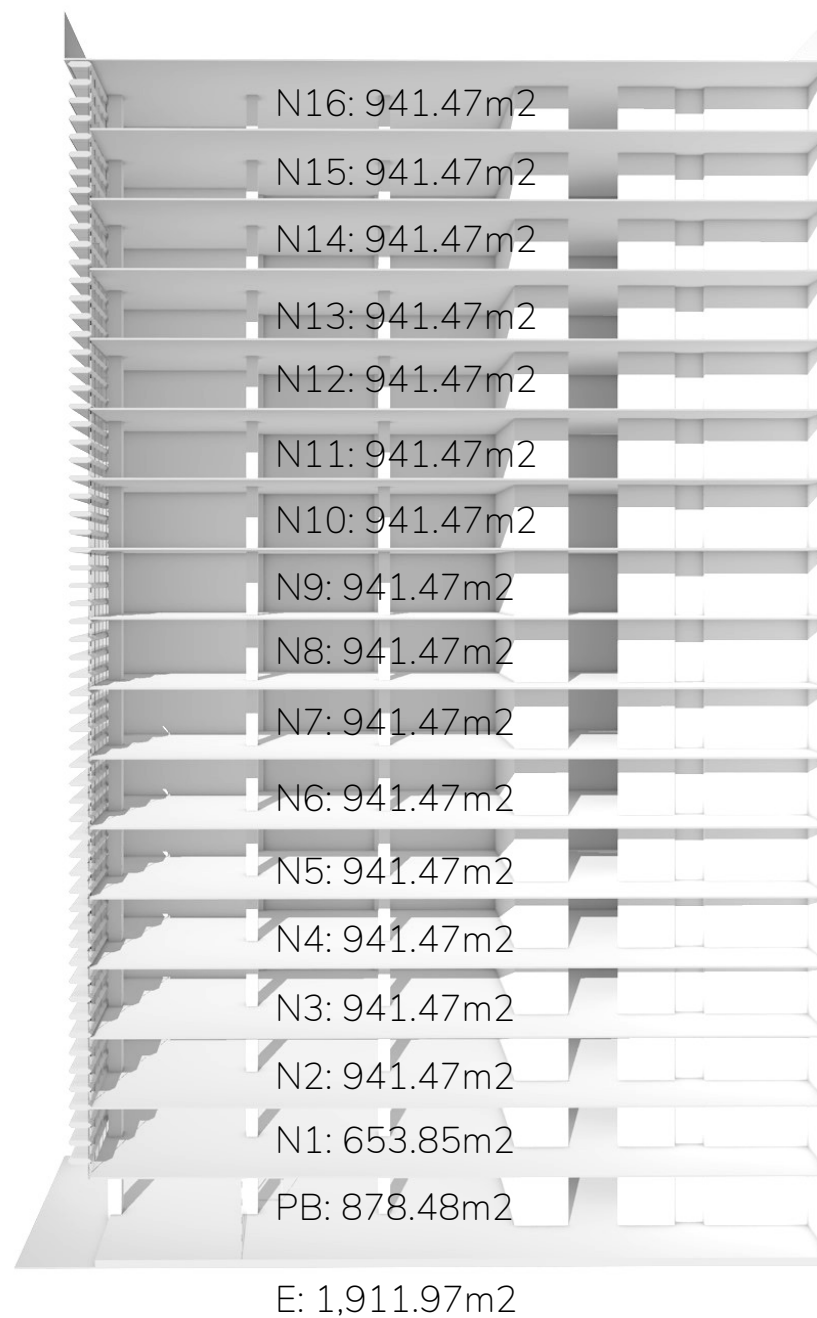

2,093.00m²

Construcción

17,566.35m²

Área Disponible

15,654.38m²

Características

- 17 pisos.
- Altura 2.80 metros.
- Estacionamientos disponible.
- 4 elevadores con capacidad para personas.
- Escaleras de servicio y de emergencia.

Planos PT

01 PLANTA TIPO / NIVEL 2 - 4
OFICINAS 1:100

02 PLANTA TIPO / NIVEL 5 - 16
OFICINAS 1:100

Corte Esquemático

Áreas por cada nivel del inmueble.

Vista
Áerea

¿Quiénes somos?

“Jysa Grupo Inmobiliario”