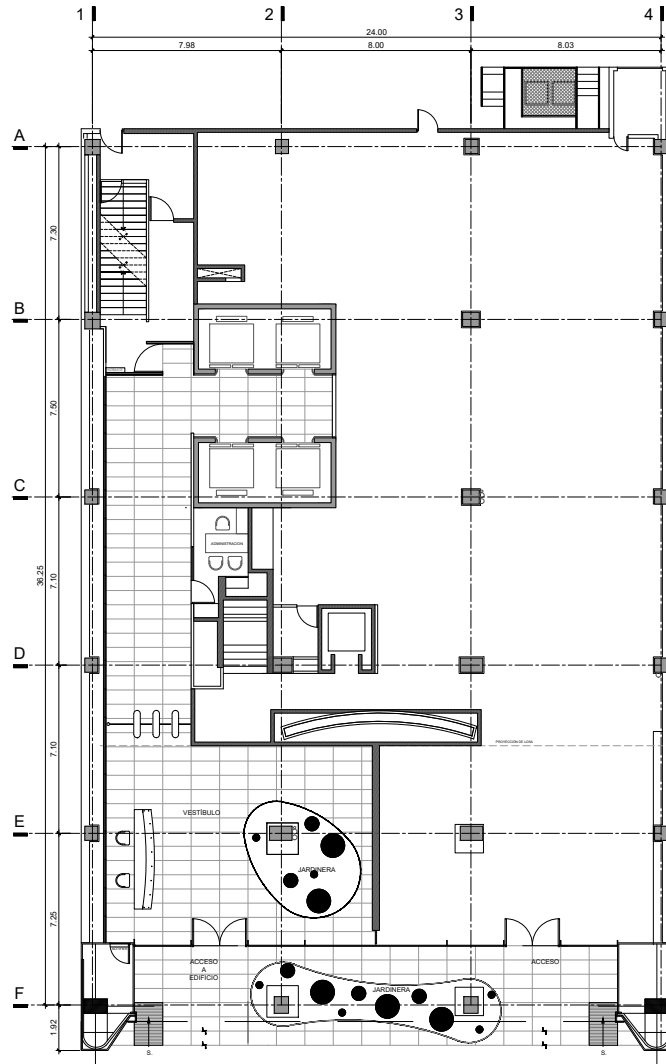

Uso de Suelo

HM/40/20/Z

Habitacional Mixto, 40 niveles máximo de construcción, 20% mínimo de area libre y densidad Z

Habitacional Mixto

Habitacional Plurifamiliar

Oficinas

Metrajes

Terreno

2,093.00m²

Construcción

17,566.35m²

Área Disponible

15,654.38m²

Características

- 17 pisos.
- Altura 2.80 metros.
- Estacionamientos disponible.
- 4 elevadores con capacidad para personas.
- Escaleras de servicio y de emergencia.

- Baños por nivel.
- Servicios: agua, luz, hidrantes, planta de luz, detectores de humo, voz y datos.

Planos PB-MZ

01 PLANTA BAJA
OFICINAS 1:100

02 PLANTA NIVEL 1
OFICINAS - MEZZANINE 1:100

JYSA
GRUPO INMOBILIARIO

Planos PT

01 PLANTA TIPO / NIVEL 2 - 4
OFICINAS 1:100

02 PLANTA TIPO / NIVEL 5 - 16
OFICINAS 1:100

Corte Esquemático

Áreas por cada nivel del inmueble.

Vista
Áerea

¿Quiénes somos?

“Jysa Grupo Inmobiliario”