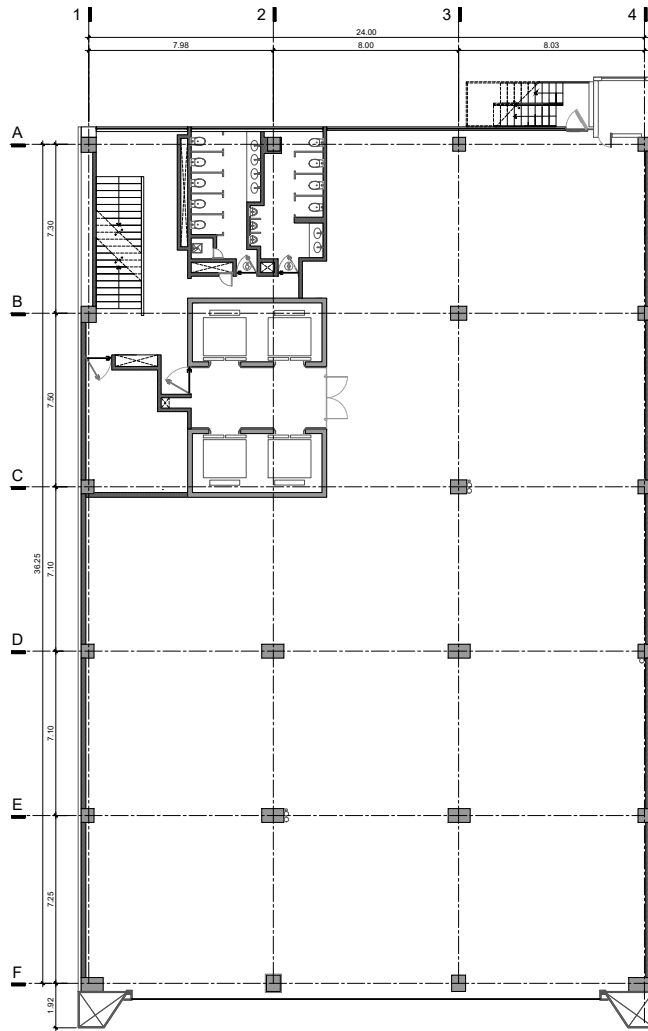

2,093.00m²

Construcción

17,566.35m²

Área Disponible

15,654.38m²

Características

- 17 pisos.
- Altura 2.80 metros.
- Estacionamientos disponible.
- 4 elevadores con capacidad para personas.
- Escaleras de servicio y de emergencia.

- Baños por nivel.
- Servicios: agua, luz, hidrantes, planta de luz, detectores de humo, voz y datos.

Planos PB-MZ

01 PLANTA BAJA
OFICINAS 1:100

02 PLANTA NIVEL 1
OFICINAS - MEZZANINE 1:100

JYSA
GRUPO INMOBILIARIO

Planos PT

01 PLANTA TIPO / NIVEL 2 - 4
OFICINAS 1:100

02 PLANTA TIPO / NIVEL 5 - 16
OFICINAS 1:100

Corte Esquemático

Áreas por cada nivel del inmueble.

Vista
Áerea

¿Quiénes somos?

“Jysa Grupo Inmobiliario”