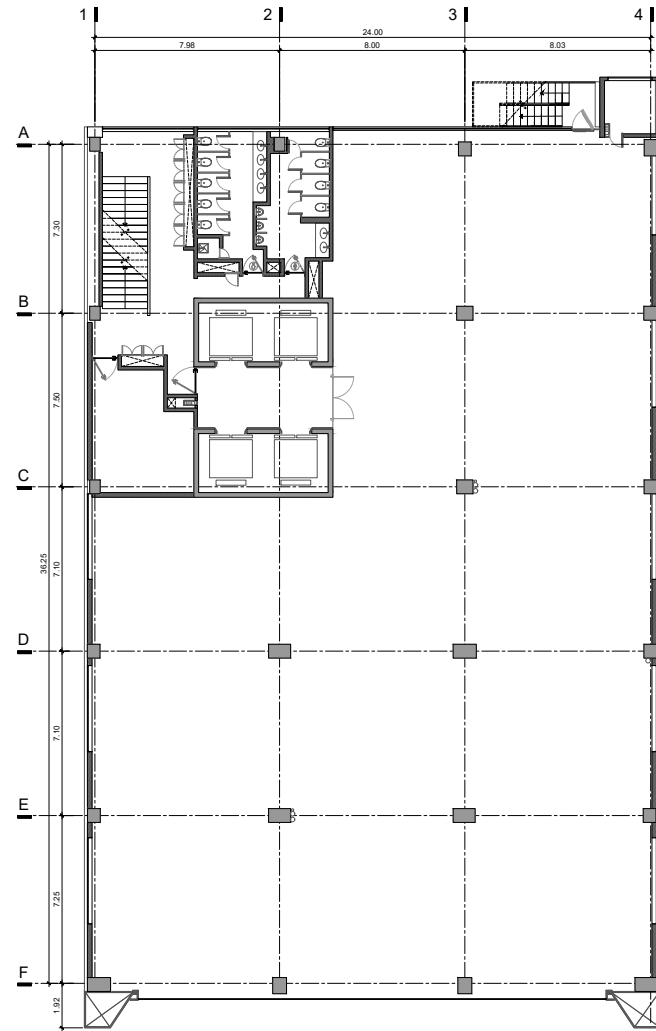

2,093.00m²

Construcción

17,566.35m²

Área Disponible

15,654.38m²

Características

- 17 pisos.
- Altura 2.80 metros.
- Estacionamientos disponible.
- 4 elevadores con capacidad para personas.
- Escaleras de servicio y de emergencia.

- Baños por nivel.
- Servicios: agua, luz, hidrantes, planta de luz, detectores de humo, voz y datos.

Planos PB-MZ

01 PLANTA BAJA
OFICINAS 1:100

02 PLANTA NIVEL 1
OFICINAS - MEZZANINE 1:100

JYSA
GRUPO INMOBILIARIO

Planos PT

01 PLANTA TIPO / NIVEL 2 - 4
OFICINAS 1:100

02 PLANTA TIPO / NIVEL 5 - 16
OFICINAS 1:100

Corte Esquemático

Áreas por cada nivel del inmueble.

Vista
Áerea

¿Quiénes somos?

“Jysa Grupo Inmobiliario”