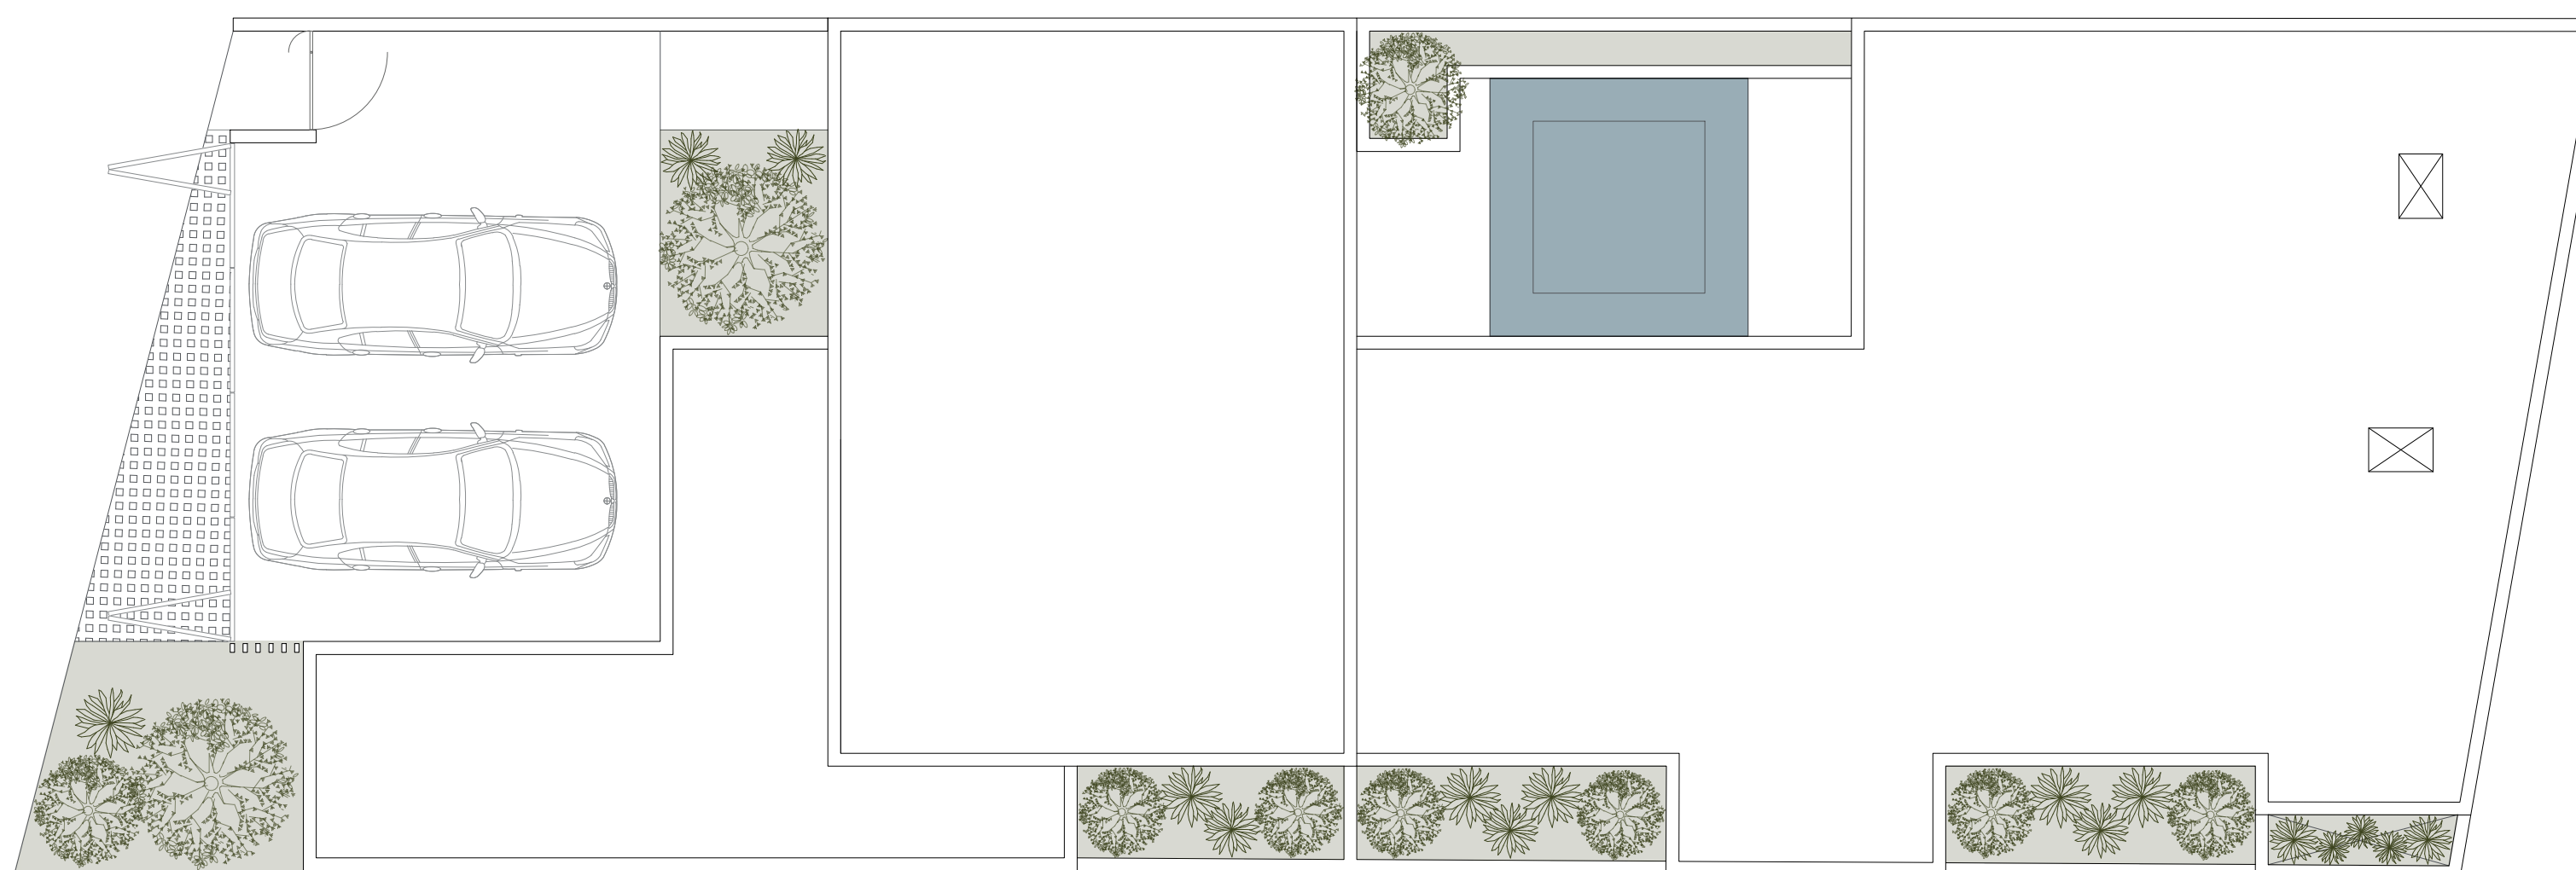

1 PLANTA BAJA
Escala 1:75

1 PLANTA DE AZOTEA
Escala 1:75

PROPIETARIO

Sr. Omar de la Torre

RESPONSABLE DEL PROYECTO

Omar de la Torre Hermosillo

RESPONSABLE DE CONSTRUCCIÓN

CÉDULA

DIBUJADO POR

NOTAS

Cotas en metros
----- Proyecciones

SUPERFICIE DEL TERRENO

274.11 M2

SUPERFICIE DE CONSTRUCCIÓN

184.69 M2

FECHA

2023

ESCALA

1:100

PLANO

Arquitectónico

NORTE