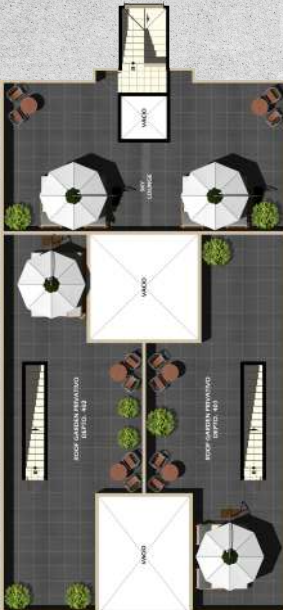

Edificio de 8 departamentos

- 3 Recámaras
- 2 Baños
- Cocina equipada
- Sala de T.V.
- Balcón ó Terraza
- Roof Garden común ó privado
- 2 Cajones fijos de Estacionamiento

Departamentos | Desde 111m² Hasta 185m²