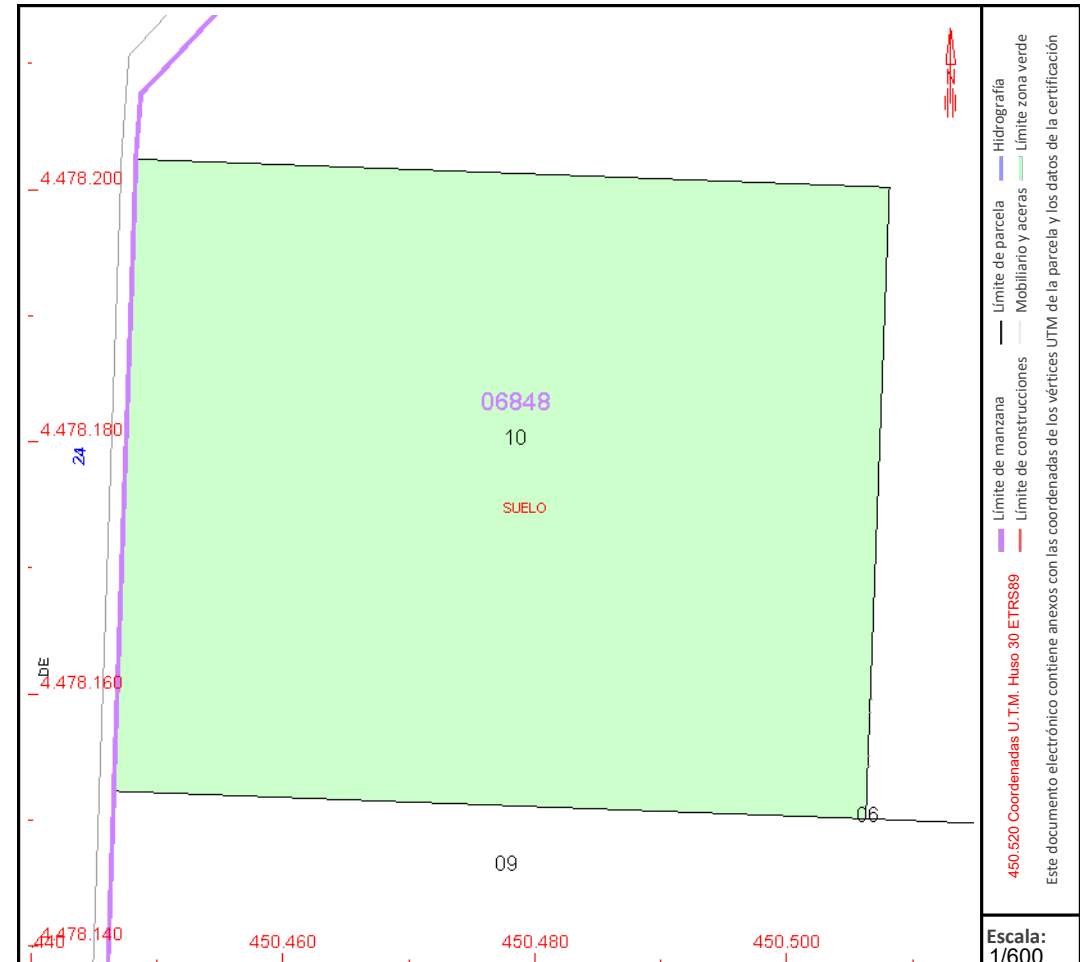

Referencia catastral: 0684810VK5708D0001EL

DATOS DESCRIPTIVOS DEL INMUEBLE

Localización:

CL MEDINA POMAR 24 Suelo
28042 MADRID [MADRID]

Clase: URBANO

Uso principal: Suelo sin edif.

Superficie construida:

Año construcción:

PARCELA

Superficie gráfica: 2.990 m2

Participación del inmueble: 100,00 %

Tipo:

Este documento no es una certificación catastral, pero sus datos pueden ser verificados a través del "Acceso a datos catastrales no protegidos de la SEC"