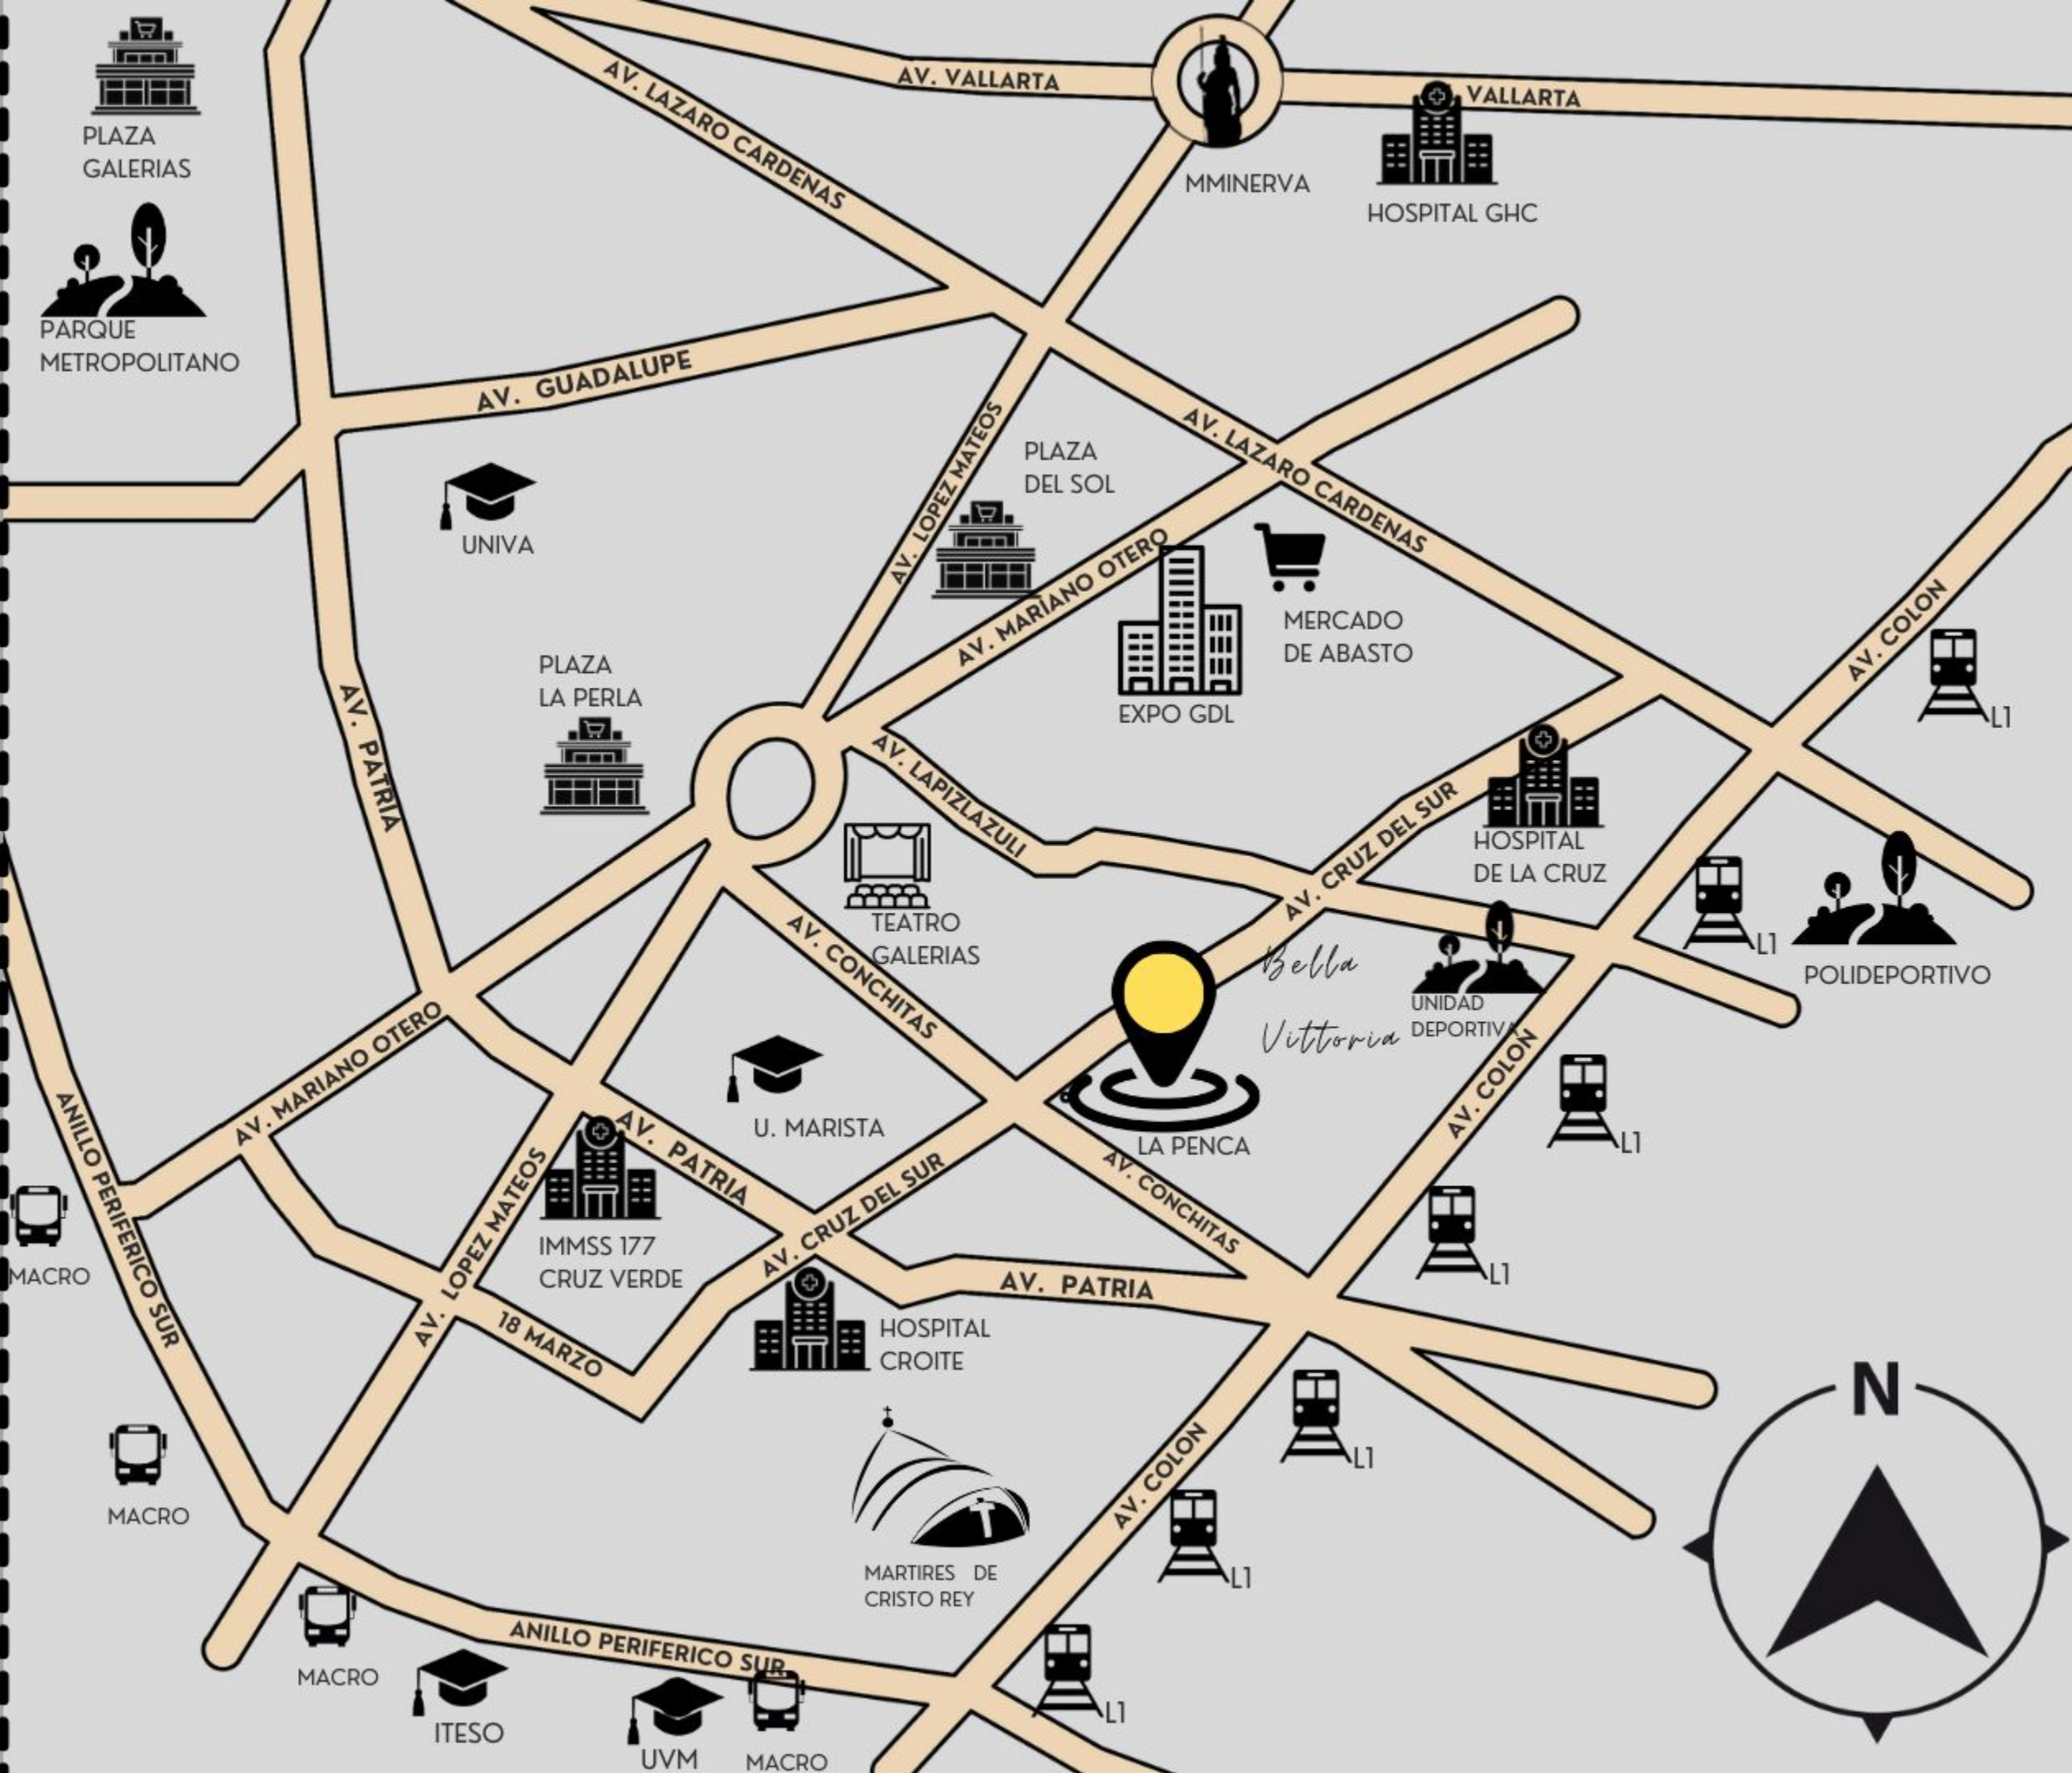

NO.

4232

CALLE

COBBRE

A 10 MIN
**EXPO
GUADALAJARA**
3.80 KM

A 10 MIN
PLAZA DEL SOL
2.70 KM

A 15 MIN
LA PERLA
3.10 KM

A 20 MIN
LA MINERVA
7.0 KM

A 20 MIN
CHAPULTEPEC
6.70 KM

*Bella
Vittoria*

Referencia la penca
(conchitas y cruz del sur)

fuelle: Google maps

www.BellaVittoria.vip