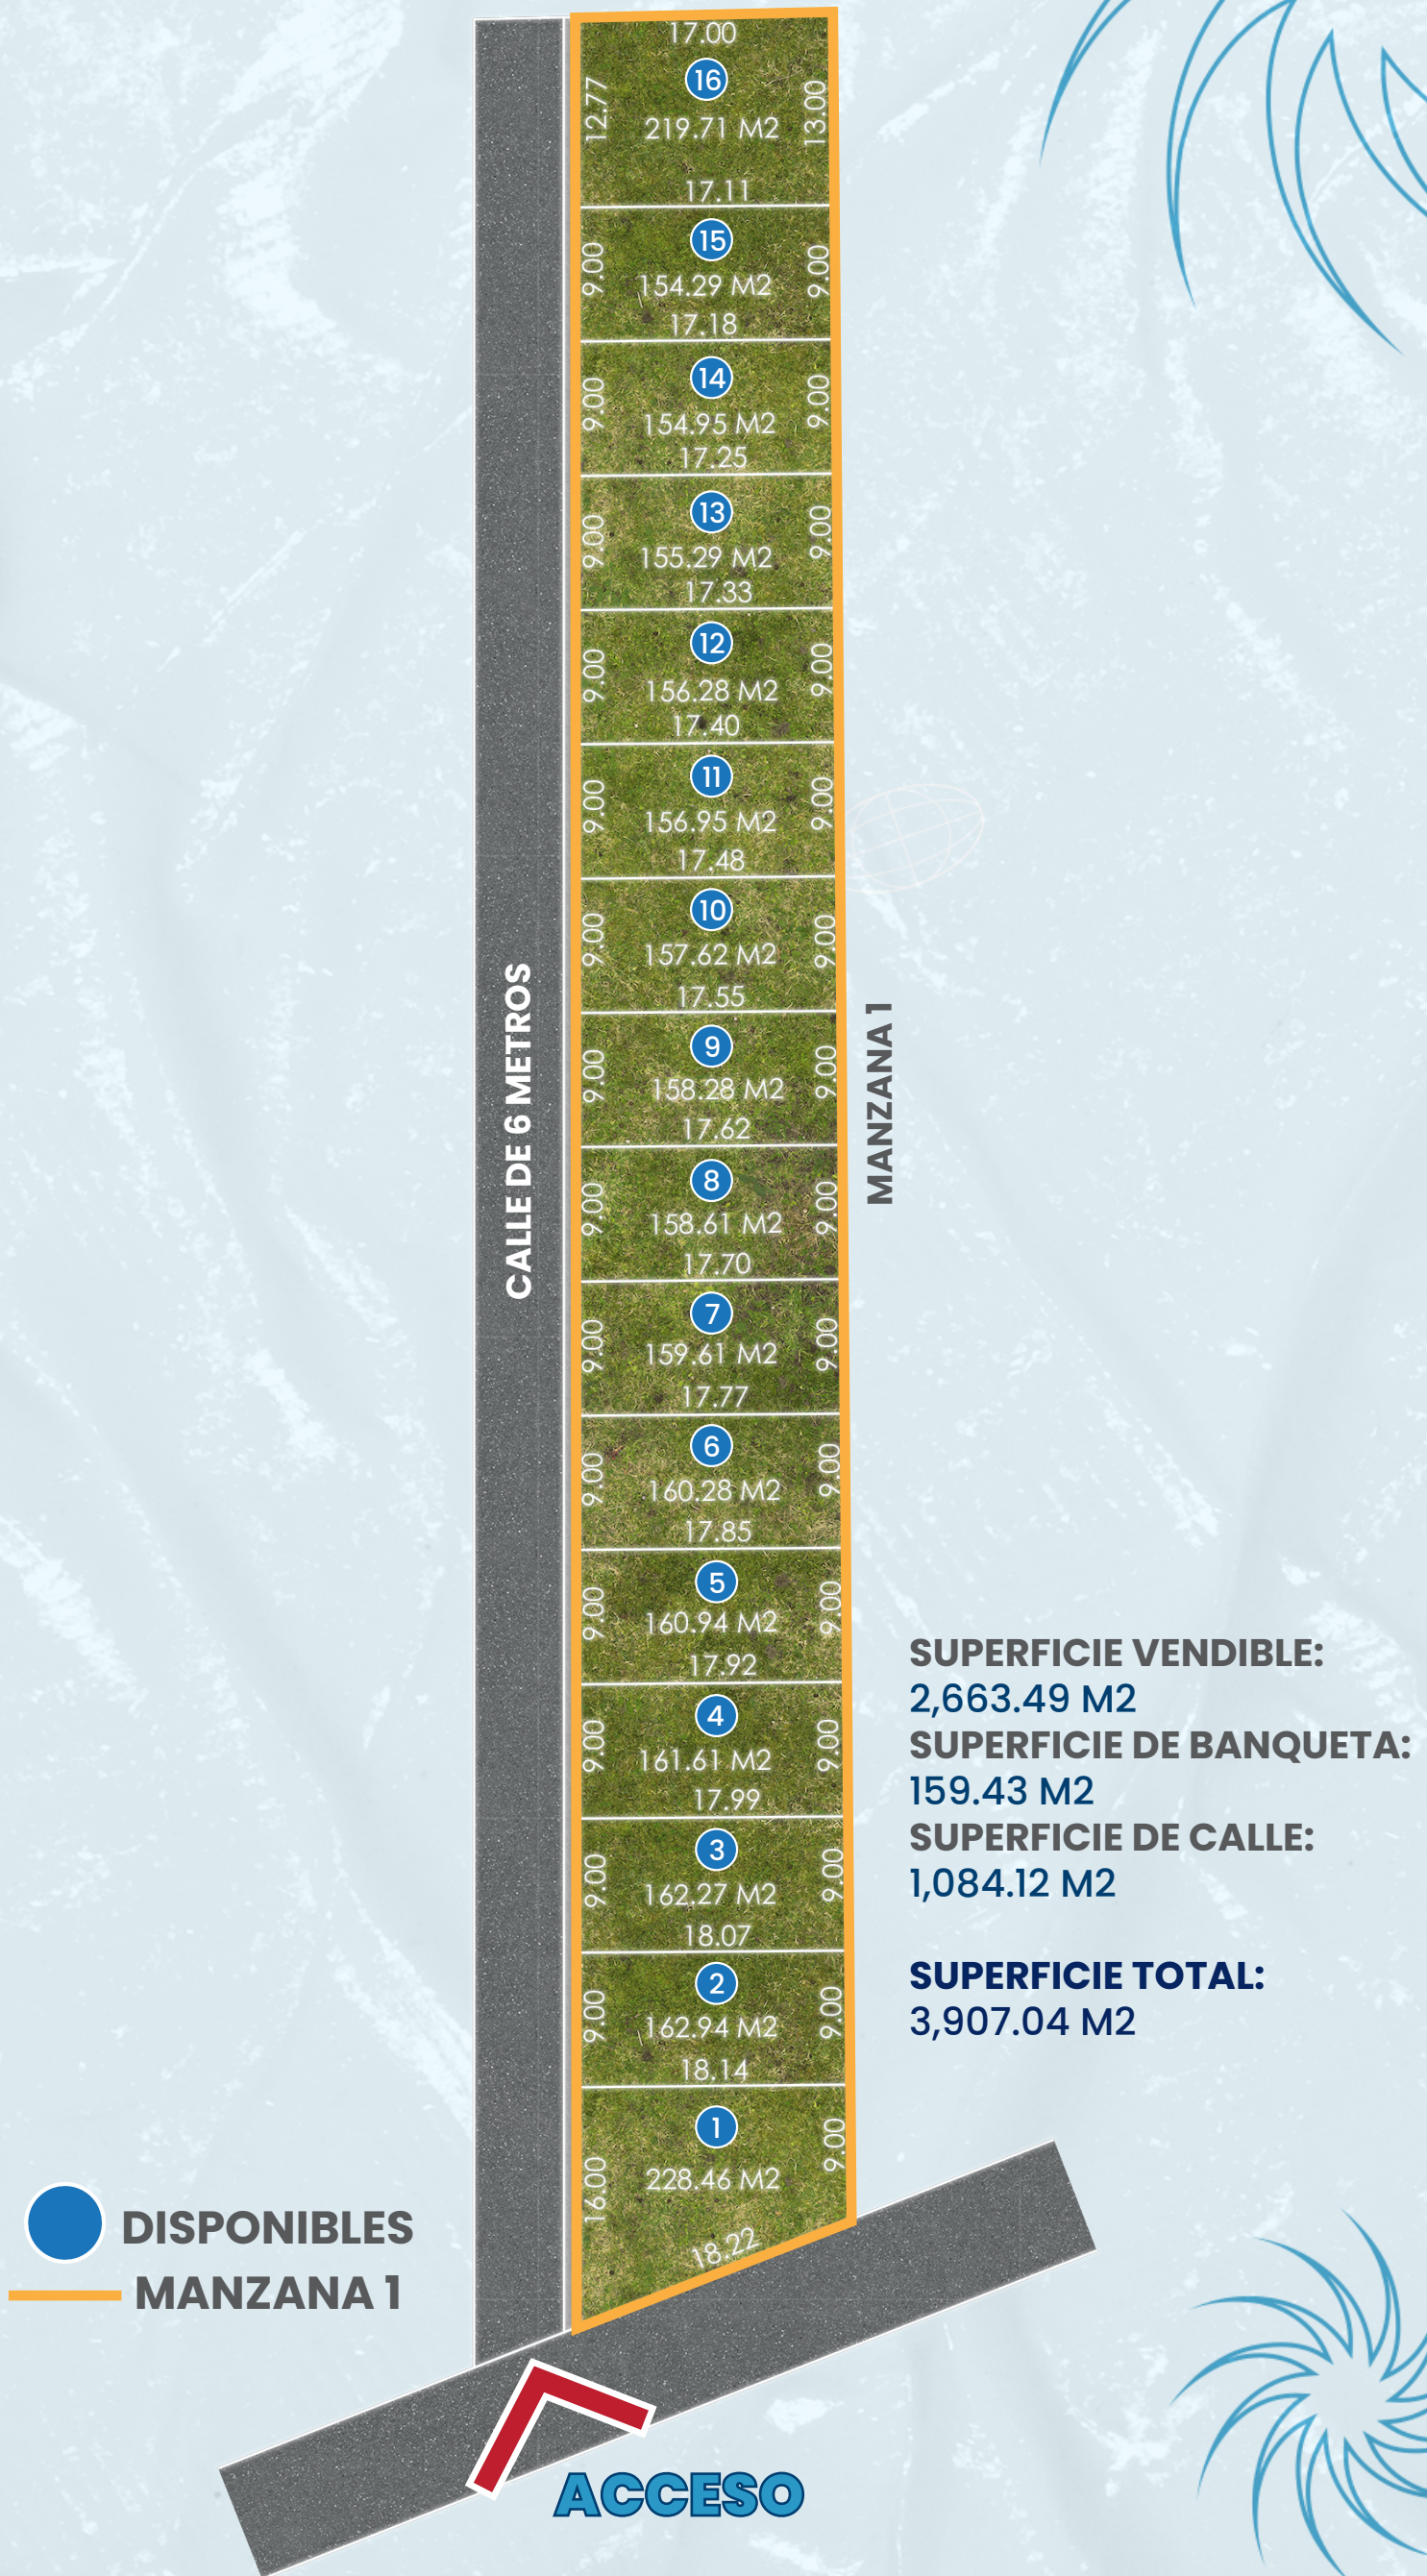

LOTES EN VENTA

UBICADOS EN:
RANCHERÍA ORIENTE TRA. SECCIÓN

LOTIFICACIÓN

UBICACIÓN

HACIA
PARAÍSO

La guarida
del zorro

PRONASUR

Salón de eventos
"Aquarena"

Carretera Vecinal

Río Seco

Rancho
Santo
Tomás

Fraccionamiento
"Blancas Mariposas"

Carretera Federal Paraíso-Comalcalco

Río Seco

Ría. Oriente
Ira. Sección

**LOTES EN
VENTA**

Moctezuma

"Las Tienditas"

Campamento
Techint

Carretera Vecinal

Francisco
I. Madero

Río Seco

HACIA
COMALCALCO

CONTÁCTANOS