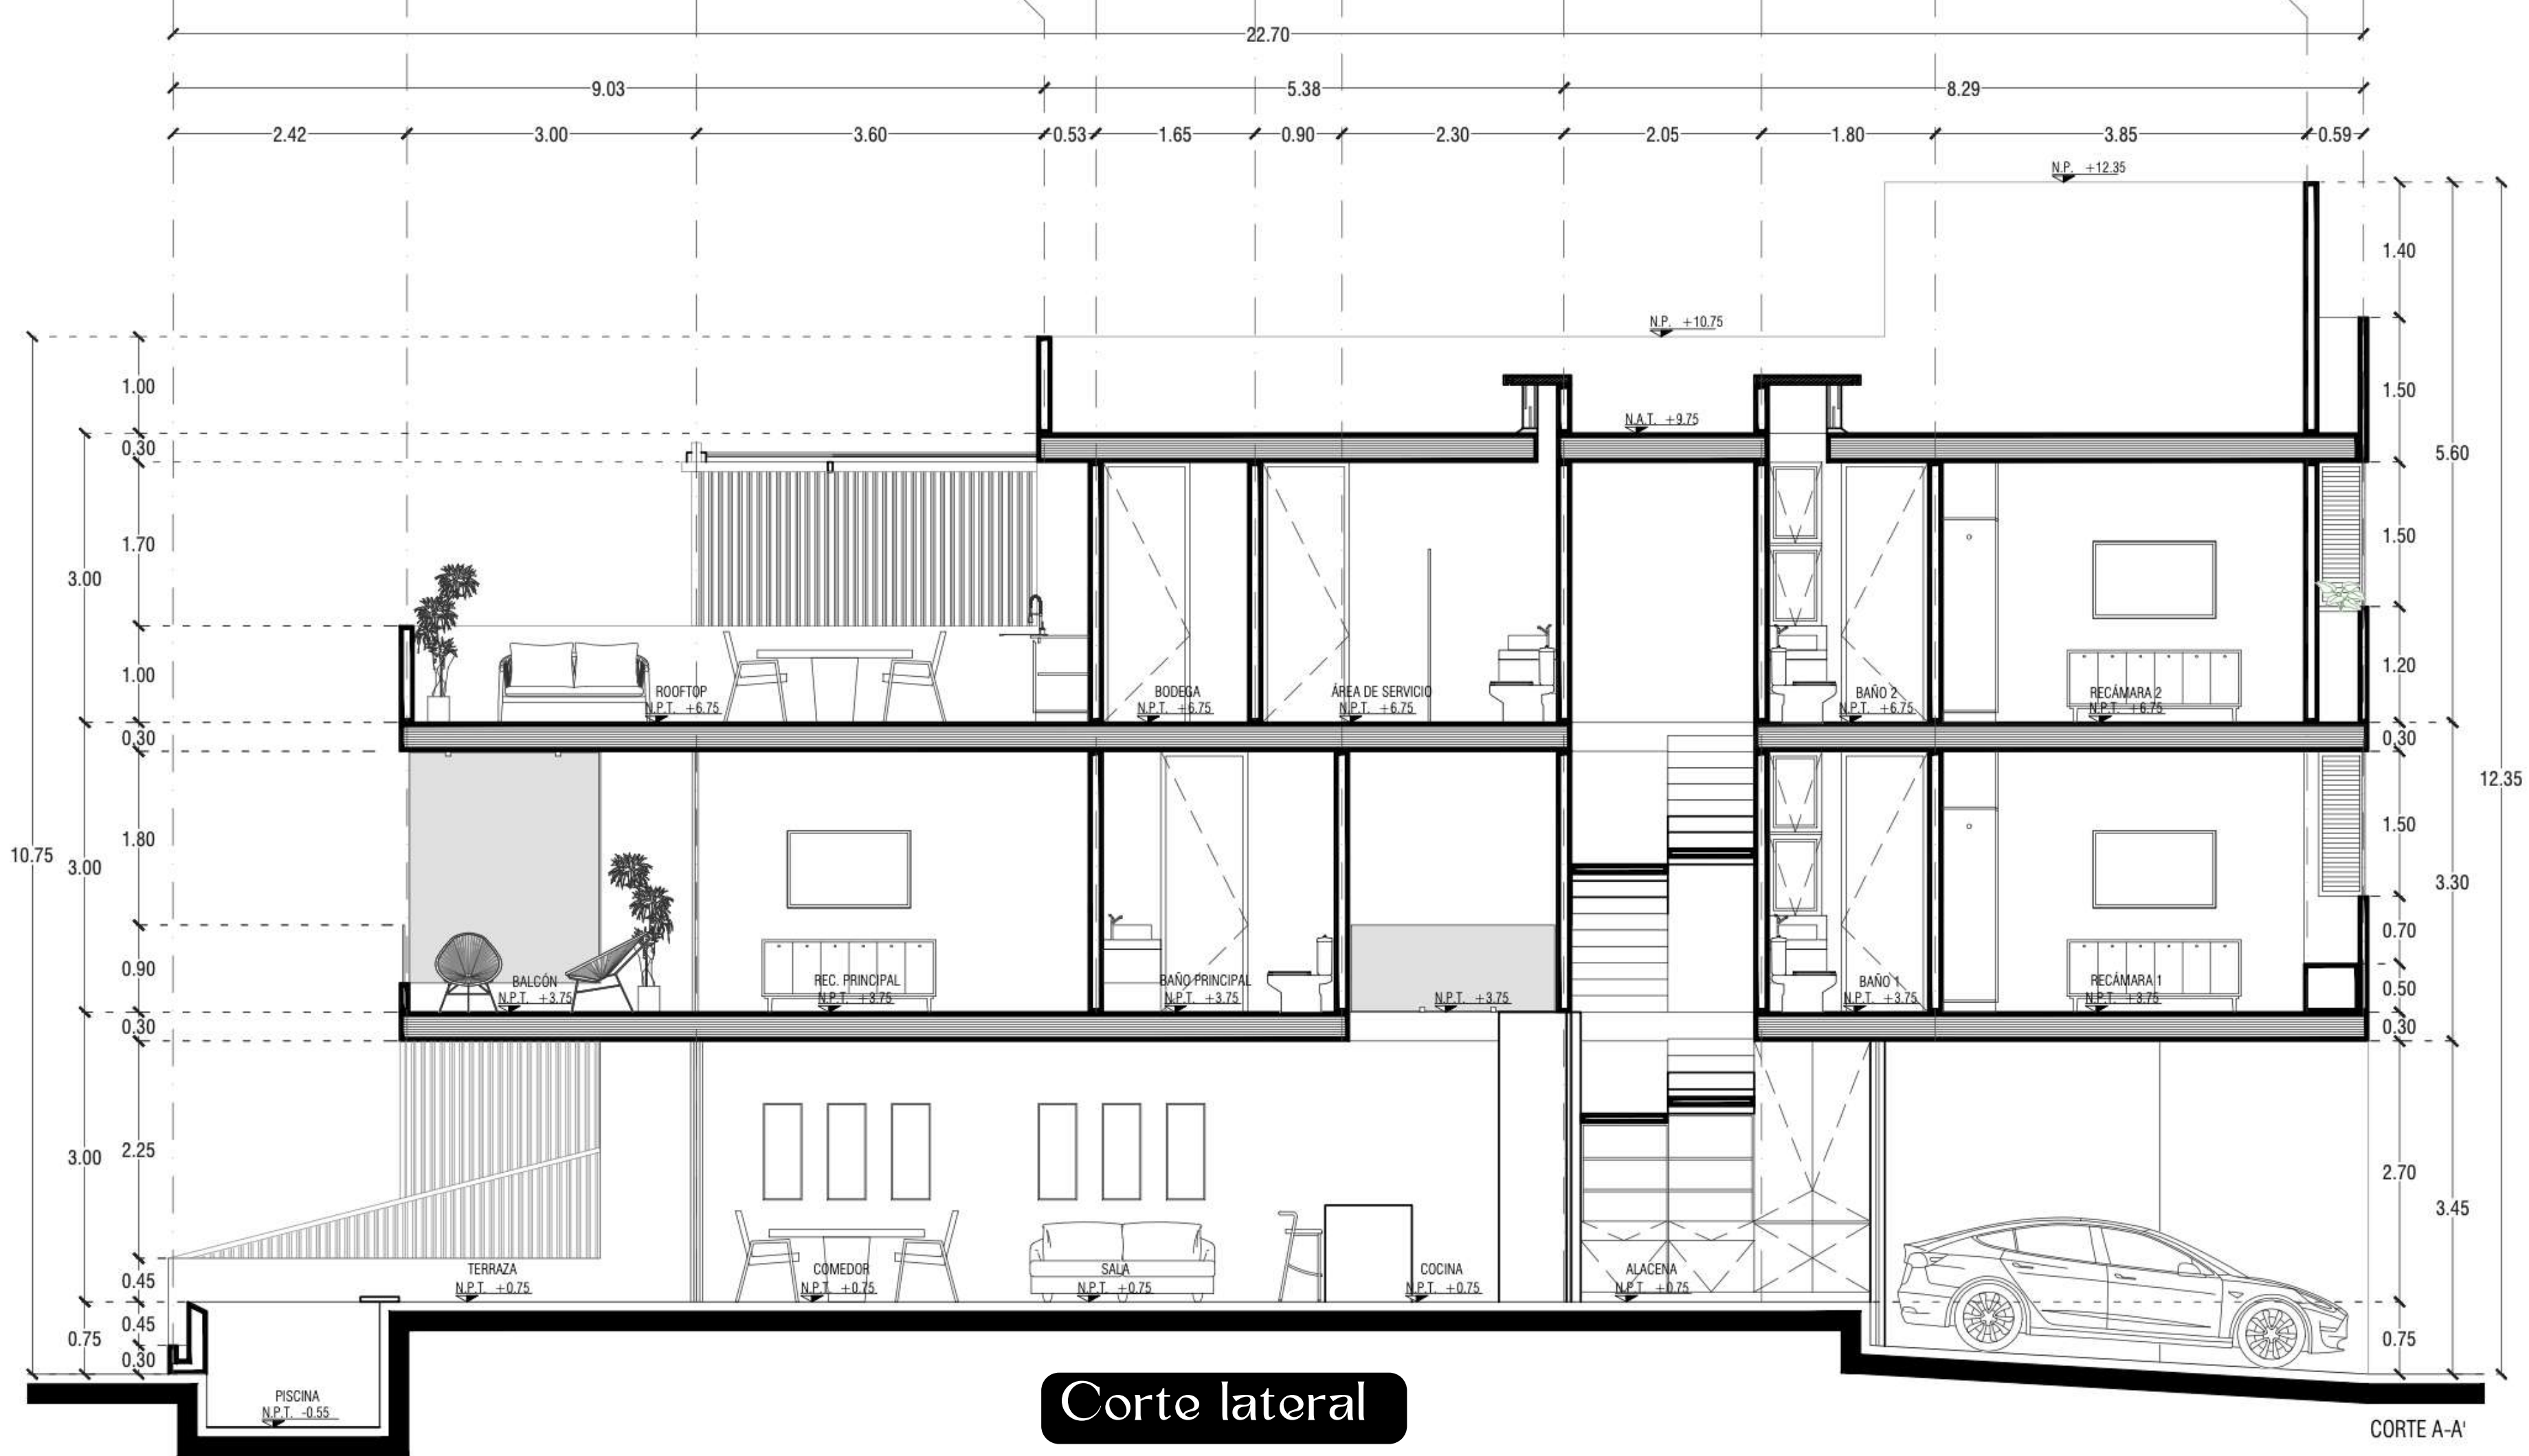

## PLANTA BAJA

- Cochera techada para 2 vehiculos.
- 1 baño completo.
- Cocina con isla desayunadora y parrilla de inducción a doble altura.
- Espacio para alacena / bodega.
- Sala-comedor con vista al mar.
- Terraza semi techada con deck de cumaru o similar.
- Piscina con mosaico veneciano.
- Acceso directo a la playa

## PRIMER NIVEL

- Recámara principal con closet vestidor - baño y terraza privada con vista al mar.
- Recámara secundaria con baño y closet

## SEGUNDO NIVEL

- Recamara secundaria con baño.
- Cuarto de servicio con baño completo.
- Medio baño de visitas y cuarto de lavado.
- RooXop con barra y lavabo.
- Terraza techada para sala o comedor y pergola

vista al mar

Corte lateral

CORTE A-A'

Fachada exterior

Sala comedor con vista al mar