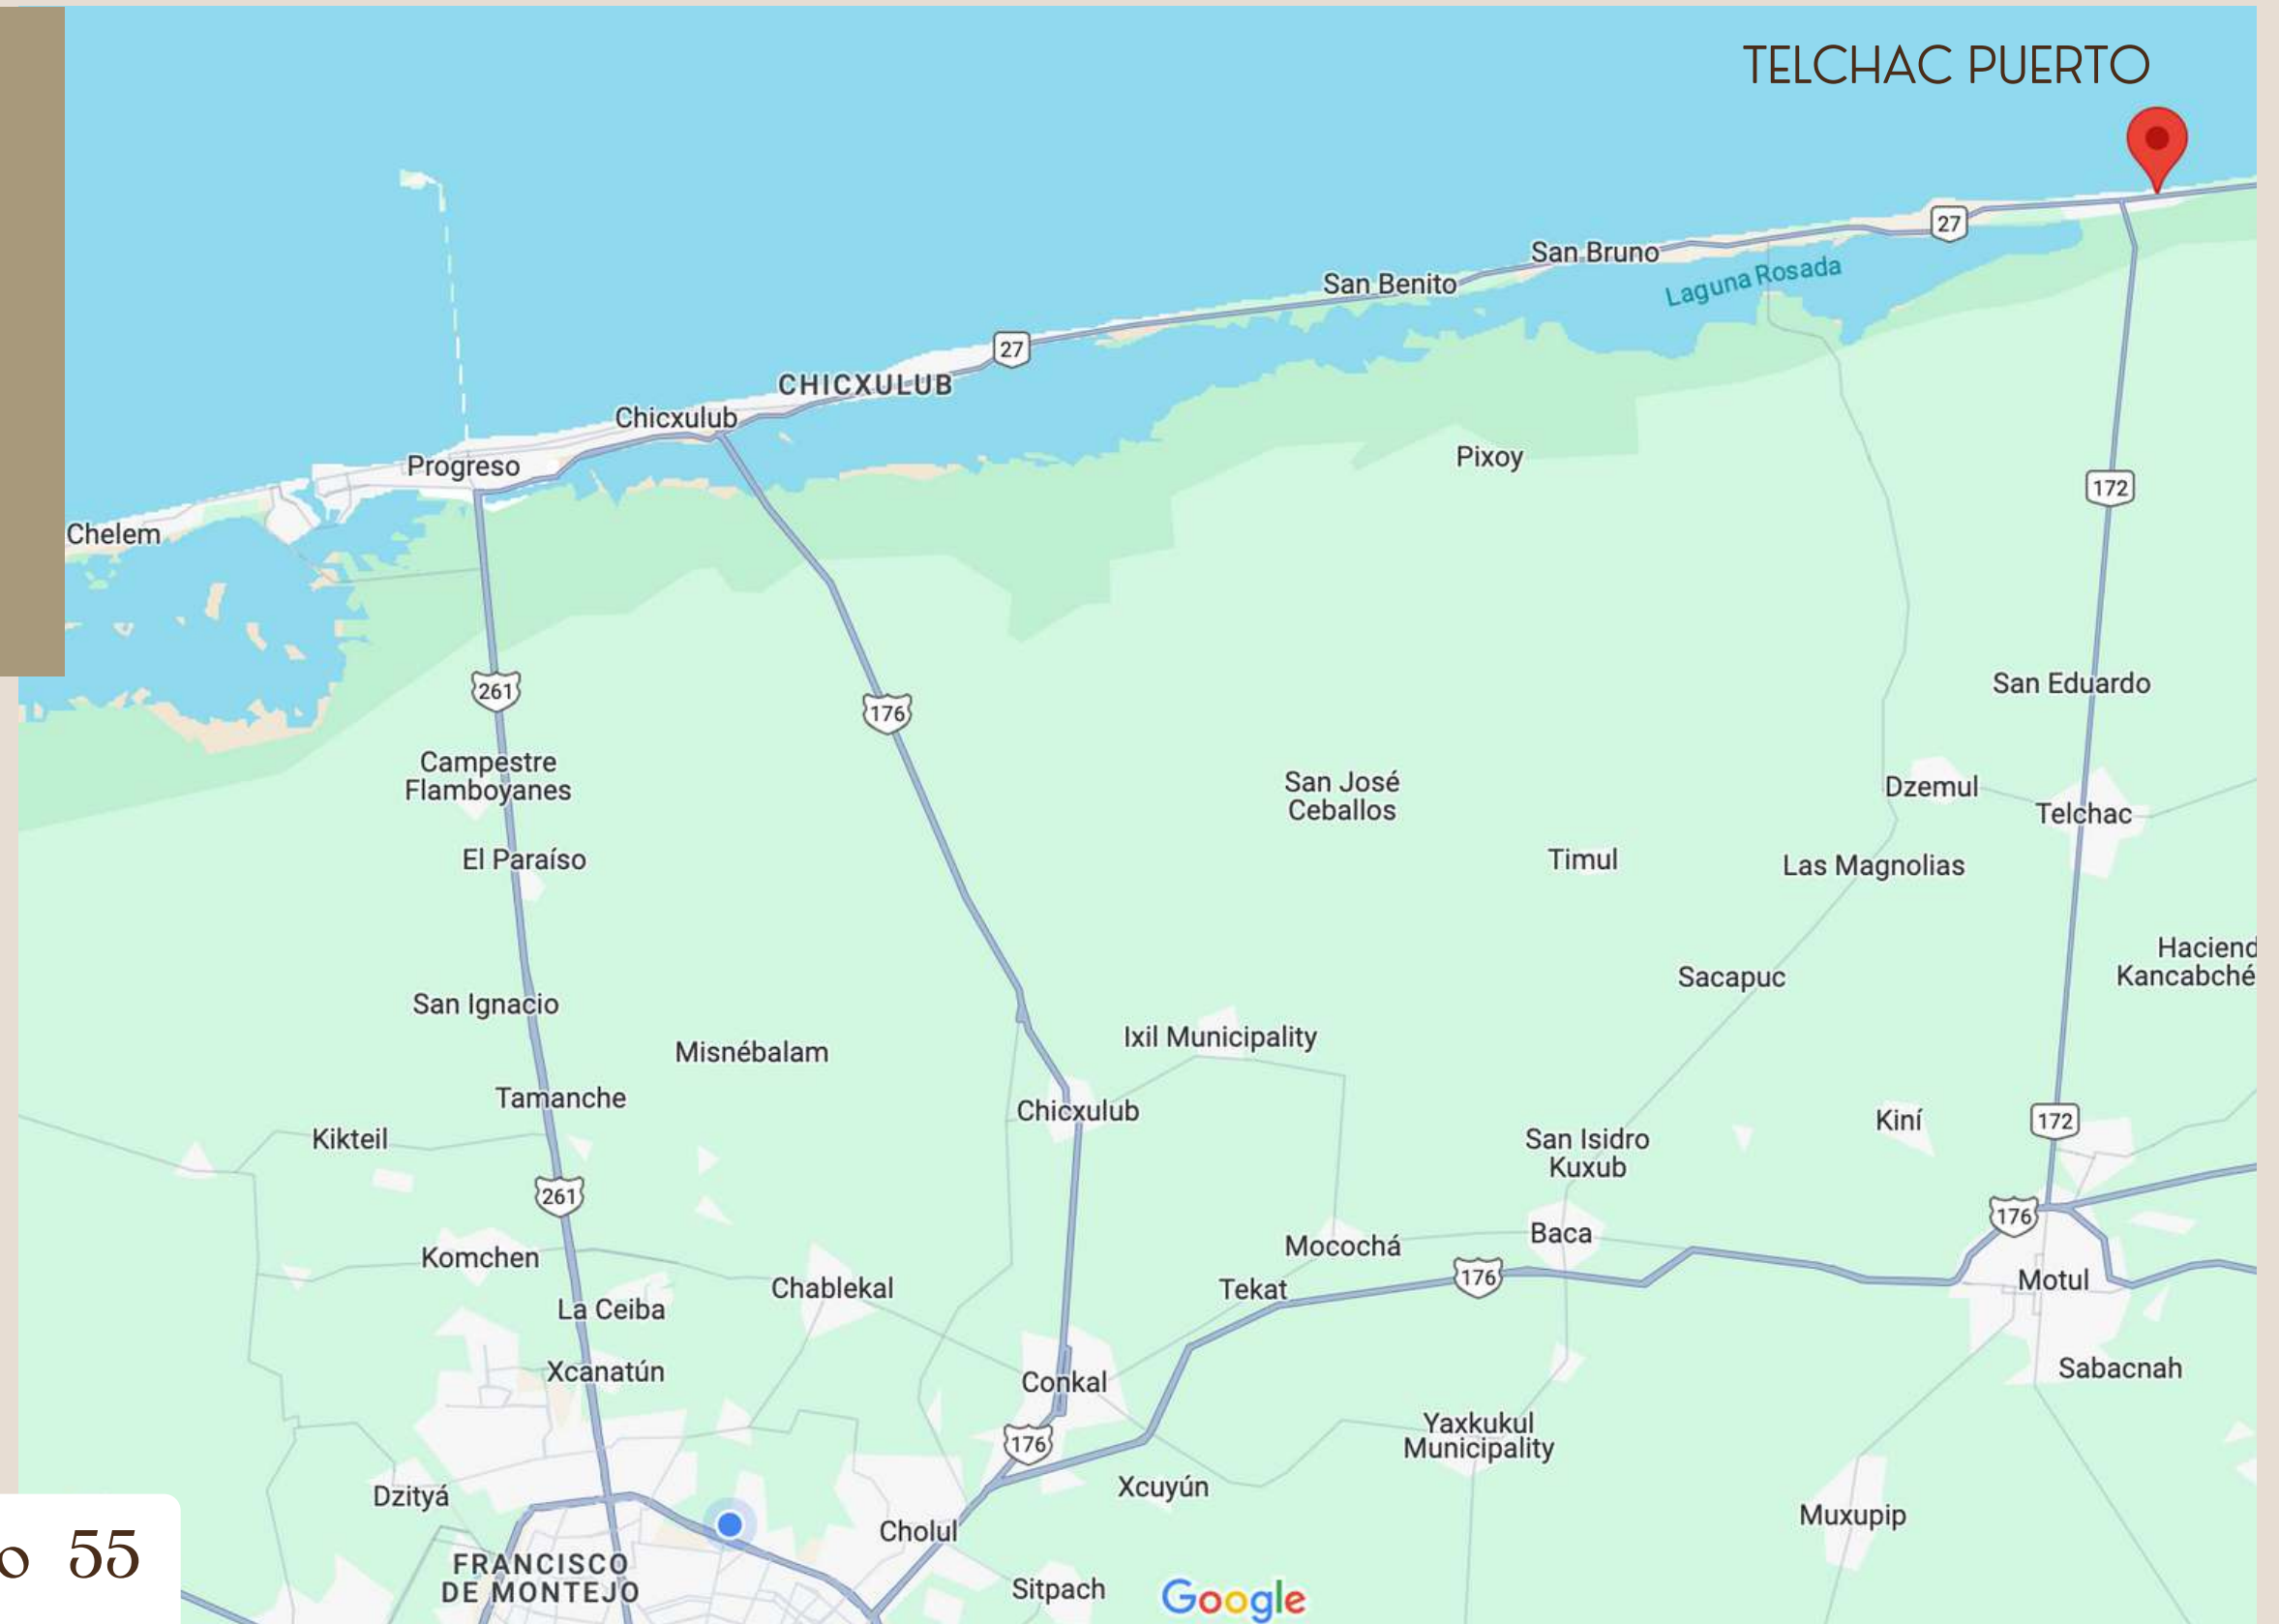

# PUERTA DEL MAR

---

# TELCHAC PUERTO

Es una pequeña localidad costera ubicada en el estado de Yucatán, México. Es conocida por sus playas de arena blanca y aguas cristalinas, ideales para la natación y el snorkel. Es un destino tranquilo y pintoresco, popular entre los turistas que buscan escapar del bullicio de las grandes ciudades. Ofrece una atmósfera relajada, con opciones para disfrutar de mariscos frescos y explorar la belleza natural de la región.

# Ubicación

KM 44 Progreso-Telchac a solo 55 minutos de Mérida, Yucatán

# Puerta del Mar

Puerta del Mar es toda una realidad, se trata de un proyecto de 4 exclusivas villas frente al mar de Telchac Puerto, donde disfrutarás de las vistas más hermosas, amaneceres y atardeceres en una zona residencial y vacacional con todos los servicios municipales, donde se pueden apreciar todos los acabados de primera calidad y lujo.