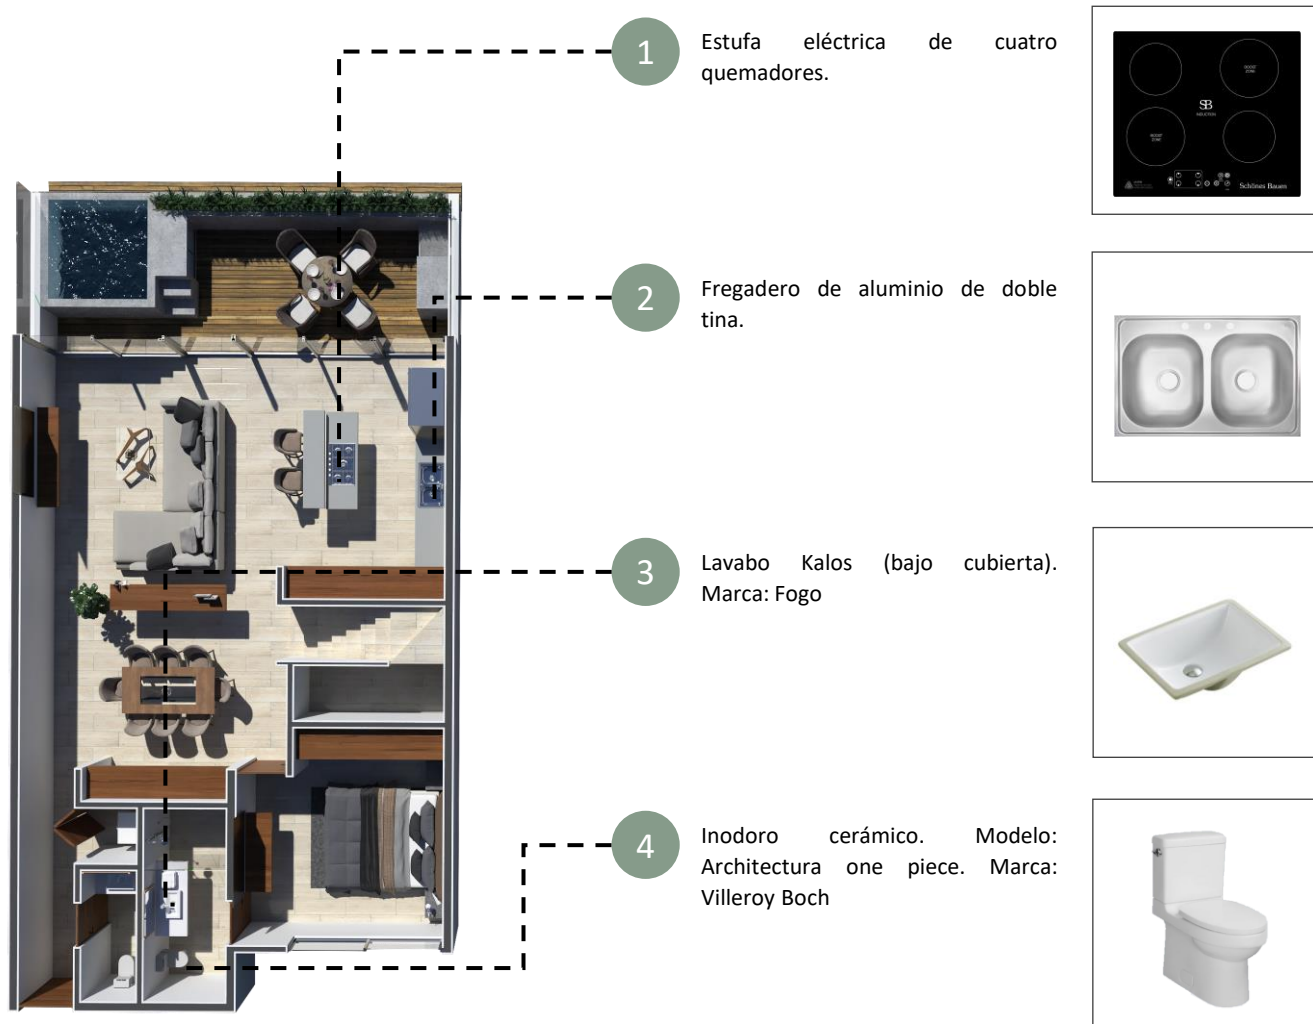

Camporal

C O N D O S

FICHA DE ACABADOS

DEPARTAMENTO PENT HOUSE D

PLANTA BAJA

DEPTO. TIPO “PH-D”

*INFORMACIÓN SUJETA A CAMBIO SIN PREVIO AVISO

PLANTA ALTA

DEPTO. TIPO “PH-D”

*INFORMACIÓN SUJETA A CAMBIO SIN PREVIO AVISO

PLANTA BAJA

DEPTO. TIPO “PH-D”

*INFORMACIÓN SUJETA A CAMBIO SIN PREVIO AVISO

PLANTA ALTA

DEPTO. TIPO “PH-D”

*INFORMACIÓN SUJETA A CAMBIO SIN PREVIO AVISO

PLANTA BAJA

DEPTO. TIPO “PH-D”

*INFORMACIÓN SUJETA A CAMBIO SIN PREVIO AVISO

3

Lavabo Kalos (bajo cubierta).
Marca: Fogo

4

Inodoro cerámico. Modelo:
Architectura one piece. Marca:
Villeroy Boch

PLANTA ALTA

8

Portarrollo, acabado satín. Marca:
Delta, línea Trinsic.

DEPTO. TIPO "PH-D"

*INFORMACIÓN SUJETA A CAMBIO SIN PREVIO AVISO