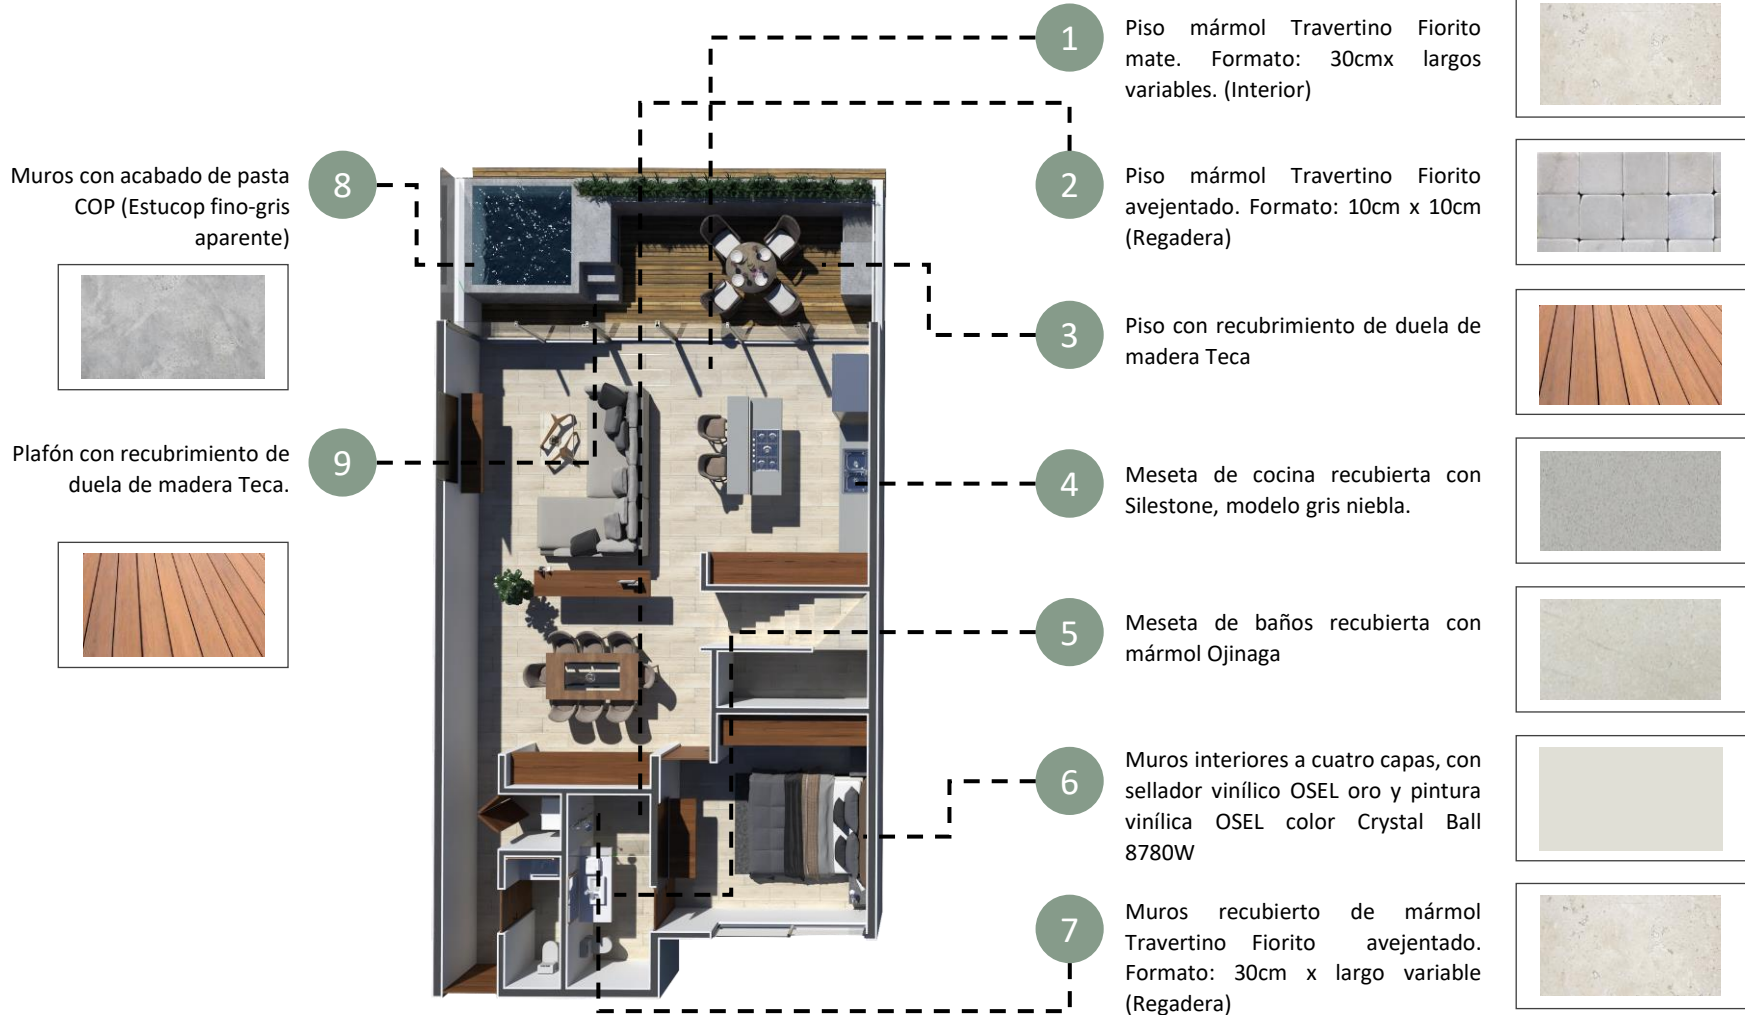

Camporal

C O N D O S

FICHA DE ACABADOS

DEPARTAMENTO PENT HOUSE D

PLANTA BAJA

DEPTO. TIPO “PH-D”

*INFORMACIÓN SUJETA A CAMBIO SIN PREVIO AVISO

PLANTA ALTA

PLANTA BAJA

DEPTO. TIPO “PH-D”

*INFORMACIÓN SUJETA A CAMBIO SIN PREVIO AVISO

3

Lavabo Kalos (bajo cubierta).
Marca: Fogo

4

Inodoro cerámico. Modelo:
Architectura one piece. Marca:
Villeroy Boch

PLANTA ALTA

4

Monomando de empotrar para
regadera, acabado satín. Marca:
Delta, línea Trinsic.

5

Coladera central, acabado satín.
Marca: QM Drain

6

Toallero de barra, acabado satín.
Marca: Delta, línea Trinsic.

7

Toallero de manos, acabado satín.
Marca: Delta, línea Trinsic.

8

Portarrollo, acabado satín. Marca:
Delta, línea Trinsic.

DEPTO. TIPO "PH-D"

*INFORMACIÓN SUJETA A CAMBIO SIN PREVIO AVISO