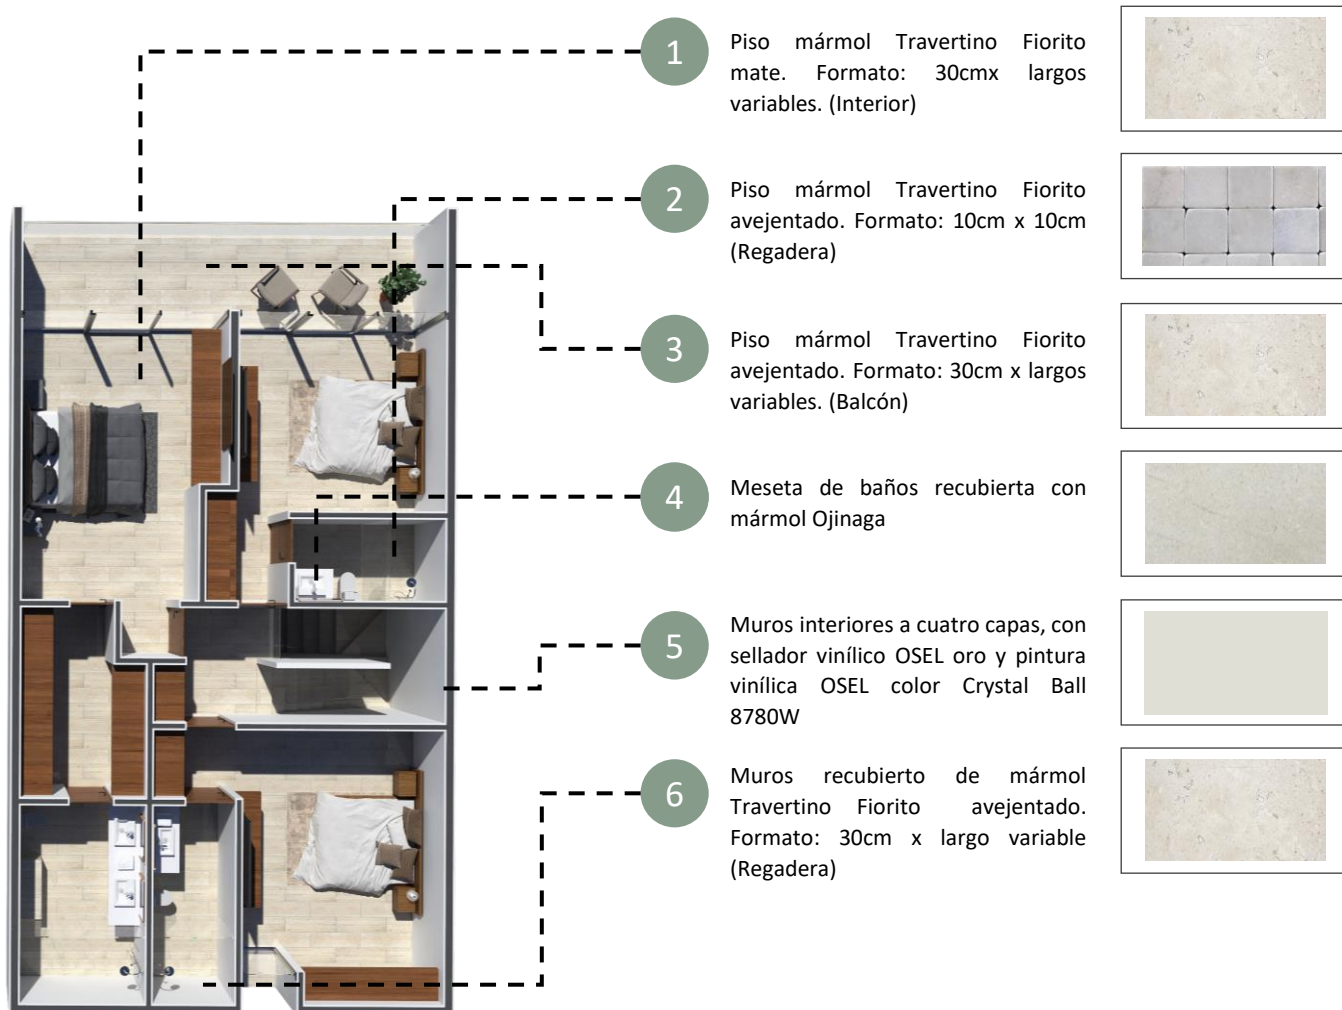

Camporal

C O N D O S

FICHA DE ACABADOS

DEPARTAMENTO PENT HOUSE D

PLANTA BAJA

DEPTO. TIPO “PH-D”

*INFORMACIÓN SUJETA A CAMBIO SIN PREVIO AVISO

PLANTA ALTA

DEPTO. TIPO “PH-D”

*INFORMACIÓN SUJETA A CAMBIO SIN PREVIO AVISO

PLANTA BAJA

DEPTO. TIPO “PH-D”

*INFORMACIÓN SUJETA A CAMBIO SIN PREVIO AVISO

PLANTA ALTA

DEPTO. TIPO “PH-D”

*INFORMACIÓN SUJETA A CAMBIO SIN PREVIO AVISO

4

Monomando de empotrar para
regadera, acabado satín. Marca:
Delta, línea Trinsic.

5

Coladera central, acabado satín.
Marca: QM Drain

6

Toallero de barra, acabado satín.
Marca: Delta, línea Trinsic.

7

Toallero de manos, acabado satín.
Marca: Delta, línea Trinsic.

8

Portarrollo, acabado satín. Marca:
Delta, línea Trinsic.

DEPTO. TIPO "PH-D"

*INFORMACIÓN SUJETA A CAMBIO SIN PREVIO AVISO