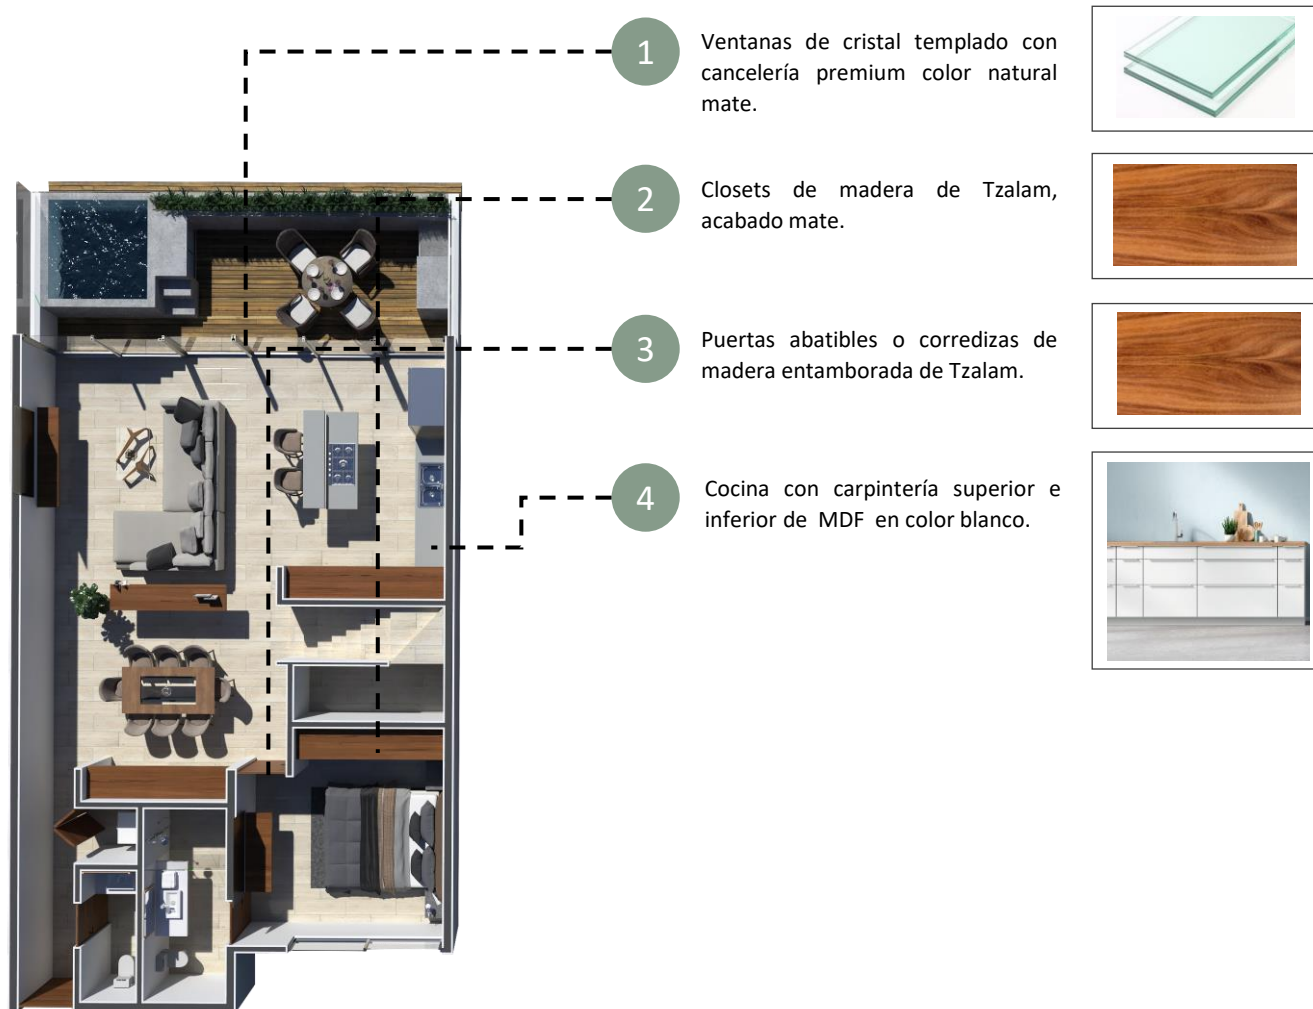

Camporal

C O N D O S

FICHA DE ACABADOS

DEPARTAMENTO PENT HOUSE D

PLANTA BAJA

DEPTO. TIPO “PH-D”

*INFORMACIÓN SUJETA A CAMBIO SIN PREVIO AVISO

PLANTA ALTA

DEPTO. TIPO “PH-D”

*INFORMACIÓN SUJETA A CAMBIO SIN PREVIO AVISO

PLANTA BAJA

DEPTO. TIPO “PH-D”

*INFORMACIÓN SUJETA A CAMBIO SIN PREVIO AVISO

PLANTA ALTA

DEPTO. TIPO “PH-D”

*INFORMACIÓN SUJETA A CAMBIO SIN PREVIO AVISO

PLANTA BAJA

DEPTO. TIPO “PH-D”

*INFORMACIÓN SUJETA A CAMBIO SIN PREVIO AVISO

3

Lavabo Kalos (bajo cubierta).
Marca: Fogo

4

Inodoro cerámico. Modelo:
Architectura one piece. Marca:
Villeroy Boch

PLANTA ALTA

8

Portarrollo, acabado satín. Marca:
Delta, línea Trinsic.

DEPTO. TIPO "PH-D"

*INFORMACIÓN SUJETA A CAMBIO SIN PREVIO AVISO