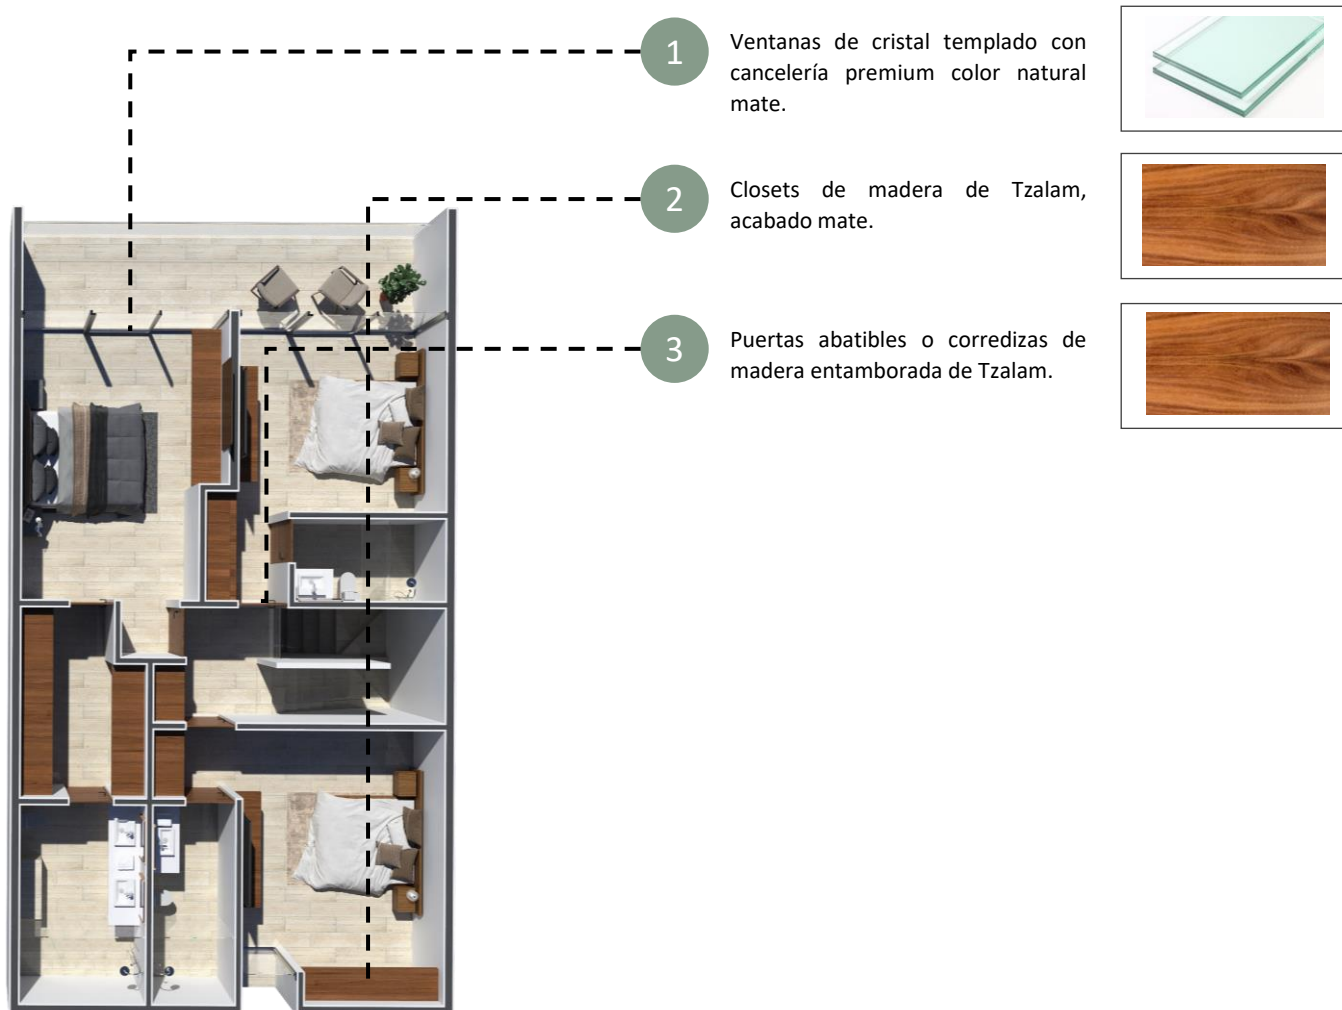

Camporal

C O N D O S

FICHA DE ACABADOS

DEPARTAMENTO PENT HOUSE D

PLANTA BAJA

DEPTO. TIPO “PH-D”

*INFORMACIÓN SUJETA A CAMBIO SIN PREVIO AVISO

PLANTA ALTA

DEPTO. TIPO “PH-D”

*INFORMACIÓN SUJETA A CAMBIO SIN PREVIO AVISO

PLANTA BAJA

DEPTO. TIPO “PH-D”

*INFORMACIÓN SUJETA A CAMBIO SIN PREVIO AVISO

PLANTA ALTA

DEPTO. TIPO “PH-D”

*INFORMACIÓN SUJETA A CAMBIO SIN PREVIO AVISO

PLANTA BAJA

DEPTO. TIPO “PH-D”

*INFORMACIÓN SUJETA A CAMBIO SIN PREVIO AVISO

3

Lavabo Kalos (bajo cubierta).
Marca: Fogo

4

Inodoro cerámico. Modelo:
Architectura one piece. Marca:
Villeroy Boch

PLANTA ALTA

8

Portarrollo, acabado satín. Marca:
Delta, línea Trinsic.

DEPTO. TIPO "PH-D"

*INFORMACIÓN SUJETA A CAMBIO SIN PREVIO AVISO