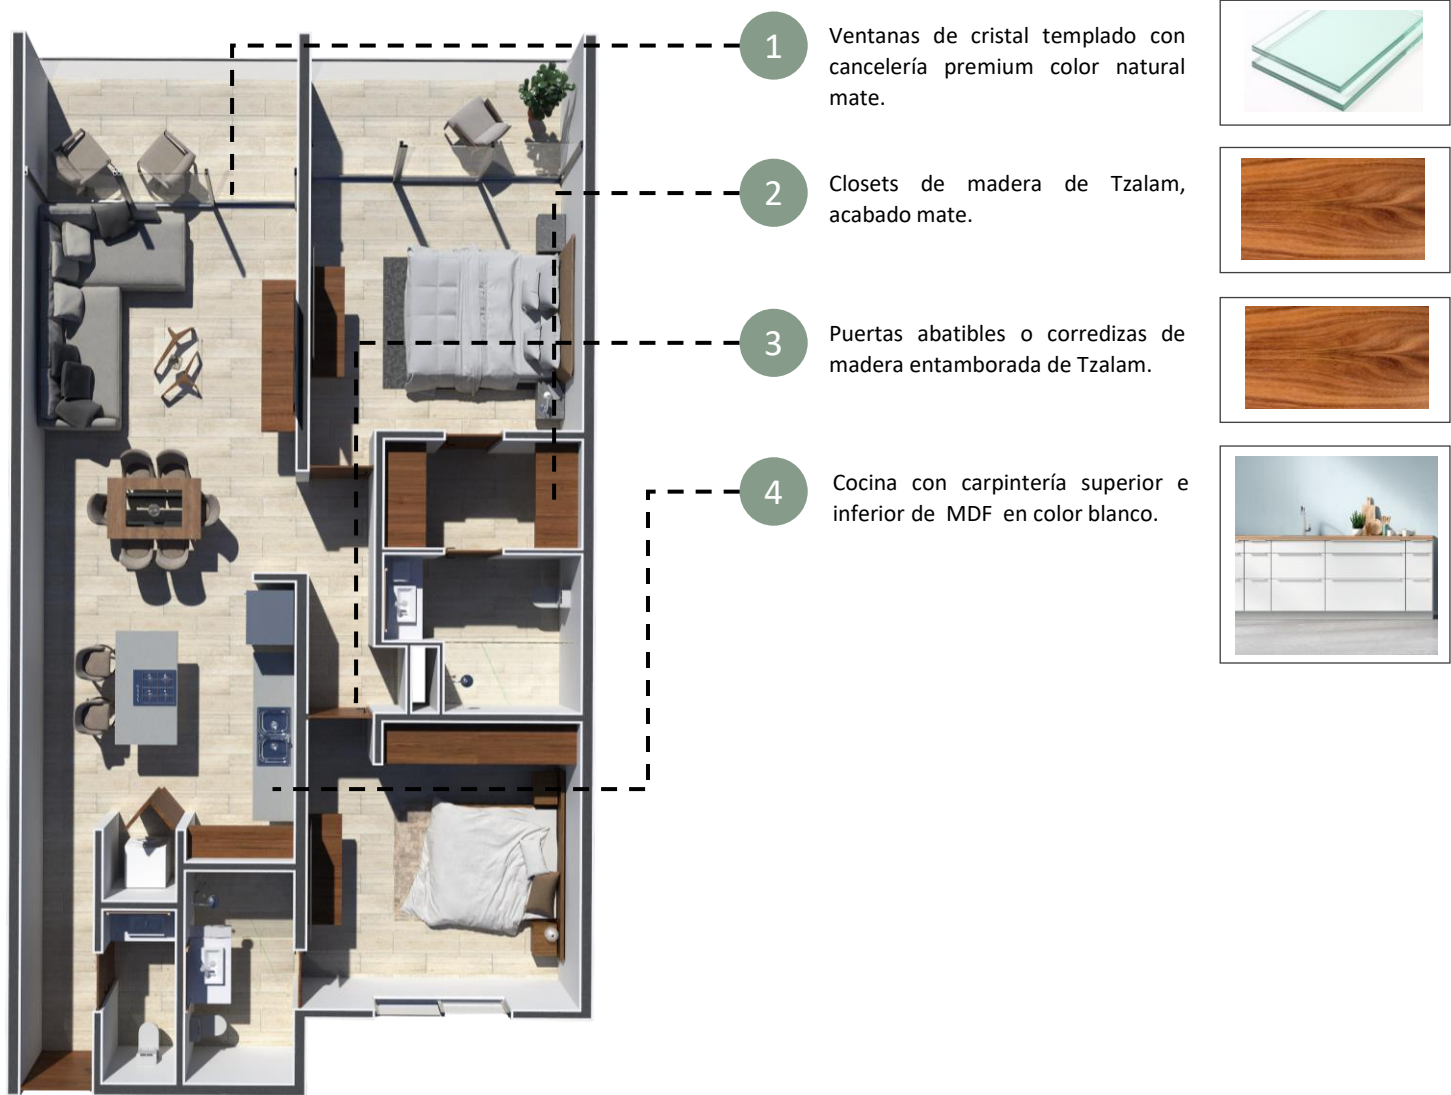

- 1 Ventanas de cristal templado con cancelería premium color natural mate.
- 2 Closets de madera de Tzalam, acabado mate.
- 3 Puertas abatibles o corredizas de madera entamborada de Tzalam.
- 4 Cocina con carpintería superior e inferior de MDF en color blanco.