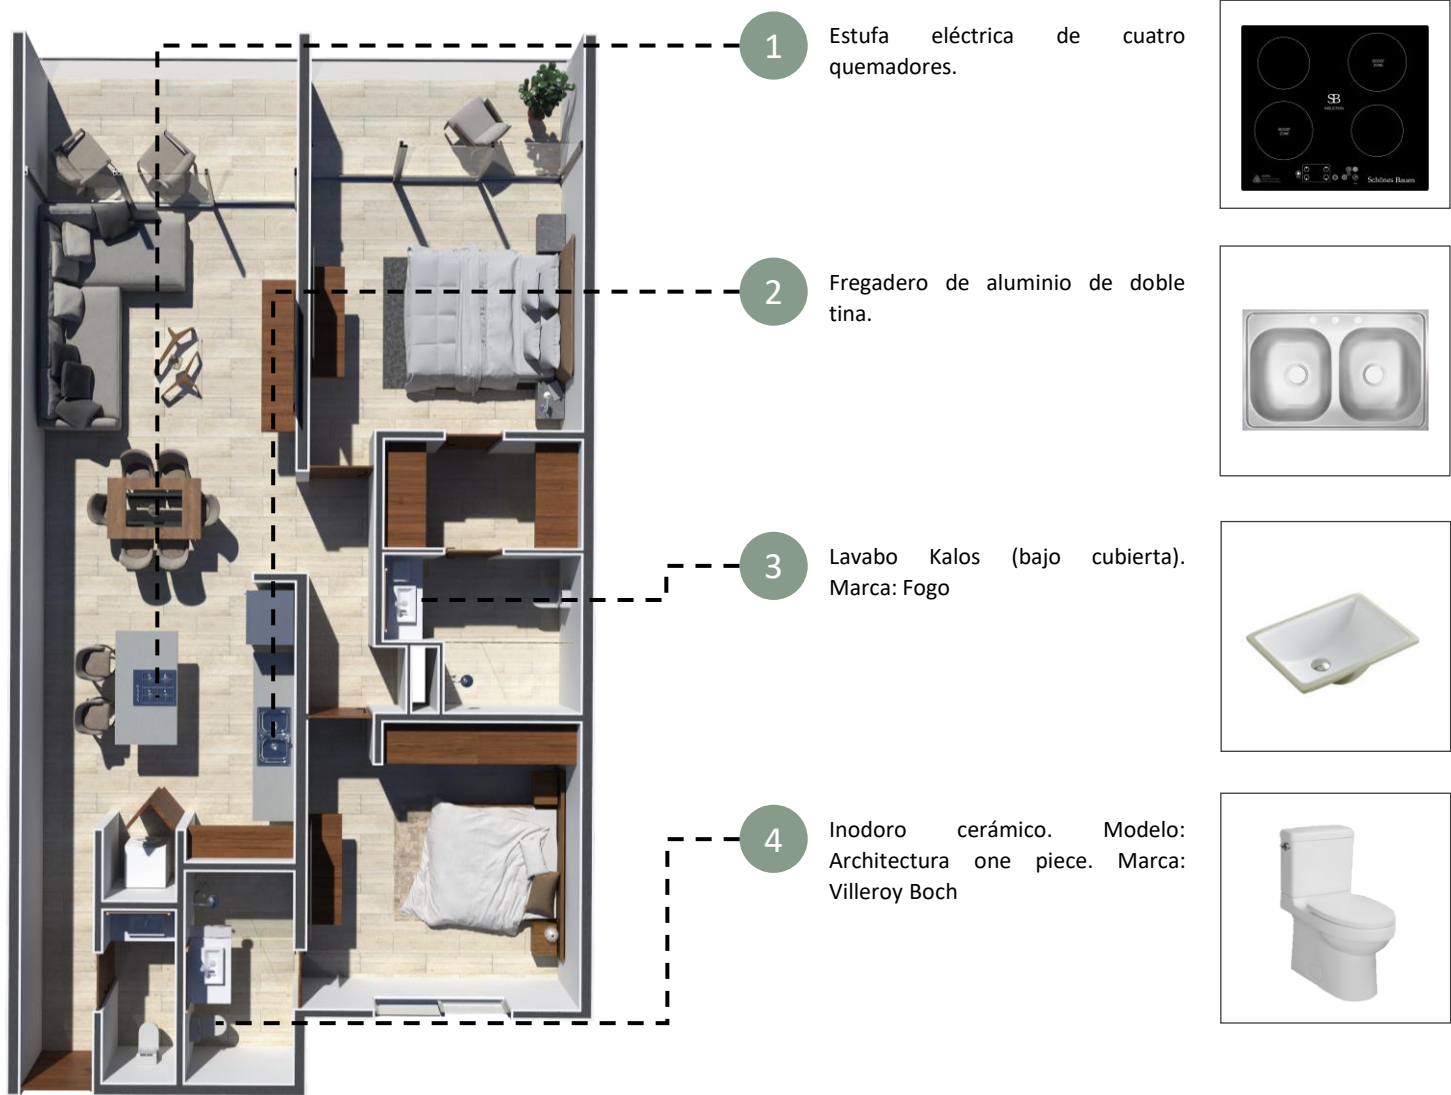

DEPTO. TIPO "D2"

*INFORMACIÓN SUJETA A CAMBIO SIN PREVIO AVISO