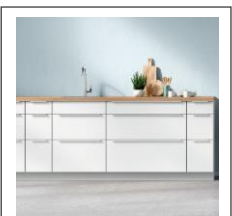

## DEPTO. TIPO "D2"

\*INFORMACIÓN SUJETA A CAMBIO SIN PREVIO AVISO

- 1 Ventanas de cristal templado con cancelería premium color natural mate.
- 2 Closets de madera de Tzalam, acabado mate.
- 3 Puertas abatibles o corredizas de madera entamborada de Tzalam.
- 4 Cocina con carpintería superior e inferior de MDF en color blanco.