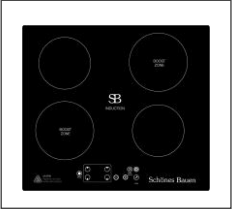

## DEPTO. TIPO "D2"

\*INFORMACIÓN SUJETA A CAMBIO SIN PREVIO AVISO

- 1 Ventanas de cristal templado con cancelería premium color natural mate.
- 2 Closets de madera de Tzalam, acabado mate.
- 3 Puertas abatibles o corredizas de madera entamborada de Tzalam.
- 4 Cocina con carpintería superior e inferior de MDF en color blanco.

# DEPTO. TIPO "D2"

\*INFORMACIÓN SUJETA A CAMBIO SIN PREVIO AVISO

1

Llave para fregadero acabado satín.  
Marca: Kohler

2

Monomando bajo para lavabo,  
acabado satín. Marca: Delta , línea  
Trinsic.

3

Regadera de plato, acabado satín.  
Marca: Villeroy Boch