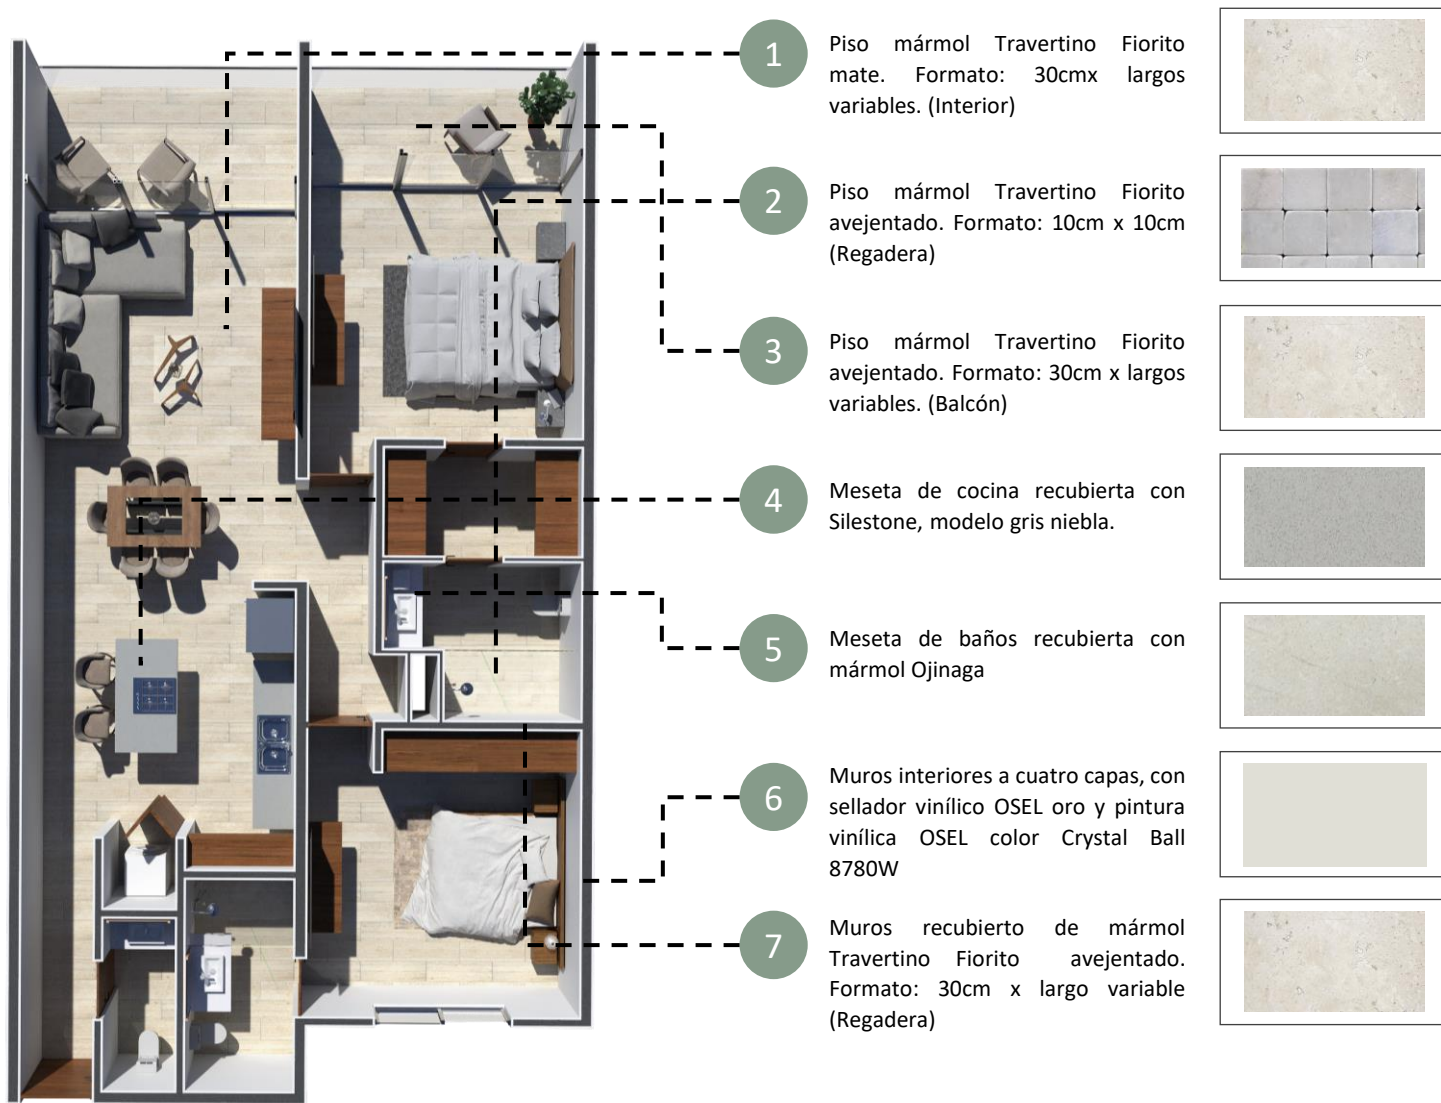

# Camporal

C O N D O S

FICHA DE ACABADOS

DEPARTAMENTO D2

1 Piso mármol Travertino Fiorito mate. Formato: 30cmx largos variables. (Interior)

2 Piso mármol Travertino Fiorito avejentado. Formato: 10cm x 10cm (Regadera)

3 Piso mármol Travertino Fiorito avejentado. Formato: 30cm x largos variables. (Balcón)

4 Meseta de cocina recubierta con Silestone, modelo gris niebla.

5 Meseta de baños recubierta con mármol Ojinaga

6 Muros interiores a cuatro capas, con sellador vinílico OSEL oro y pintura vinílica OSEL color Crystal Ball 8780W

7 Muros recubierta de mármol Travertino Fiorito avejentado. Formato: 30cm x largo variable (Regadera)

4

Monomando de empotrar para  
regadera, acabado satín. Marca:  
Delta, línea Trinsic.

5

Coladera central, acabado satín.  
Marca: QM Drain

6

Toallero de barra, acabado satín.  
Marca: Delta, línea Trinsic.