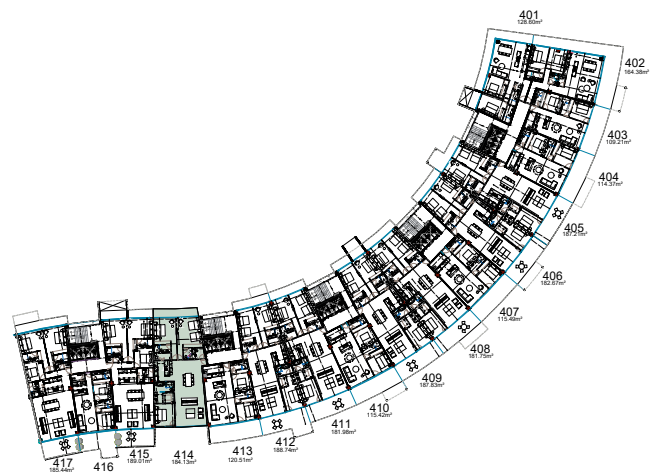

BOLONGO

PUNTA DE MITA HABITAT, NAYARIT

DEPARTAMENTO **14**
Nivel 4
3 Recámaras / 3 1/2 Baños

Superficie total: 184.13 M²

Escala: 1:200

FASE 2

Vista al mar
Planta de Conjunto

Las imágenes mostradas en este folleto son ilustrativas y el proyecto final puede tener variaciones; el desarrollador no se responsabiliza por los cambios que pueda tener el proyecto.