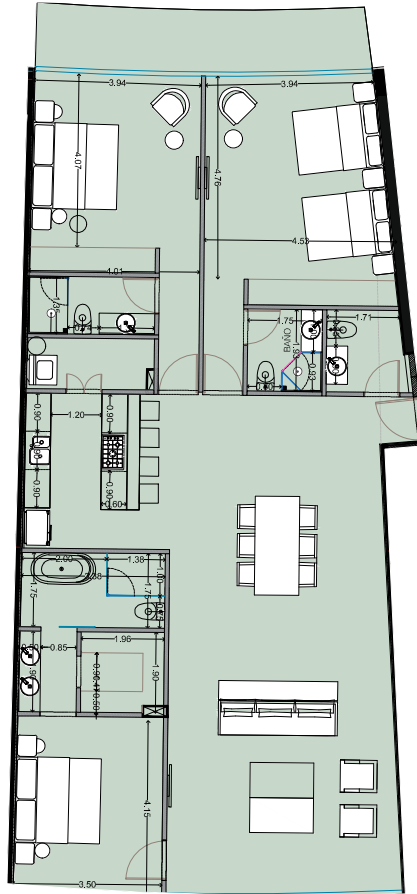

BOLONGO

PUNTA DE MITA HABITAT, NAYARIT

DEPARTAMENTO **14**
Nivel 4
3 Recámaras / 3 1/2 Baños

Superficie total: 184.13 M²

Escala: 1:200

FASE 2

Vista al mar
Planta de Conjunto

Las imágenes mostradas en este folleto son ilustrativas y el proyecto final puede tener variaciones; el desarrollador no se responsabiliza por los cambios que pueda tener el proyecto.