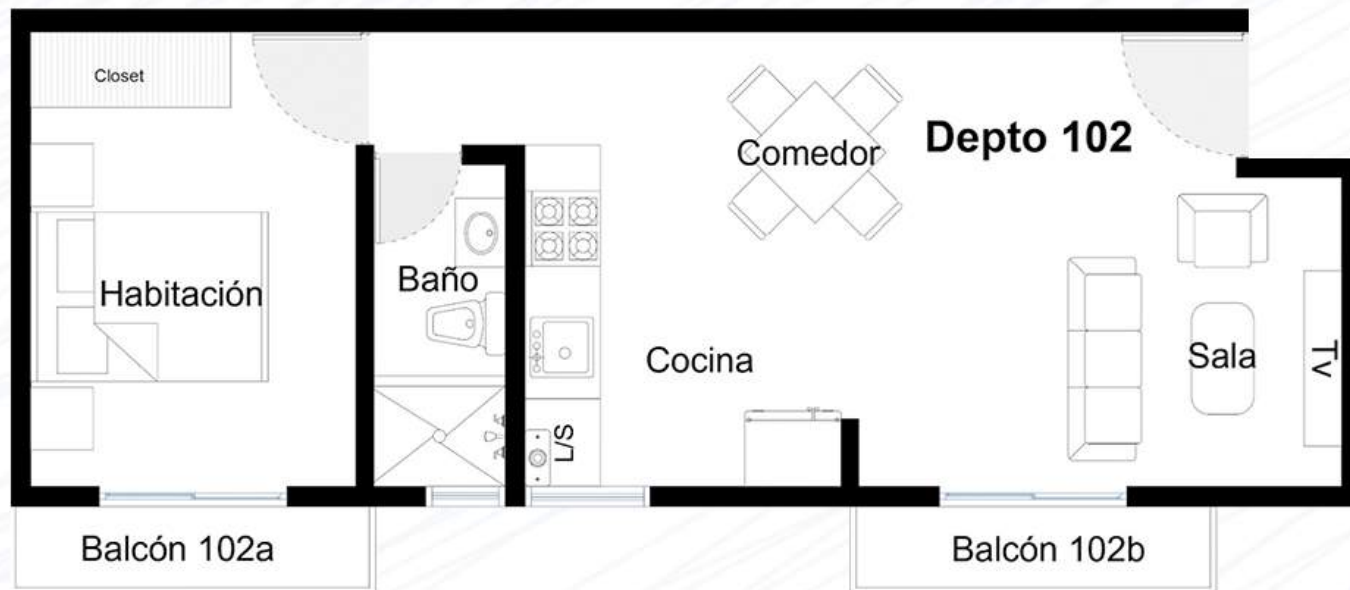

Balcones - 2
4.10m²

Área Total
51.98m²

Recámara
1

Baño
1

Sala

Comedor

Cocina Integral

Tipo - 1

*Los metros cuadrados pueden variar. / *Los renders, planos y precios pueden cambiar sin previo aviso.

M² Área Habitable
40.80m²

Balcones - 2
4.10m²

Área Total
44.90m²

Recámara
1

Baño
1

Sala

Comedor

Cocina Integral

Tipo - 2

*Los metros cuadrados pueden variar. / *Los renders, planos y precios pueden cambiar sin previo aviso.

M² Área Habitable
58.58m²

Balcones - 2
4.04m²

Área Total
62.62m²

Recámaras
2

Baños
2

Sala

Comedor

Cocina Integral

Tipo - 3

*Los metros cuadrados pueden variar. / *Los renders, planos y precios pueden cambiar sin previo aviso.

M² Área Habitable
50.77m²

Balcón
1.17m²

Área Total
51.94m²