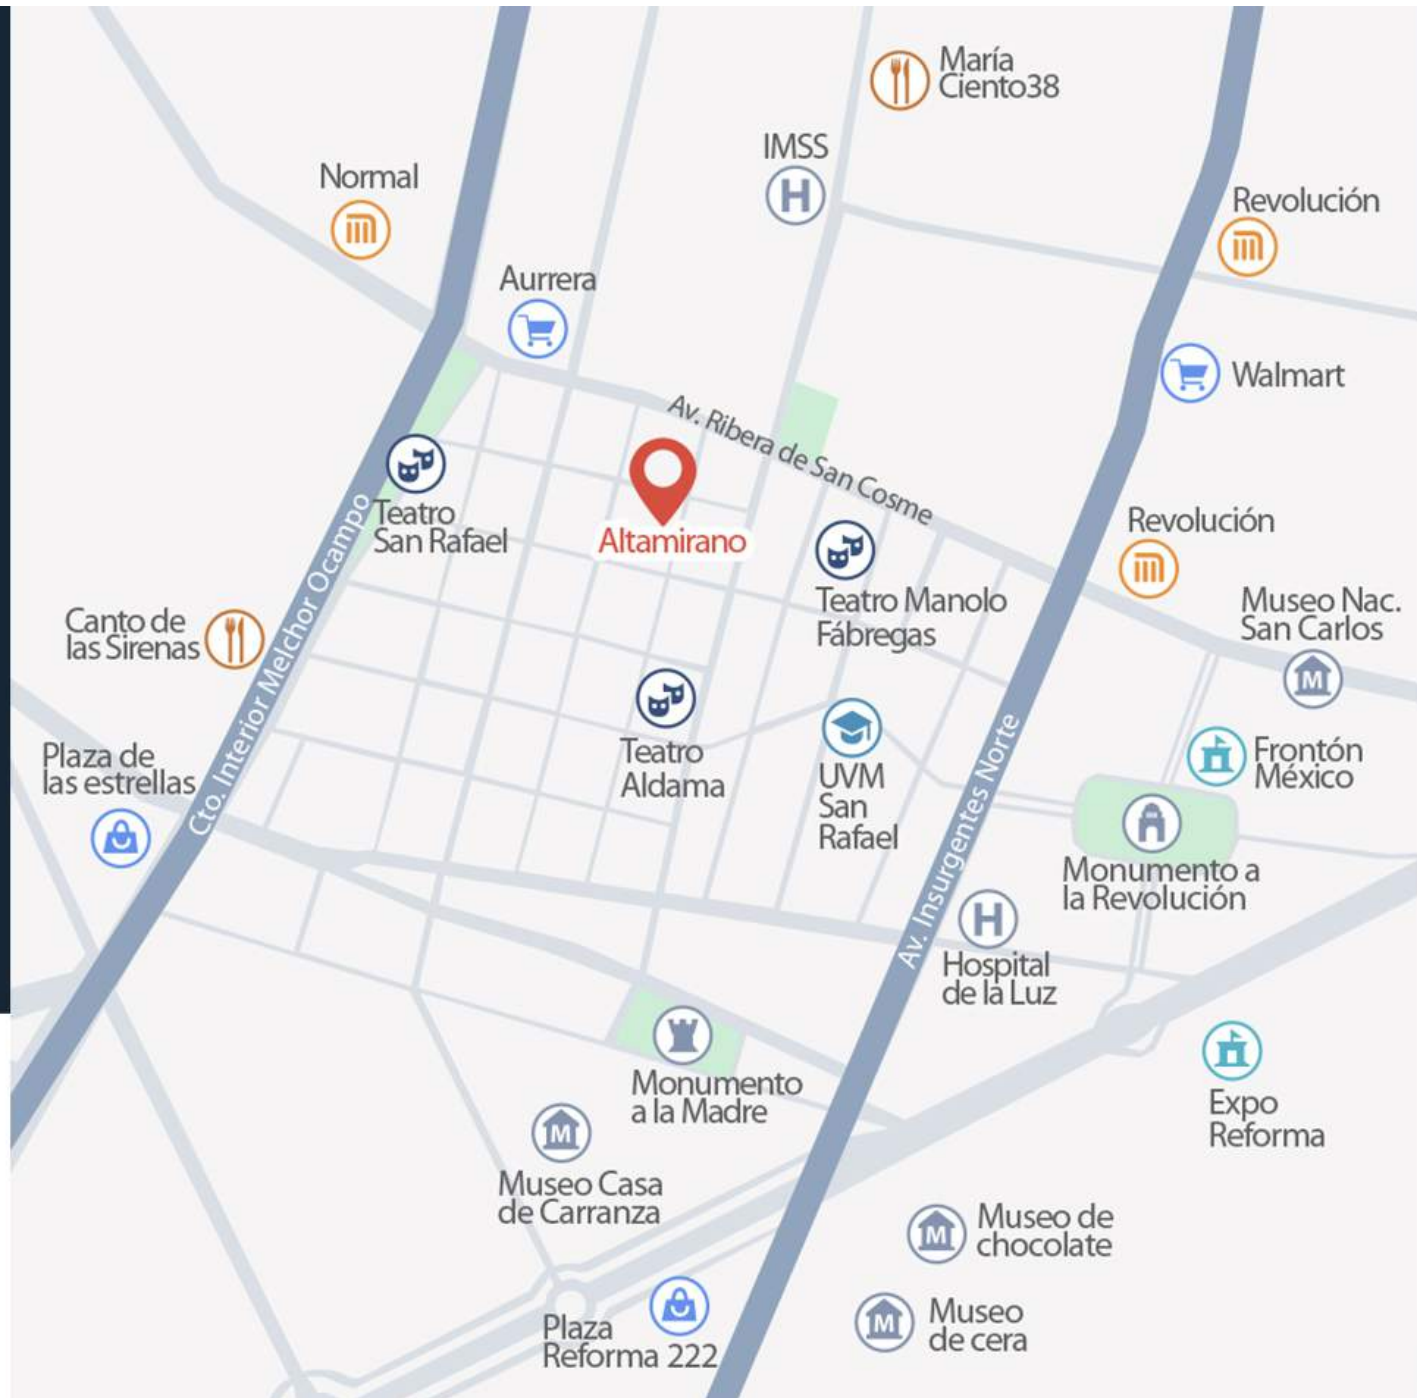

Fácil acceso a Insurgentes Norte, Ribera de San Cosme y Cto. Interior

- ◆ **La colonia San Rafael**

Esta en crecimiento, generando un impacto positivo en su plusvalía

- ◆ **Privilegiado con Servicios y comodidades**

Ubicación

Desde los servicios mas básicos hasta museos y entretenimiento como plazas, monumentos y teatros, tendrás todo a unos pasos de tu nuevo departamento.

Ignacio Manuel Altamirano39,
San Rafael, Cuauhtémoc, CDMX