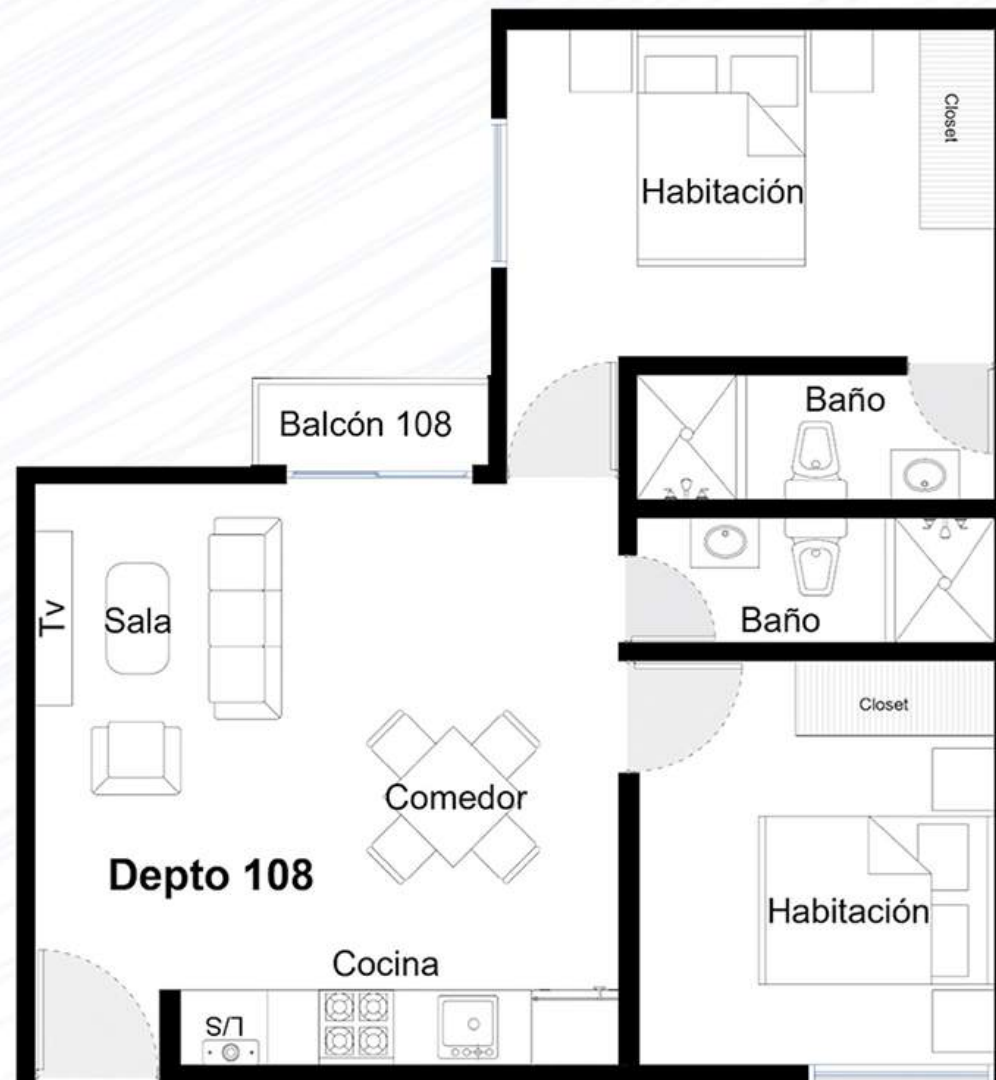

*Los metros cuadrados pueden variar. / *Los renders, planos y precios pueden cambiar sin previo aviso.

M² Área Habitable
36.68m²

Balcón
1.19m²

Área Total
37.87m²

Recámara
1

Baño
1

Sala

Comedor

Cocina Integral

Tipo - 7

*Los metros cuadrados pueden variar. / *Los renders, planos y precios pueden cambiar sin previo aviso.

M² Área Habitable
55.07m²

Balcón
1.34m²

Área Total
56.41m²

Recámaras
2

Baños
2

Sala

Comedor

Cocina Integral

Tipo - 8

*Los metros cuadrados pueden variar. / *Los renders, planos y precios pueden cambiar sin previo aviso.

M² Área Habitable
67.24m²

Balcones - 2
5.11m²

Área Total
72.35m²

Recámaras
2

Baños
2

Sala

Comedor

Cocina Integral

Tipo - 9

*Los metros cuadrados pueden variar. / *Los renders, planos y precios pueden cambiar sin previo aviso.

M² Área Habitable
59.99m²