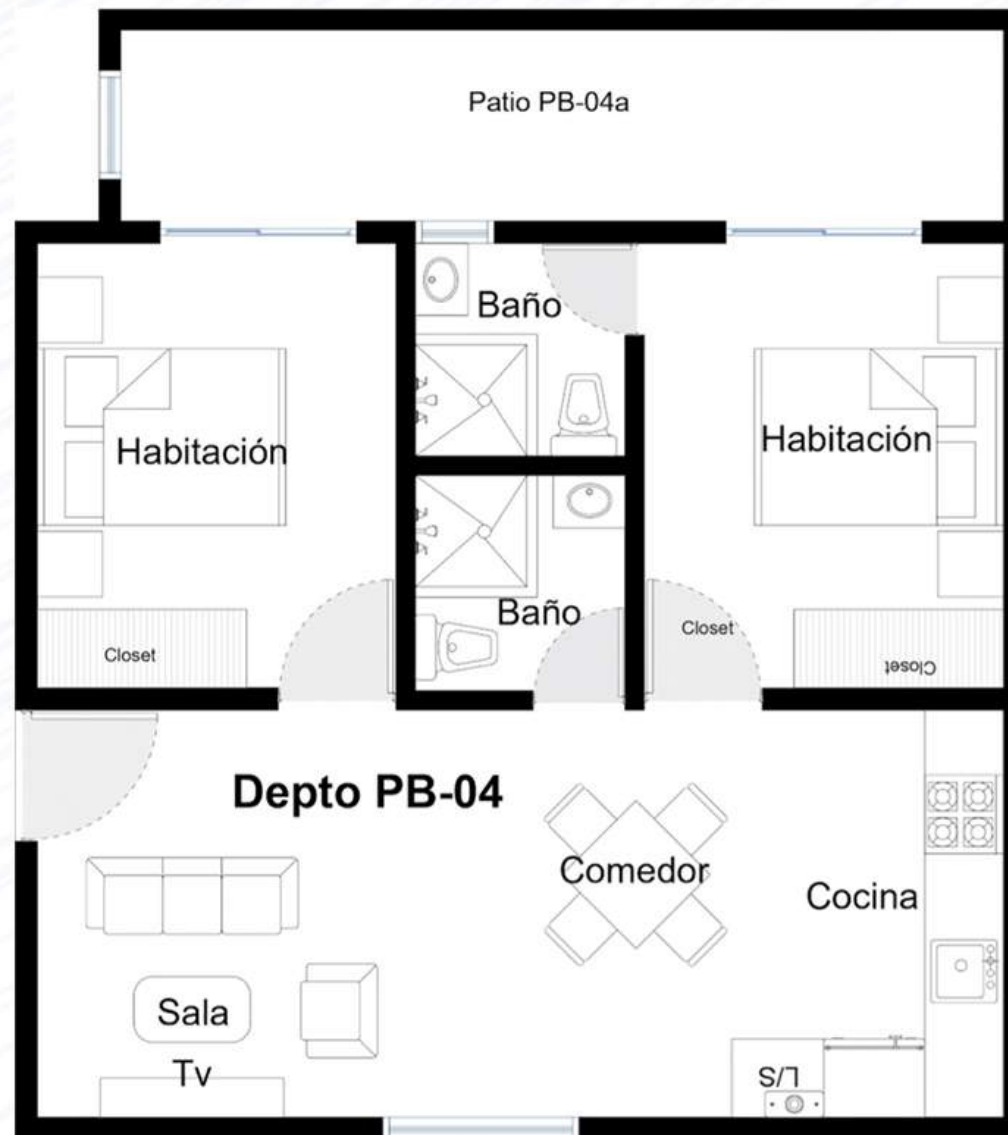

*Los metros cuadrados pueden variar. / *Los renders, planos y precios pueden cambiar sin previo aviso.

M² Área Habitable
50.77m²

Patios -2
9.09m²

Área Total
59.86m²

Recámaras
2

Baño
1

Sala

Comedor

Cocina Integral

Tipo PB-03

*Los metros cuadrados pueden variar. / *Los renders, planos y precios pueden cambiar sin previo aviso.

M² Área Habitable
53.50m²

Patio
11.19m²

Área Total
64.69m²

Recámaras
2

Baños
2

Sala

Comedor

Cocina Integral

Tipo PB- 04

*Los metros cuadrados pueden variar. / *Los renders, planos y precios pueden cambiar sin previo aviso.

M² Área Habitable
70.32m²

Patios - 4
21.30m²

Área Total
91.62m²

Recámaras
2

Baños
2

Sala

Comedor

Cocina Integral

Tipo PB- 05

*Los metros cuadrados pueden variar. / *Los renders, planos y precios pueden cambiar sin previo aviso.

M² Área Habitable
36.66m²