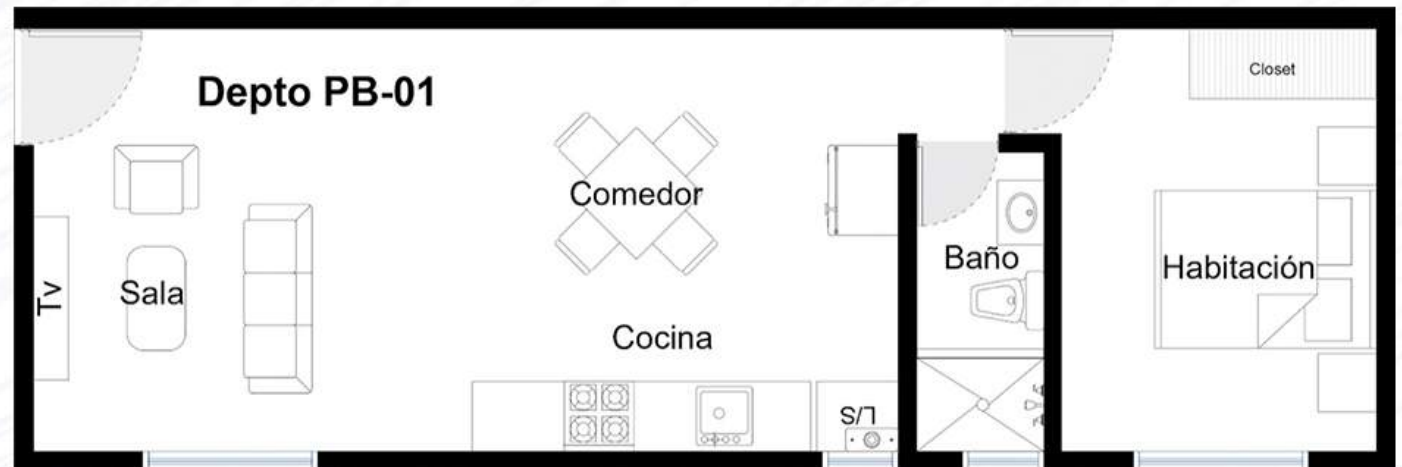

Roof Garden

Elevador

Caseta de
Vigilancia

Departamentos

Desde 37.87m² a 91.62m²

- 1 y 2 recámaras
- Sala - comedor
- Cocina integral

Tipo PB-01

M² Área Habitable
45.95m²

Área Total
45.95m²

Recámara
1

Baño
1

Sala

Comedor

Cocina Integral

*Los metros cuadrados pueden variar. / *Los renders, planos y precios pueden cambiar sin previo aviso.

M² Área Habitable
58.58m²

Patios
11.62m²

Área Total
70.20m²

Recámaras
2

Baños
2

Sala

Comedor

Cocina Integral

Tipo PB-02

*Los metros cuadrados pueden variar. / *Los renders, planos y precios pueden cambiar sin previo aviso.

M² Área Habitable
50.77m²

Patios -2
9.09m²

Área Total
59.86m²

Recámaras
2

Baño
1

Sala

Comedor