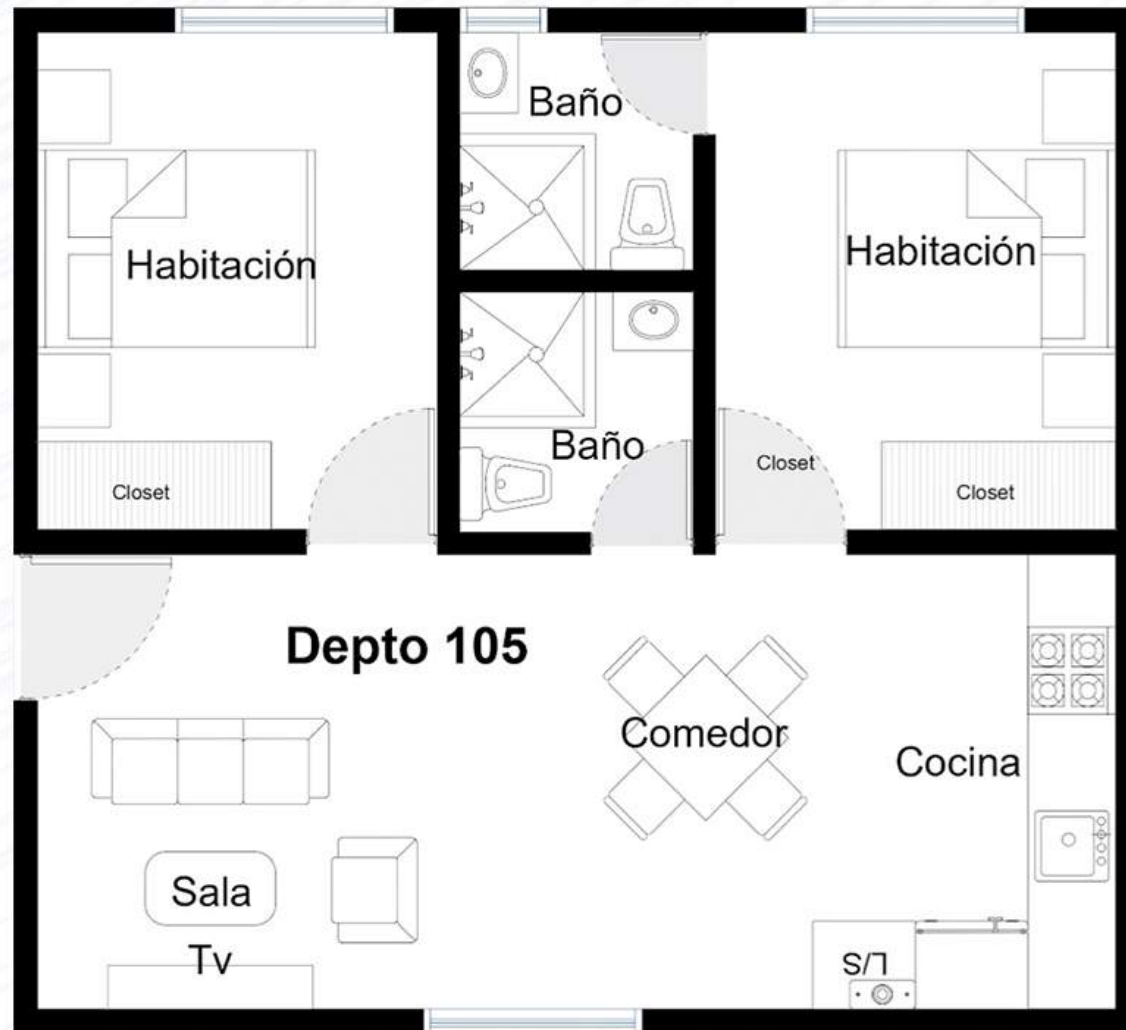

Recámaras
2

Baño
1

Sala

Comedor

Cocina Integral

Tipo - 4

*Los metros cuadrados pueden variar. / *Los renders, planos y precios pueden cambiar sin previo aviso.

M² Área Habitable
53.50m²

Área Total
53.50m²

Recámaras
2

Baños
2

Sala

Comedor

Cocina Integral

Tipo - 5

*Los metros cuadrados pueden variar. / *Los renders, planos y precios pueden cambiar sin previo aviso.

Tipo - 6

M² Área Habitable
70.32m²

Área Total
70.32m²

Recámaras
2

Baños
2

Sala

Comedor

Cocina Integral