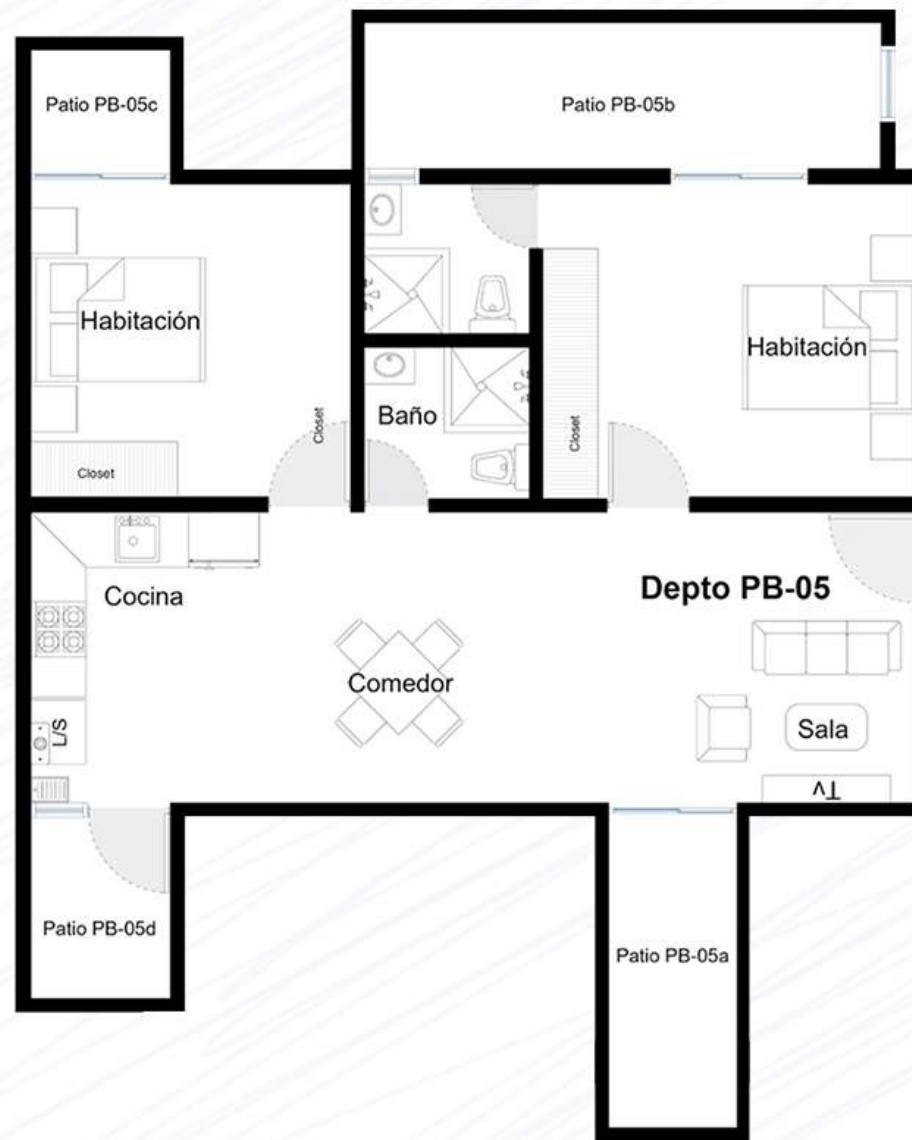

Sala

Comedor

Cocina Integral

Tipo PB- 04

*Los metros cuadrados pueden variar. / *Los renders, planos y precios pueden cambiar sin previo aviso.

M² Área Habitable
70.32m²

Patios - 4
21.30m²

Área Total
91.62m²

Recámaras
2

Baños
2

Sala

Comedor

Cocina Integral

Tipo PB- 05

*Los metros cuadrados pueden variar. / *Los renders, planos y precios pueden cambiar sin previo aviso.

M² Área Habitable
36.66m²

Patios -2
5.53m²

Área Total
42.19m²

Recámara
1

Baño
1

Sala

Comedor

Cocina Integral

Tipo PB- 06