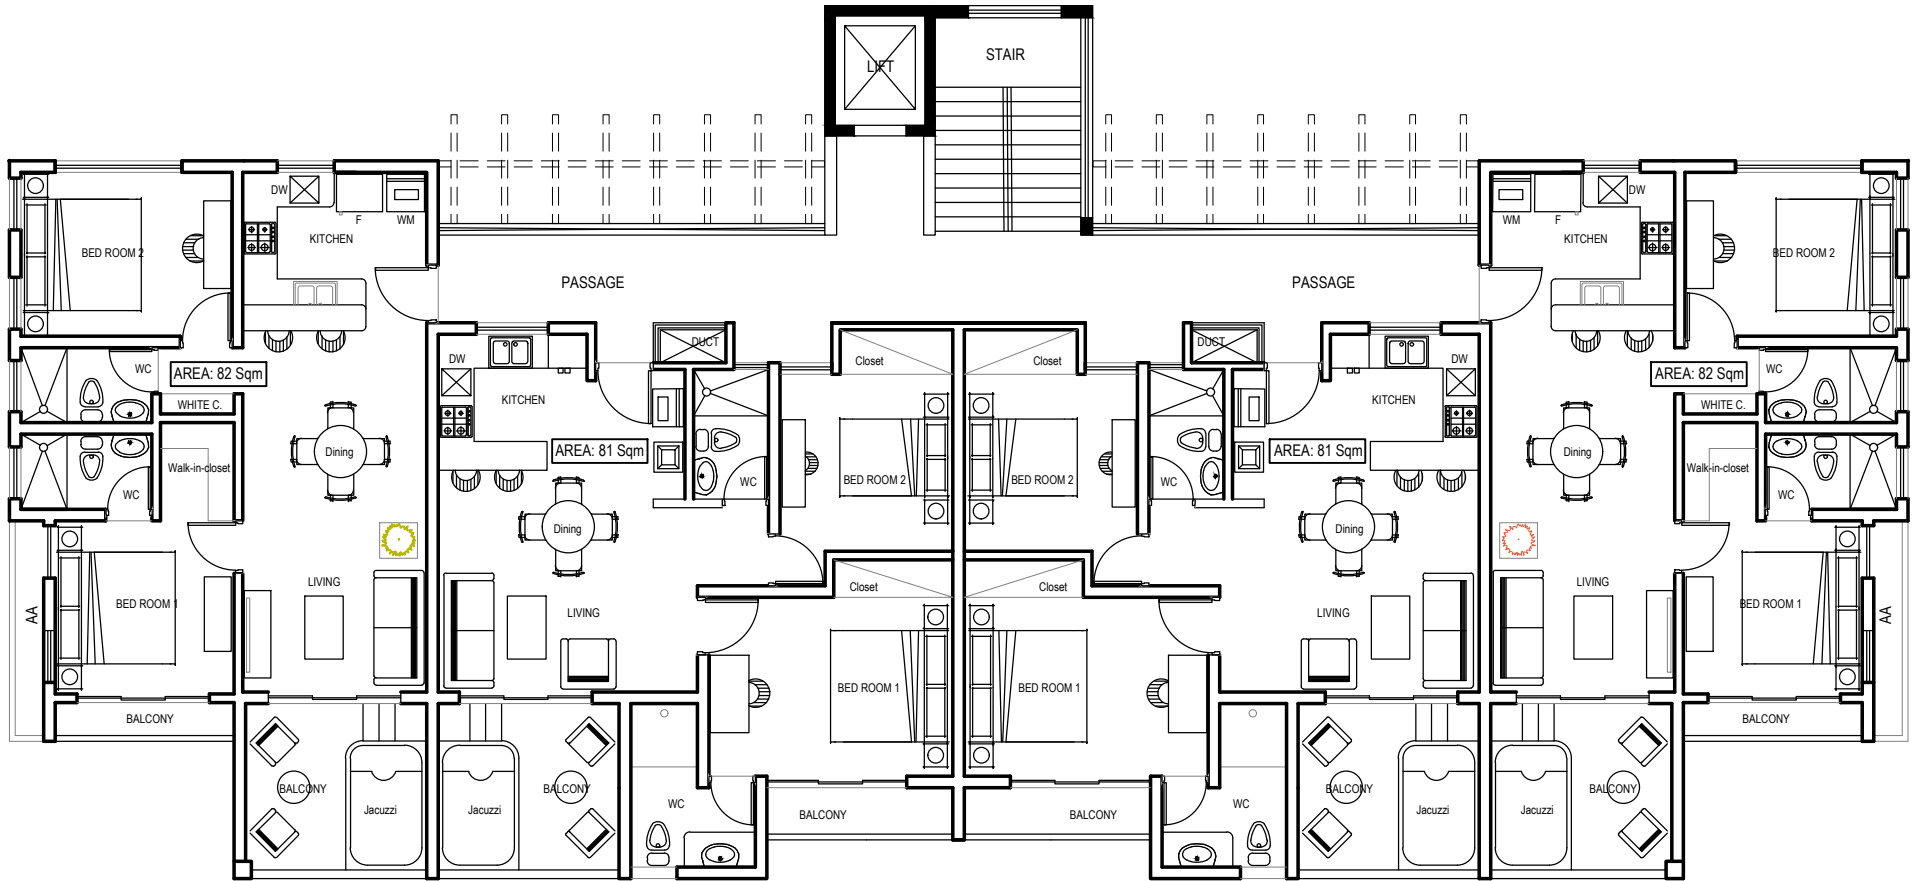

# PLANTA DE EJECUCION

A1

PLANTA ARQUITECTONICA TIPO / 1ER AL 3ER NIVEL

PALM OASIS/WHITE SANDS GOLF & RESIDENCES

ESCALA 1:50

ESCALA GRAFICA