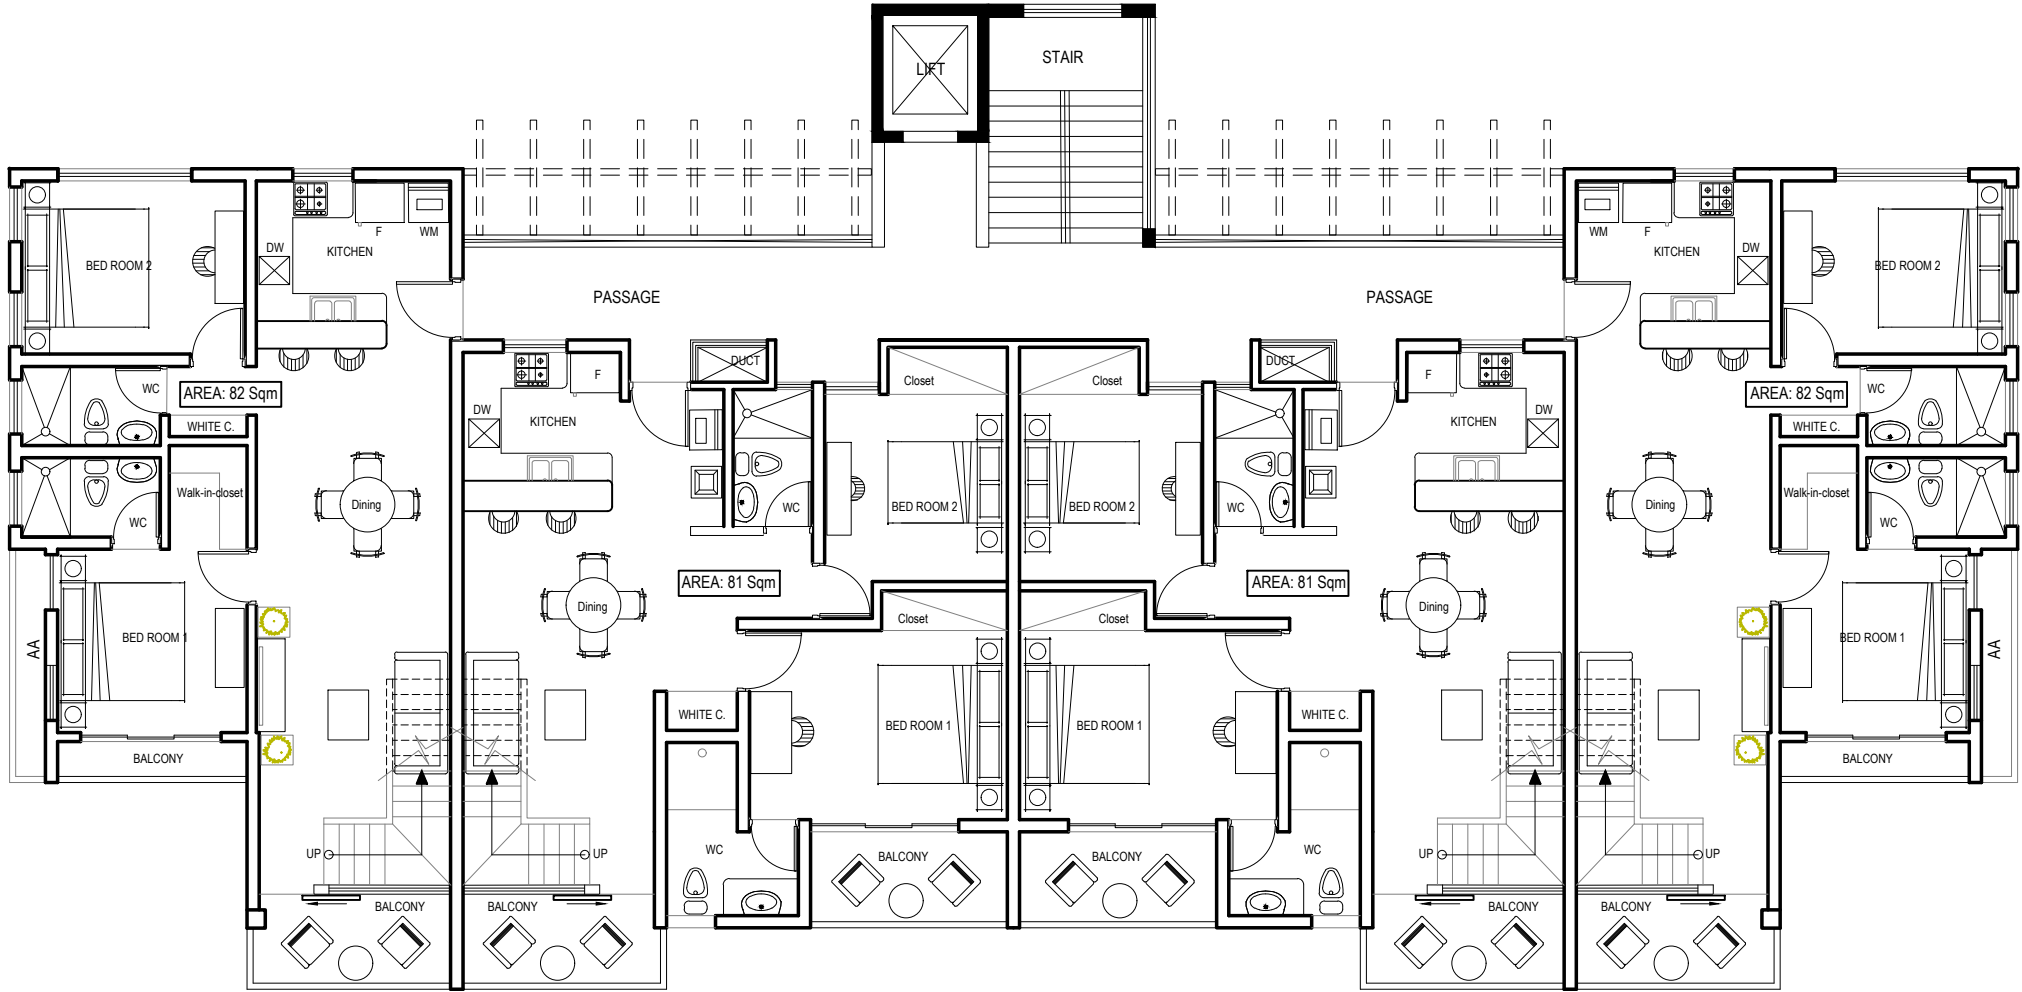

PLANTA DE EJECUCION

A1

PLANTA ARQUITECTONICA TIPO / 4TO NIVEL

PALM OASIS/WHITE SANDS GOLF & RESIDENCES

ESCALA 1:50