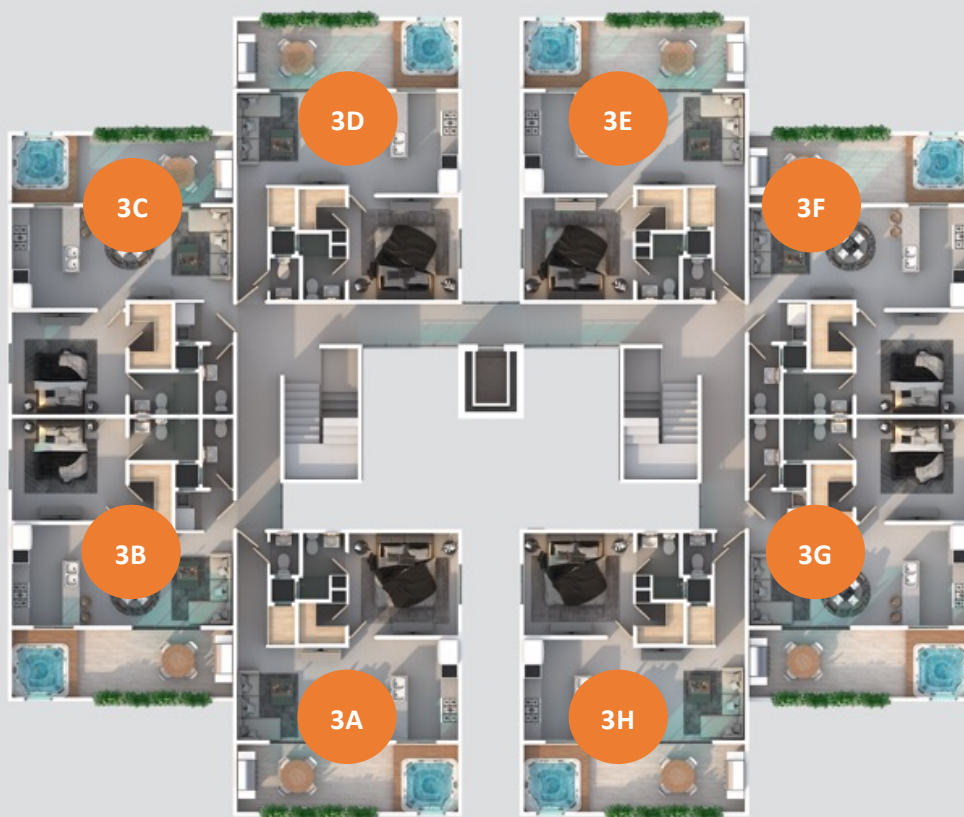

40 Apartamentos de 3 habitaciones
120 m² (2.5 baños)
100 m² Apto. + 20 m² Patio
1er nivel
US\$187,500.00
Tipo A, D, E y H

40 Apartamentos de 3 habitaciones
120 m² (3 baños)
100 m² Apto. + 20 m² Patio
1er nivel
US\$190,000.00
Tipo B, C, F y G

40 Apartamentos de 2 Habitaciones
100 m² (2.5 baños)
80 m² Apto. + 20 m² Terraza
2do nivel
US\$152,500.00
Tipo A, D, E y H

40 Apartamentos de 2 Habitaciones
100 m² (3 baños)
80 m² Apto. + 20 m² Terraza
2do nivel
US\$155,000.00
Tipo B, C, F y G

40 Apartamentos de 1 Habitación
80 m² (1.5 Baños)
60 m² Apto. + 20 m² Terraza
3er Nivel
US\$122,500.00
Tipo A, D, E y H

40 Apartamentos de 1 Habitación
80 m² (2 Baños)
60 m² Apto. + 20 m² Terraza
3er Nivel
US\$125,000.00
Tipo B, C, F y G