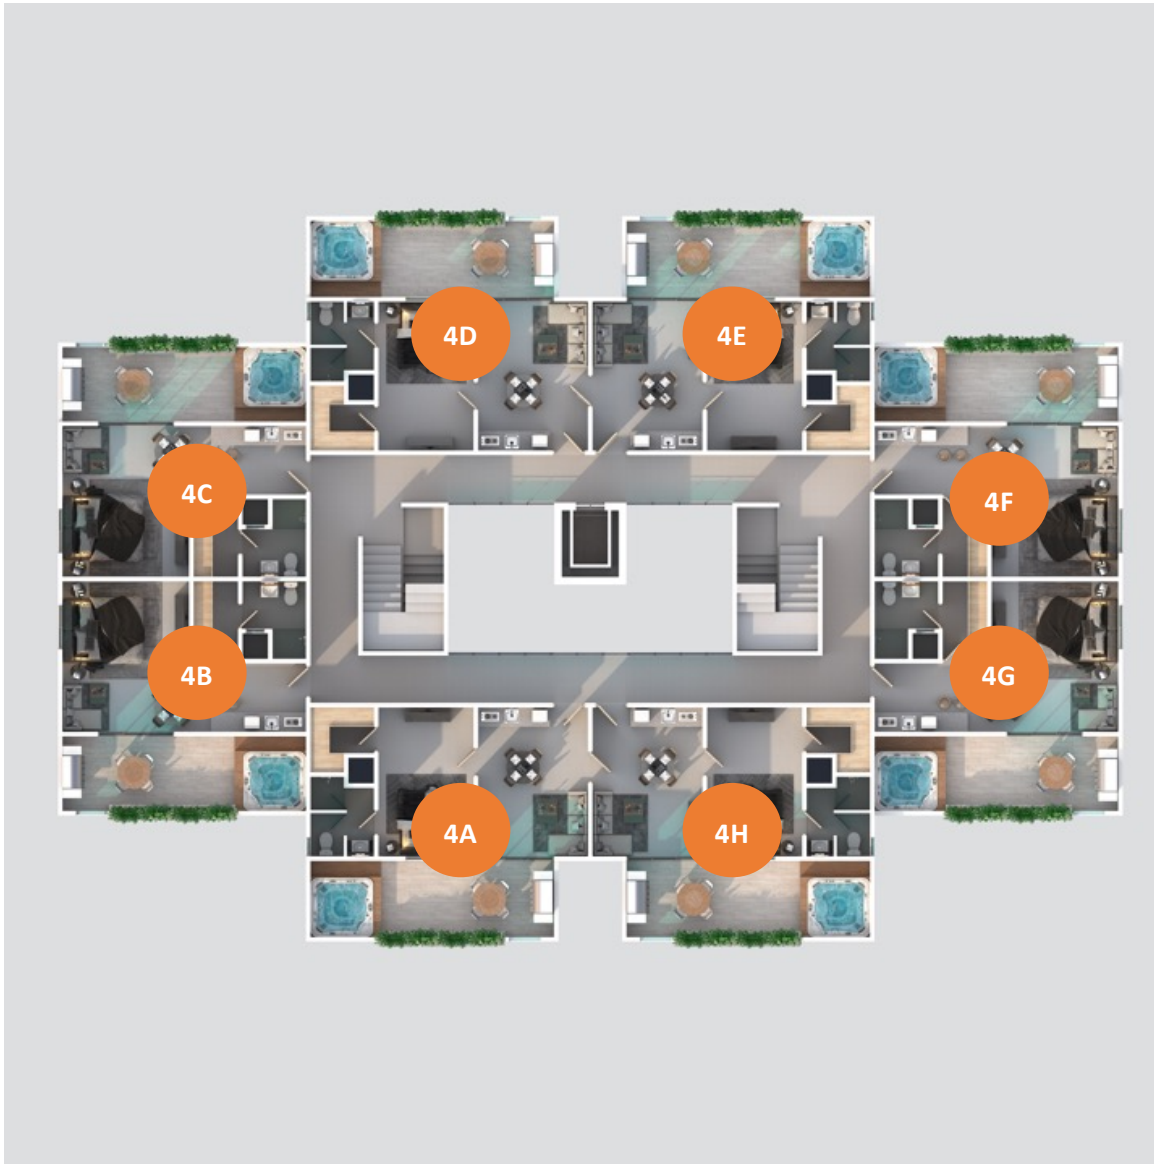

40 Apartamentos de 3 habitaciones
120 m² (2.5 baños)
100 m² Apto. + 20 m² Patio
1er nivel
US\$187,500.00
Tipo A, D, E y H

40 Apartamentos de 3 habitaciones
120 m² (3 baños)
100 m² Apto. + 20 m² Patio
1er nivel
US\$190,000.00
Tipo B, C, F y G

40 Apartamentos de 2 Habitaciones
100 m² (2.5 baños)
80 m² Apto. + 20 m² Terraza
2do nivel
US\$152,500.00
Tipo A, D, E y H

40 Apartamentos de 2 Habitaciones
100 m² (3 baños)
80 m² Apto. + 20 m² Terraza
2do nivel
US\$155,000.00
Tipo B, C, F y G

40 Apartamentos de 1 Habitación
80 m² (1.5 Baños)
60 m² Apto. + 20 m² Terraza
3er Nivel
US\$122,500.00
Tipo A, D, E y H

40 Apartamentos de 1 Habitación
80 m² (2 Baños)
60 m² Apto. + 20 m² Terraza
3er Nivel
US\$125,000.00
Tipo B, C, F y G