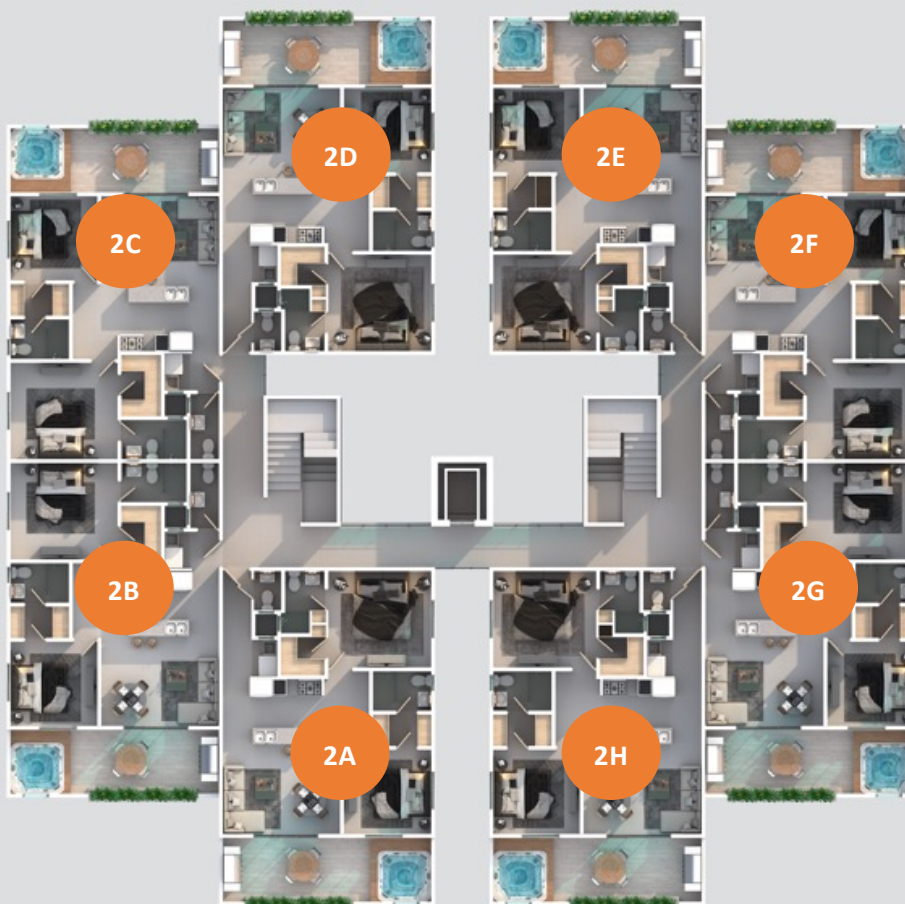

40 Apartamentos de 3 habitaciones
120 m² (2.5 baños)
100 m² Apto. + 20 m² Patio
1er nivel
US\$187,500.00
Tipo A, D, E y H

40 Apartamentos de 3 habitaciones
120 m² (3 baños)
100 m² Apto. + 20 m² Patio
1er nivel
US\$190,000.00
Tipo B, C, F y G

40 Apartamentos de 2 Habitaciones
100 m² (2.5 baños)
80 m² Apto. + 20 m² Terraza
2do nivel
US\$152,500.00
Tipo A, D, E y H

40 Apartamentos de 2 Habitaciones
100 m² (3 baños)
80 m² Apto. + 20 m² Terraza
2do nivel
US\$155,000.00
Tipo B, C, F y G

40 Apartamentos de 1 Habitación
80 m² (1.5 Baños)
60 m² Apto. + 20 m² Terraza
3er Nivel
US\$122,500.00
Tipo A, D, E y H

40 Apartamentos de 1 Habitación
80 m² (2 Baños)
60 m² Apto. + 20 m² Terraza
3er Nivel
US\$125,000.00
Tipo B, C, F y G