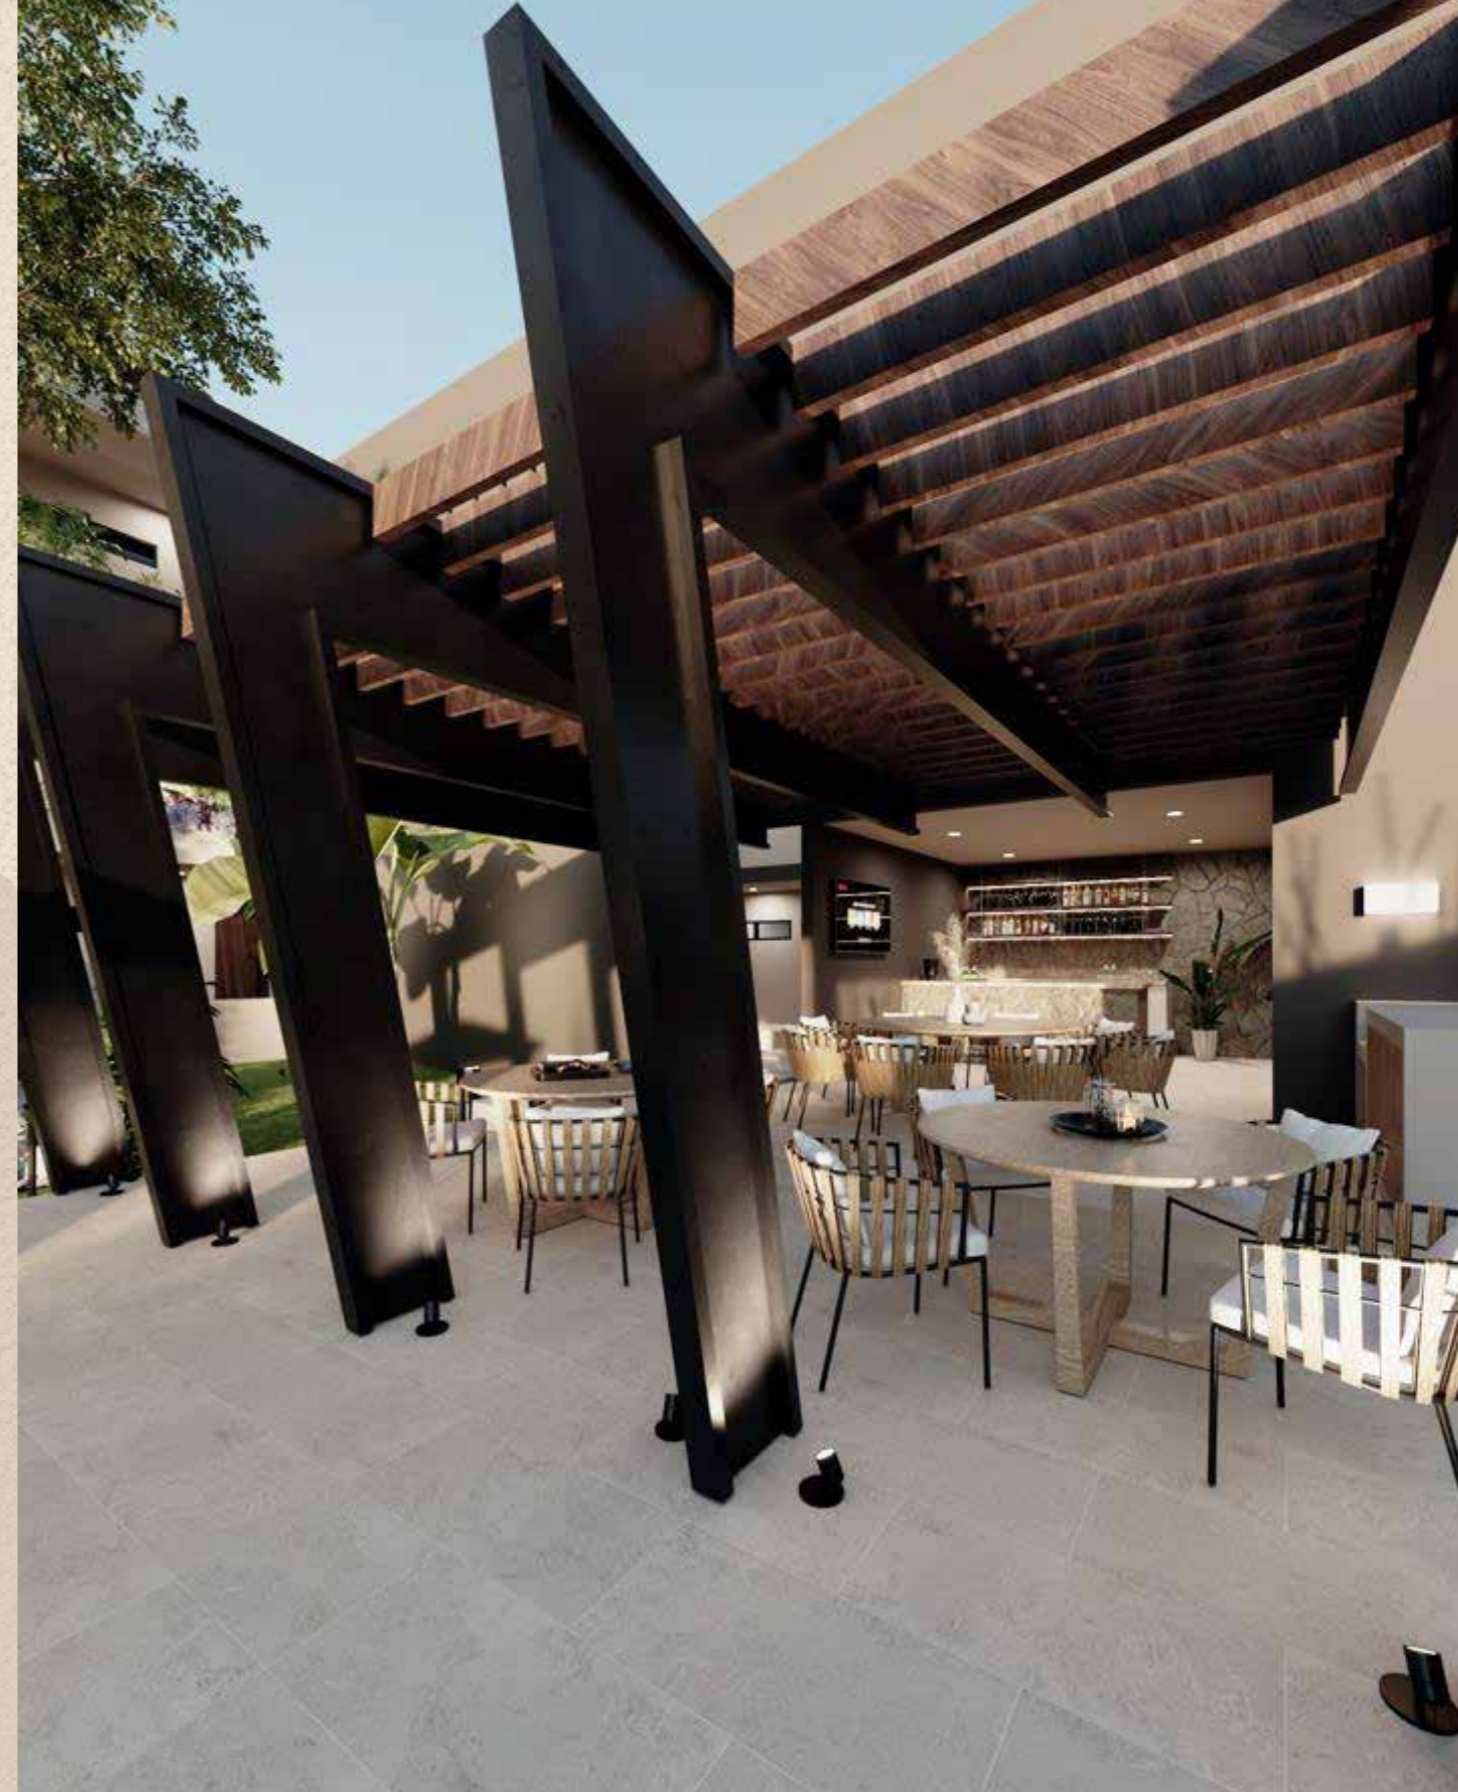

KALEA

Temozón

The background features a light beige, textured surface. Overlaid on this are several large, semi-transparent circles in various shades of brown and tan. A thin, dark vertical line descends from the top center, ending in a solid dark brown circle.

Salón de usos múltiples

Caseta de vigilancia (sin guardia)

Portón de acceso con tag

Cuota \$1,200 aproximadamente

Modelo A
80m²

Dos recámaras
Dos baños
Sala
Comedor
Cocina

Incluye: carpintería inferior en cocina