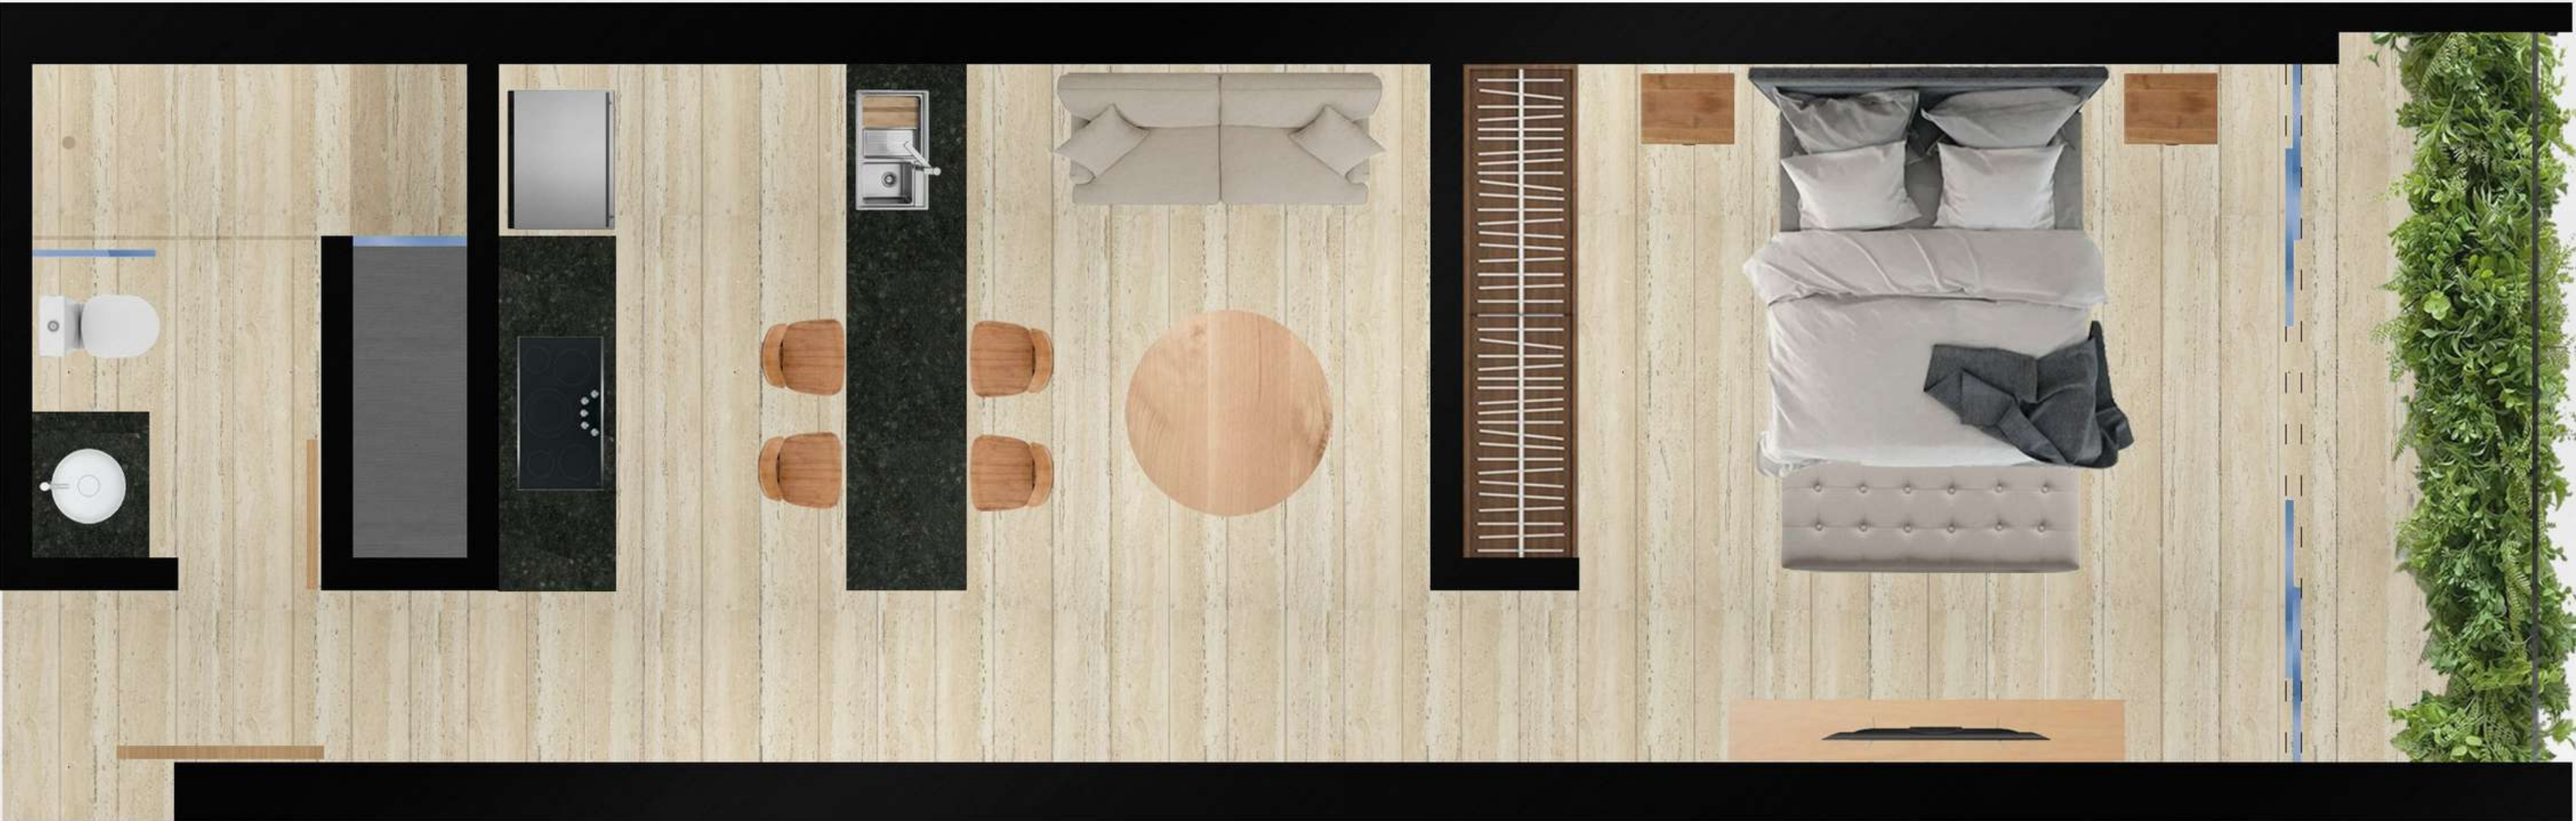

COMORKING - SALA DE JUNTAS.

COWORKING - SALA DE JUNTAS.

LOBBY

TODAS LAS IMAGENES SON ILUSTRATIVAS

LOFT

LOFT

DESDE
87.75 M²

EQUIPAMIENTO MESA DE GRANITO - CANCEL DE CRISTAL TEMPLADO - PARRILLA Y BOILER ELECTRICO - CARPINTERIA COCINA Y CLOSET - VENTILADORES Y HAMAQUEROS.

ESTUDIO

ESTUDIO

ESTUDIO

DESDE

51.48 M2

EQUIPAMIENTO MESA DE GRANITO - CANCEL DE CRISTAL TEMPLADO
PARRILLA Y BOILER ELECTRICO - CARPINTERIA COCINA Y CLOSET -
VENTILADORES Y HAMAQUEROS.

SABBIA

LOFTS SODZIL NORTE