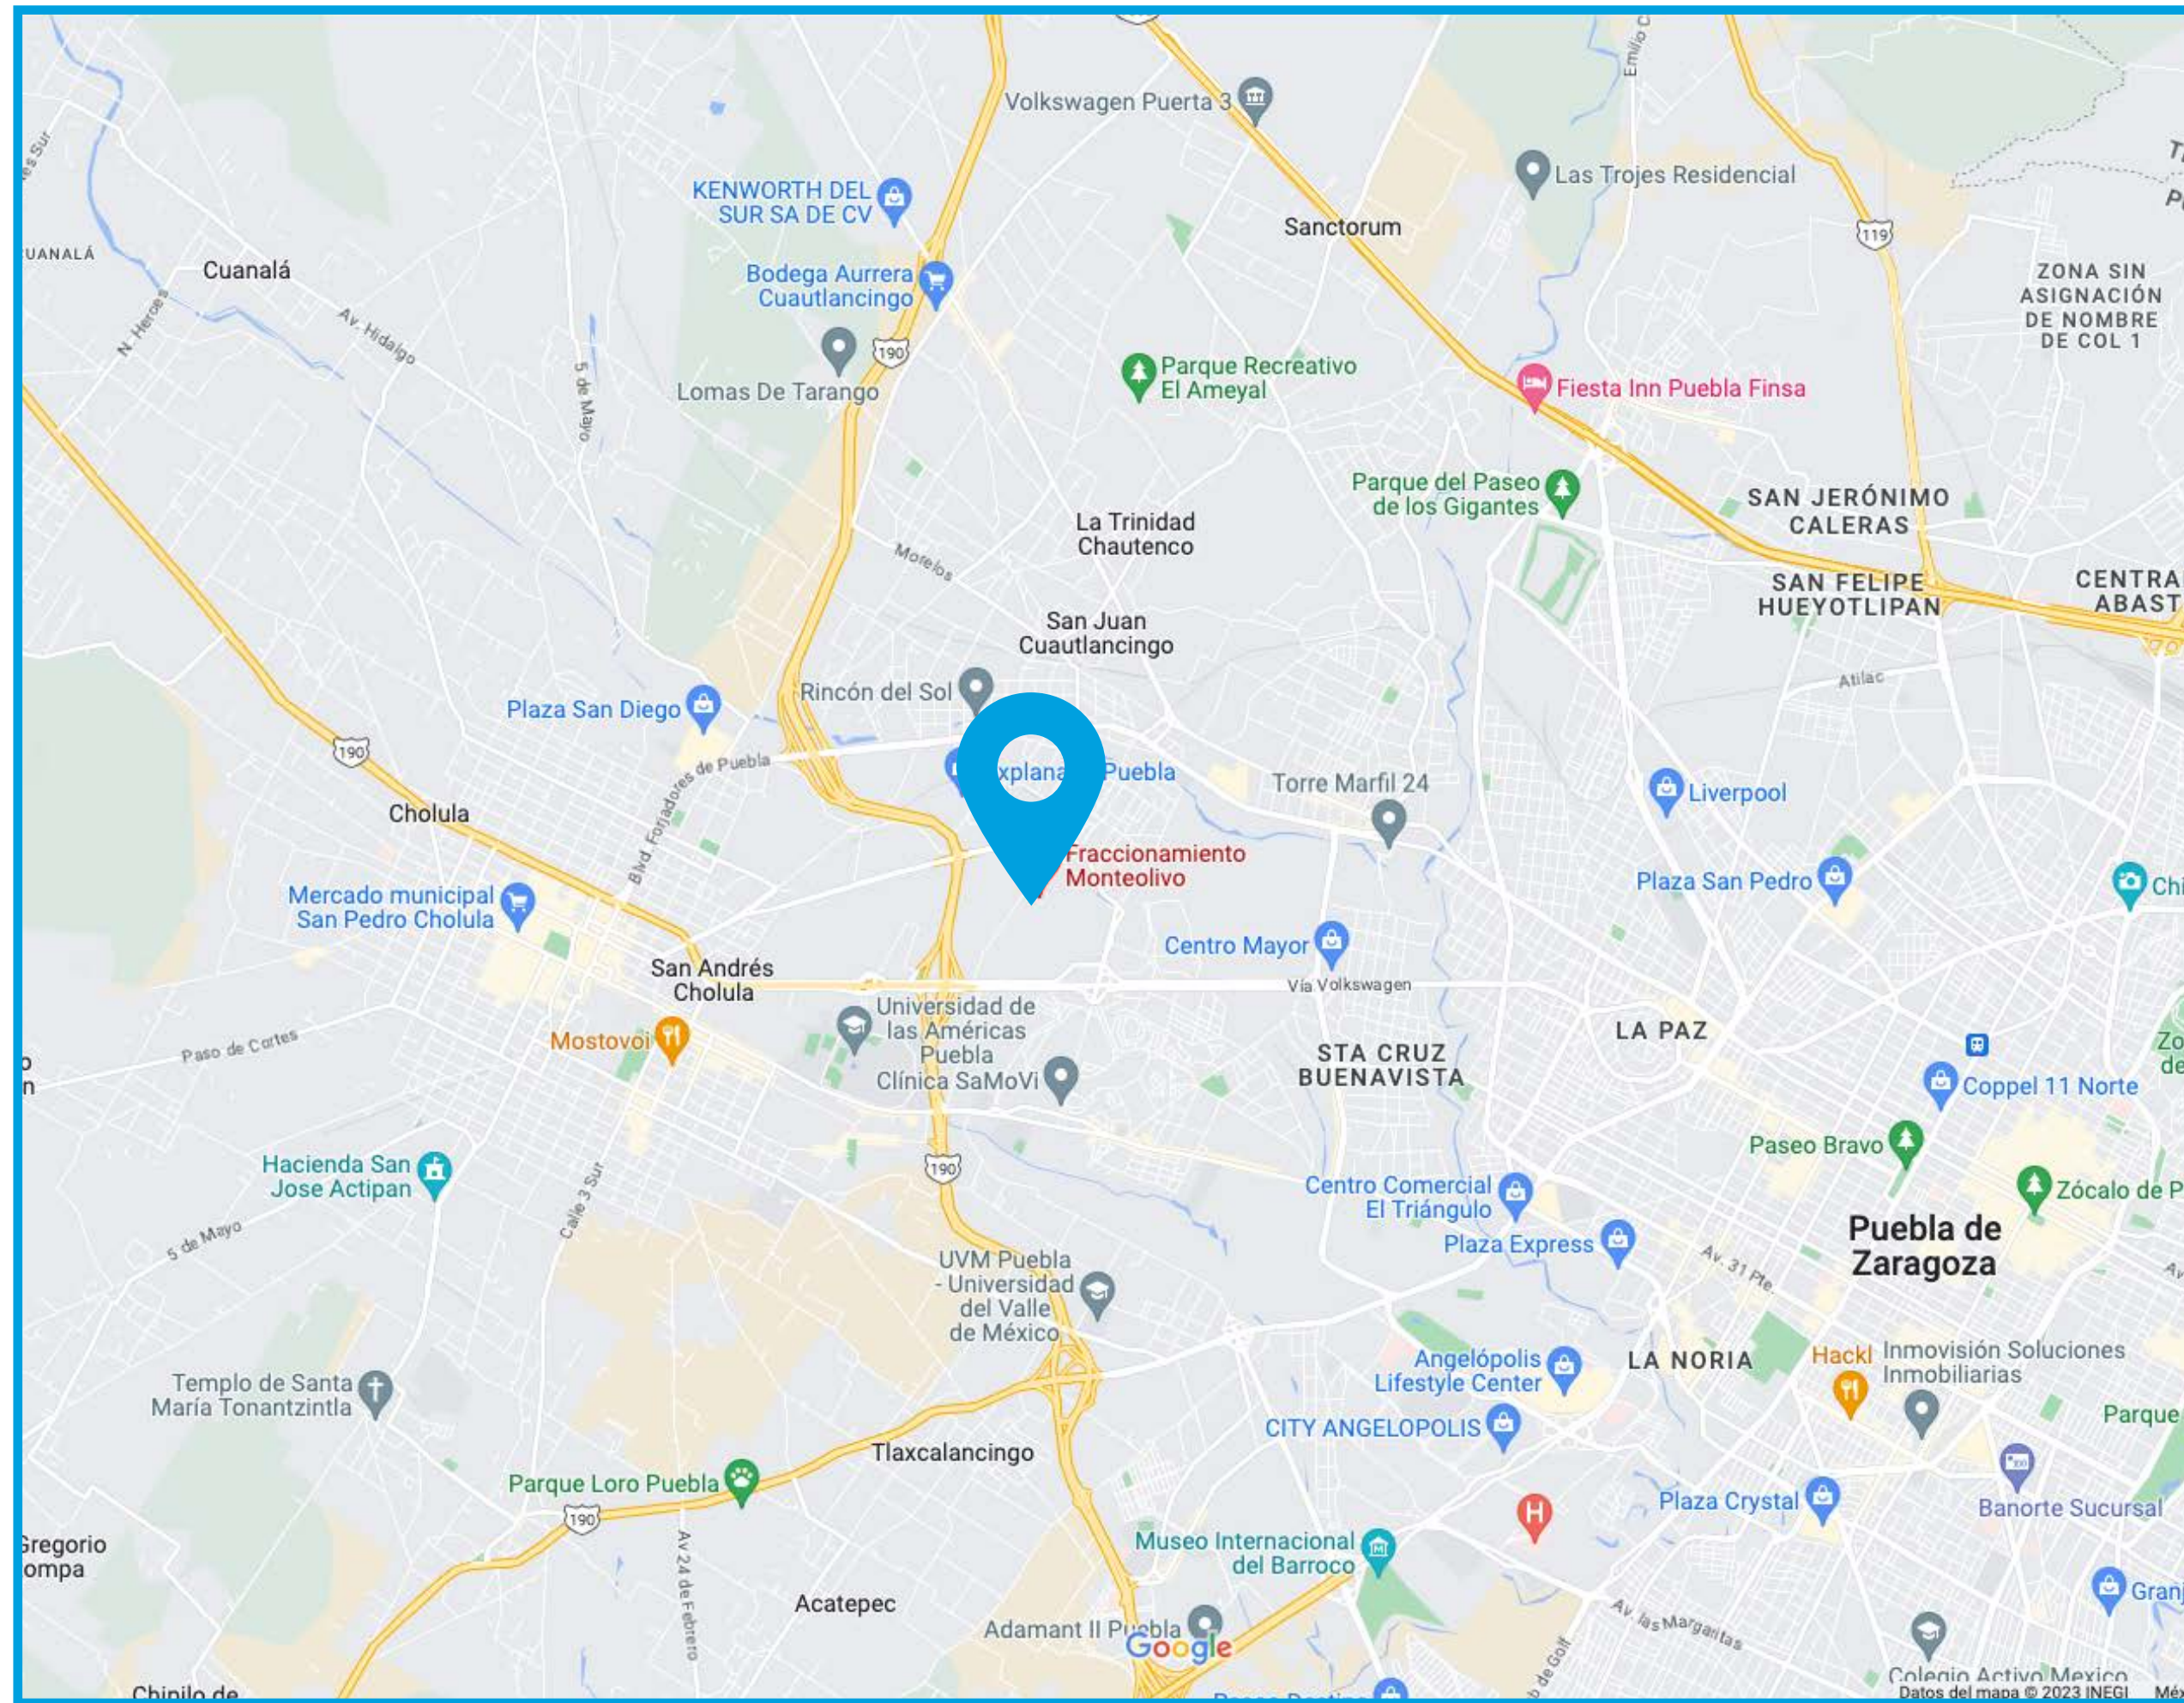

CASA  
**MONTE OLIVO**  
VENTA

100

**FRACCIONAMIENTO MONTE OLIVO, MOMOXPAN  
SAN PEDRO CHOLULA, PUEBLA**

Cercano a Recta a Cholula, Periférico, Club Deportivo Volkswagen, San Andrés Cholula.

CASA EN VENTA  
222 2130

## MICROUBICACIÓN

UBICACIÓN GOOGLE MAPS: <https://goo.gl/maps/hkfPXcRL3PsTz8qb8?coh=178571&entry=tt>

CASA | MONTE OLIVO