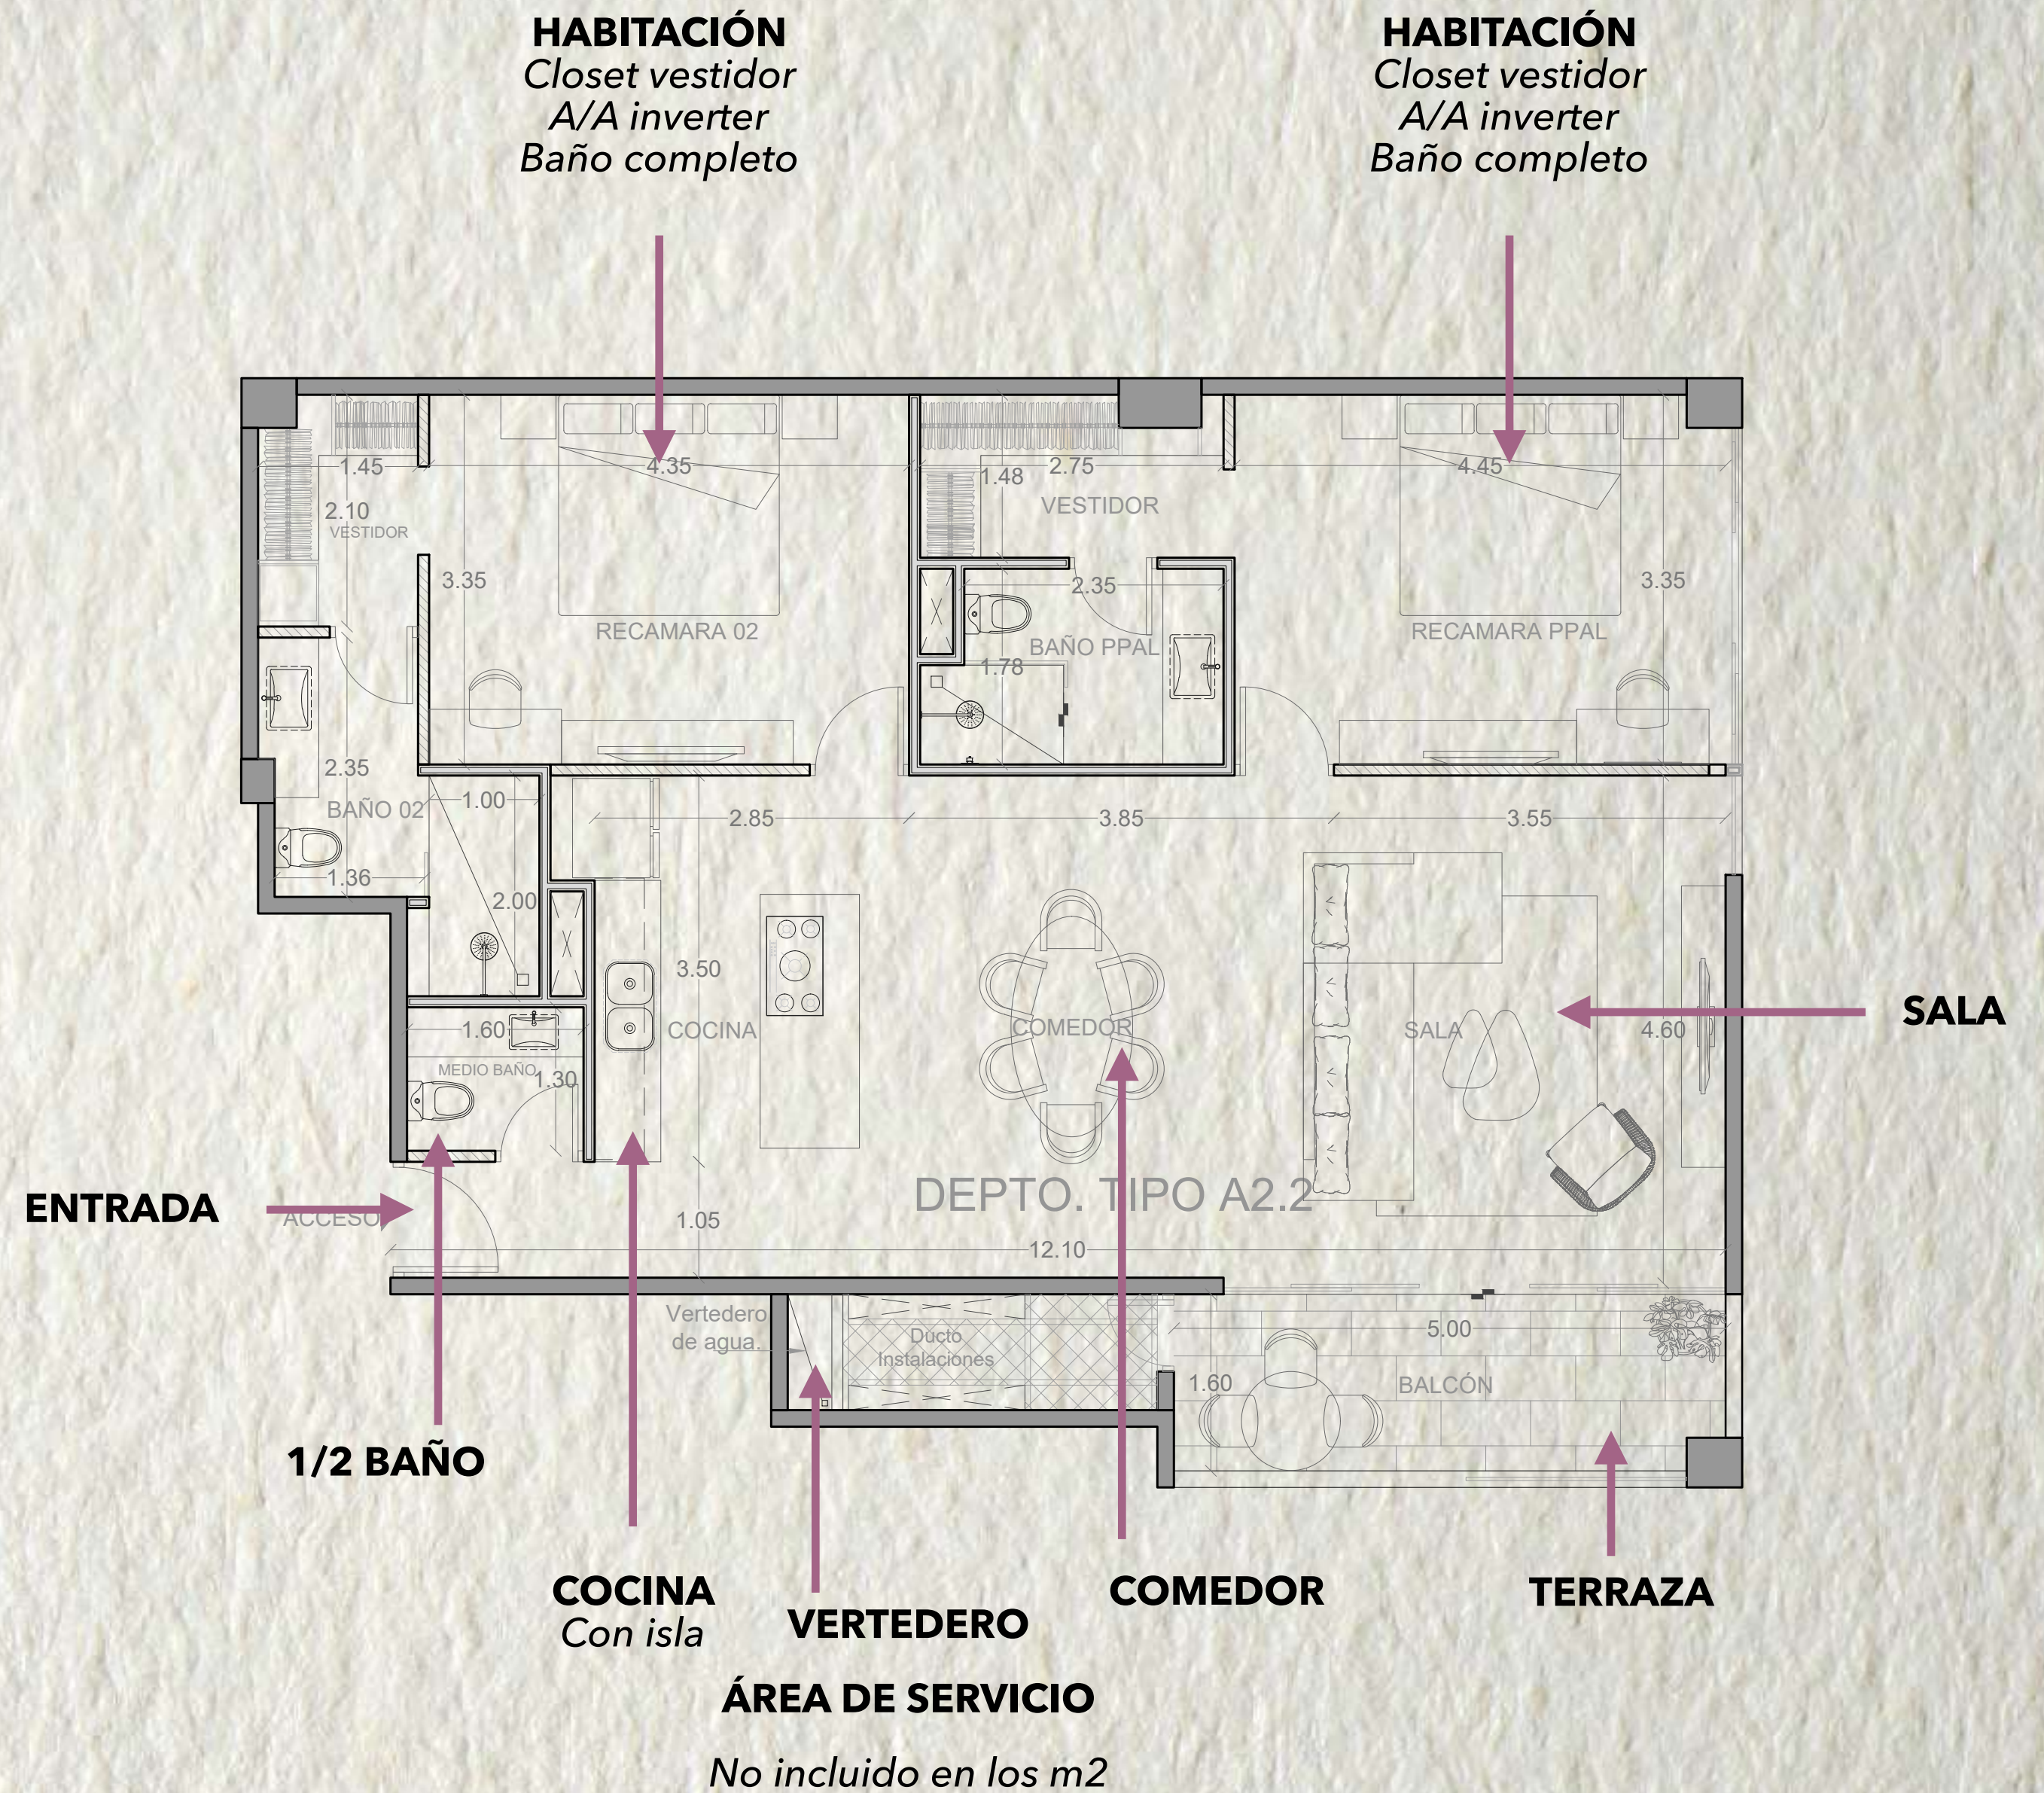

TERRAZA EXTERIOR

PRIVACIDAD

SOFIA esta diseñada para que cada departamento sea un espacio intimo.

SALA/ COMEDOR

COCINA INTEGRADA

BAÑO DE VISITAS

Un espacio eficiente
y acogedor.

RECAMARA

BAÑOS Y CLOSETS

Ambos cuartos cuentan con baños completos y walk in closets.

GARDEN FLOOR

MIDFLOOR

MIDFLOOR

- 44 Unidades
- 2 Cajones de estacionamiento por unidad
- 102 m² Interiores
- 13 m² Terraza

*Imágenes de carácter ilustrativo. Precio no incluye mobiliario ni decoración

MIDFLOOR B

MIDFLOOR B

- 4 Unidades
- 2 Cajones de estacionamiento por unidad
- 108 m² Interiores
- 9 m² Terraza

*Imágenes de carácter ilustrativo. Precio no incluye mobiliario ni decoración

PENTHOUSE A

ROOFTOP A