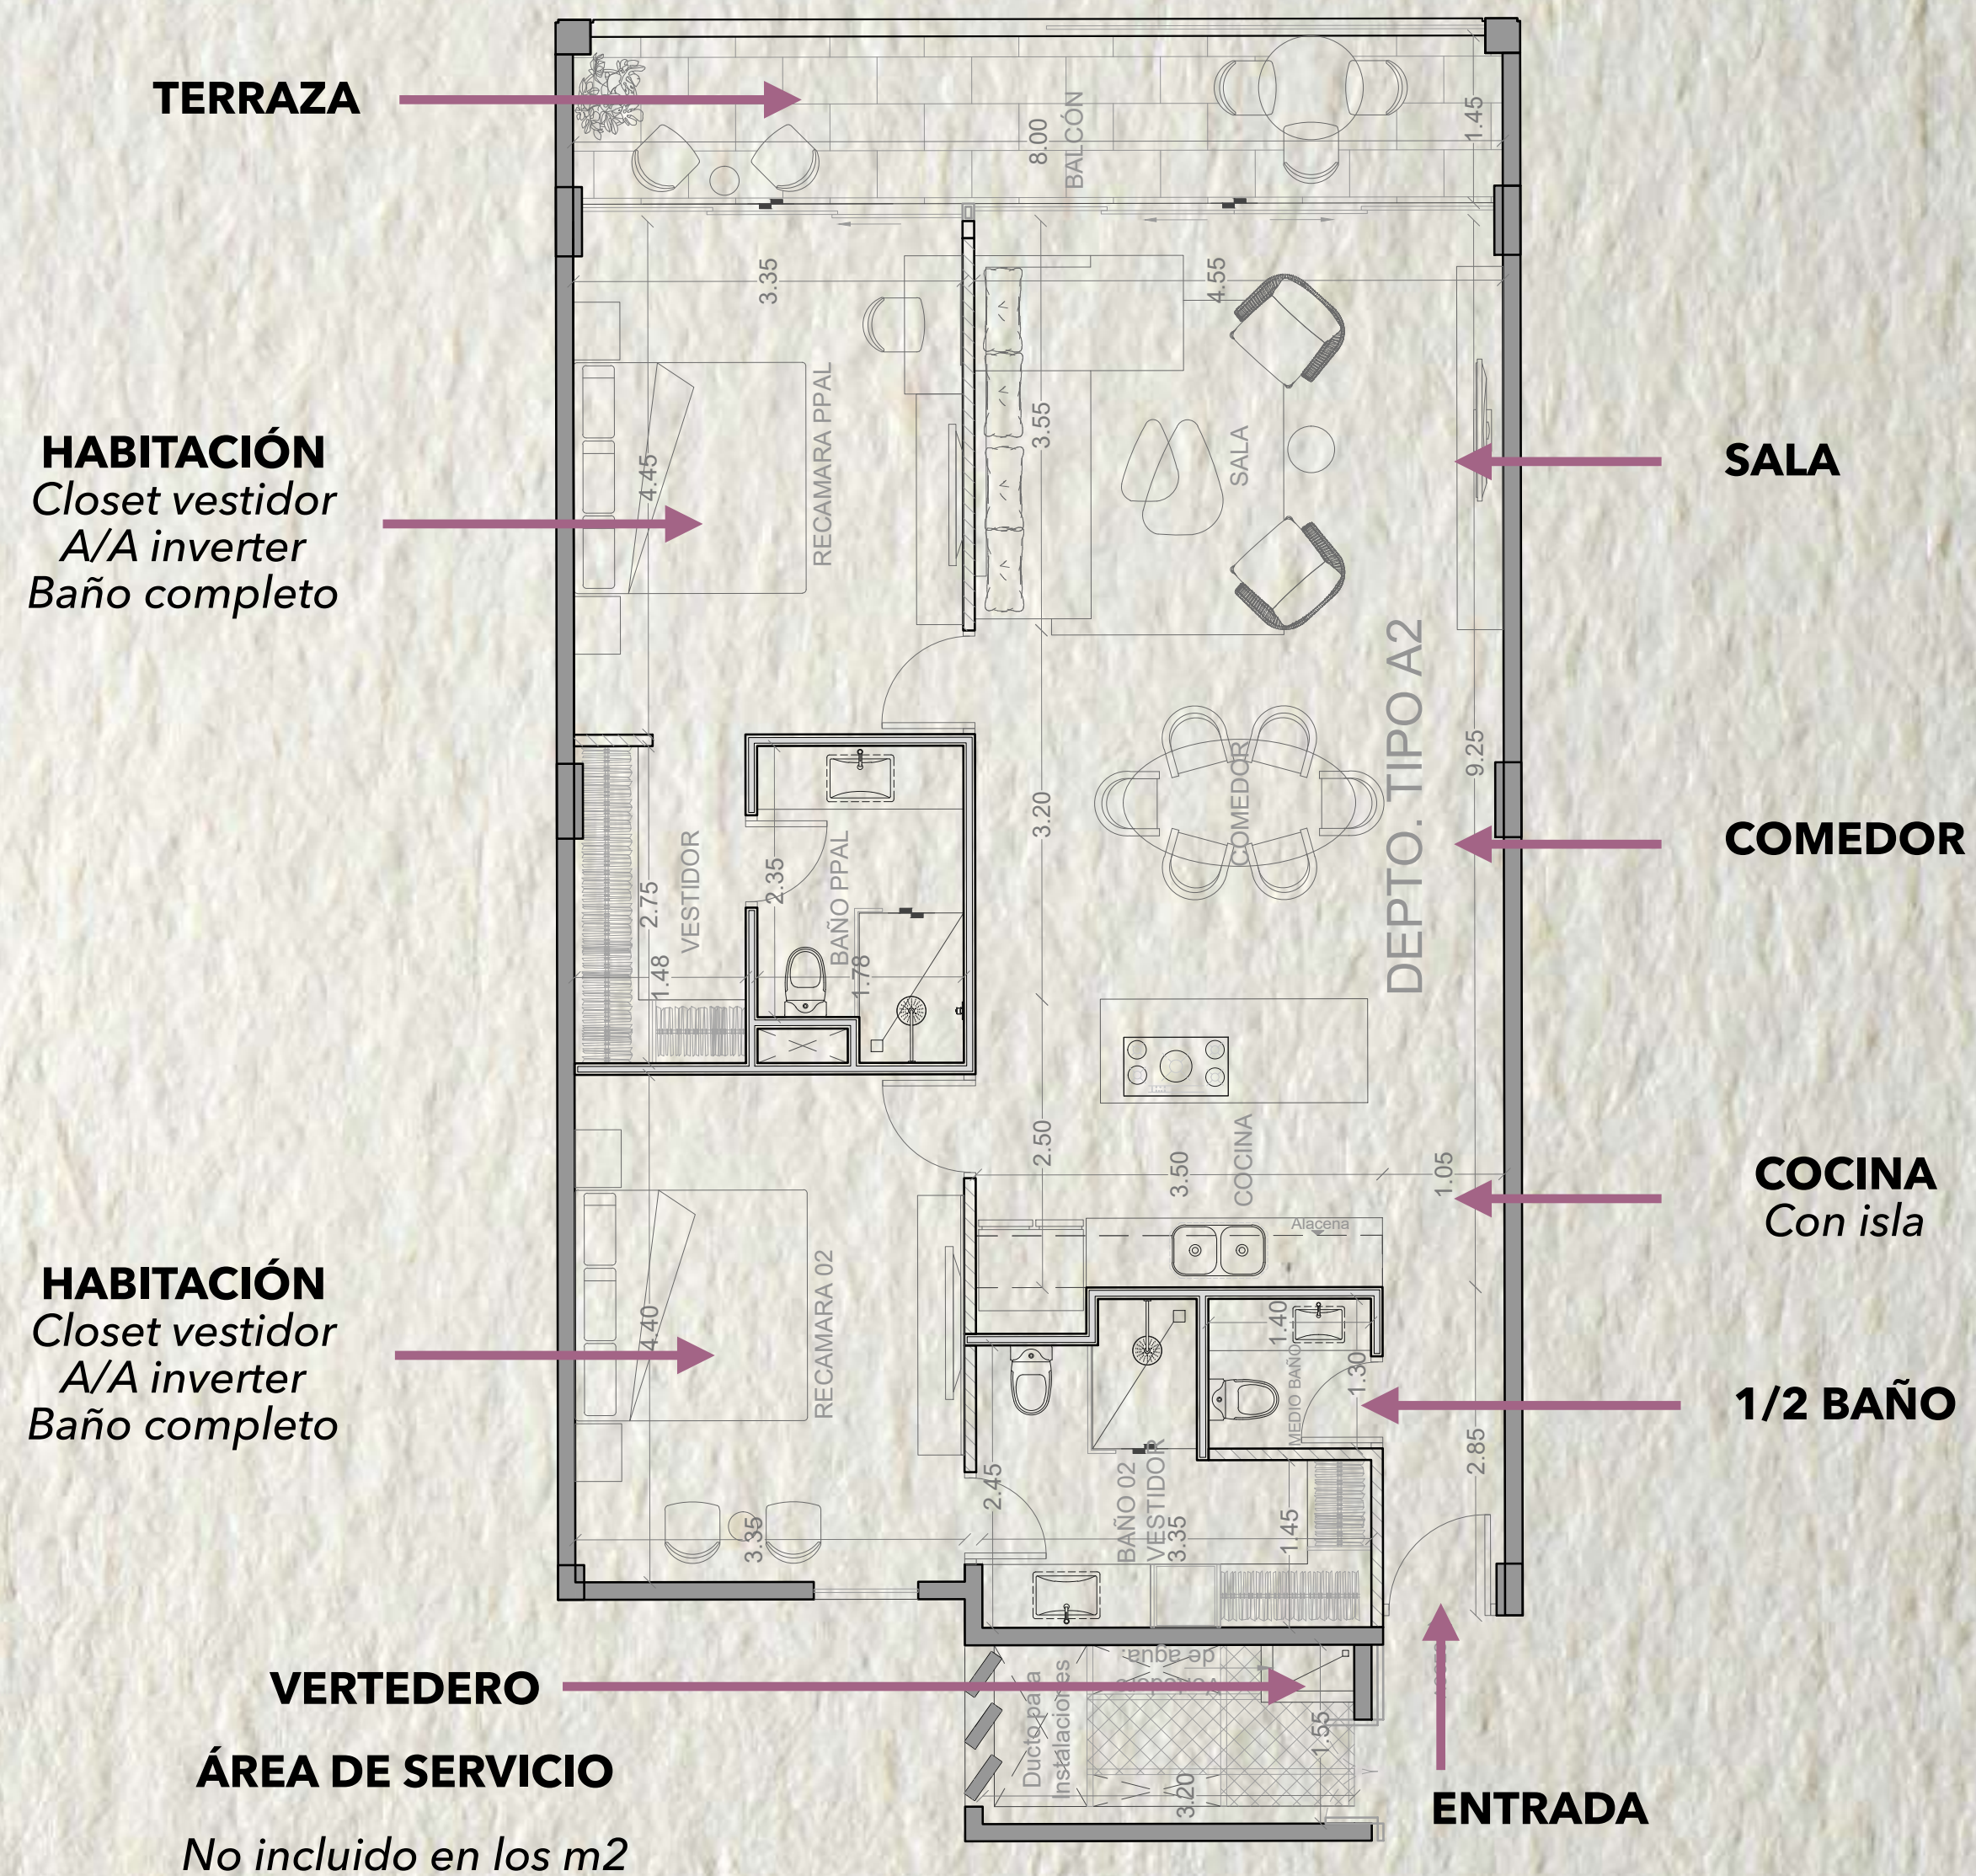

TERRAZA EXTERIOR

PRIVACIDAD

SOFIA esta diseñada para que cada departamento sea un espacio intimo.

SALA/ COMEDOR

COCINA INTEGRADA

BAÑO DE VISITAS

Un espacio eficiente
y acogedor.

RECAMARA

BAÑOS Y CLOSETS

Ambos cuartos cuentan con baños completos y walk in closets.

GARDEN FLOOR

MIDFLOOR

MIDFLOOR

- 44 Unidades
- 2 Cajones de estacionamiento por unidad
- 102 m² Interiores
- 13 m² Terraza

*Imágenes de carácter ilustrativo. Precio no incluye mobiliario ni decoración

MIDFLOOR B

MIDFLOOR B

- 4 Unidades
- 2 Cajones de estacionamiento por unidad
- 108 m² Interiores
- 9 m² Terraza

*Imágenes de carácter ilustrativo. Precio no incluye mobiliario ni decoración

PENTHOUSE A

ROOFTOP A