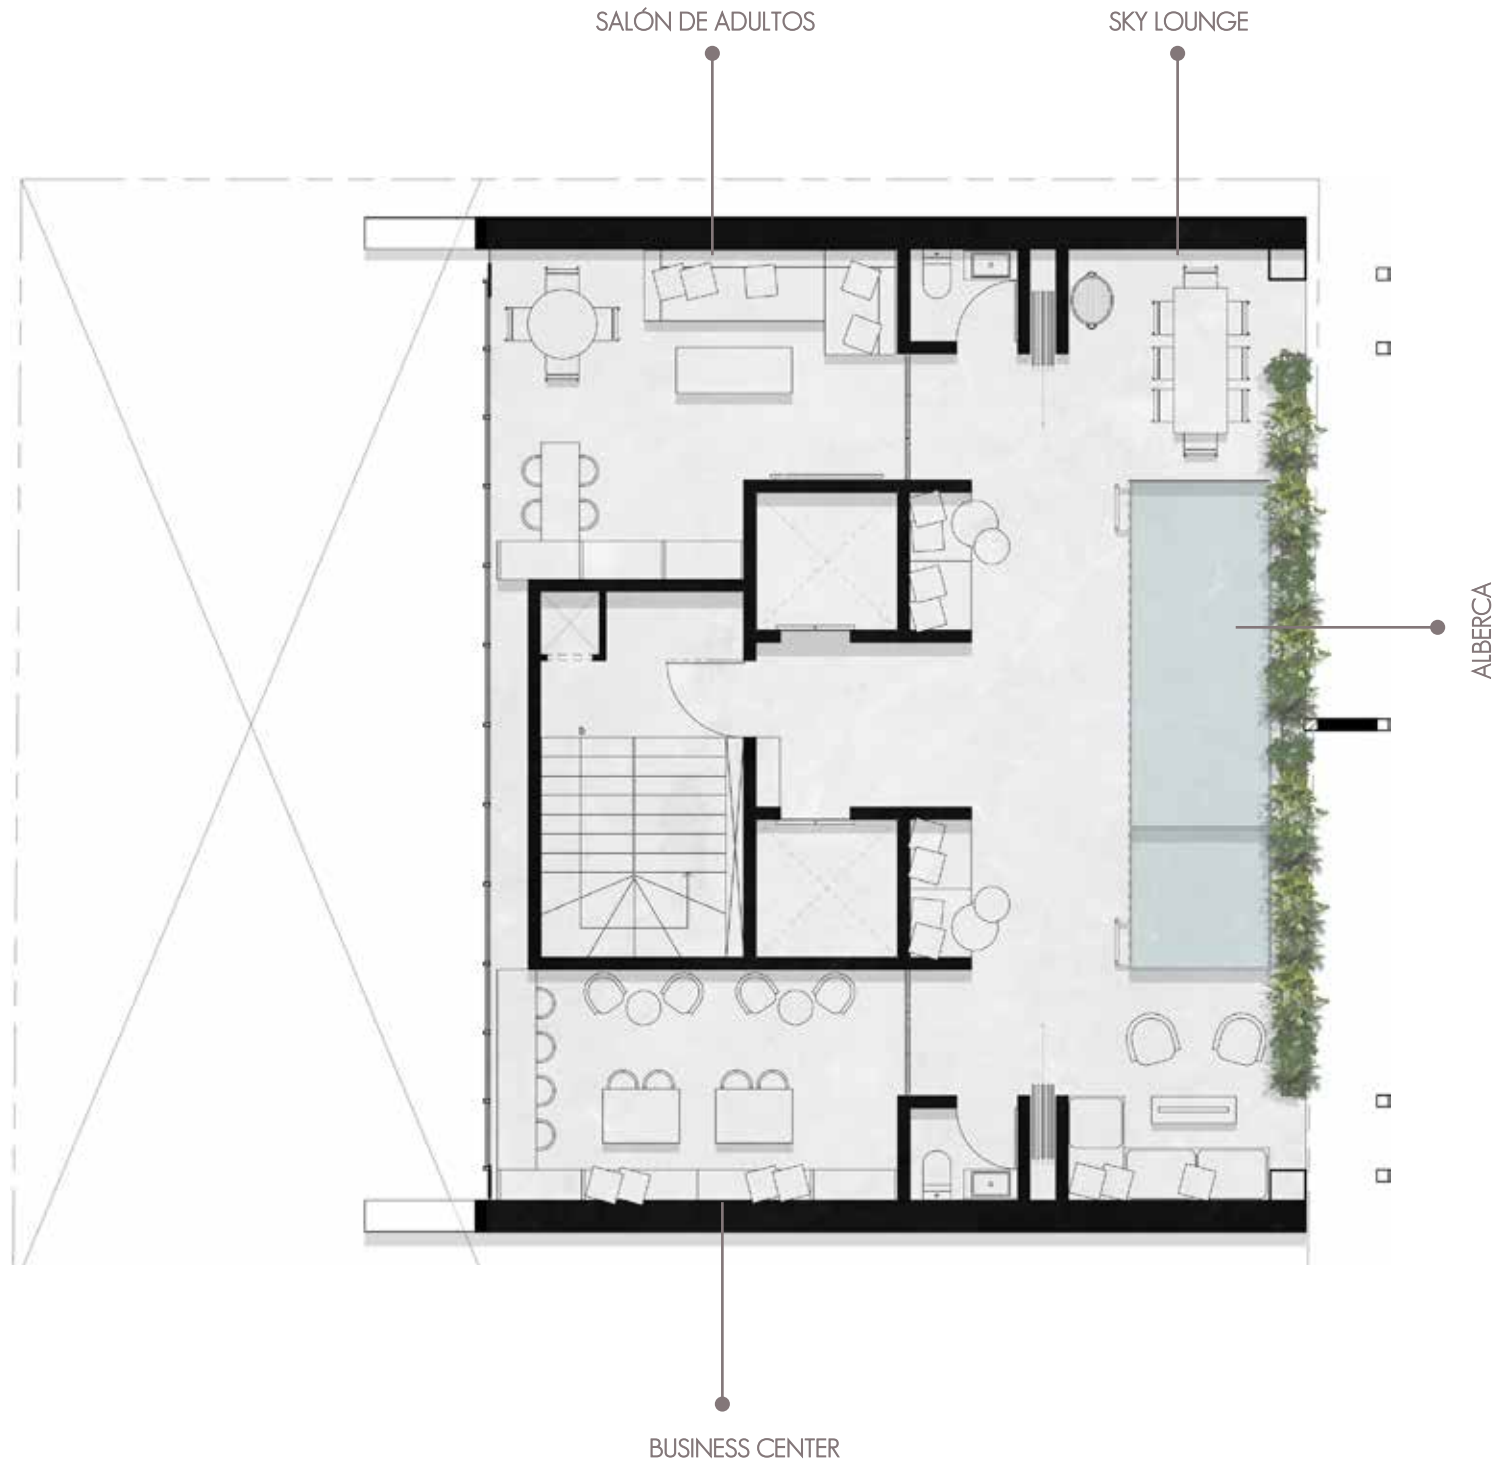

A detailed architectural sketch of a multi-story building under construction. The drawing shows the structural steel framework, including columns, beams, and floor slabs. The building is tall and rectangular, with a slightly tapered top. In the background, there are faint sketches of other buildings and a dome-shaped structure, suggesting an urban setting. The overall style is a fine-line architectural drawing. The text 'CASA COLÓN' is overlaid in the center of the image in a dark green, sans-serif font.

FIESTA MENDOZA

vip

Galeria Afirme

Toucan

CH

Diseño de:
MRDARQUITECTOS

Casa Colón un proyecto de 19 niveles, con un diseño único y vanguardista, permite tener acceso directo a los más importantes corporativos del principal centro financiero del país que diariamente recibe a más de dos millones de personas.

Departamentos con un diseño en el que sobresale la eficiencia y aprovechamiento de los espacios, desde 28 hasta 47 metros cuadrados con una recámara y altura de 3.5 metros, ofrecen la posibilidad de acceder al mercado de renta con una ecuación de valor inmejorable, ya que su escala, esquema de pago y monto de inversión permiten un retorno muy superior a cualquier referencia en la zona.

DEPARTAMENTO 3

DEPARTAMENTO 1

DEPARTAMENTO 2

Plantas tipo 20

Plantas tipo 21

Amenidades

Plantas tipo amenidades

Plantas tipo amenidades