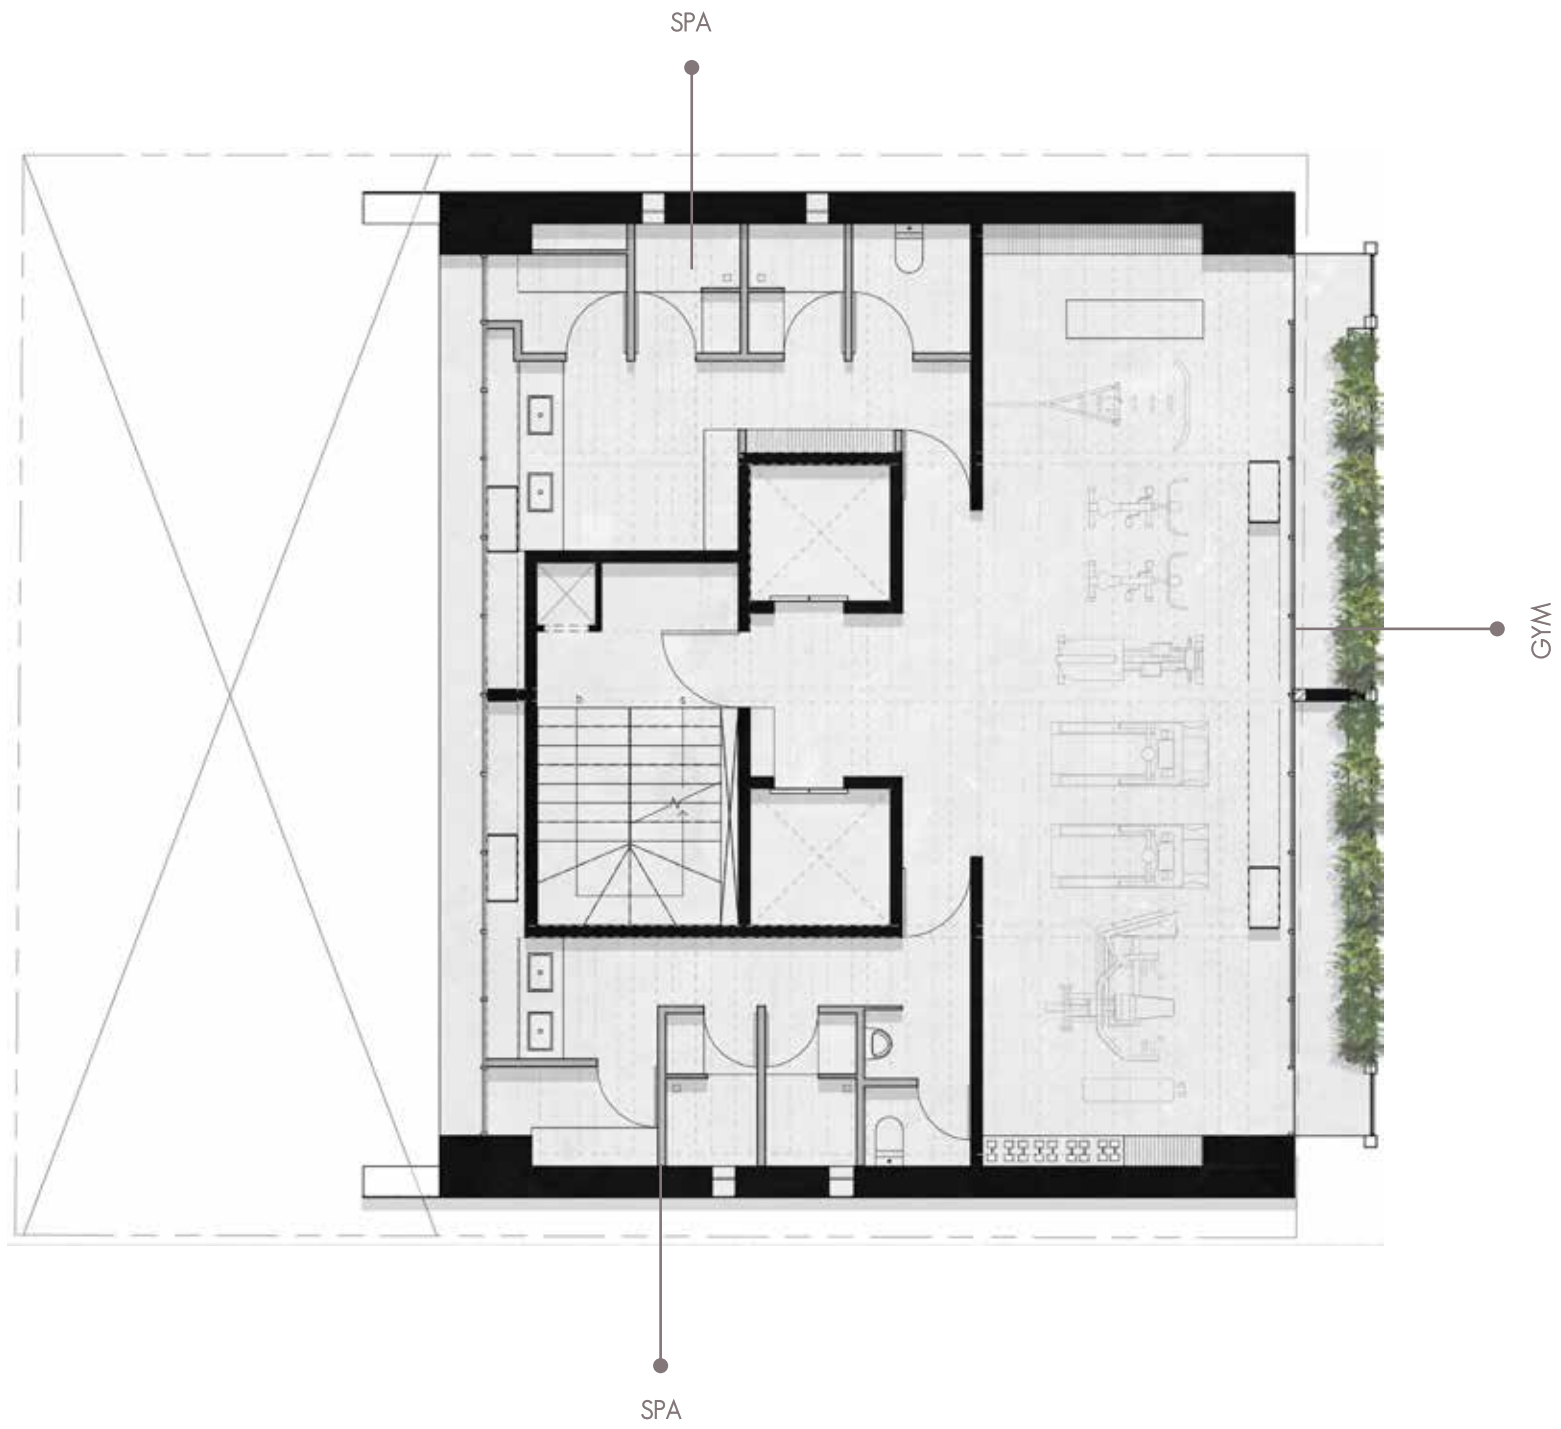

A detailed architectural sketch of a multi-story building under construction. The drawing shows the structural steel framework, including columns, beams, and floor slabs. The building is tall and rectangular, with a slightly tapered top. In the background, there are faint sketches of other buildings and a dome-shaped structure, suggesting an urban setting. The overall style is a fine-line architectural drawing. The text 'CASA COLÓN' is overlaid in the center of the image in a dark green, sans-serif font.

FIESTA MENDOZA

vip

Galeria Afirme

Toucan

CH

Diseño de:
MRDARQUITECTOS

Casa Colón un proyecto de 19 niveles, con un diseño único y vanguardista, permite tener acceso directo a los más importantes corporativos del principal centro financiero del país que diariamente recibe a más de dos millones de personas.

Departamentos con un diseño en el que sobresale la eficiencia y aprovechamiento de los espacios, desde 28 hasta 47 metros cuadrados con una recámara y altura de 3.5 metros, ofrecen la posibilidad de acceder al mercado de renta con una ecuación de valor inmejorable, ya que su escala, esquema de pago y monto de inversión permiten un retorno muy superior a cualquier referencia en la zona.

DEPARTAMENTO 3

DEPARTAMENTO 1

DEPARTAMENTO 2

Plantas tipo 20

Plantas tipo 21

Amenidades

Plantas tipo amenidades

Plantas tipo amenidades