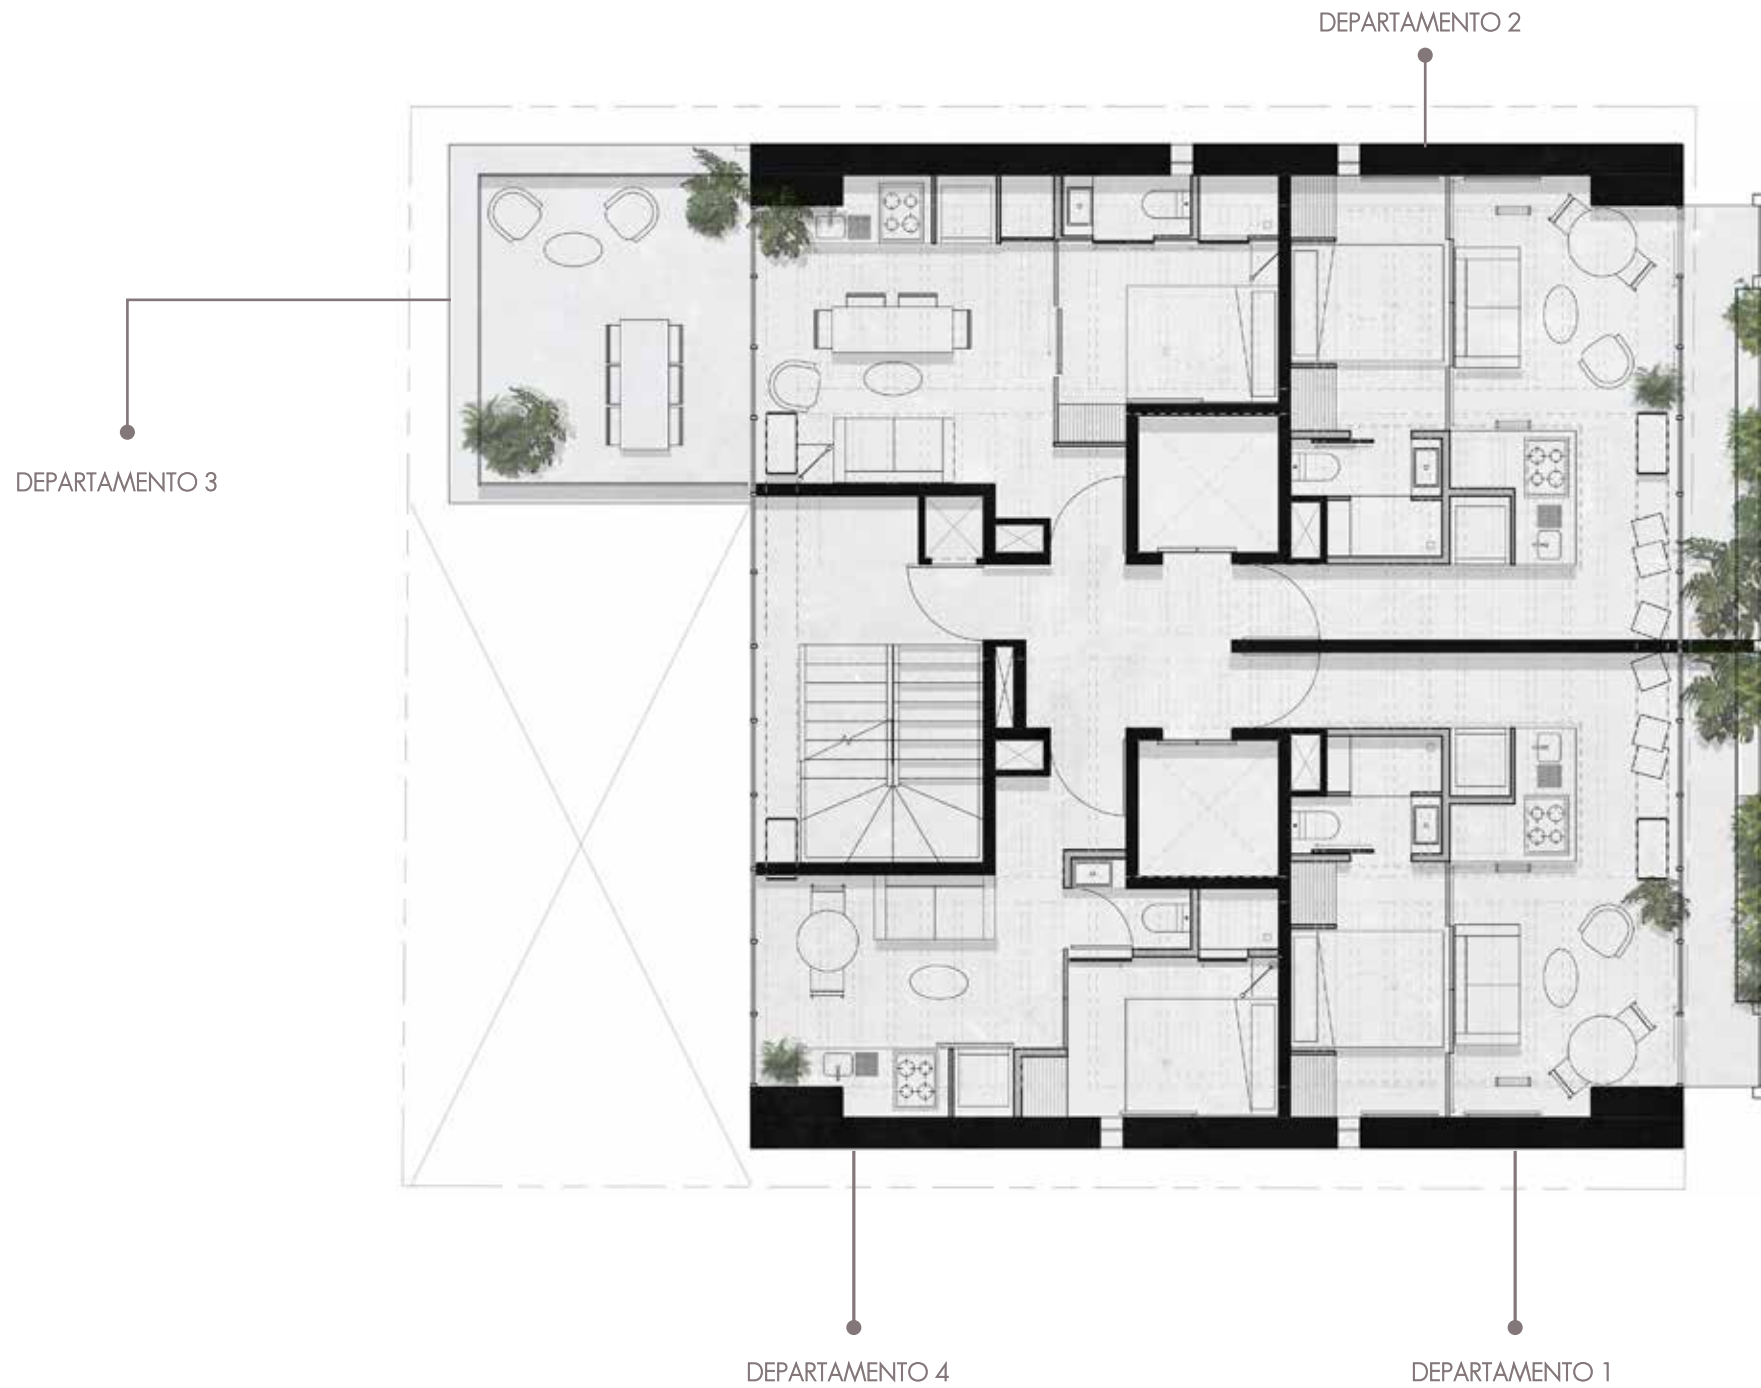

Plantas tipo 9