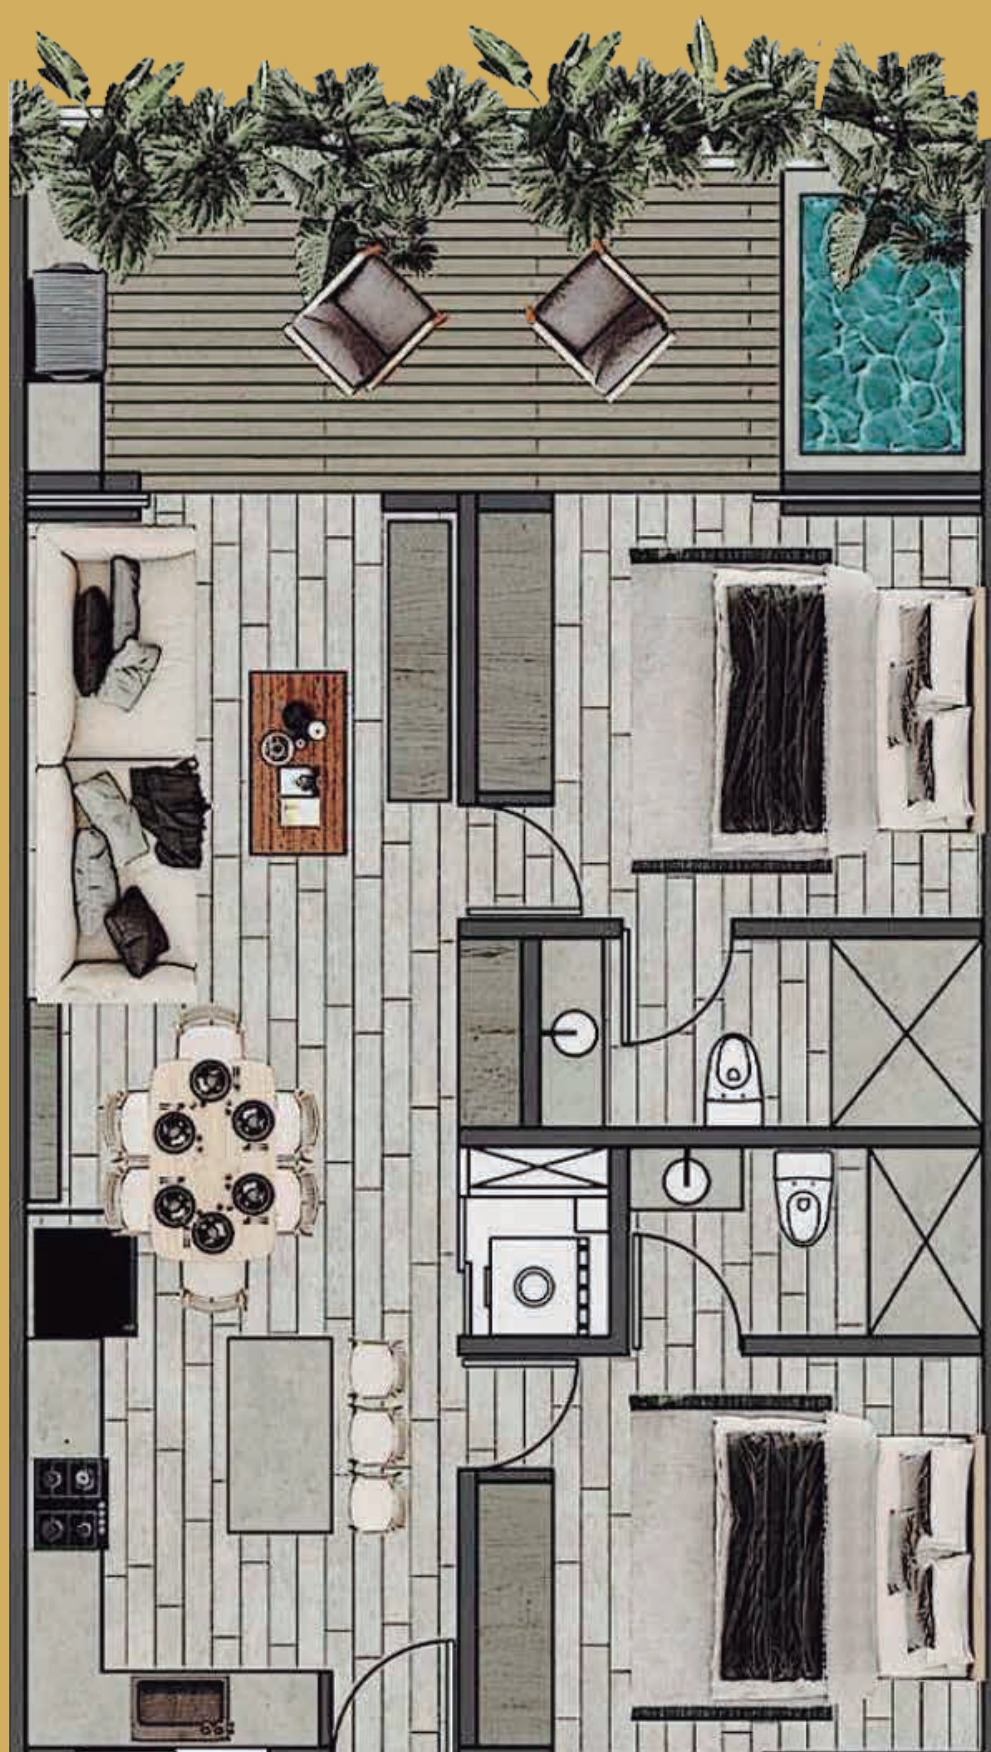

deja-vu
Tulum

Tipologias

deja-vu
Tulum

deja-vu
Tulum

Master Plan

Exclusivo desarrollo de 2 torres y 45 residencias en un enigmático diseño.

Residencias de 2 y 3 habitaciones con alberca y sistema lock off*.

MODELO *A*

INTERIOR: 78.62 m²
TERRAZA: 21.97 m²
BALCÓN: 9.43 m²

TOTAL: 110.02 m²

MODELO

INTERIOR: 87.20 m²
TERRAZA: 21.97 m²
BALCÓN: 9.43 m²

TOTAL: 118.60 m²

MODELO *C*

INTERIOR: 78.62 m²
TERRAZA: 20.17 m²
BALCÓN: 11.12 m²
PISCINA: 16.88 m²

TOTAL: 126.79 m²

MODELO

INTERIOR: 87.21 m²
TERRAZA: 20.16 m²
BALCÓN: 11.12 m²
PISCINA: 16.88 m²

TOTAL: 135.377 m²

MODELO PH

INTERIOR: 119.67 m²

TERRAZA: 22.65 m²

BALCÓN: 13.94 m²