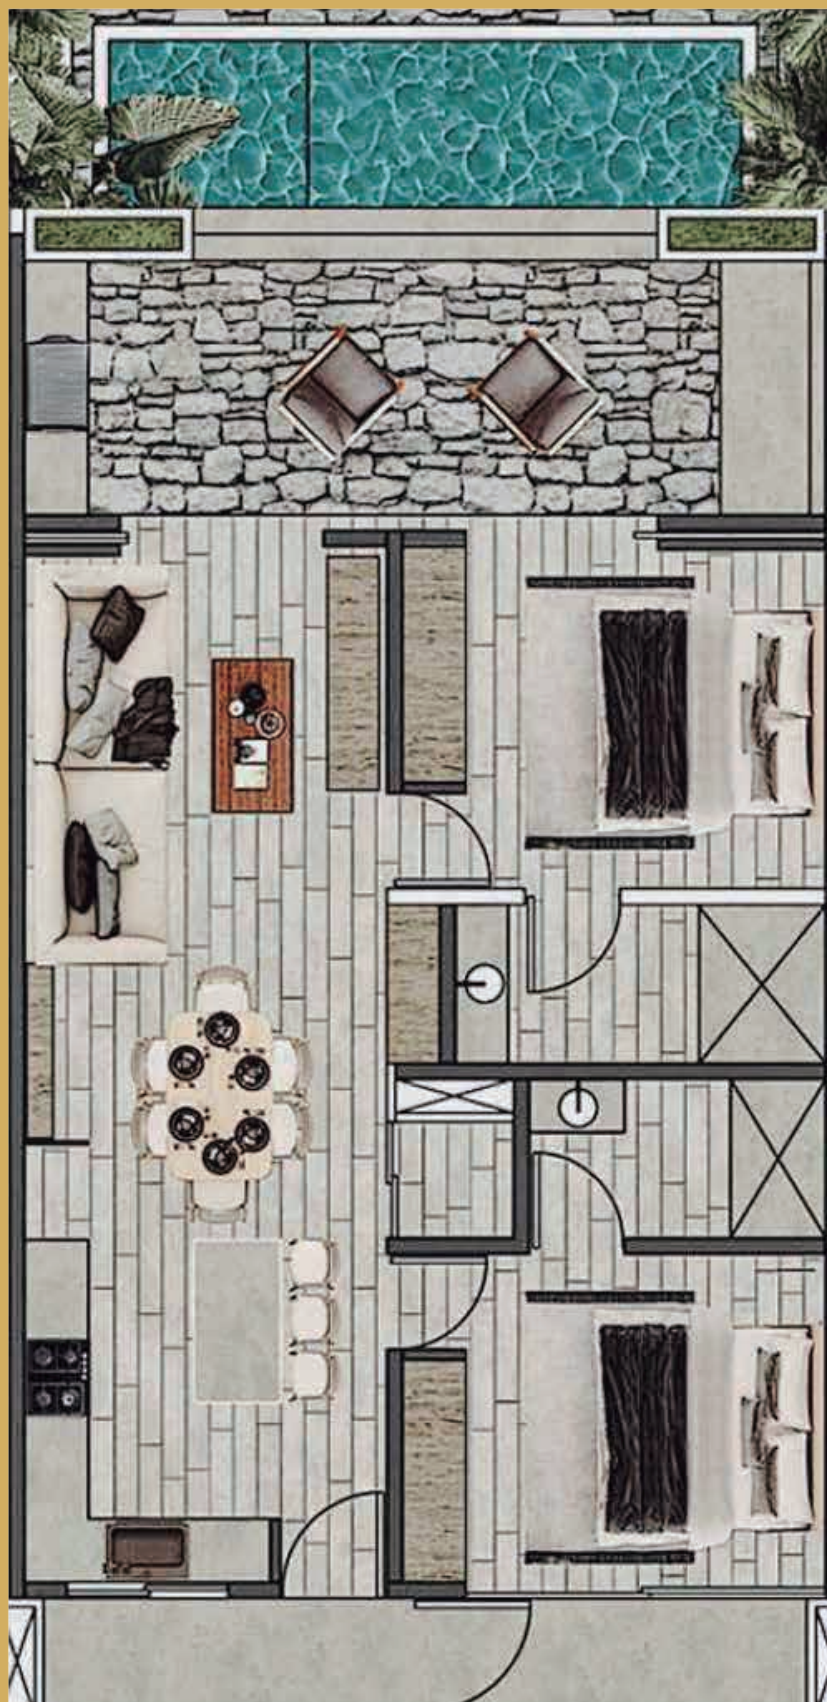

deja-vu
Tulum

Tipologias

deja-vu
Tulum

deja-vu
Tulum

Master Plan

Exclusivo desarrollo de 2 torres y 45 residencias en un enigmático diseño.

Residencias de 2 y 3 habitaciones con alberca y sistema lock off*.

MODELO *A*

INTERIOR: 78.62 m²
TERRAZA: 21.97 m²
BALCÓN: 9.43 m²

TOTAL: 110.02 m²

MODELO

INTERIOR: 87.20 m²
TERRAZA: 21.97 m²
BALCÓN: 9.43 m²

TOTAL: 118.60 m²

MODELO *C*

INTERIOR: 78.62 m²
TERRAZA: 20.17 m²
BALCÓN: 11.12 m²
PISCINA: 16.88 m²

TOTAL: 126.79 m²

MODELO

INTERIOR: 87.21 m²
TERRAZA: 20.16 m²
BALCÓN: 11.12 m²
PISCINA: 16.88 m²

TOTAL: 135.377 m²

MODELO PH

INTERIOR: 119.67 m²

TERRAZA: 22.65 m²

BALCÓN: 13.94 m²