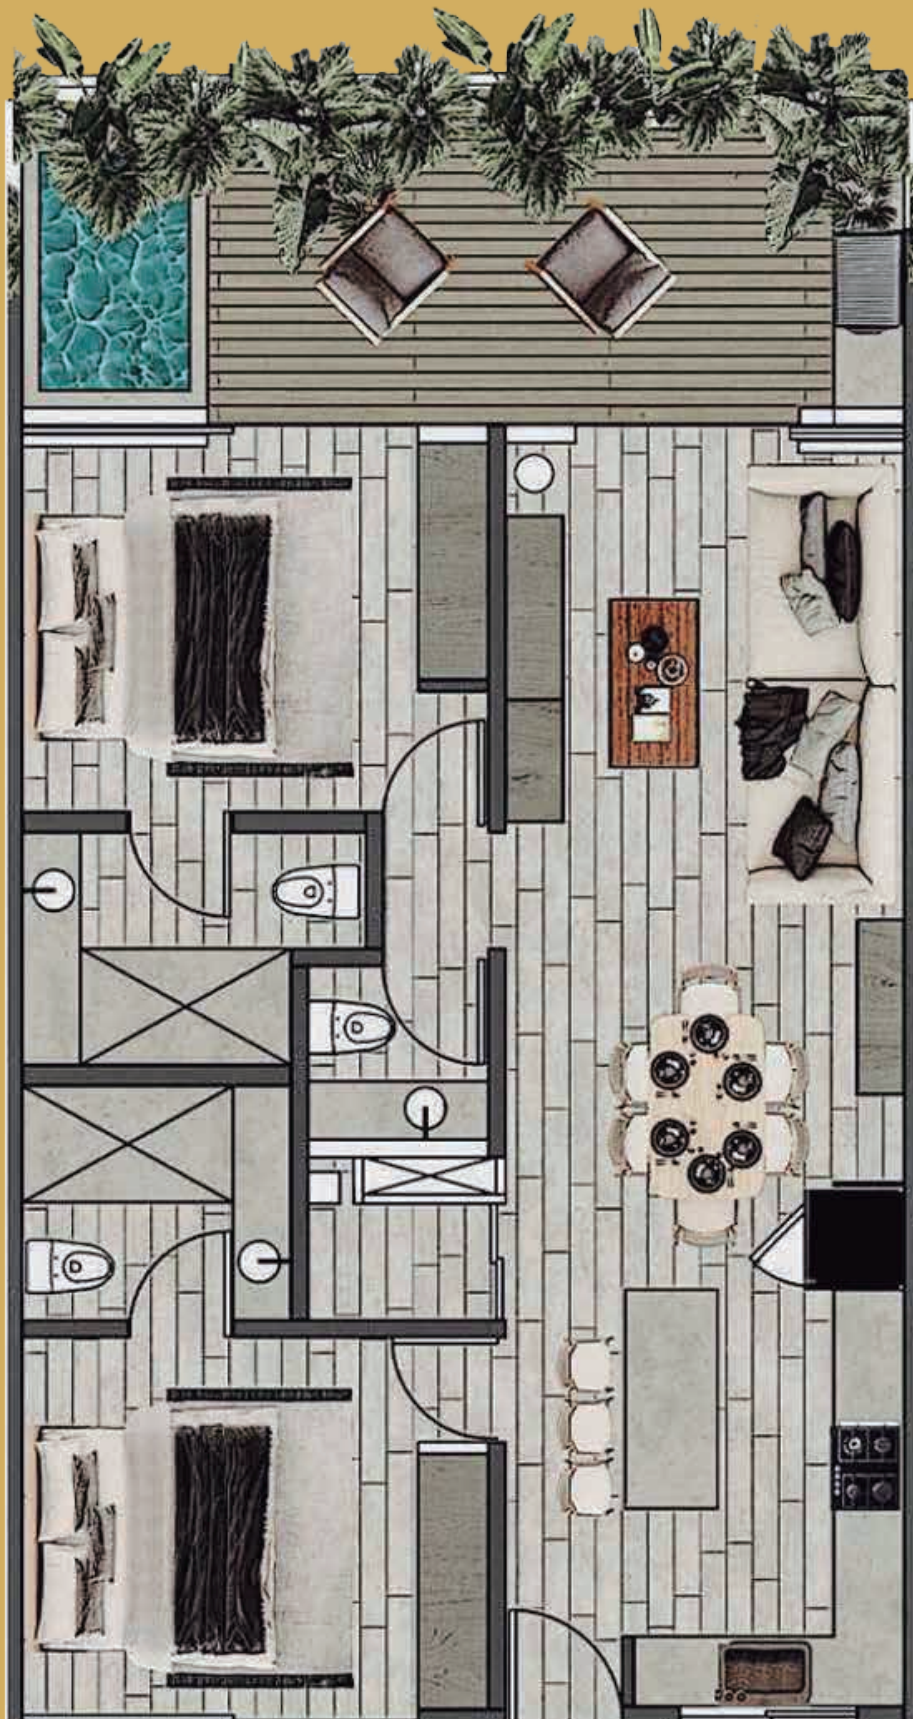

deja-vu
Tulum

Tipologias

deja-vu
Tulum

deja-vu
Tulum

Master Plan

Exclusivo desarrollo de 2 torres y 45 residencias en un enigmático diseño.

Residencias de 2 y 3 habitaciones con alberca y sistema lock off*.

MODELO *A*

INTERIOR: 78.62 m²
TERRAZA: 21.97 m²
BALCÓN: 9.43 m²

TOTAL: 110.02 m²

MODELO

INTERIOR: 87.20 m²
TERRAZA: 21.97 m²
BALCÓN: 9.43 m²

TOTAL: 118.60 m²

MODELO *C*

INTERIOR: 78.62 m²
TERRAZA: 20.17 m²
BALCÓN: 11.12 m²
PISCINA: 16.88 m²

TOTAL: 126.79 m²

MODELO

INTERIOR: 87.21 m²
TERRAZA: 20.16 m²
BALCÓN: 11.12 m²
PISCINA: 16.88 m²

TOTAL: 135.377 m²

MODELO PH

INTERIOR: 119.67 m²

TERRAZA: 22.65 m²

BALCÓN: 13.94 m²