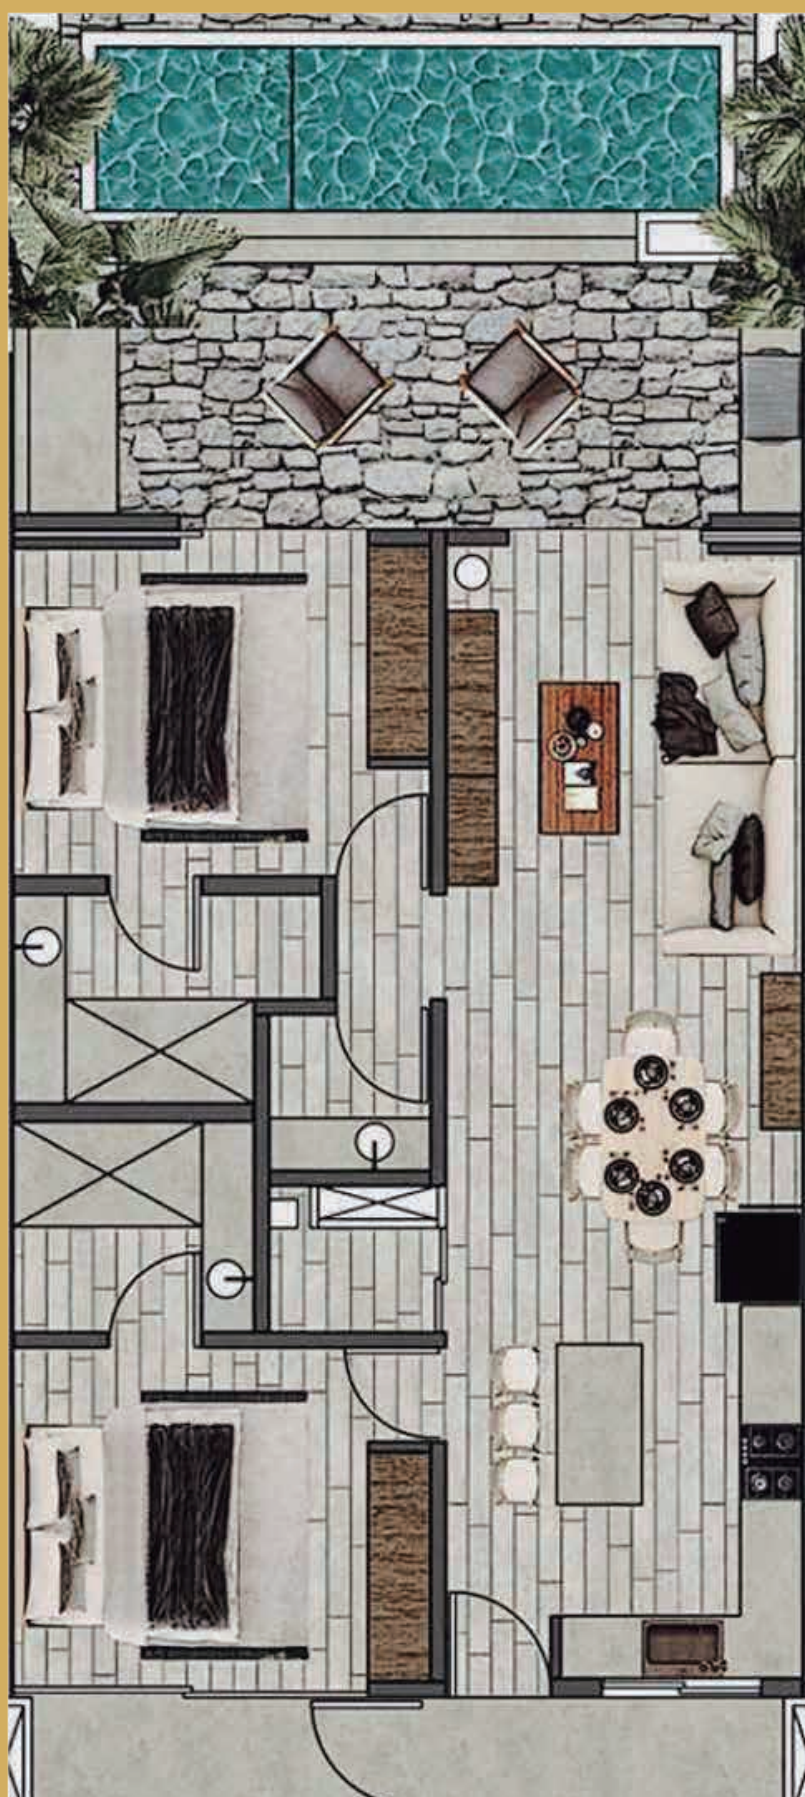

deja-vu
Tulum

Tipologias

deja-vu
Tulum

deja-vu
Tulum

Master Plan

Exclusivo desarrollo de 2 torres y 45 residencias en un enigmático diseño.

Residencias de 2 y 3 habitaciones con alberca y sistema lock off*.

MODELO *A*

INTERIOR: 78.62 m²
TERRAZA: 21.97 m²
BALCÓN: 9.43 m²

TOTAL: 110.02 m²

MODELO

INTERIOR: 87.20 m²
TERRAZA: 21.97 m²
BALCÓN: 9.43 m²

TOTAL: 118.60 m²

MODELO *C*

INTERIOR: 78.62 m²
TERRAZA: 20.17 m²
BALCÓN: 11.12 m²
PISCINA: 16.88 m²

TOTAL: 126.79 m²

MODELO

INTERIOR: 87.21 m²
TERRAZA: 20.16 m²
BALCÓN: 11.12 m²
PISCINA: 16.88 m²

TOTAL: 135.377 m²

MODELO PH

INTERIOR: 119.67 m²

TERRAZA: 22.65 m²

BALCÓN: 13.94 m²