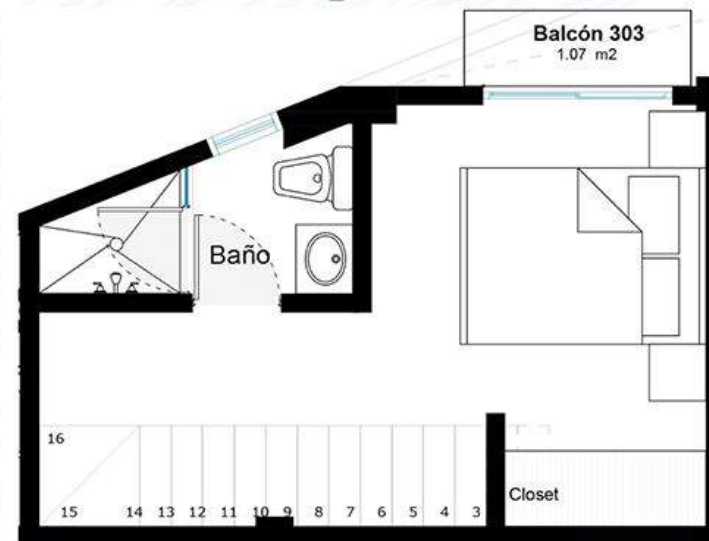

Sala

Comedor

Cocina Integral

Tipo 1

*Los metros cuadrados pueden variar. / *Los renders, planos y precios pueden cambiar sin previo aviso.

M² Área Habitable
57.59m²

Balcones -2
6.70m²

Área Total
64.29m²

Recámaras
2

Baños
2

Sala

Comedor

Cocina Integral

Tipo 2

*Los metros cuadrados pueden variar. / *Los renders, planos y precios pueden cambiar sin previo aviso.

M² Área Habitable
37.10m²

Balcón
2.14m²

Área Total
39.24m²

Recámara
1

Baño
1

Sala

Comedor

Cocina Integral

Tipo 3

N2

N1

*Los metros cuadrados pueden variar. / *Los renders, planos y precios pueden cambiar sin previo aviso.

Ubicación

Gran Exposición

Locales

Desde 28.11m² a 61.71m²

| | |
|------------------------------------|------------------|
| Precio por m ² Promedio | |
| Renta | \$500 |
| Ejemplo | |
| Local 30m ² | \$15,000 mensual |