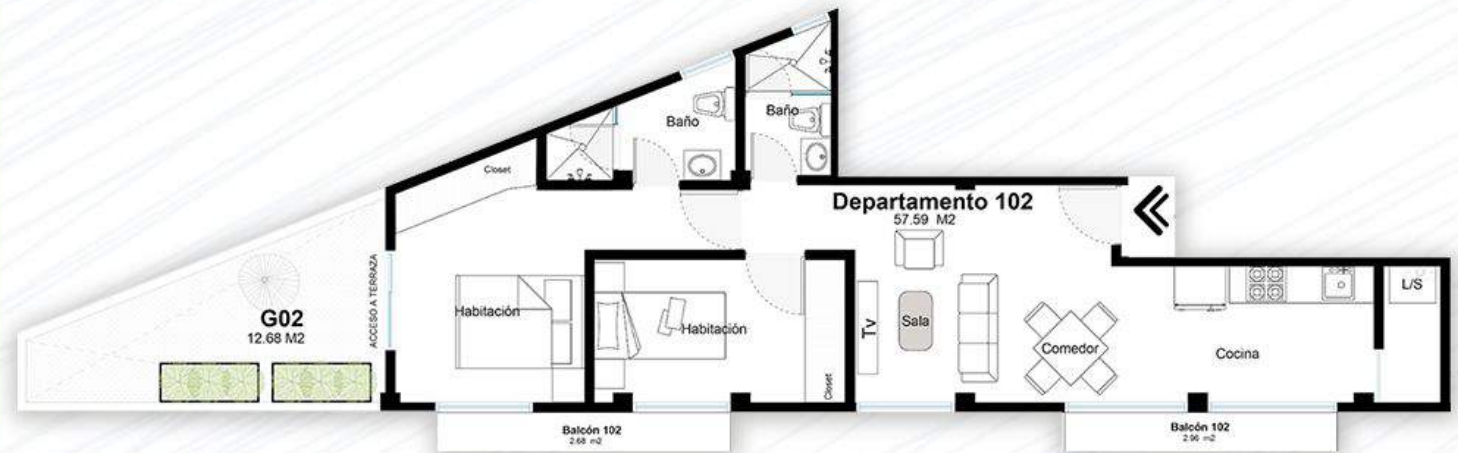

M² Área Habitable
66.19m²

Balcón
4.47m²

Terraza
28.51m²

Área Total
99.17m²

Recámaras
2

Baños
2

Sala

Comedor

Cocina Integral

Tipo G01

*Los metros cuadrados pueden variar. / *Los renders, planos y precios pueden cambiar sin previo aviso.

Tipo G02

M² Área Habitable
57.59m²

Balcones -2
5.64m²

Terraza
12.68m²

Área Total
75.91m²

Recámaras
2

Baños
2

Sala

Comedor

Cocina Integral

*Los metros cuadrados pueden variar. / *Los renders, planos y precios pueden cambiar sin previo aviso.

M² Área Habitable
37.10m²

Balcón
1.07m²

Terraza
5.78m²

Área Total
43.95m²

Recámara
1

Baño
1

Sala

Comedor

Cocina Integral

Tipo G03