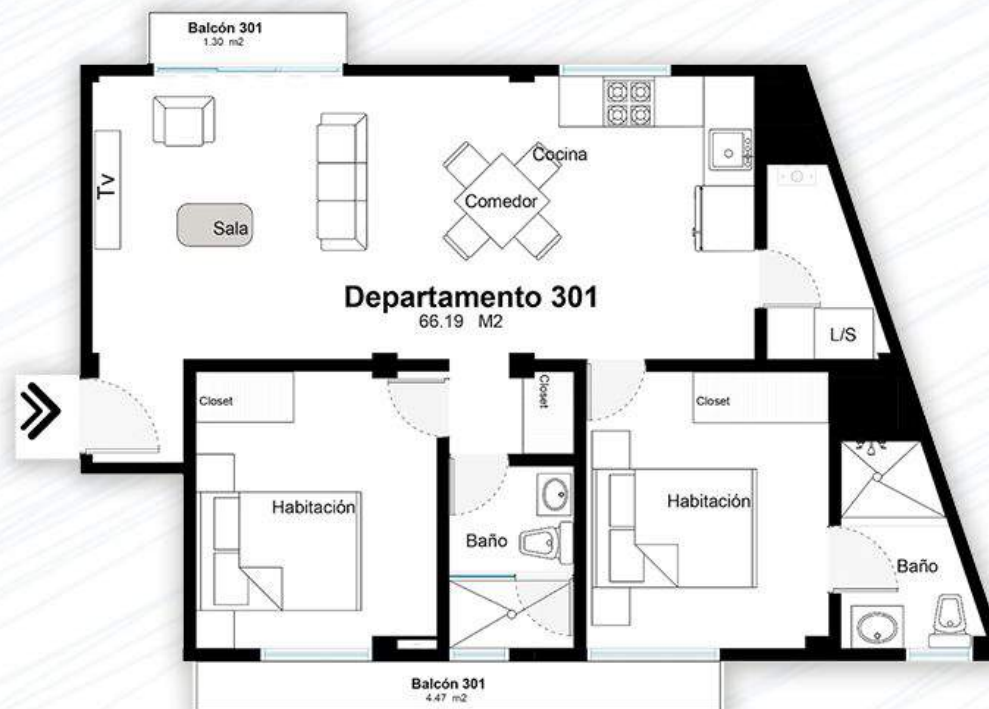

M² Área Habitable
66.19m²

Balcón
4.47m²

Terraza
28.51m²

Área Total
99.17m²

Recámaras
2

Baños
2

Sala

Comedor

Terraza
5.78m²

Área Total
43.95m²

Recámara
1

Baño
1

Sala

Comedor

Cocina Integral

Tipo G03

N2

N1

*Los metros cuadrados pueden variar. / *Los renders, planos y precios pueden cambiar sin previo aviso.

M² Área Habitable
66.19m²

Balcones -2
5.77m²

Área Total
71.96m²

Recámaras
2

Baños
2

Sala

Comedor

Cocina Integral

Tipo 1

*Los metros cuadrados pueden variar. / *Los renders, planos y precios pueden cambiar sin previo aviso.

M² Área Habitable
57.59m²

Balcones -2
6.70m²

Área Total
64.29m²