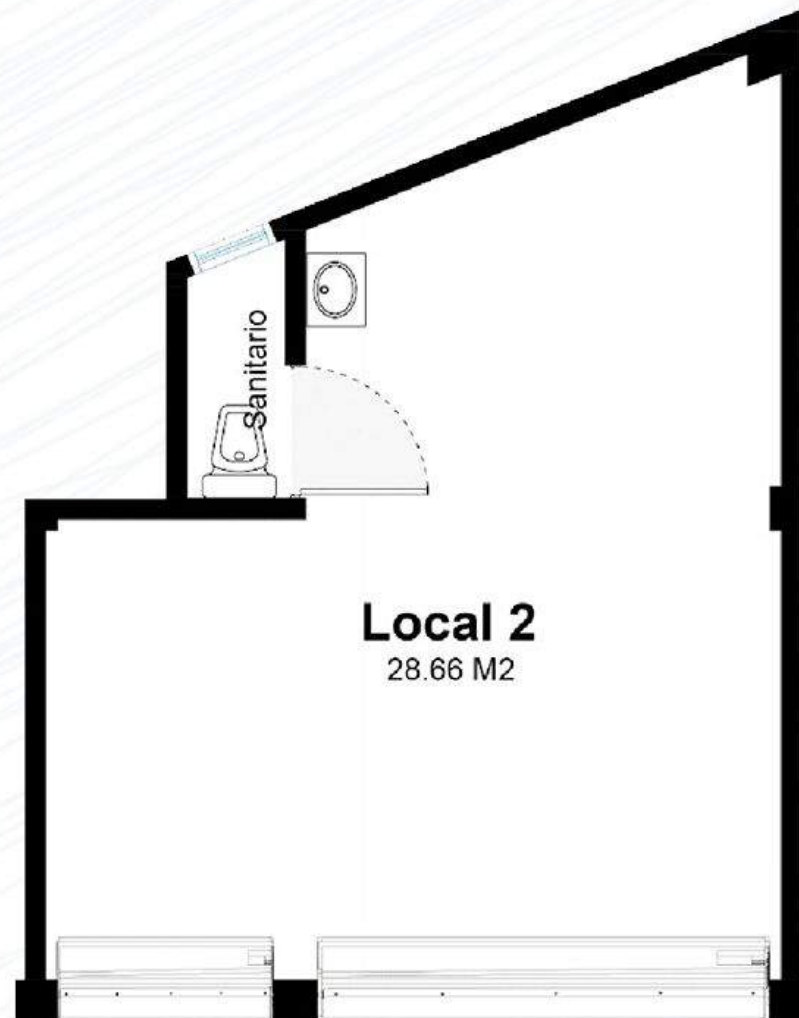

M² Área Habitable
66.19m²

Balcón
4.47m²

Terraza
28.51m²

Área Total
99.17m²

Recámaras
2

Baños
2

Sala

Comedor

N2

N1

*Los metros cuadrados pueden variar. / *Los renders, planos y precios pueden cambiar sin previo aviso.

Ubicación

Gran Exposición

Locales

Desde 28.11m² a 61.71m²

| | |
|------------------------------------|------------------|
| Precio por m ² Promedio | |
| Renta | \$500 |
| Ejemplo | |
| Local 30m ² | \$15,000 mensual |

*Datos estimados 2024

Local 1

M² Área Local
29.32m²

Baño
1

*Los metros cuadrados pueden variar. / *Los renders, planos y precios pueden cambiar sin previo aviso.

M² Área Local
28.66m²

Baño
1

Local 2

*Los metros cuadrados pueden variar. / *Los renders, planos y precios pueden cambiar sin previo aviso.

M² Área Local
28.11m²

Baño
1

Local 3

*Los metros cuadrados pueden variar. / *Los renders, planos y precios pueden cambiar sin previo aviso.