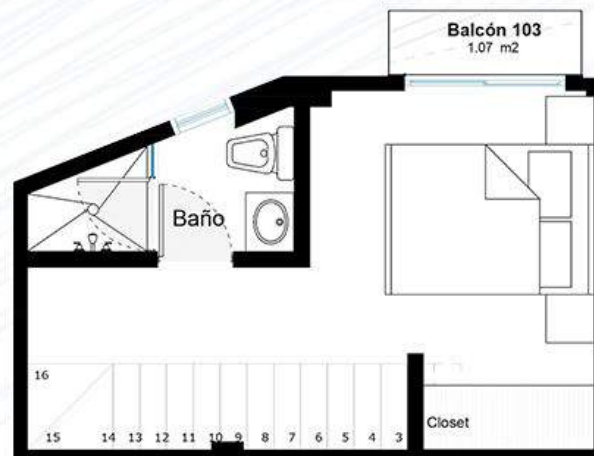

M² Área Habitable
37.10m²

Balcón
1.07m²

Terraza
5.78m²

Área Total
43.95m²

Recámara
1

Baño
1

Sala

Comedor

Cocina Integral

Tipo G03

N2

N1

*Los metros cuadrados pueden variar. / *Los renders, planos y precios pueden cambiar sin previo aviso.