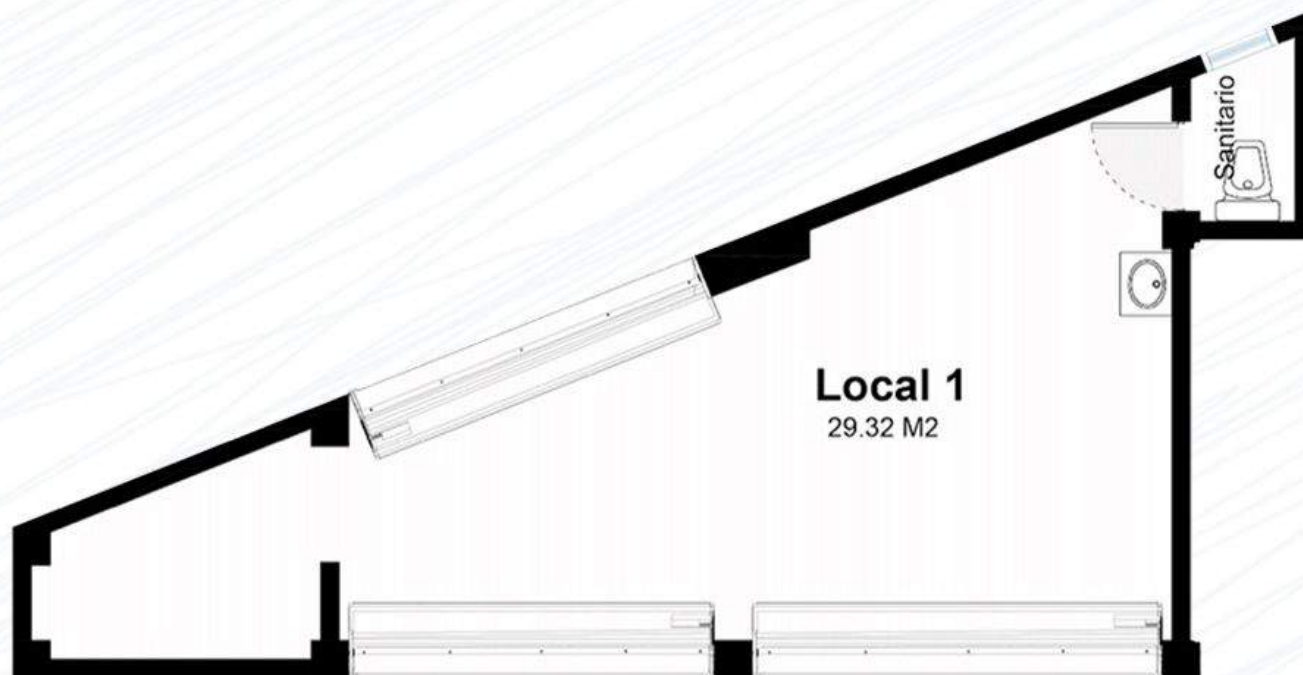

N2

N1

*Los metros cuadrados pueden variar. / *Los renders, planos y precios pueden cambiar sin previo aviso.

Ubicación

Gran Exposición

Locales

Desde 28.11m² a 61.71m²

| | |
|------------------------------------|------------------|
| Precio por m ² Promedio | |
| Renta | \$500 |
| Ejemplo | |
| Local 30m ² | \$15,000 mensual |

*Datos estimados 2024

Local 1

M² Área Local
29.32m²

Baño
1

*Los metros cuadrados pueden variar. / *Los renders, planos y precios pueden cambiar sin previo aviso.

M² Área Local
28.66m²

Baño
1

Local 2