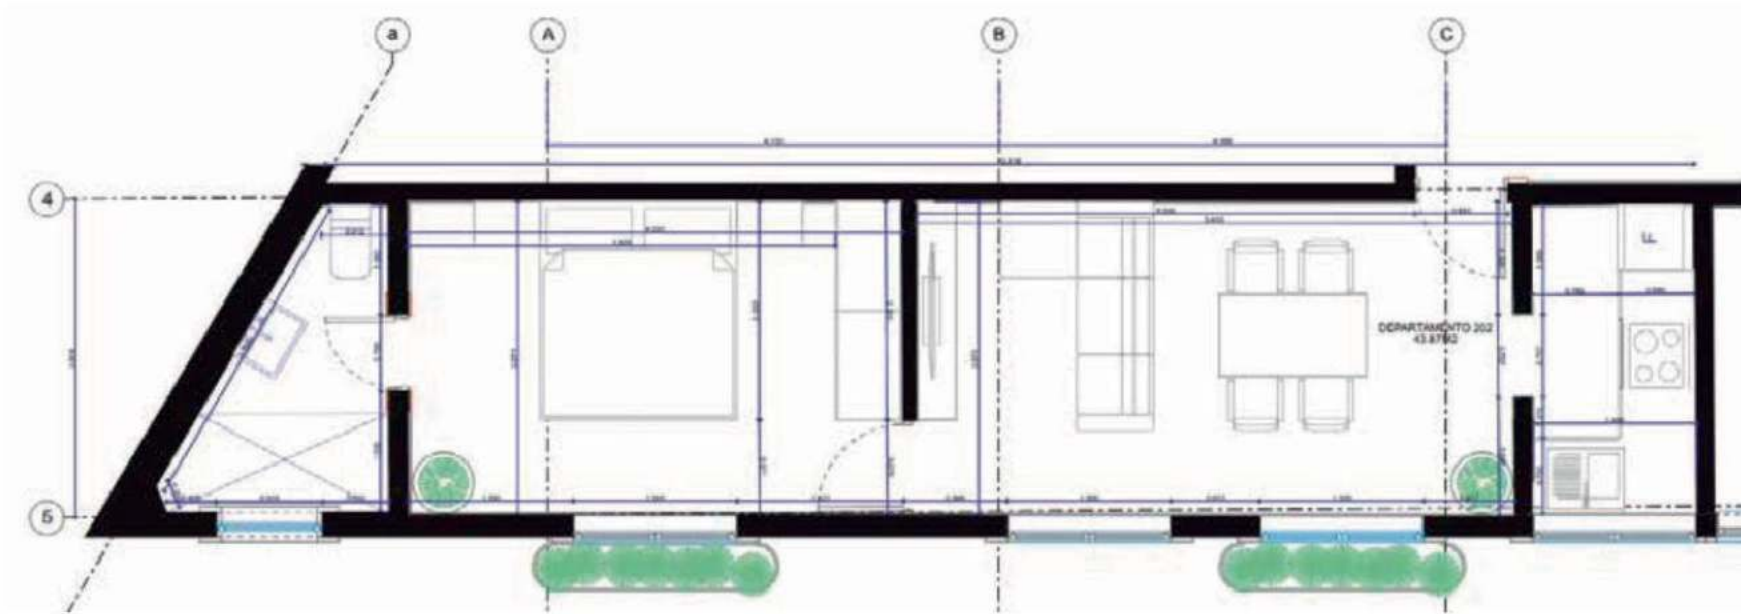

# 30 DEPARTAMENTOS EXCLUSIVOS

- Depas desde **48.51 m<sup>2</sup>** hasta **70.74 m<sup>2</sup>**
- **1 y 2 Recámaras** con clóset
- 1 Baño con cancelería
- Cocina integral
- Sala / Comedor
- Looby

# Prototipo 1

50.63 m<sup>2</sup> Totales

-  2 Recámaras
-  1 c/ cancelería
-  Sala / Comedor
-  Cocina integral

# Prototipo 2

51.23 m<sup>2</sup> Totales

-  1 Recámara
-  1 c/ cancelería
-  Sala / Comedor
-  Cocina integral

# Prototipo 4

48.89 m<sup>2</sup> Totales

-  **1 Recámara**
-  **1 c/ cancelería**
-  **Sala / Comedor**
-  **Cocina integral**

Los renders, planos y precios pueden cambiar sin previo aviso.