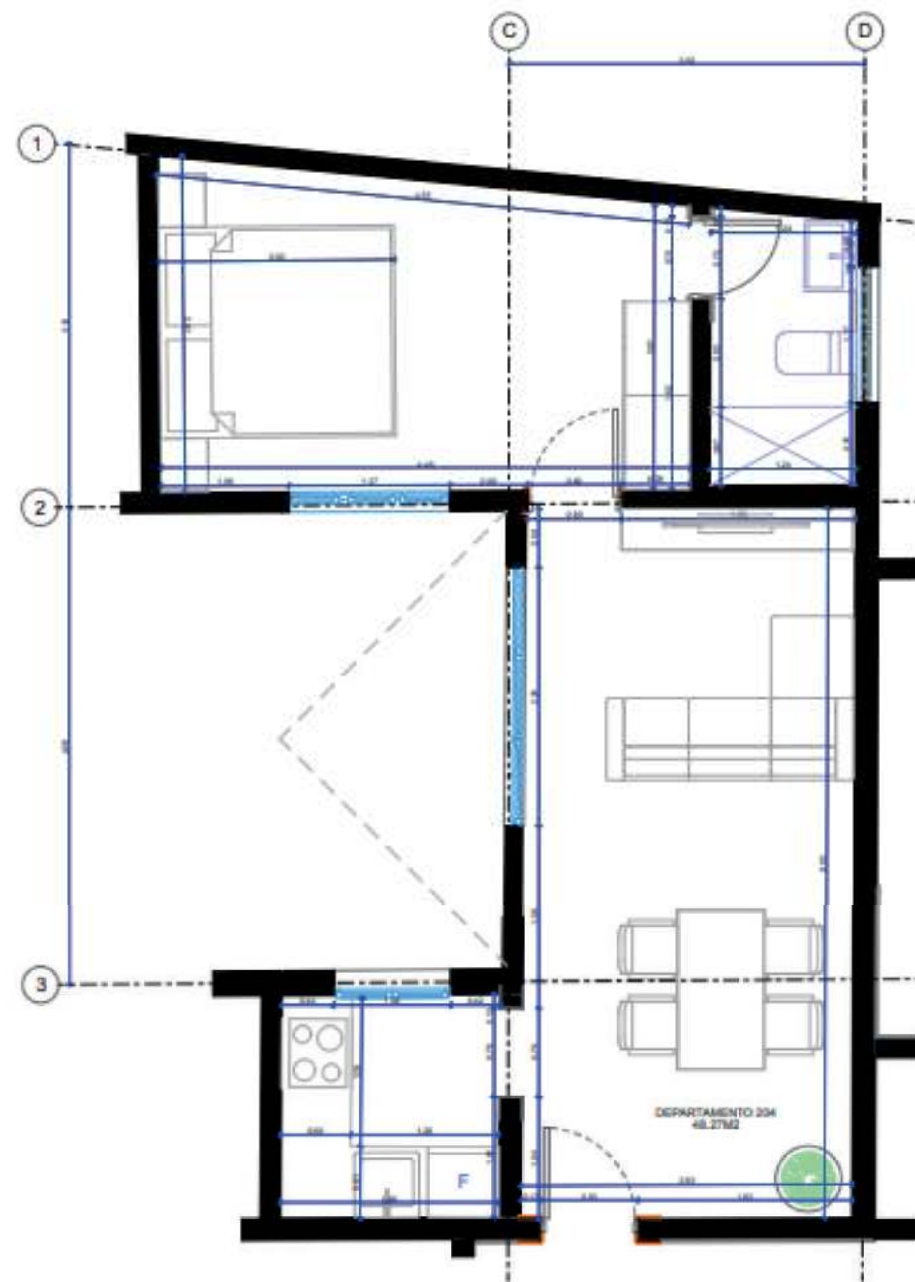

# 30 DEPARTAMENTOS EXCLUSIVOS

- Depas desde **48.51 m<sup>2</sup>** hasta **70.74 m<sup>2</sup>**
- **1 y 2 Recámaras** con clóset
- 1 Baño con cancelería
- Cocina integral
- Sala / Comedor
- Looby

# Prototipo 1

50.63 m<sup>2</sup> Totales

-  2 Recámaras
-  1 c/ cancelería
-  Sala / Comedor
-  Cocina integral

# Prototipo 2

51.23 m<sup>2</sup> Totales

-  1 Recámara
-  1 c/ cancelería
-  Sala / Comedor
-  Cocina integral

# Prototipo 4

48.89 m<sup>2</sup> Totales

-  **1 Recámara**
-  **1 c/ cancelería**
-  **Sala / Comedor**
-  **Cocina integral**

Los renders, planos y precios pueden cambiar sin previo aviso.