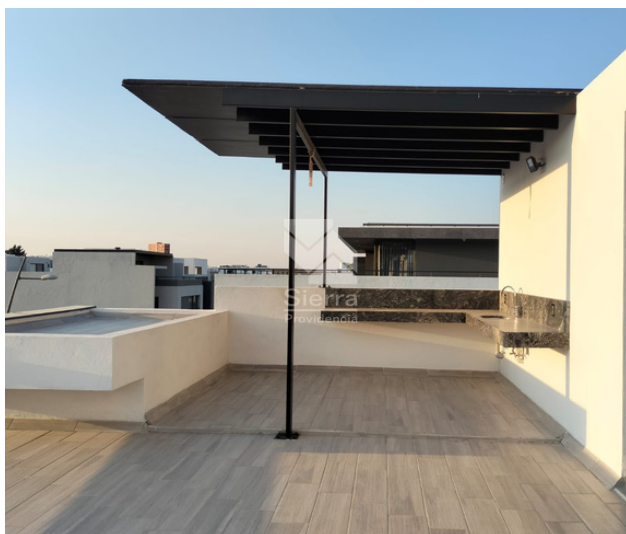

Vista de roof top

Terraza de roof top