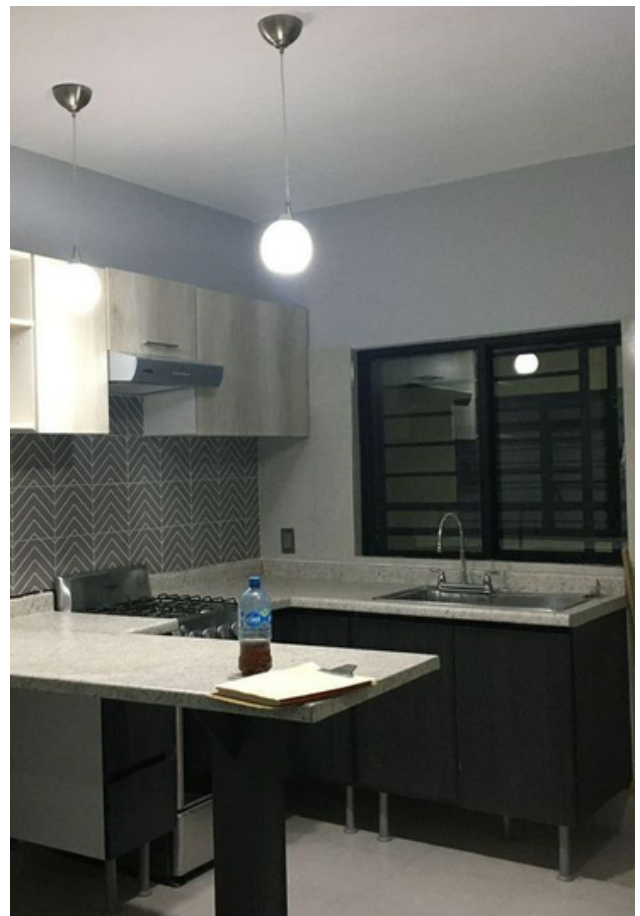

## ACABADOS E INSTALACIONES

- A estrenar
- Azulejo
- Piso cerámico
- Ventaneria de aluminio
- Closets de MDF
- Cocina con campana
- Tarja y llave de acero inoxidable

## DESCRIPCIÓN DE LA PROPIEDAD

Acogedora casa en preventa en la tranquila colonia Mezquitan. Este encantador hogar ofrece dos amplias recámaras con prácticos closets integrados, ideal para organizar tus pertenencias. Disfruta de espacios bien distribuidos que incluyen una acogedora sala, un cómodo comedor perfecto para reuniones familiares y una moderna cocina integral con una elegante barra para desayunar. Además, cuenta con un baño completo que brinda comodidad y funcionalidad. La conveniente área de lavandería techada facilita las tareas del hogar. ¿Buscas relajarte al aire libre? ¡El roof garden es el lugar perfecto para disfrutar del sol y las vistas panorámicas! Con un cómodo plan de pago del 15% de enganche y el resto a la entrega, ¡hacer de esta casa tu hogar es más accesible que nunca!

<https://maps.app.goo.gl/nG3Z7Ri4Sf61gT9G6>

Fachada

Barra

Cocina

Barra

Cocina

Cocina

Barra