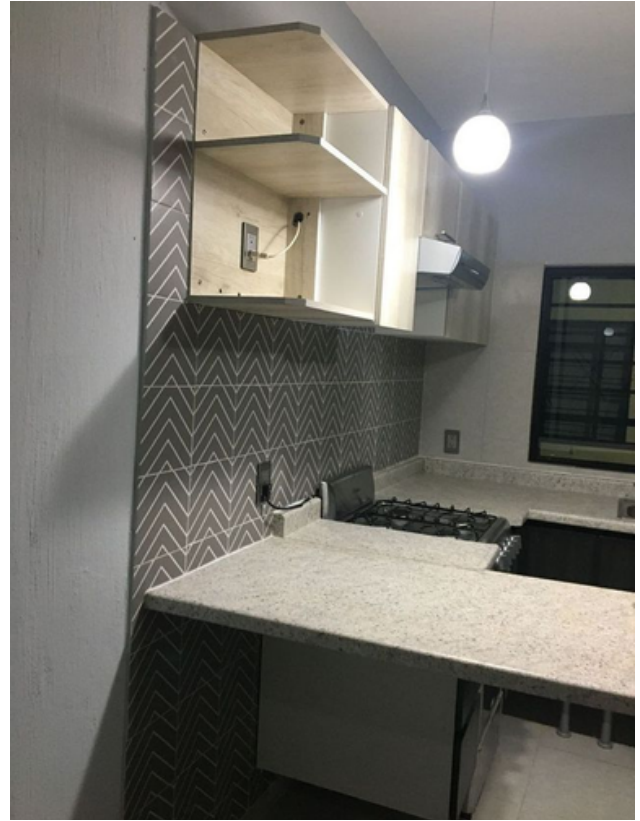

## ACABADOS E INSTALACIONES

- A estrenar
- Azulejo
- Piso cerámico
- Ventaneria de aluminio
- Closets de MDF
- Cocina con campana
- Tarja y llave de acero inoxidable

## DESCRIPCIÓN DE LA PROPIEDAD

Acogedora casa en preventa en la tranquila colonia Mezquitan. Este encantador hogar ofrece dos amplias recámaras con prácticos closets integrados, ideal para organizar tus pertenencias. Disfruta de espacios bien distribuidos que incluyen una acogedora sala, un cómodo comedor perfecto para reuniones familiares y una moderna cocina integral con una elegante barra para desayunar. Además, cuenta con un baño completo que brinda comodidad y funcionalidad. La conveniente área de lavandería techada facilita las tareas del hogar. ¿Buscas relajarte al aire libre? ¡El roof garden es el lugar perfecto para disfrutar del sol y las vistas panorámicas! Con un cómodo plan de pago del 15% de enganche y el resto a la entrega, ¡hacer de esta casa tu hogar es más accesible que nunca!

<https://maps.app.goo.gl/nG3Z7Ri4Sf61gT9G6>

Fachada

Barra

Cocina

Barra

Cocina

Cocina

Barra