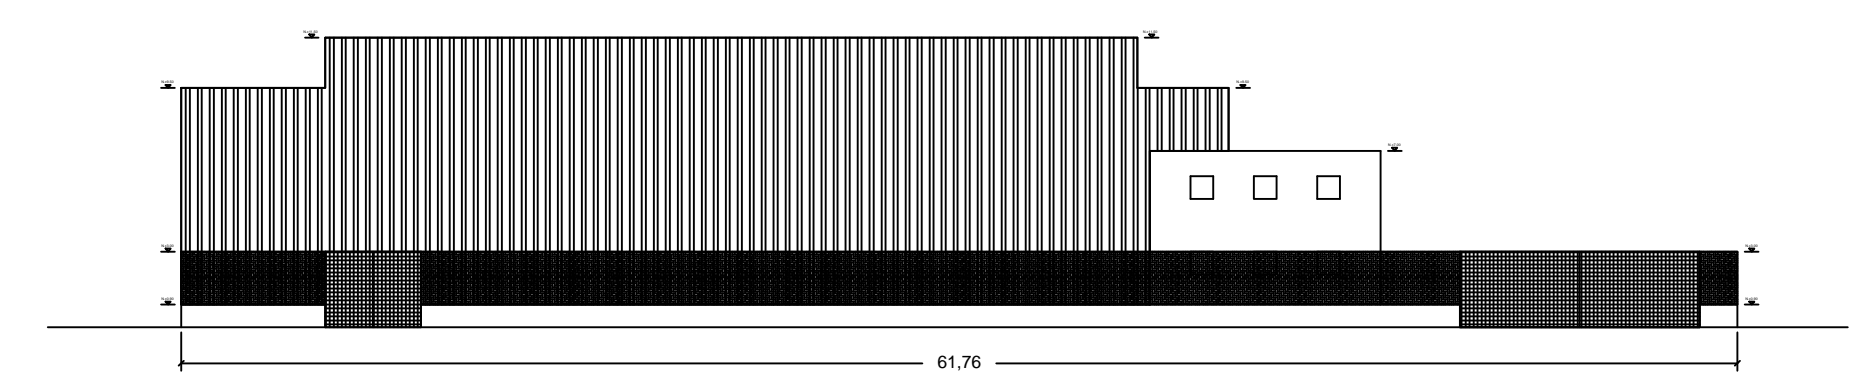

POLIGONO

SIMBOLOGIA

- Poste Telefonos
- Poste CFE
- Arbol

CONTIENE:

Levantamiento

CLIENTE Grupo Sarquis
UBICACION Esquina Calle Parras y calle manzano
Mirador Alamo Industrial, Guadalajara, Jal.
PROYECTO
FECHA 9 de Febrero 2017
NOMBRE DE PLANO

NUMERO DEL PLANO **1/2**
ACOTACIONES En metros
ESCALA 1:300

Fachada calle Parras

Planta arquitectonica