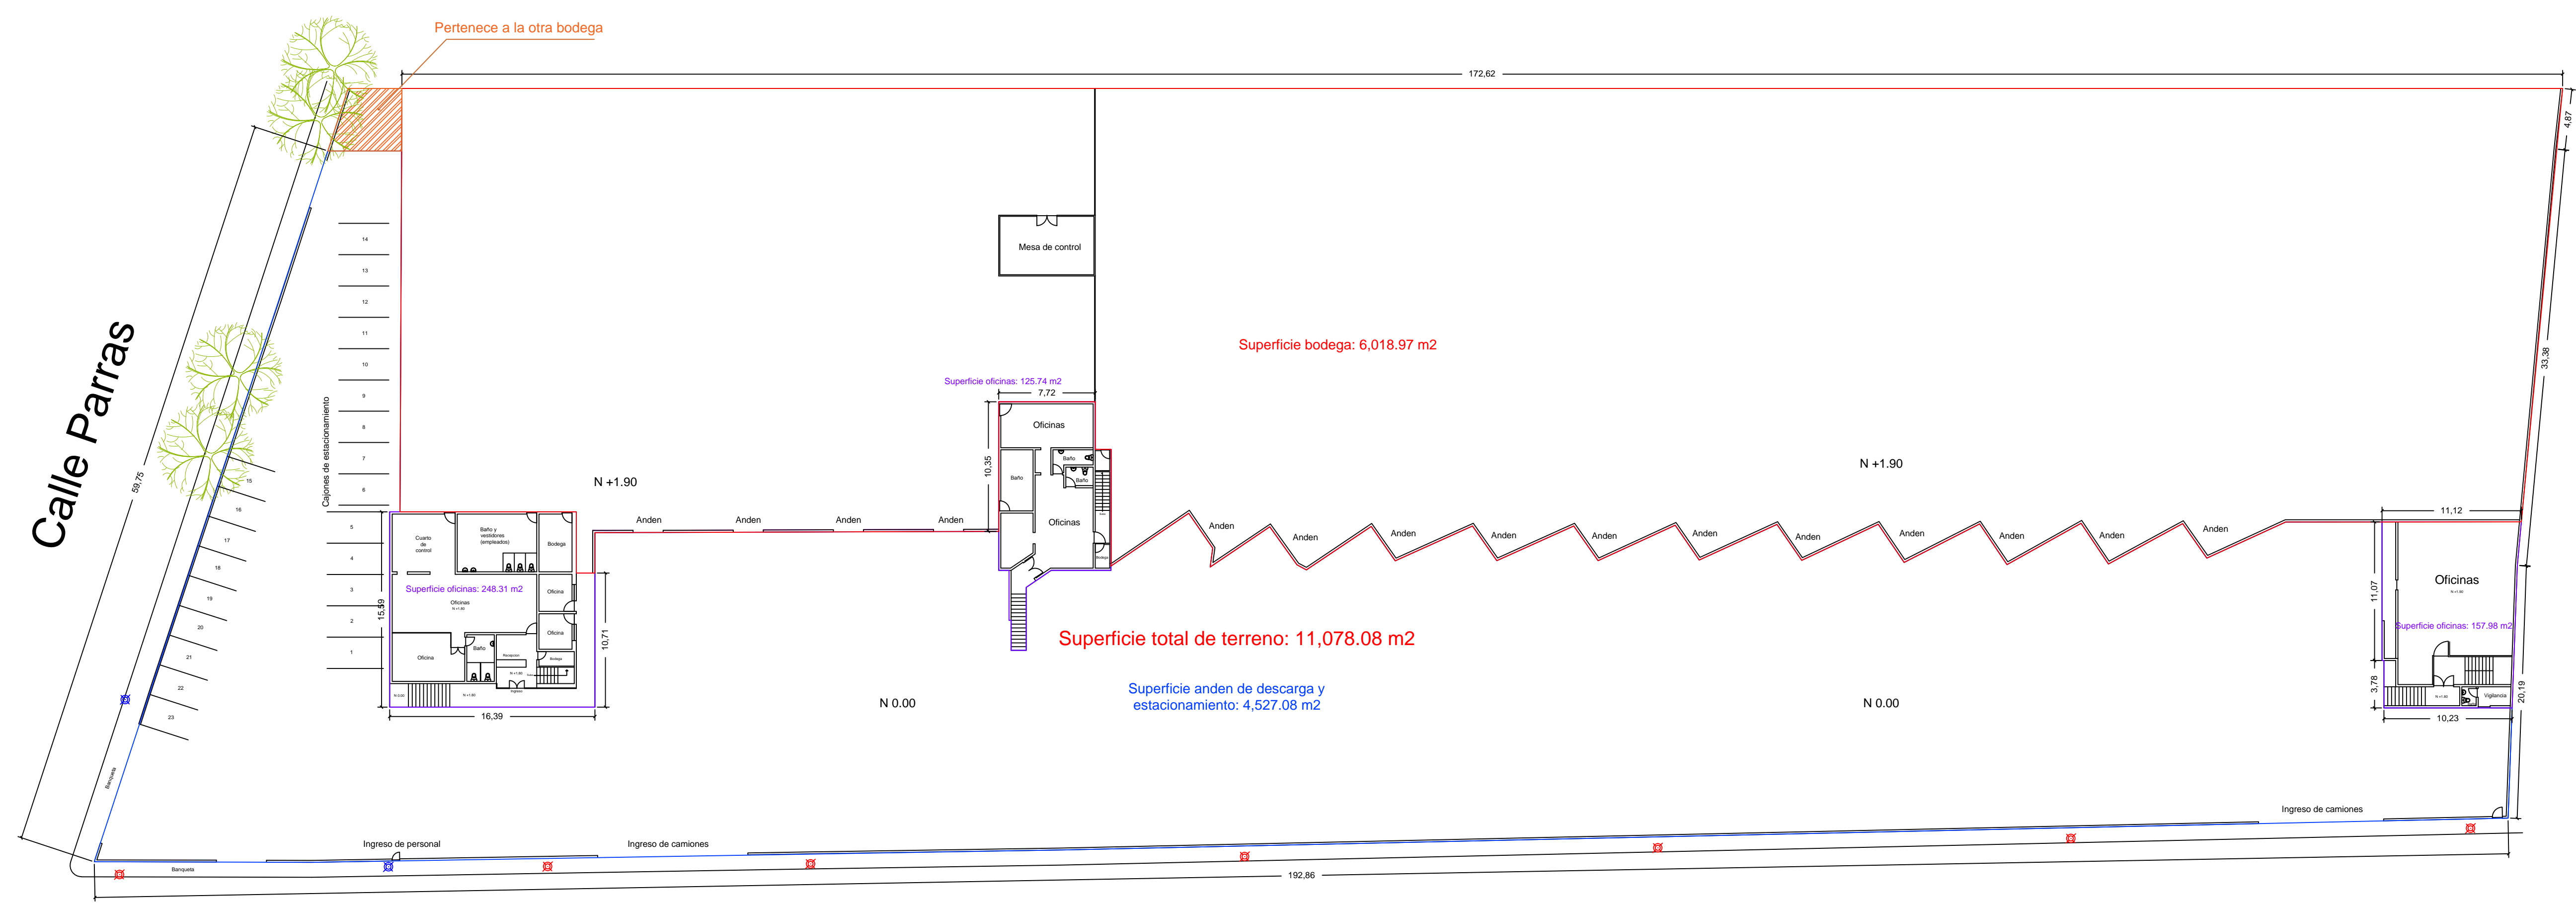

POLIGONO

SIMBOLOGIA

- Poste Telefonos
- Poste CFE
- Arbol

CONTIENE:

Levantamiento

CLIENTE Grupo Sarquis
UBICACION Esquina Calle Parras y calle manzano
Mirador Alamo Industrial, Guadalajara, Jal.
PROYECTO
FECHA 9 de Febrero 2017
NOMBRE DE PLANO

NUMERO DEL PLANO **1/2**
ACOTACIONES En metros
ESCALA 1:300

Fachada calle Parras

Planta arquitectonica