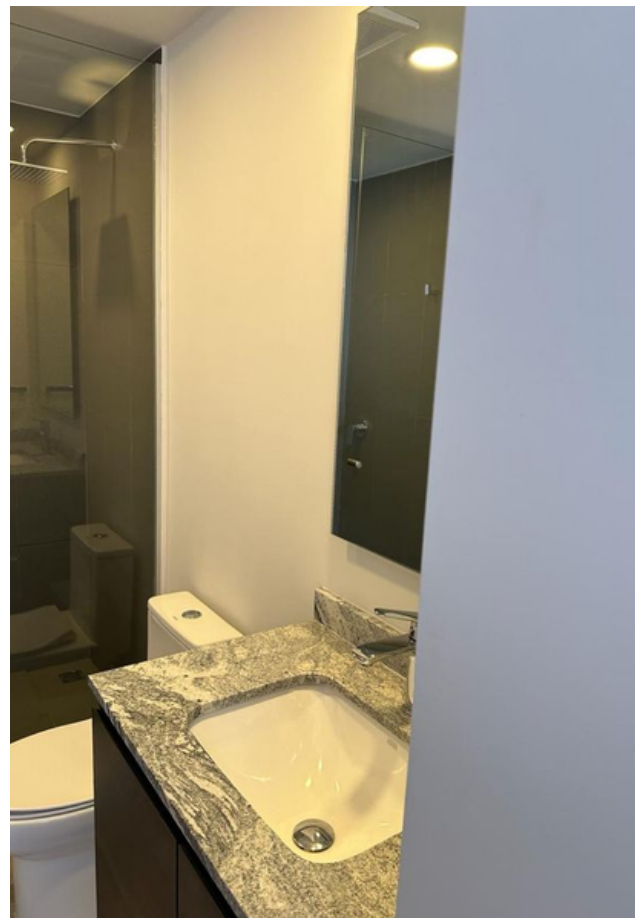

0424

Circuito Medas 365

(33) 3055 0222

Código EB: PY8814

guardiaaltitud@sierraprovidencia.com

DESCRIPCIÓN DE LAS ÁREAS

- Recámamara principal con baño completo y walking closet
- 1 Recámara secundari / estudio con baño completo y aire acondicionado
- Sala Comedor
- Baño completo
- Cocina integral con barra de granito
- Despensa
- Balcón
- Área de lavado
- Un cajón de estacionamiento

DESCRIPCIÓN DE LA PROPIEDAD

¡Bienvenido a tu nuevo hogar en Providencia! Este espacioso departamento en renta ofrece comodidad y estilo en una de las zonas más codiciadas de la ciudad. Con recámara principal con su baño completo y vestidor, además de un estudio con posibilidad de una recámara secundaria con baño completo y muebles empotrados. La sala y comedor son amplios y luminosos, ideales para reuniones o noches de película. La cocina integral equipada con despensa te brinda todo lo necesario para preparar deliciosas comidas. Disfruta del aire fresco y las vistas desde el balcón privado, y simplifica tu vida con el área de lavado integrada. Además, un cajón de estacionamiento asegura la comodidad y seguridad de tu vehículo. Vive con estilo y confort en este exclusivo departamento en Providencia. Con opción a rentar bodega.

Sala comedor

Vestidor

Vestidor

Sala comedor

Baño

0424

Circuito Medas 365

(33) 3055 0222