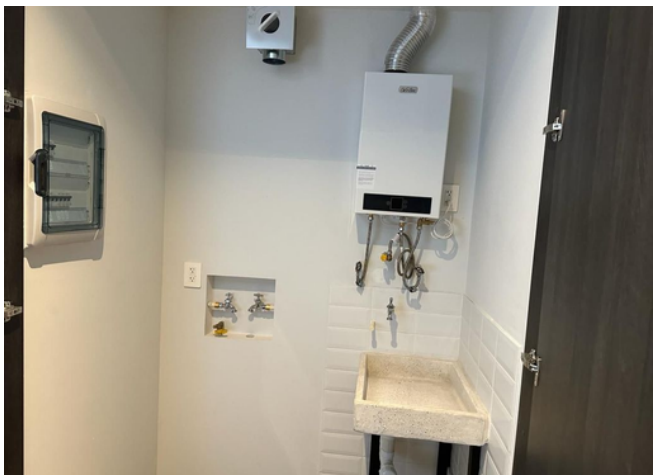

Área de lavado