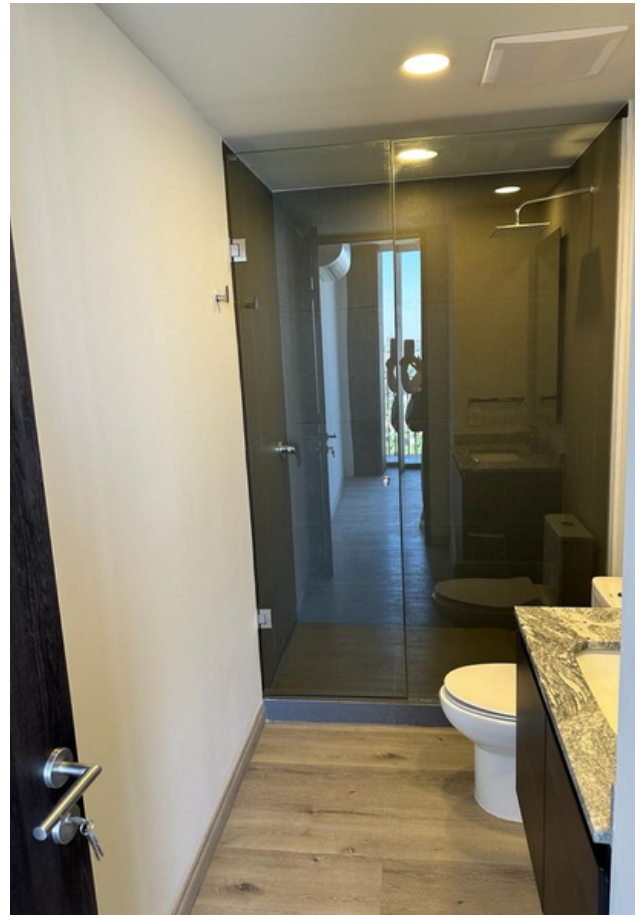

0424

Circuito Medas 365

(33) 3055 0222

Código EB: PY8814

guardiaaltitud@sierraprovidencia.com

DESCRIPCIÓN DE LAS ÁREAS

- Recámamara principal con baño completo y walking closet
- 1 Recámara secundari / estudio con baño completo y aire acondicionado
- Sala Comedor
- Baño completo
- Cocina integral con barra de granito
- Despensa
- Balcón
- Área de lavado
- Un cajón de estacionamiento

DESCRIPCIÓN DE LA PROPIEDAD

¡Bienvenido a tu nuevo hogar en Providencia! Este espacioso departamento en renta ofrece comodidad y estilo en una de las zonas más codiciadas de la ciudad. Con recámara principal con su baño completo y vestidor, además de un estudio con posibilidad de una recámara secundaria con baño completo y muebles empotrados. La sala y comedor son amplios y luminosos, ideales para reuniones o noches de película. La cocina integral equipada con despensa te brinda todo lo necesario para preparar deliciosas comidas. Disfruta del aire fresco y las vistas desde el balcón privado, y simplifica tu vida con el área de lavado integrada. Además, un cajón de estacionamiento asegura la comodidad y seguridad de tu vehículo. Vive con estilo y confort en este exclusivo departamento en Providencia. Con opción a rentar bodega.

Código EB: PY8814

guardiaaltitud@sierraprovidencia.com

Recámara

Baño

Área de lavado

Baño

Piso

0424