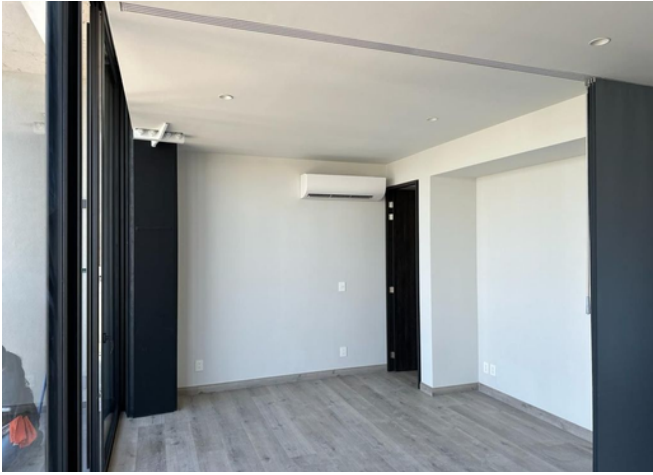

Recámara

0424

Circuito Medas 365

(33) 3055 0222

Código EB: PY8814

guardiaaltitud@sierraprovidencia.com