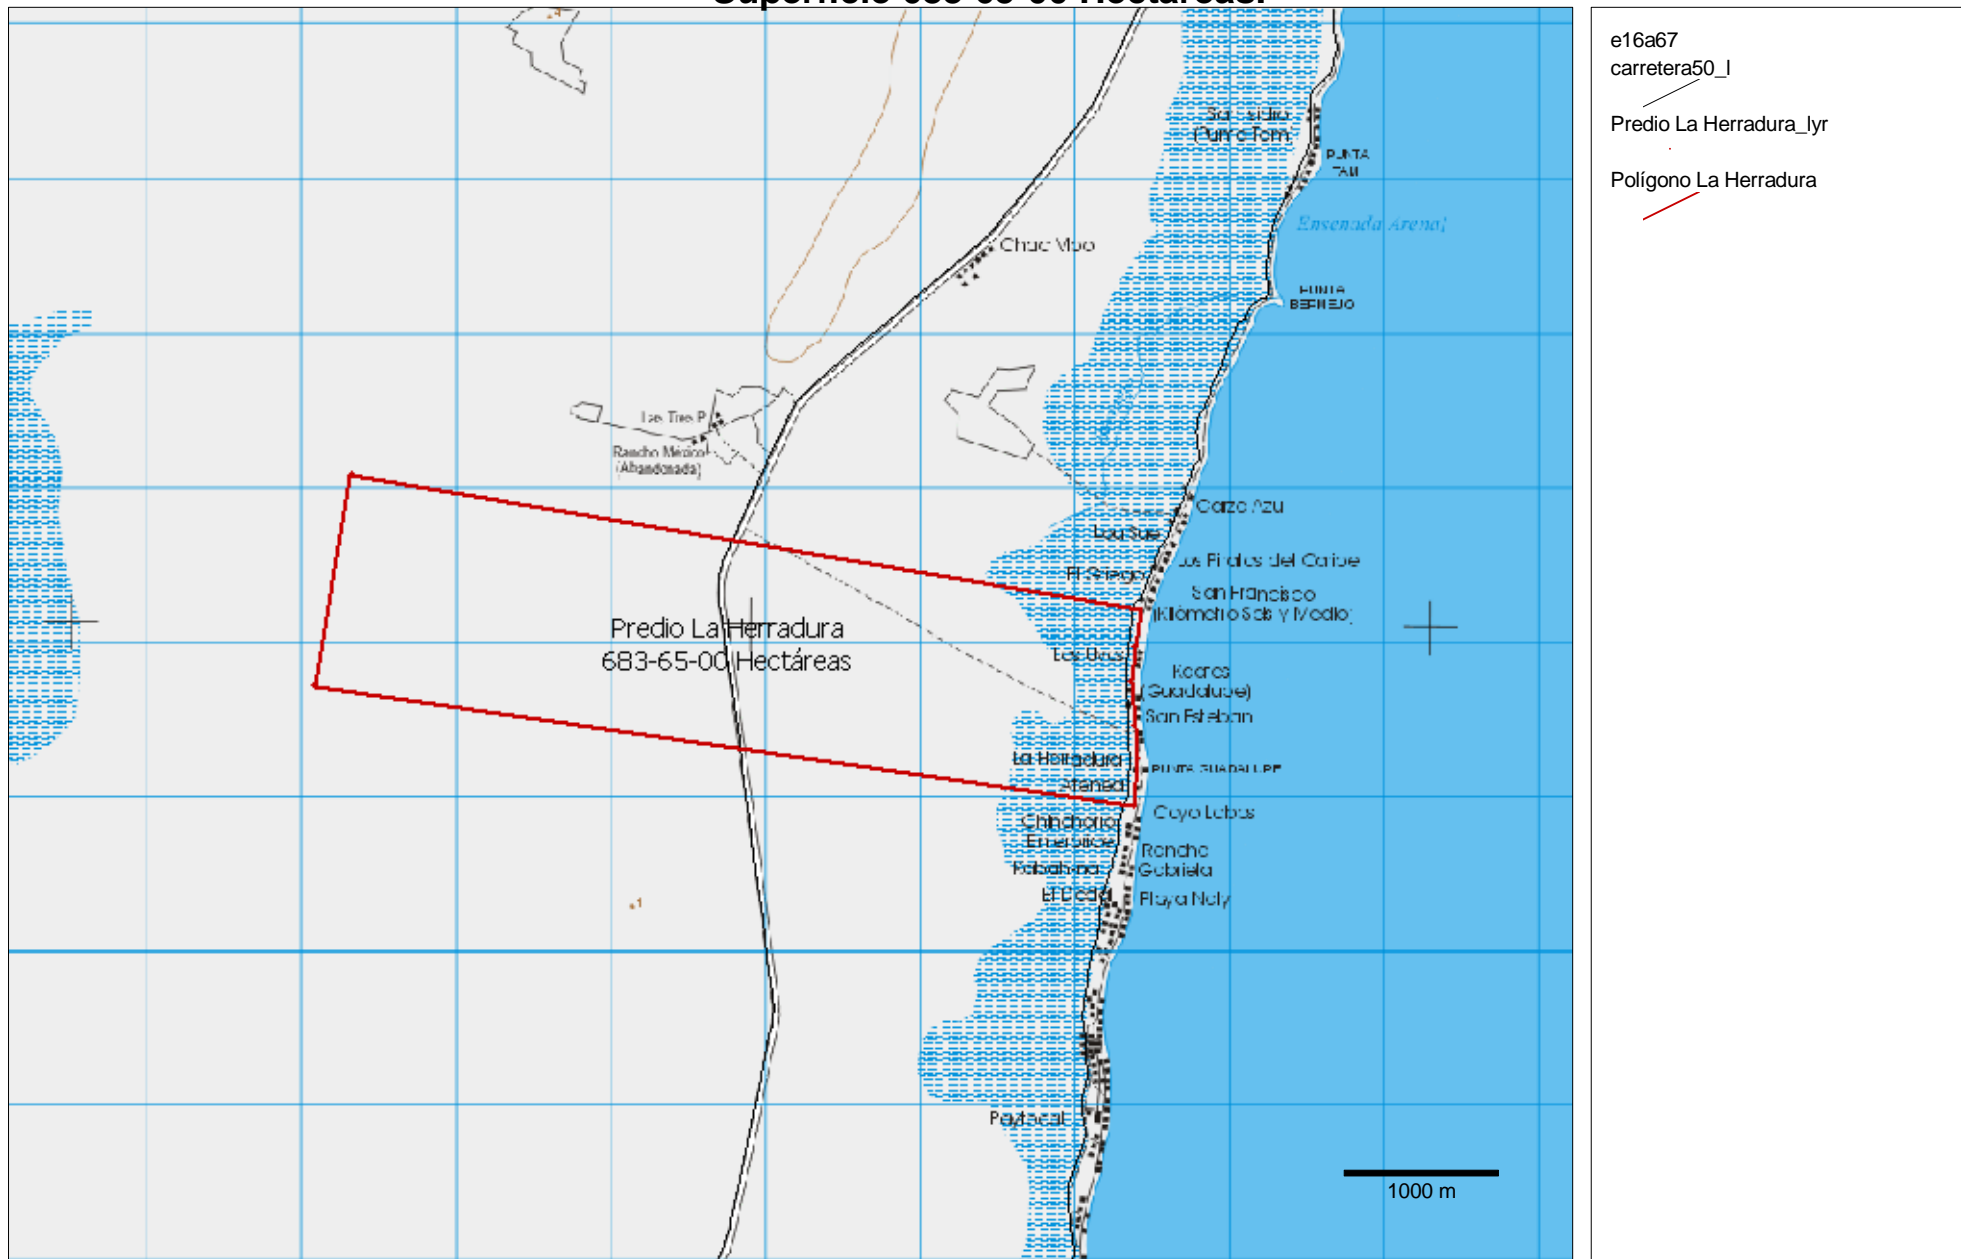

Predio La Herradura. Mahahual, Q. Roo.

Superficie 683-65-00 Hectáreas.

Carta Topográfica E16A67 Mahahual. INEGI.