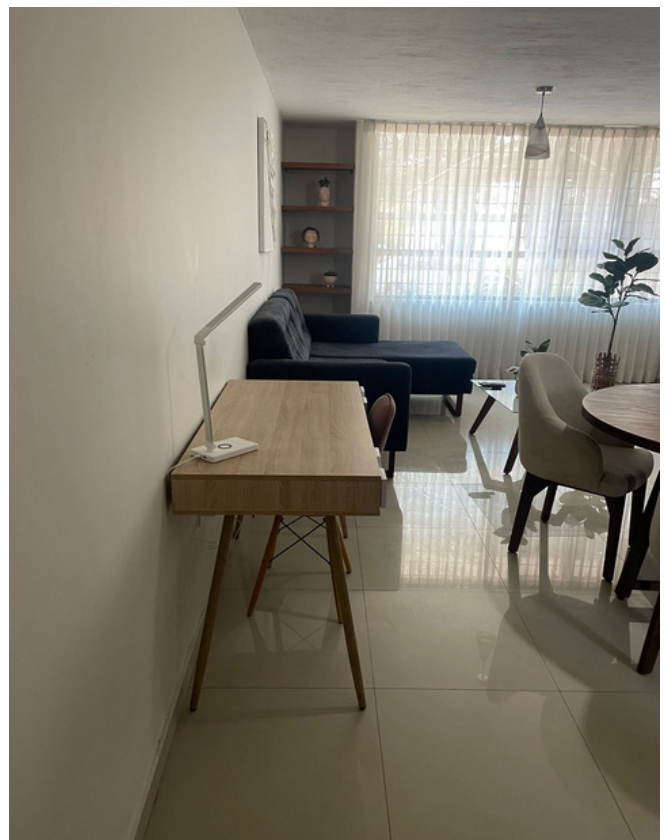

SALA

0424

Circuito Medas 365

(33) 3055 0222

Código EB: EB-PY7083

guardiaaltitud@sierraprovidencia.com