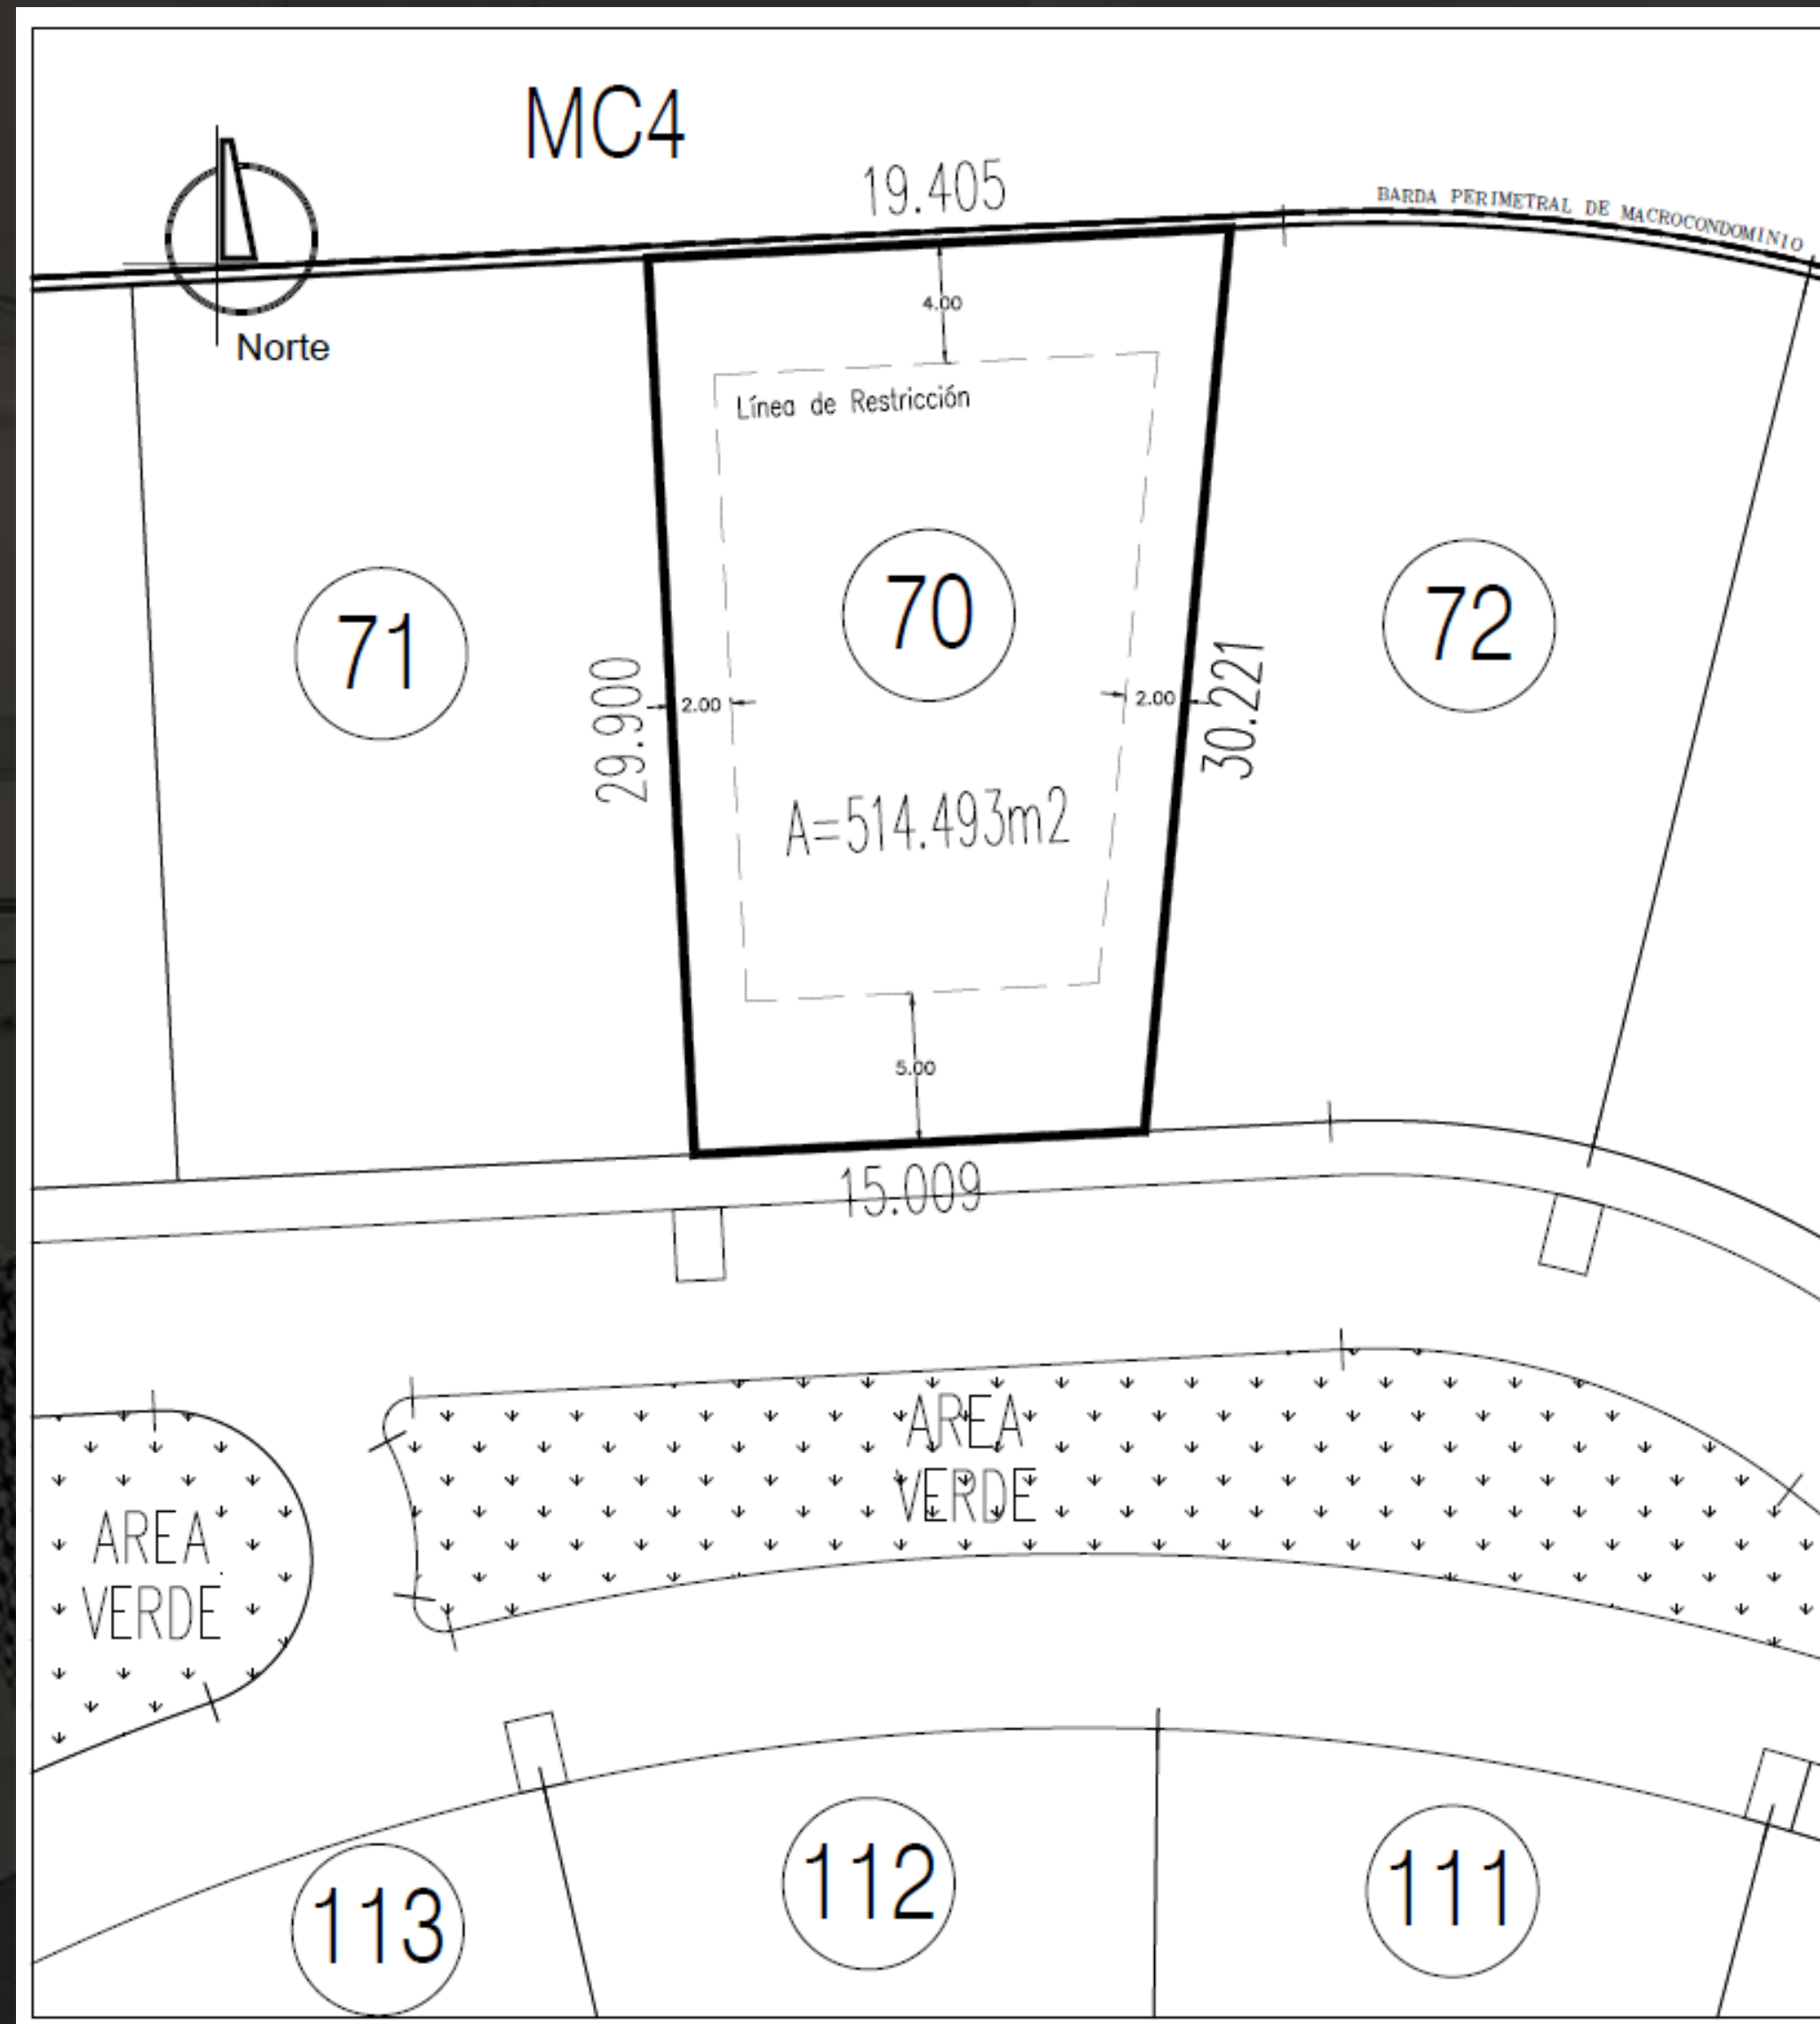

## TERRENO EN VENTA

La Espiga  
C. Alcalá II  
Lote 70

COMO INVERSIÓN | PARA VIVIR

LA ESPIGA<sup>®</sup>  
VIDA Y COMUNIDAD

ALCALÁ I-II

- CASETA DE ACCESO
- PÉRGOLA
- ARENERO
- ESTACIONAMIENTO
- PARQUE CANINO
- BANCA ROTONDA
- LAGO

# TERRENO EN VENTA

La Espiga  
Condominio Alcalá II  
Lote 70  
Área Verde

SUPERFICIE: 515 m<sup>2</sup>  
PRECIO MT2: \$6,776.6.00  
PRECIO: \$3,490,000.00

**05T70**