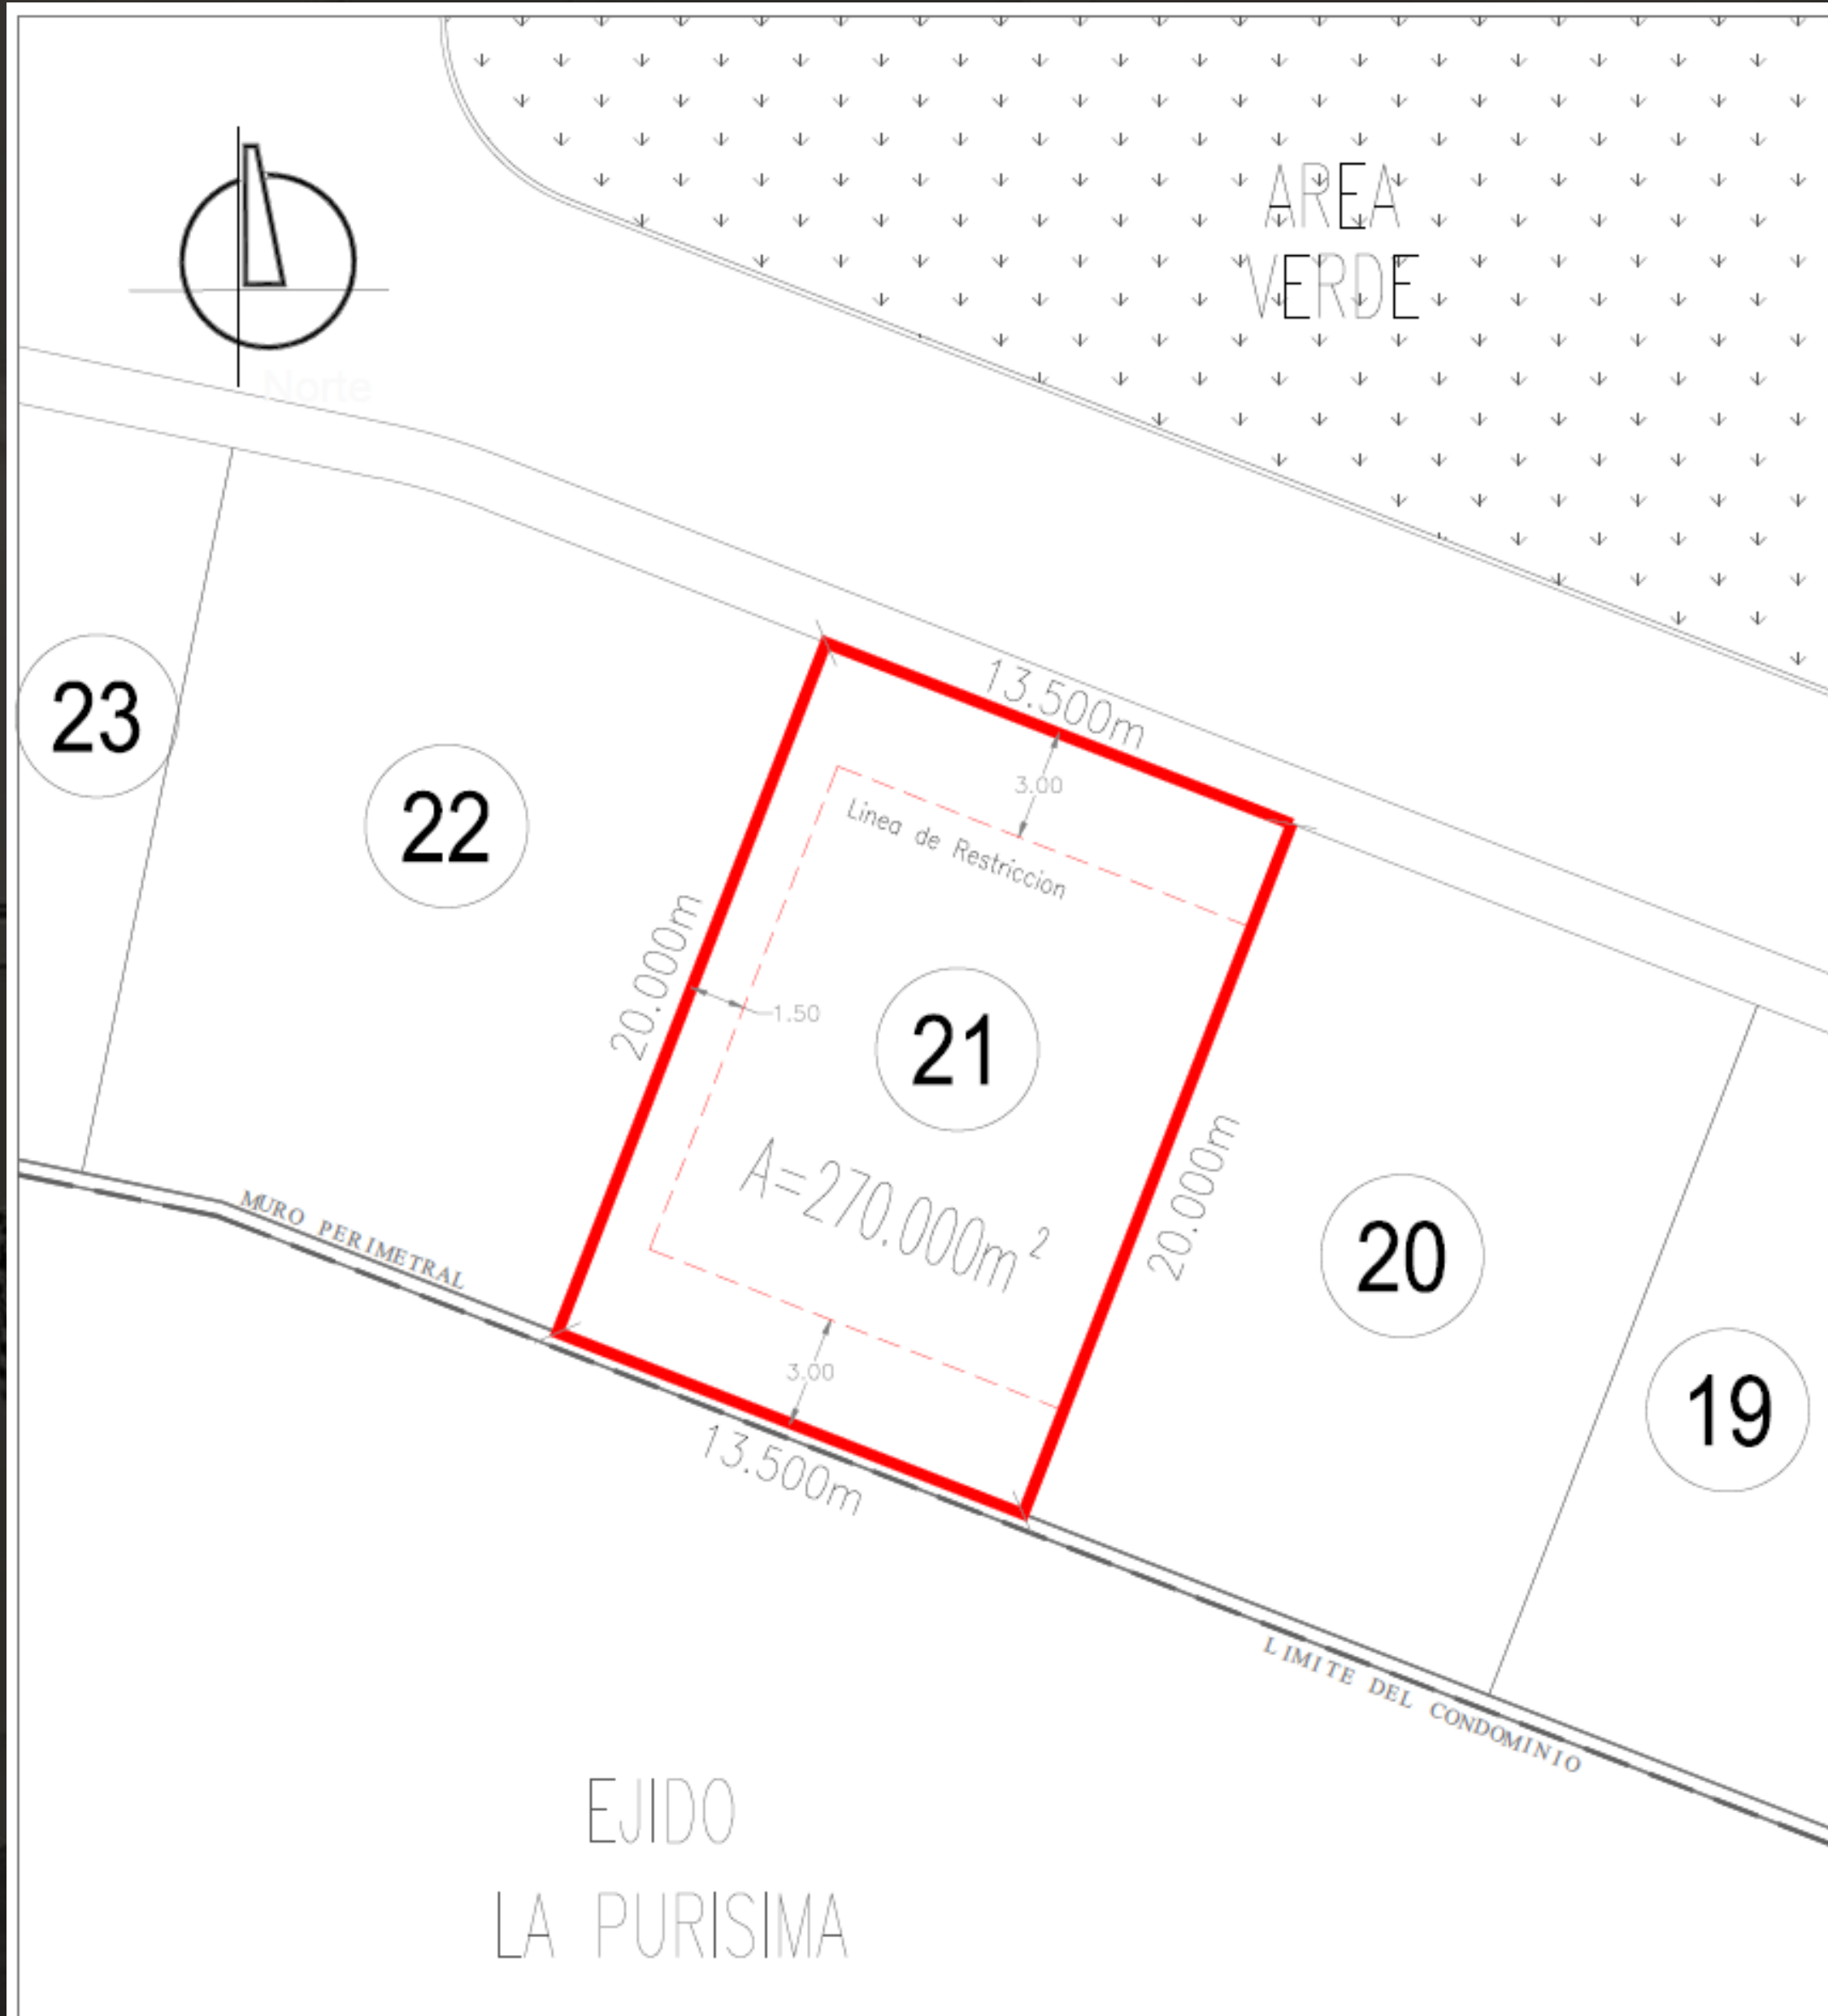

TERRENO EN VENTA

Lomas Norte
C. San Felipe
Lote 21

COMO INVERSIÓN | PARA VIVIR

LOMAS
DEL CAMPANARIO
N O R T E

SAN FELIPE

TERRENO EN VENTA

Lomas del Campanario Norte
Condominio San Felipe
Lote 21

SUPERFICIE: 270 m²
PRECIO MT2: \$11,111.00
PRECIO: \$3,000,000.00

Querétaro, Qro.